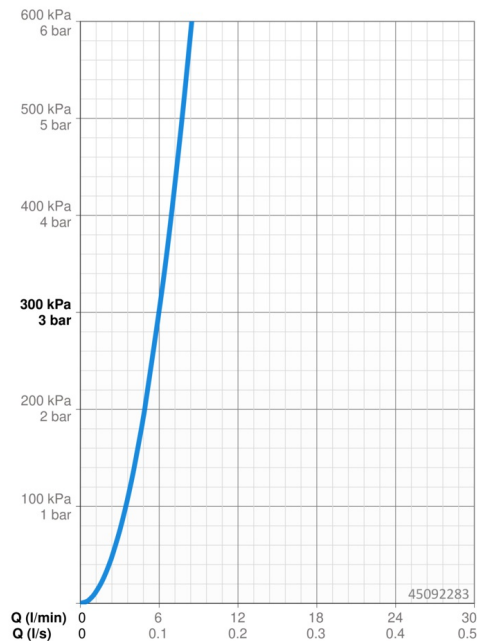

Technické údaje

Vlastnosti průtoku

Průtokové množství při 3 bar **6.0 l/min**

Technické vlastnosti

Velikost DN (jmenovitý rozměr) **DN15**
Zdroj teplé vody **max. +70°C**
Pracovní tlak **0.5-10 bar**
Velikost přípojky **G3/8**
Projection **148 mm**
Zabezpečení proti zpětnému toku (ČSN EN 1717) **AA**
Materiál **Mosaz**

Předpisy

Norma EN **EN 817**
Třída hlučnosti **I (ISO 3822)**

Schválení a Prohlášení

KIWA **K6116/08**
DVGW **DW-6506CS0580**
ABP **P-IX 29696/IA**
Prohlášení o shodě **DoC**
EPD **S-P-06391**