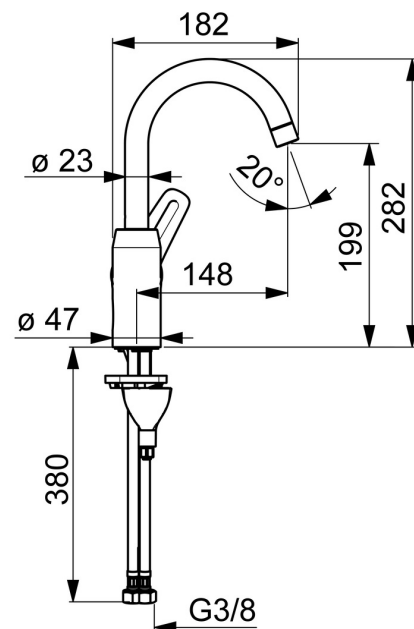

EAN: 4057304003103  
[static.hansa.com/45092283](http://static.hansa.com/45092283)

- Umyvadlo
- Jednopáková s bočním ovládním
- Stojánková
- Chrom
- Otočné výtokové rameno, Možnost omezení rozsahu otáčení
- CASCADE® aerátor
- Páka se symboly teplé a studené vody, Jedna ovládací páka / rukojeť
- Funkce pro nastavení maximální teploty a průtoku vody, Nastavitelný omezovač teploty vody (součástí dodávky, možnost dodatečné instalace)
- $\varnothing$  40 mm keramická kartuše pro ovládní teploty a průtoku vody
- Flexibilní připojovací hadice
- Instalační systém 3S pro bezpečné a jednoduché upevnění baterie, Tělo baterie z mosazi DZR
- Bez odpadní soupravy

### Technické vlastnosti

Velikost DN (jmenovitý rozměr) **DN15**  
 Zdroj teplé vody **max. +70°C**  
 Pracovní tlak **0.5-10 bar**  
 Velikost přípojky **G3/8**  
 Projection **148 mm**  
 Zabezpečení proti zpětnému toku (ČSN EN 1717) **AA**  
 Materiál **Mosaz**

### SP45092283

Název	Kód
01 Vysoký výtokové rameno, L=148 Ukončeno	59914479
02 Aerátor, M22x1 STD CC A	59914436
03 Omezovač, 60° / 0°	59914264
03 Omezovač, 120° Ukončeno	59914429
04 Těsnění výtokového ramene	59914431
05 Kartuše, 4.0 Classic	59914129
06 Upevňovací matice, M42x1.5, SW 38	59914128
07 Krytka Ukončeno	59914454
08 Páka Ukončeno	59914480
09 Těsnění	59914591
10 Upevňovací šroub, M8x1, L=130	59914474
11 Upevňovací set	59914475
N.I. Vypouštěcí ventil, (2019-)	59914764