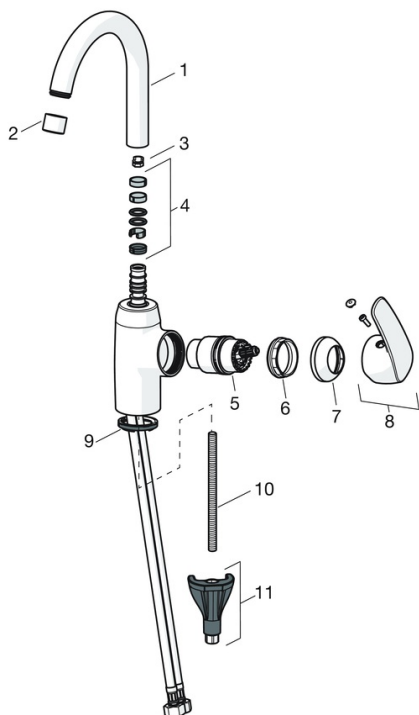

### Technické vlastnosti

Velikost DN (jmenovitý rozměr) **DN15**  
 Zdroj teplé vody **max. +70°C**  
 Pracovní tlak **0.5-10 bar**  
 Velikost přípojky **G3/8**  
 Projection **148 mm**  
 Zabezpečení proti zpětnému toku (ČSN EN 1717) **AA**  
 Materiál **Mosaz**

### SP45092283

Název	Kód
01 Vysoký výtokové rameno, L=148 Ukončeno	59914479
02 Aerátor, M22x1 STD CC A	59914436
03 Omezovač, 60° / 0°	59914264
03 Omezovač, 120° Ukončeno	59914429
04 Těsnění výtokového ramene	59914431
05 Kartuše, 4.0 Classic	59914129
06 Upevňovací matice, M42x1.5, SW 38	59914128
07 Krytka Ukončeno	59914454
08 Páka Ukončeno	59914480
09 Těsnění	59914591
10 Upevňovací šroub, M8x1, L=130	59914474
11 Upevňovací set	59914475
N.I. Vypouštěcí ventil, (2019-)	59914764