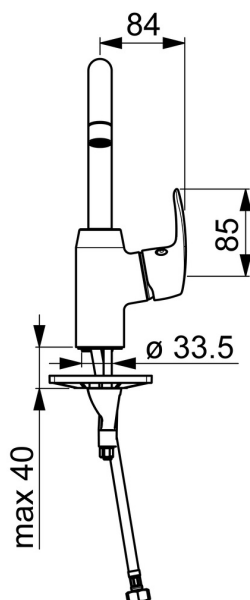

EAN: 4057304003103  
[static.hansa.com/45092283](http://static.hansa.com/45092283)

- Umyvadlo
- Jednopáková s bočním ovládním
- Stojánková
- Chrom
- Otočné výtokové rameno, Možnost omezení rozsahu otáčení
- CASCADE® aerátor
- Páka se symboly teplé a studené vody, Jedna ovládací páka / rukojeť
- Funkce pro nastavení maximální teploty a průtoku vody, Nastavitelný omezovač teploty vody (součástí dodávky, možnost dodatečné instalace)
- $\varnothing$  40 mm keramická kartuše pro ovládní teploty a průtoku vody
- Flexibilní připojovací hadice
- Instalační systém 3S pro bezpečné a jednoduché upevnění baterie, Tělo baterie z mosazi DZR
- Bez odpadní soupravy

### Vlastnosti průtoku

Průtokové množství při 3 bar **6.0 l/min**

### Technické vlastnosti

Velikost DN (jmenovitý rozměr) **DN15**  
 Zdroj teplé vody **max. +70°C**  
 Pracovní tlak **0.5-10 bar**  
 Velikost přípojky **G3/8**  
 Projection **148 mm**  
 Zabezpečení proti zpětnému toku (ČSN EN 1717) **AA**  
 Materiál **Mosaz**