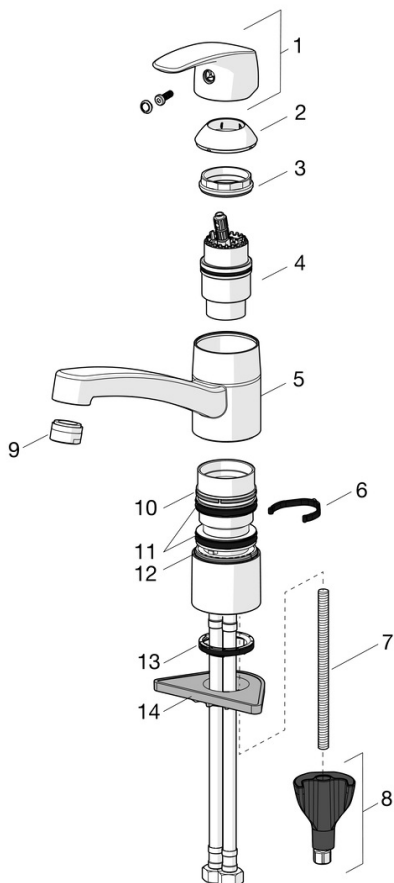

EAN: 4057304018350
static.hansa.com/450822930007

- Průmysl, Zelená budova, Housing
 - Jednopáková
 - Stojánková
 - Chrom
 - Otočné výtokové rameno
 - CASCADE® aerátor
- Jedna ovládací páka / rukojeť, Páka se symboly teplé a studené vody
 - Funkce pro nastavení maximální teploty a průtoku vody
 - \varnothing 40 mm keramická kartuše pro ovládní teploty a průtoku vody
 - Flexibilní připojovací hadice
 - Tělo baterie z mosazi DZR, Instalační systém 3S pro bezpečné a jednoduché upevnění baterie

Technické údaje

Vlastnosti průtoku

Průtokové množství při 3 bar (s regulátorem průtoku) **7.0 l/min**

Technické vlastnosti

Velikost DN (jmenovitý rozměr) **DN15**
 Zdroj teplé vody **max. +70°C**
 Pracovní tlak **0.5-10 bar**
 Velikost přípojky **G3/8**
 Projection **213 mm**
 Zabezpečení proti zpětnému toku (ČSN EN 1717) **AA**
 Materiál **Mosaz**

Náhradní díly

SP45082283

	Název	Kód
01	Páka	59914453
02	Krytka Ukončeno	59914482
03	Upevňovací matice, M4x1.5, SW 38	59914128
04	Kartuše, 4.0	59914500
04	Kartuše, 4.0 Classic	59914129
05	Výtokové rameno, L=210 Ukončeno	59914730
06	Omezovač, 120°	59914489
06	Omezovač, 40°-80°	59914540
07	Upevňovací šroub, M8x1, L=130	59914474
08	Upevňovací set	59914475
09	Aerator, M24x1 Ukončeno	59914461
09	Aerator, M24x1 Ukončeno	59914501
09	Aerator, M24x1 A, low pressure	59902692
10	Kroužek Ukončeno	59914490
11	Těsnící kroužky	59914485
12	Kroužek Ukončeno	59914486
13	Těsnění	59914591
14	Upevňovací destička	59910008