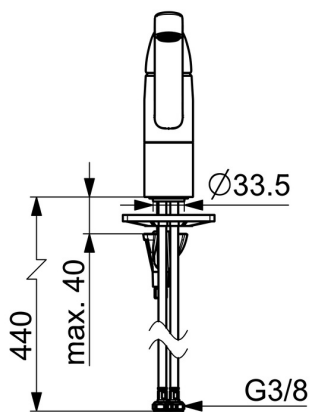

EAN: 4057304018350
static.hansa.com/450822930007

- Průmysl, Zelená budova, Housing
 - Jednopáková
 - Stojánková
 - Chrom
 - Otočné výtokové rameno
 - CASCADE® aerátor
- Jedna ovládací páka / rukojeť, Páka se symboly teplé a studené vody
 - Funkce pro nastavení maximální teploty a průtoku vody
 - \varnothing 40 mm keramická kartuše pro ovládní teploty a průtoku vody
 - Flexibilní připojovací hadice
 - Tělo baterie z mosazi DZR, Instalační systém 3S pro bezpečné a jednoduché upevnění baterie

Technické údaje

Vlastnosti průtoku

Průtokové množství při 3 bar (s regulátorem průtoku) **7.0 l/min**

Technické vlastnosti

Velikost DN (jmenovitý rozměr) **DN15**
 Zdroj teplé vody **max. +70°C**
 Pracovní tlak **0.5-10 bar**
 Velikost přípojky **G3/8**
 Projection **213 mm**
 Zabezpečení proti zpětnému toku (ČSN EN 1717) **AA**
 Materiál **Mosaz**

Náhradní díly

SP45082283

	Název	Kód
01	Páka	59914453
02	Krytka Ukončeno	59914482
03	Upevňovací matice, M4x1.5, SW 38	59914128
04	Kartuše, 4.0	59914500
04	Kartuše, 4.0 Classic	59914129
05	Výtokové rameno, L=210 Ukončeno	59914730
06	Omezovač, 120°	59914489
06	Omezovač, 40°-80°	59914540
07	Upevňovací šroub, M8x1, L=130	59914474
08	Upevňovací set	59914475
09	Aerator, M24x1 Ukončeno	59914461
09	Aerator, M24x1 Ukončeno	59914501
09	Aerator, M24x1 A, low pressure	59902692
10	Kroužek Ukončeno	59914490
11	Těsnící kroužky	59914485
12	Kroužek Ukončeno	59914486
13	Těsnění	59914591
14	Upevňovací destička	59910008