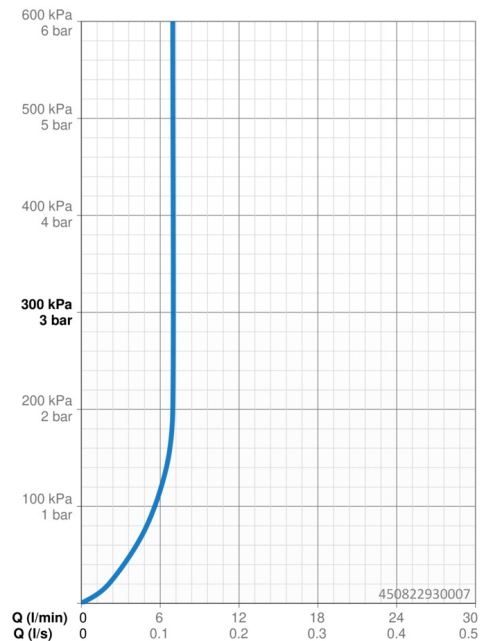

Technické údaje

Vlastnosti průtoku

Průtokové množství při 3 bar (s regulátorem průtoku) **7.0 l/min**

Technické vlastnosti

Velikost DN (jmenovitý rozměr) **DN15**
Zdroj teplé vody **max. +70°C**
Pracovní tlak **0.5-10 bar**
Velikost přípojky **G3/8**
Projection **213 mm**
Zabezpečení proti zpětnému toku (ČSN EN 1717) **AA**
Materiál **Mosaz**

Předpisy

Norma EN **EN 817**
Třída hlučnosti **I (ISO 3822) Oras lab.**

Schválení a Prohlášení

KIWA **K6116/08**
DVGW **DW-6506CS0580**
ABP **P-IX 29713/IB**
Prohlášení o shodě **DoC**
EPD **S-P-06396**