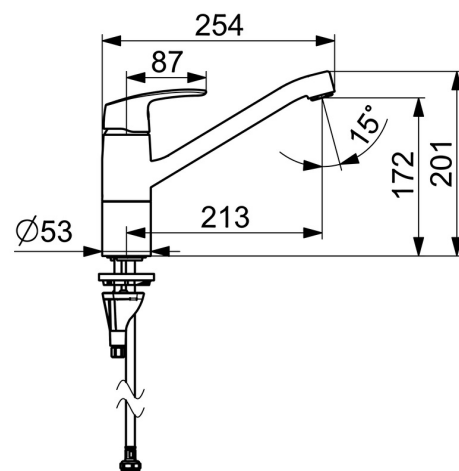

EAN: 4057304018350
static.hansa.com/450822930007

- Průmysl, Zelená budova, Housing
 - Jednopáková
 - Stojánková
 - Chrom
 - Otočné výtokové rameno
 - CASCADE® aerátor
- Jedna ovládací páka / rukojeť, Páka se symboly teplé a studené vody
 - Funkce pro nastavení maximální teploty a průtoku vody
 - \varnothing 40 mm keramická kartuše pro ovládní teploty a průtoku vody
 - Flexibilní připojovací hadice
 - Tělo baterie z mosazi DZR, Instalační systém 3S pro bezpečné a jednoduché upevnění baterie

Technické údaje

Vlastnosti průtoku

Průtokové množství při 3 bar (s regulátorem průtoku) **7.0 l/min**

Technické vlastnosti

Velikost DN (jmenovitý rozměr) **DN15**
 Zdroj teplé vody **max. +70°C**
 Pracovní tlak **0.5-10 bar**
 Velikost přípojky **G3/8**
 Projection **213 mm**
 Zabezpečení proti zpětnému toku (ČSN EN 1717) **AA**
 Materiál **Mosaz**

Náhradní díly

SP45082283

	Název	Kód
01	Páka	59914453
02	Krytka Ukončeno	59914482
03	Upevňovací matice, M4x1.5, SW 38	59914128
04	Kartuše, 4.0	59914500
04	Kartuše, 4.0 Classic	59914129
05	Výtokové rameno, L=210 Ukončeno	59914730
06	Omezovač, 120°	59914489
06	Omezovač, 40°-80°	59914540
07	Upevňovací šroub, M8x1, L=130	59914474
08	Upevňovací set	59914475
09	Aerator, M24x1 Ukončeno	59914461
09	Aerator, M24x1 Ukončeno	59914501
09	Aerator, M24x1 A, low pressure	59902692
10	Kroužek Ukončeno	59914490
11	Těsnící kroužky	59914485
12	Kroužek Ukončeno	59914486
13	Těsnění	59914591
14	Upevňovací destička	59910008