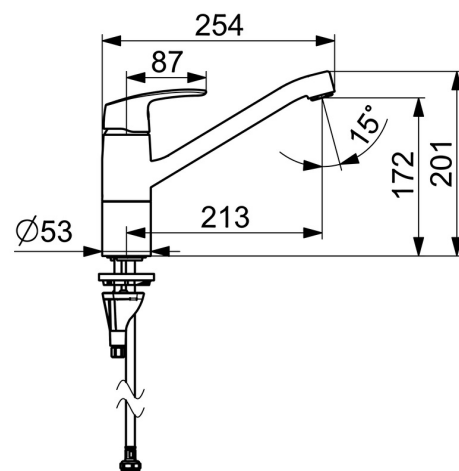

EAN: 4057304018343  
[static.hansa.com/450822930005](http://static.hansa.com/450822930005)

- Zelená budova, Housing
  - Jednopáková
  - Stojanková
  - Chróm
  - Otočné výtokové rameno, Možnosť obmedzenia rozsahu otáčania
  - CASCADE® - aerátor
- Jedna ovládacia páka / rukovät, Páka so symbolom teplej a studenej vody
  - Funkcie pre nastavenie maximálnej teploty a prietoku vody
  - $\varnothing$  40 mm keramická kartuša pre ovládanie teploty a prietoku vody
  - Flexibilné pripojovacie hadičky
  - Telo batérie z mosadze DZR, 3S - inštalačný systém pre bezpečné a jednoduché upevnenie batérie

### Technické vlastnosti

Veľkosť DN (menovitý rozmer) **DN15**  
 Dodávka teplej vody **max. +70°C**  
 Pracovný tlak **0.5-10 bar**  
 Spojovacia veľkosť **G3/8**  
 Projection **213 mm**  
 Spätná klapka (STN EN 1717) **AA**  
 Materiál **Mosadz**