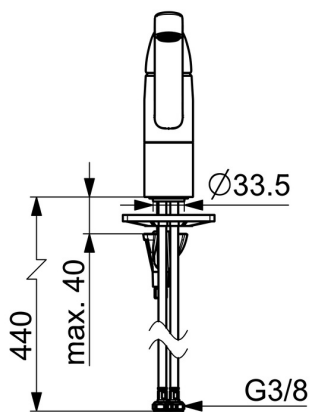

EAN: 4057304018343  
[static.hansa.com/450822930005](http://static.hansa.com/450822930005)

- Zelená budova, Housing
  - Jednopáková
  - Stojanková
  - Chróm
  - Otočné výtokové rameno, Možnosť obmedzenia rozsahu otáčania
  - CASCADE® - aerátor
- Jedna ovládacia páka / rukovät, Páka so symbolom teplej a studenej vody
  - Funkcie pre nastavenie maximálnej teploty a prietoku vody
  - $\varnothing$  40 mm keramická kartuša pre ovládanie teploty a prietoku vody
  - Flexibilné pripojovacie hadičky
  - Telo batérie z mosadze DZR, 3S - inštalačný systém pre bezpečné a jednoduché upevnenie batérie

### Technické vlastnosti

Veľkosť DN (menovitý rozmer) **DN15**  
 Dodávka teplej vody **max. +70°C**  
 Pracovný tlak **0.5-10 bar**  
 Spojovacia veľkosť **G3/8**  
 Projection **213 mm**  
 Spätná klapka (STN EN 1717) **AA**  
 Materiál **Mosadz**