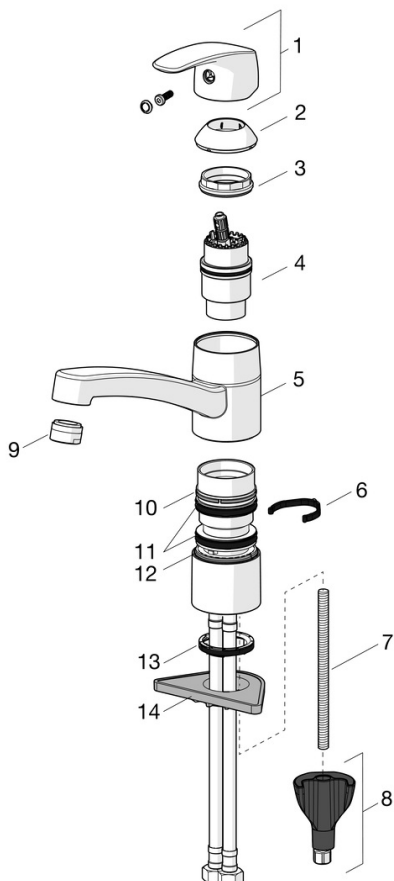

### Technické vlastnosti

Veľkosť DN (menovitý rozmer) **DN15**  
 Dodávka teplej vody **max. +70°C**  
 Pracovný tlak **0.5-10 bar**  
 Spojovacia veľkosť **G3/8**  
 Projection **213 mm**  
 Spätná klapka (STN EN 1717) **AA**  
 Materiál **Mosadz**

### SP45082283

Název	Kód
01 Ovládací rukoväť	59914453
02 Krytka Ukončené	59914482
03 Prítlačná matica, M42x1.5, SW 38	59914128
04 Kartuš, 4.0	59914500
04 Kartuš, 4.0 Classic	59914129
05 Výtokové rameno, L=210 Ukončené	59914730
06 Obmedzovač, 120°	59914489
06 Obmedzovač, 40°-80°	59914540
07 Upevňovacia skrutka, M8x1, L=130	59914474
08 Upevňovací set	59914475
09 Aerátor, M24x1 Ukončené	59914461
09 Aerátor, M24x1 Ukončené	59914501
09 Aerátor, M24x1 A, low pressure	59902692
10 Trecí krúžok Ukončené	59914490
11 Tesniace krúžky	59914485
12 Trecí krúžok Ukončené	59914486
13 Gumové tesnenie	59914591
14 Podložka	59910008