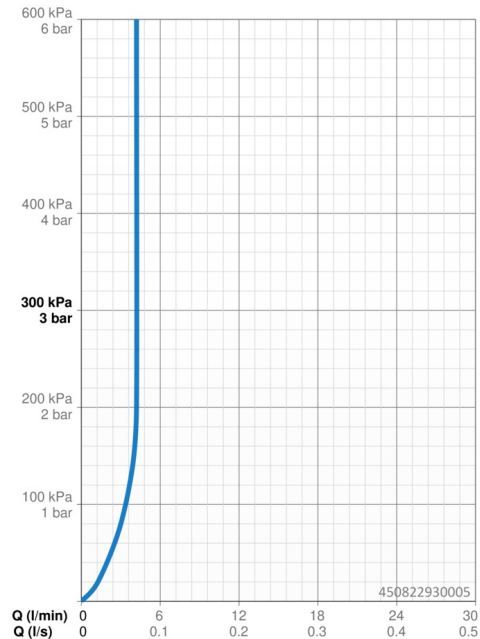

Technické údaje

Vlastnosti prietoku

Prietok pri tlaku 3 bar (s ovládačom prietoku) **4.2 l/min**

Technické vlastnosti

Veľkosť DN (menovitý rozmer) **DN15**
Dodávka teplej vody **max. +70°C**
Pracovný tlak **0.5-10 bar**
Spojovacia veľkosť **G3/8**
Projection **213 mm**
Spätná klapka (STN EN 1717) **AA**
Materiál **Mosadz**

Predpisy

Norma EN **EN 817**
Trieda hlučnosti **I (ISO 3822) Oras lab.**

Schválenia a Prehlásenia

KIWA **K6116/08**
DVGW **DW-6506CS0580**
ABP **P-IX 29713/IB**
Vyhlásenie o zhode **DoC**
EPD **S-P-06396**