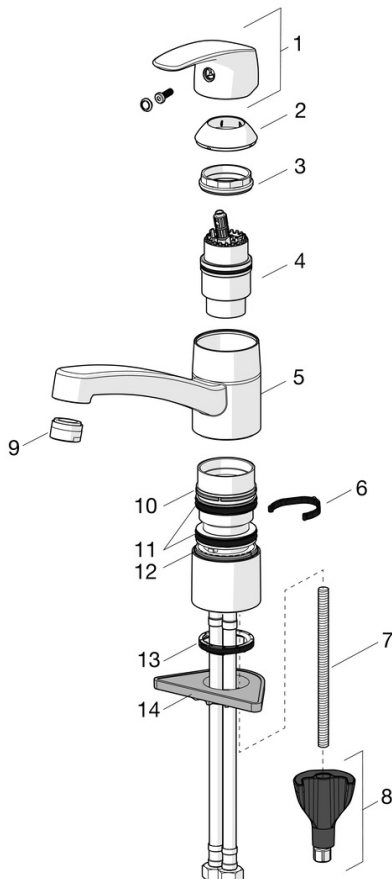

EAN: 4057304018343
static.hansa.com/450822930005

- ECO Building, Housing
- Eengreeps
- Wastafelmontage
- Chroom
- Draaibare uitloop, Draaibereik beperkende optie
- CASCADE® mousseur
- Eengreeps bediend, Hendel met warm-koud-aanduiding
- Temperatuurbegrenzer
- \varnothing 40 mm keramisch binnenwerk voor debiet en temperatuur instelling
- Flexibele aansluitlang(en)
- Kraanhuis gemaakt van DZR messing, 3S-installatie

Technische gegevens

Doorstromingseigenschappen

Doorstroomhoeveelheid bij 3 bar (met debietregelaar) **4.2 l/min**

Technische eigenschappen

DN-maat **DN15**
 Warmwatertoevoer **max. +70°C**
 Werkdruk **0.5-10 bar**
 Aansluitmaat **G3/8**
 Projectie **213 mm**
 Terugstroom beveiliging (EN1717) **AA**
 Materiaal **brass**

Reserveonderdelen

SP45082283

	Naam	Code
01	Handel Chrom	59914453
02	Kap Chrom Stopgezet	59914482
03	Schroefring, M42x1.5, SW 38	59914128
04	Cartridge, low pressure, 4.0	59914500
04	Binnenwerk, 4.0 Classic	59914129
05	Uitloop, L=210 Chrom Stopgezet	59914730
06	Begrenzer, 120°	59914489
06	Begrenzer, 40°-80°	59914540
07	Bevestigingsschroeven, M8x1, L=130	59914474
08	Bevestigingsset	59914475
09	Mousseur, M24x1 Stopgezet	59914461
09	Mousseur, M24x1 Chrom Stopgezet	59914501
09	Mousseur, M24x1 A, low pressure Chrom	59902692
10	Glijring wit Stopgezet	59914490
11	Lippendichting	59914485
12	Glijring wit Stopgezet	59914486
13	Wasser	59914591
14	Verstevigingsplaat	59910008