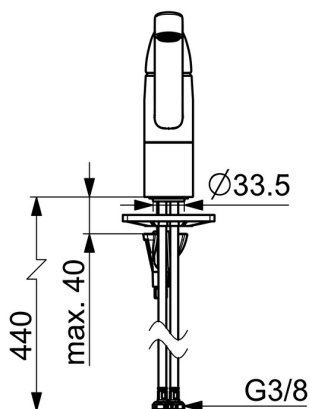

EAN: 4057304018343
static.hansa.com/450822930005

- ECO Building, Housing
- Eengreeps
- Wastafelmontage
- Chroom
- Draaibare uitloop, Draaibereik beperkende optie
- CASCADE® mousseur
- Eengreeps bediend, Hendel met warm-koud-aanduiding
- Temperatuurbegrenzer
- \varnothing 40 mm keramisch binnenwerk voor debiet en temperatuur instelling
- Flexibele aansluitlang(en)
- Kraanhuis gemaakt van DZR messing, 3S-installatie

Technische gegevens

Doorstromingseigenschappen

Doorstroomhoeveelheid bij 3 bar (met debietregelaar) **4.2 l/min**

Technische eigenschappen

DN-maat **DN15**
 Warmwatertoevoer **max. +70°C**
 Werkdruk **0.5-10 bar**
 Aansluitmaat **G3/8**
 Projectie **213 mm**
 Terugstroom beveiliging (EN1717) **AA**
 Materiaal **brass**

Reserveonderdelen

SP45082283

	Naam	Code
01	Handel Chrom	59914453
02	Kap Chrom Stopgezet	59914482
03	Schroefring, M42x1.5, SW 38	59914128
04	Cartridge, low pressure, 4.0	59914500
04	Binnenwerk, 4.0 Classic	59914129
05	Uitloop, L=210 Chrom Stopgezet	59914730
06	Begrenzer, 120°	59914489
06	Begrenzer, 40°-80°	59914540
07	Bevestigingsschroeven, M8x1, L=130	59914474
08	Bevestigingsset	59914475
09	Mousseur, M24x1 Stopgezet	59914461
09	Mousseur, M24x1 Chrom Stopgezet	59914501
09	Mousseur, M24x1 A, low pressure Chrom	59902692
10	Glijring wit Stopgezet	59914490
11	Lippendichting	59914485
12	Glijring wit Stopgezet	59914486
13	Wasser	59914591
14	Verstevigingsplaat	59910008