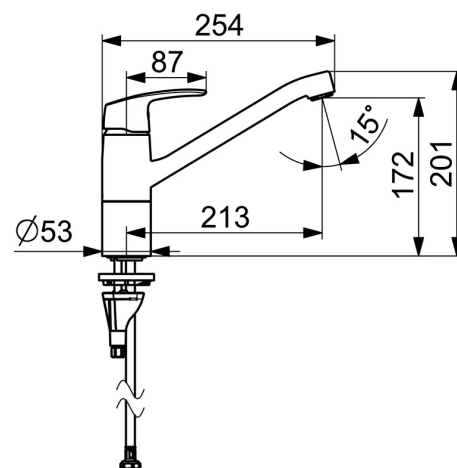

EAN: 4057304018343
static.hansa.com/450822930005

- ECO Building, Housing
- Eengreeps
- Wastafelmontage
- Chroom
- Draaibare uitloop, Draaibereik beperkende optie
- CASCADE® mousseur
- Eengreeps bediend, Hendel met warm-koud-aanduiding
- Temperatuurbegrenzer
- \varnothing 40 mm keramisch binnenwerk voor debiet en temperatuur instelling
- Flexibele aansluitlang(en)
- Kraanhuis gemaakt van DZR messing, 3S-installatie

Technische gegevens

Doorstromingseigenschappen

Doorstroomhoeveelheid bij 3 bar (met debietregelaar) **4.2 l/min**

Technische eigenschappen

DN-maat **DN15**
 Warmwatertoevoer **max. +70°C**
 Werkdruk **0.5-10 bar**
 Aansluitmaat **G3/8**
 Projectie **213 mm**
 Terugstroom beveiliging (EN1717) **AA**
 Materiaal **brass**

Reserveonderdelen

SP45082283

	Naam	Code
01	Handel Chrom	59914453
02	Kap Chrom Stopgezet	59914482
03	Schroefring, M42x1.5, SW 38	59914128
04	Cartridge, low pressure, 4.0	59914500
04	Binnenwerk, 4.0 Classic	59914129
05	Uitloop, L=210 Chrom Stopgezet	59914730
06	Begrenzer, 120°	59914489
06	Begrenzer, 40°-80°	59914540
07	Bevestigingsschroeven, M8x1, L=130	59914474
08	Bevestigingsset	59914475
09	Mousseur, M24x1 Stopgezet	59914461
09	Mousseur, M24x1 Chrom Stopgezet	59914501
09	Mousseur, M24x1 A, low pressure Chrom	59902692
10	Glijring wit Stopgezet	59914490
11	Lippendichting	59914485
12	Glijring wit Stopgezet	59914486
13	Wasser	59914591
14	Verstevigingsplaat	59910008