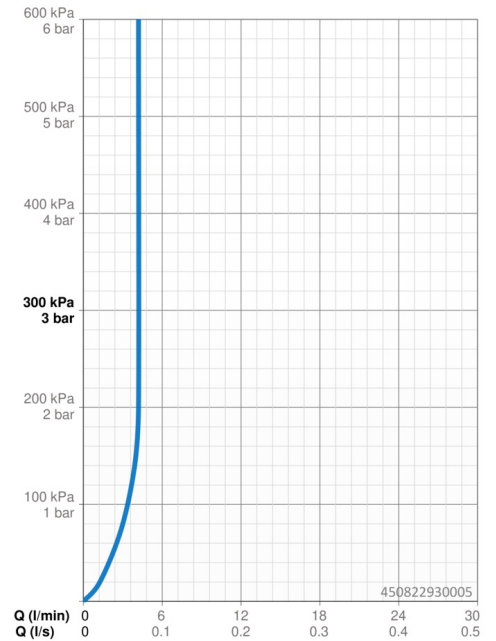

Technische gegevens

Doorstromingseigenschappen

Doorstroomhoeveelheid bij 3 bar (met debietregelaar) **4.2 l/min**

Technische eigenschappen

DN-maat **DN15**
Warmwatertoevoer **max. +70°C**
Werkdruk **0.5-10 bar**
Aansluitmaat **G3/8**
Projectie **213 mm**
Terugstroom beveiliging (EN1717) **AA**
Materiaal **brass**

Voorschriften

EN-norm **EN 817**
Geluidsklasse **I (ISO 3822) Oras lab.**

Toestemmingen en Verklaringen

KIWA **K6116/08**
DVGW **DW-6506CS0580**
ABP **P-IX 29713/IB**
Verklaring van overeenstemming **DoC**
EPD **S-P-06396**