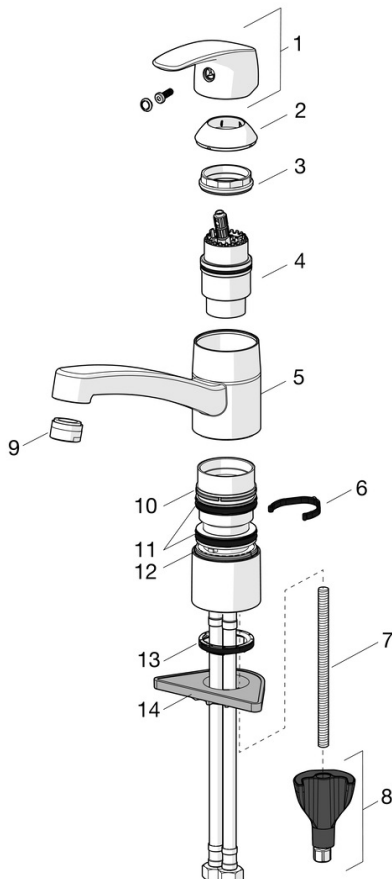

### Technische eigenschappen

DN-maat **DN15**  
 Warmwatertoevoer **max. +70°C**  
 Werkdruk **0.5-10 bar**  
 Aansluitmaat **G3/8**  
 Projectie **213 mm**  
 Terugstroom beveiliging (EN1717) **AA**  
 Materiaal **brass**

### SP45082283

	Naam	Code
01	Handel Chrom	59914453
02	Kap Chrom Stopgezet	59914482
03	Schroefring, M42x1.5, SW 38	59914128
04	Cartridge, low pressure, 4.0	59914500
04	Binnenwerk, 4.0 Classic	59914129
05	Uitloop, L=210 Chrom Stopgezet	59914730
06	Begrenzer, 120°	59914489
06	Begrenzer, 40°-80°	59914540
07	Bevestigingsschroeven, M8x1, L=130	59914474
08	Bevestigingsset	59914475
09	Mousseur, M24x1 Stopgezet	59914461
09	Mousseur, M24x1 Chrom Stopgezet	59914501
09	Mousseur, M24x1 A, low pressure Chrom	59902692
10	Glijring wit Stopgezet	59914490
11	Lippendichting	59914485
12	Glijring wit Stopgezet	59914486
13	Wasser	59914591
14	Verstevigingsplaat	59910008