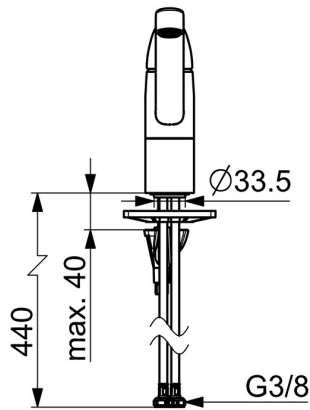

EAN: 4057304018336  
[static.hansa.com/450822930004](http://static.hansa.com/450822930004)

- Industry, ECO Building, Housing
- Eengreeps
- Wastafelmontage
- Chroom
- Draaibare uitloop, Draaibereik beperkende optie
- CASCADE® mousseur
- Eengreeps bediend, Hendel met warm-koud-aanduiding
- Temperatuurbegrenzer
- $\varnothing$  40 mm keramisch binnenwerk voor debiet en temperatuur instelling
- Flexibele aansluitlang(en)
- Kraanhuis gemaakt van DZR messing, 3S-installatie

### Doorstromingseigenschappen

Doorstroomhoeveelheid bij 3 bar (met debietregelaar) **3.4 l/min**

### Technische eigenschappen

DN-maat **DN15**  
 Warmwatertoevoer **max. +70°C**  
 Werkdruk **0.5-10 bar**  
 Aansluitmaat **G3/8**  
 Projectie **213 mm**  
 Terugstroom beveiliging (EN1717) **AA**  
 Materiaal **brass**

### SP45082283

	Naam	Code
01	Handel Chrom	59914453
02	Kap Chrom Stopgezet	59914482
03	Schroefring, M42x1.5, SW 38	59914128
04	Cartridge, low pressure, 4.0	59914500
04	Binnenwerk, 4.0 Classic	59914129
05	Uitloop, L=210 Chrom Stopgezet	59914730
06	Begrenzer, 120°	59914489
06	Begrenzer, 40°-80°	59914540
07	Bevestigingsschroeven, M8x1, L=130	59914474
08	Bevestigingsset	59914475
09	Mousseur, M24x1 Stopgezet	59914461
09	Mousseur, M24x1 Chrom Stopgezet	59914501
09	Mousseur, M24x1 A, low pressure Chrom	59902692
10	Glijring wit Stopgezet	59914490
11	Lippendichting	59914485
12	Glijring wit Stopgezet	59914486
13	Wasser	59914591
14	Verstevigingsplaat	59910008