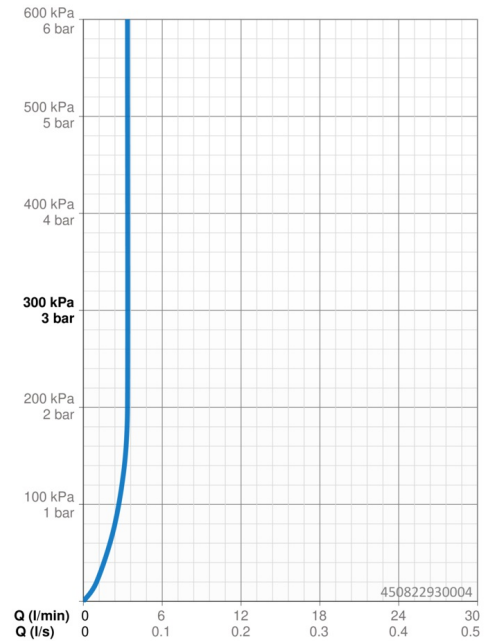

Technische gegevens

Doorstromingseigenschappen

Doorstroomhoeveelheid bij 3 bar (met debietregelaar) **3.4 l/min**

Technische eigenschappen

DN-maat **DN15**
Warmwatertoevoer **max. +70°C**
Werkdruk **0.5-10 bar**
Aansluitmaat **G3/8**
Projectie **213 mm**
Terugstroom beveiliging (EN1717) **AA**
Materiaal **brass**

Voorschriften

EN-norm **EN 817**
Geluidsklasse **I (ISO 3822) Oras lab.**

Toestemmingen en Verklaringen

KIWA **K6116/08**
DVGW **DW-6506CS0580**
ABP **P-IX 29713/IB**
Verklaring van overeenstemming **DoC**
EPD **S-P-06396**