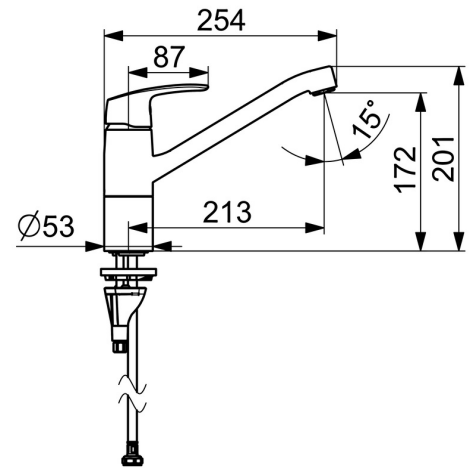

EAN: 4057304018336  
[static.hansa.com/450822930004](http://static.hansa.com/450822930004)

- Industry, ECO Building, Housing
- Eengreeps
- Wastafelmontage
- Chroom
- Draaibare uitloop, Draaibereik beperkende optie
- CASCADE® mousseur
- Eengreeps bediend, Hendel met warm-koud-aanduiding
- Temperatuurbegrenzer
- $\varnothing$  40 mm keramisch binnenwerk voor debiet en temperatuur instelling
- Flexibele aansluitlang(en)
- Kraanhuis gemaakt van DZR messing, 3S-installatie

### Technische eigenschappen

DN-maat **DN15**  
 Warmwatertoevoer **max. +70°C**  
 Werkdruk **0.5-10 bar**  
 Aansluitmaat **G3/8**  
 Projectie **213 mm**  
 Terugstroom beveiliging (EN1717) **AA**  
 Materiaal **brass**

### SP45082283

	Naam	Code
01	Handel Chrom	59914453
02	Kap Chrom Stopgezet	59914482
03	Schroefring, M42x1.5, SW 38	59914128
04	Cartridge, low pressure, 4.0	59914500
04	Binnenwerk, 4.0 Classic	59914129
05	Uitloop, L=210 Chrom Stopgezet	59914730
06	Begrenzer, 120°	59914489
06	Begrenzer, 40°-80°	59914540
07	Bevestigingsschroeven, M8x1, L=130	59914474
08	Bevestigingsset	59914475
09	Mousseur, M24x1 Stopgezet	59914461
09	Mousseur, M24x1 Chrom Stopgezet	59914501
09	Mousseur, M24x1 A, low pressure Chrom	59902692
10	Glijring wit Stopgezet	59914490
11	Lippendichting	59914485
12	Glijring wit Stopgezet	59914486
13	Wasser	59914591
14	Verstevigingsplaat	59910008