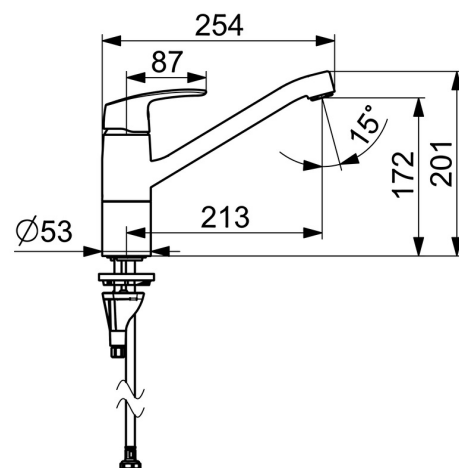

EAN: 4057304018336
static.hansa.com/450822930004

- Průmysl, Zelená budova, Housing
- Jednopáková
- Stojánková
- Chrom
- Otočné výtokové rameno, Možnost omezení rozsahu otáčení
- CASCADE® aerátor
- Jedna ovládací páka / rukojeť, Páka se symboly teplé a studené vody
- Funkce pro nastavení maximální teploty a průtoku vody
- \varnothing 40 mm keramická kartuše pro ovládání teploty a průtoku vody
- Flexibilní připojovací hadice
- Tělo baterie z mosazi DZR, Instalační systém 3S pro bezpečné a jednoduché upevnění baterie

Technické údaje

Vlastnosti průtoku

Průtokové množství při 3 bar (s regulátorem průtoku) **3.4 l/min**

Technické vlastnosti

Velikost DN (jmenovitý rozměr) **DN15**
 Zdroj teplé vody **max. +70°C**
 Pracovní tlak **0.5-10 bar**
 Velikost přípojky **G3/8**
 Projection **213 mm**
 Zabezpečení proti zpětnému toku (ČSN EN 1717) **AA**
 Materiál **Mosaz**

Náhradní díly

SP45082283

	Název	Kód
01	Páka	59914453
02	Krytka Ukončeno	59914482
03	Upevňovací matice, M4x1.5, SW 38	59914128
04	Kartuše, 4.0	59914500
04	Kartuše, 4.0 Classic	59914129
05	Výtokové rameno, L=210 Ukončeno	59914730
06	Omezovač, 120°	59914489
06	Omezovač, 40°-80°	59914540
07	Upevňovací šroub, M8x1, L=130	59914474
08	Upevňovací set	59914475
09	Aerator, M24x1 Ukončeno	59914461
09	Aerator, M24x1 Ukončeno	59914501
09	Aerator, M24x1 A, low pressure	59902692
10	Kroužek Ukončeno	59914490
11	Těsnící kroužky	59914485
12	Kroužek Ukončeno	59914486
13	Těsnění	59914591
14	Upevňovací destička	59910008