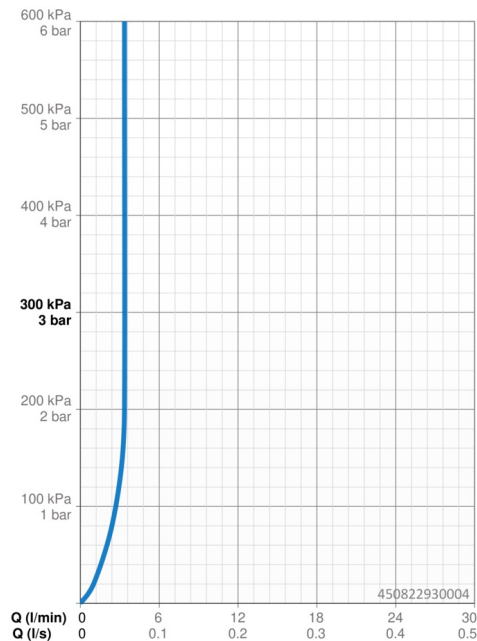

Technické údaje

Vlastnosti průtoku

Průtokové množství při 3 bar (s regulátorem průtoku) **3.4 l/min**

Technické vlastnosti

Velikost DN (jmenovitý rozměr) **DN15**
Zdroj teplé vody **max. +70°C**
Pracovní tlak **0.5-10 bar**
Velikost přípojky **G3/8**
Projection **213 mm**
Zabezpečení proti zpětnému toku (ČSN EN 1717) **AA**
Materiál **Mosaz**

Předpisy

Norma EN **EN 817**
Třída hlučnosti **I (ISO 3822) Oras lab.**

Schválení a Prohlášení

KIWA **K6116/08**
DVGW **DW-6506CS0580**
ABP **P-IX 29713/IB**
Prohlášení o shodě **DoC**
EPD **S-P-06396**