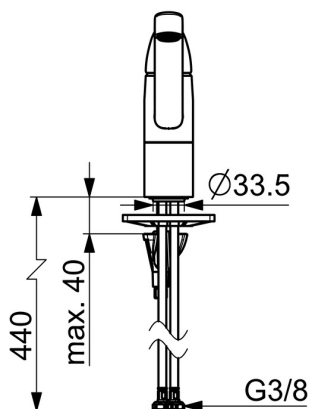

EAN: 4057304018336
static.hansa.com/450822930004

- Průmysl, Zelená budova, Housing
- Jednopáková
- Stojánková
- Chrom
- Otočné výtokové rameno, Možnost omezení rozsahu otáčení
- CASCADE® aerátor
- Jedna ovládací páka / rukojeť, Páka se symboly teplé a studené vody
- Funkce pro nastavení maximální teploty a průtoku vody
- \varnothing 40 mm keramická kartuše pro ovládání teploty a průtoku vody
- Flexibilní připojovací hadice
- Tělo baterie z mosazi DZR, Instalační systém 3S pro bezpečné a jednoduché upevnění baterie

Technické údaje

Vlastnosti průtoku

Průtokové množství při 3 bar (s regulátorem průtoku) **3.4 l/min**

Technické vlastnosti

Velikost DN (jmenovitý rozměr) **DN15**
 Zdroj teplé vody **max. +70°C**
 Pracovní tlak **0.5-10 bar**
 Velikost přípojky **G3/8**
 Projection **213 mm**
 Zabezpečení proti zpětnému toku (ČSN EN 1717) **AA**
 Materiál **Mosaz**

Náhradní díly

SP45082283

	Název	Kód
01	Páka	59914453
02	Krytka Ukončeno	59914482
03	Upevňovací matice, M4x1.5, SW 38	59914128
04	Kartuše, 4.0	59914500
04	Kartuše, 4.0 Classic	59914129
05	Výtokové rameno, L=210 Ukončeno	59914730
06	Omezovač, 120°	59914489
06	Omezovač, 40°-80°	59914540
07	Upevňovací šroub, M8x1, L=130	59914474
08	Upevňovací set	59914475
09	Aerator, M24x1 Ukončeno	59914461
09	Aerator, M24x1 Ukončeno	59914501
09	Aerator, M24x1 A, low pressure	59902692
10	Kroužek Ukončeno	59914490
11	Těsnící kroužky	59914485
12	Kroužek Ukončeno	59914486
13	Těsnění	59914591
14	Upevňovací destička	59910008