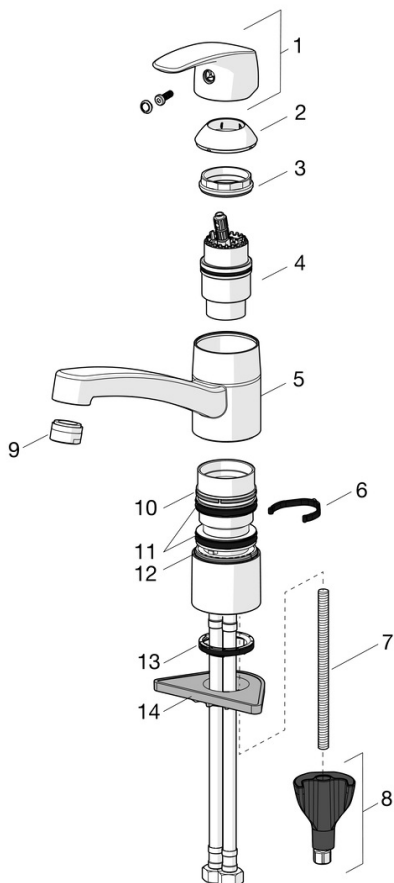

EAN: 4057304018336
static.hansa.com/450822930004

- Průmysl, Zelená budova, Housing
- Jednopáková
- Stojánková
- Chrom
- Otočné výtokové rameno, Možnost omezení rozsahu otáčení
- CASCADE® aerátor
- Jedna ovládací páka / rukojeť, Páka se symboly teplé a studené vody
- Funkce pro nastavení maximální teploty a průtoku vody
- \varnothing 40 mm keramická kartuše pro ovládání teploty a průtoku vody
- Flexibilní připojovací hadice
- Tělo baterie z mosazi DZR, Instalační systém 3S pro bezpečné a jednoduché upevnění baterie

Technické údaje

Vlastnosti průtoku

Průtokové množství při 3 bar (s regulátorem průtoku) **3.4 l/min**

Technické vlastnosti

Velikost DN (jmenovitý rozměr) **DN15**
 Zdroj teplé vody **max. +70°C**
 Pracovní tlak **0.5-10 bar**
 Velikost přípojky **G3/8**
 Projection **213 mm**
 Zabezpečení proti zpětnému toku (ČSN EN 1717) **AA**
 Materiál **Mosaz**

Náhradní díly

SP45082283

	Název	Kód
01	Páka	59914453
02	Krytka Ukončeno	59914482
03	Upevňovací matice, M4x1.5, SW 38	59914128
04	Kartuše, 4.0	59914500
04	Kartuše, 4.0 Classic	59914129
05	Výtokové rameno, L=210 Ukončeno	59914730
06	Omezovač, 120°	59914489
06	Omezovač, 40°-80°	59914540
07	Upevňovací šroub, M8x1, L=130	59914474
08	Upevňovací set	59914475
09	Aerator, M24x1 Ukončeno	59914461
09	Aerator, M24x1 Ukončeno	59914501
09	Aerator, M24x1 A, low pressure	59902692
10	Kroužek Ukončeno	59914490
11	Těsnící kroužky	59914485
12	Kroužek Ukončeno	59914486
13	Těsnění	59914591
14	Upevňovací destička	59910008