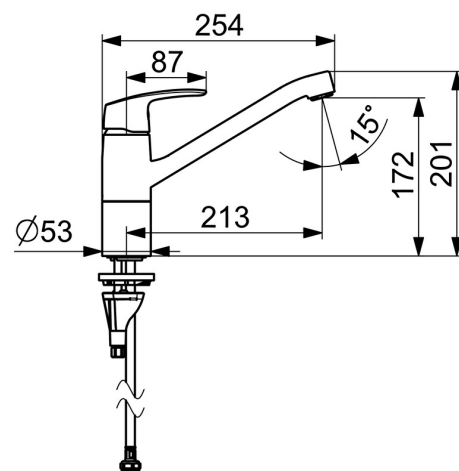

EAN: 4057304014727  
[static.hansa.com/45082293](https://static.hansa.com/45082293)

- Kuchyňa
- Jednopaková
- Stojanková
- Chróm
- Otočné výtokové rameno, Možnosť obmedzenia rozsahu otáčania, Profilovaná konštrukcia
- CASCADE® - aerátor
- Jedna ovládacia páka / rukoväť, Páka so symbolom teplej a studenej vody
- Funkcie pre nastavenie maximálnej teploty a prietoku vody
- $\varnothing$  40 mm keramická kartuša pre ovládanie teploty a prietoku vody
- Flexibilné pripojovacie hadičky
- Telo batérie z mosadze DZR, 3S - inštalačný systém pre bezpečné a jednoduché upevnenie batérie
- Mazivo bez obsahu silikónu

### Technické vlastnosti

Veľkosť DN (menovitý rozmer) **DN15**  
 Dodávka teplej vody **max. +70°C**  
 Pracovný tlak **0.5-10 bar**  
 Spojovacia veľkosť **G3/8**  
 Projection **213 mm**  
 Spätná klapka (STN EN 1717) **AA**  
 Materiál **Mosadz**