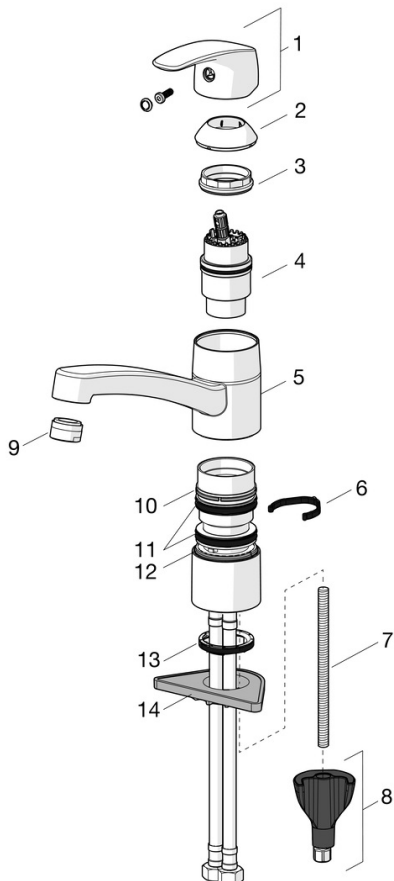

### Technické vlastnosti

Veľkosť DN (menovitý rozmer) **DN15**  
 Dodávka teplej vody **max. +70°C**  
 Pracovný tlak **0.5-10 bar**  
 Spojovacia veľkosť **G3/8**  
 Projection **213 mm**  
 Spätná klapka (STN EN 1717) **AA**  
 Materiál **Mosadz**

### SP45082283

Název	Kód
01 Ovládacia rukoväť	59914453
02 Krytka Ukončené	59914482
03 Prítlačná matica, M42x1.5, SW 38	59914128
04 Kartuš, 4.0	59914500
04 Kartuš, 4.0 Classic	59914129
05 Výtokové rameno, L=210 Ukončené	59914730
06 Obmedzovač, 120°	59914489
06 Obmedzovač, 40°-80°	59914540
07 Upevňovacia skrutka, M8x1, L=130	59914474
08 Upevňovací set	59914475
09 Aerátor, M24x1 Ukončené	59914461
09 Aerátor, M24x1 Ukončené	59914501
09 Aerátor, M24x1 A, low pressure	59902692
10 Trecí krúžok Ukončené	59914490
11 Tesniace krúžky	59914485
12 Trecí krúžok Ukončené	59914486
13 Gumové tesnenie	59914591
14 Podložka	59910008