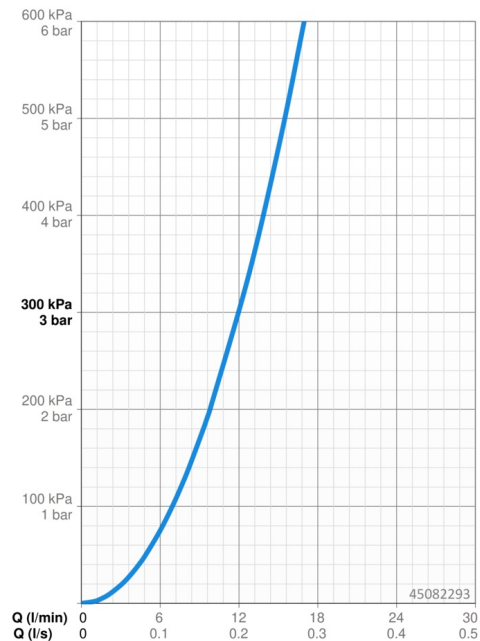

Technické údaje

Vlastnosti prietoku

Prietok pri tlaku 3 bar **12.0 l/min**

Technické vlastnosti

Veľkosť DN (menovitý rozmer) **DN15**
Dodávka teplej vody **max. +70°C**
Pracovný tlak **0.5-10 bar**
Spojovacia veľkosť **G3/8**
Projection **213 mm**
Spätná klapka (STN EN 1717) **AA**
Materiál **Mosadz**

Predpisy

Norma EN **EN 817**
Trieda hlučnosti **I (ISO 3822) Oras lab.**

Schválenia a Prehlásenia

KIWA **K6116/08**
DVGW **DW-6506CS0580**
ABP **P-IX 29713/IB**
Vyhlásenie o zhode **DoC**
EPD **S-P-06396**