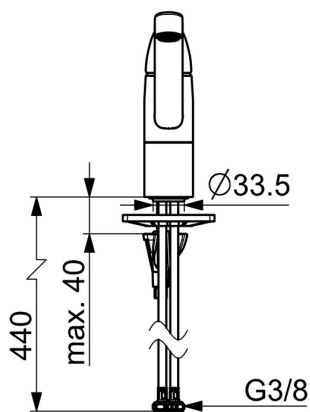

EAN: 4057304014727  
[static.hansa.com/45082293](https://static.hansa.com/45082293)

- Kuchyňa
- Jednopaková
- Stojanková
- Chróm
- Otočné výtokové rameno, Možnosť obmedzenia rozsahu otáčania, Profilovaná konštrukcia
- CASCADE® - aerátor
- Jedna ovládacia páka / rukoväť, Páka so symbolom teplej a studenej vody
- Funkcie pre nastavenie maximálnej teploty a prietoku vody
- $\varnothing$  40 mm keramická kartuša pre ovládanie teploty a prietoku vody
- Flexibilné pripojovacie hadičky
- Telo batérie z mosadze DZR, 3S - inštalačný systém pre bezpečné a jednoduché upevnenie batérie
- Mazivo bez obsahu silikónu

### Technické vlastnosti

Veľkosť DN (menovitý rozmer) **DN15**  
 Dodávka teplej vody **max. +70°C**  
 Pracovný tlak **0.5-10 bar**  
 Spojovacia veľkosť **G3/8**  
 Projection **213 mm**  
 Spätná klapka (STN EN 1717) **AA**  
 Materiál **Mosadz**