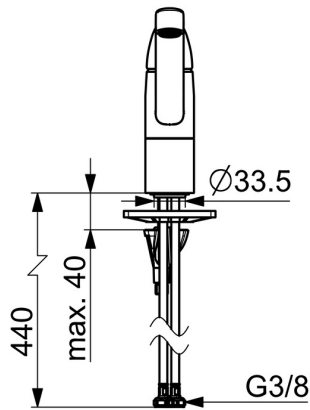

EAN: 4057304014727
static.hansa.com/45082293

- Keuken
- Eengreeps
- Wastafelmontage
- Chroom
- Draaibare uitloop, Draaibereik beperkende optie, Profiel constructie
- CASCADE® mousseur
- Eengreeps bediend, Hendel met warm-koud-aanduiding
- Temperatuurbegrenzer
- \varnothing 40 mm keramisch binnenwerk voor debiet en temperatuur instelling
- Flexibele aansluitlang(en)
- Kraanhuis gemaakt van DZR messing, 3S-installatie

Technische gegevens

Doorstromingseigenschappen

Doorstroomhoeveelheid bij 3 bar **12.0 l/min**

Technische eigenschappen

DN-maat **DN15**
 Warmwatertoevoer **max. +70°C**
 Werkdruk **0.5-10 bar**
 Aansluitmaat **G3/8**
 Projectie **213 mm**
 Terugstroom beveiliging (EN1717) **AA**
 Materiaal **brass**

Reserveonderdelen

SP45082283

	Naam	Code
01	Handel Chrom	59914453
02	Kap Chrom Stopgezet	59914482
03	Schroefring, M42x1.5, SW 38	59914128
04	Cartridge, low pressure, 4.0	59914500
04	Binnenwerk, 4.0 Classic	59914129
05	Uitloop, L=210 Chrom Stopgezet	59914730
06	Begrenzer, 120°	59914489
06	Begrenzer, 40°-80°	59914540
07	Bevestigingsschroeven, M8x1, L=130	59914474
08	Bevestigingsset	59914475
09	Mousseur, M24x1 Stopgezet	59914461
09	Mousseur, M24x1 Chrom Stopgezet	59914501
09	Mousseur, M24x1 A, low pressure Chrom	59902692
10	Glijring wit Stopgezet	59914490
11	Lippendichting	59914485
12	Glijring wit Stopgezet	59914486
13	Wasser	59914591
14	Verstevigingsplaat	59910008