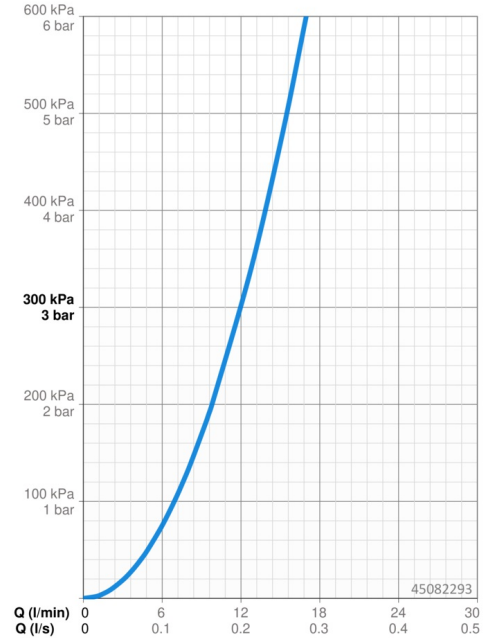

Technische gegevens

Doorstromingseigenschappen

Doorstroomhoeveelheid bij 3 bar **12.0 l/min**

Technische eigenschappen

DN-maat **DN15**
Warmwatertoevoer **max. +70°C**
Werkdruk **0.5-10 bar**
Aansluitmaat **G3/8**
Projectie **213 mm**
Terugstroom beveiliging (EN1717) **AA**
Materiaal **brass**

Voorschriften

EN-norm **EN 817**
Geluidsklasse **I (ISO 3822) Oras lab.**

Toestemmingen en Verklaringen

KIWA **K6116/08**
DVGW **DW-6506CS0580**
ABP **P-IX 29713/IB**
Verklaring van overeenstemming **DoC**
EPD **S-P-06396**