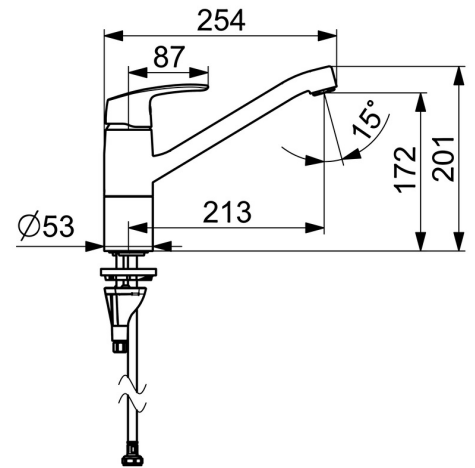

EAN: 4057304014727
static.hansa.com/45082293

- Keuken
- Eengreeps
- Wastafelmontage
- Chroom
- Draaibare uitloop, Draaibereik beperkende optie, Profiel constructie
- CASCADE® mousseur
- Eengreeps bediend, Hendel met warm-koud-aanduiding
- Temperatuurbegrenzer
- \varnothing 40 mm keramisch binnenwerk voor debiet en temperatuur instelling
- Flexibele aansluitlang(en)
- Kraanhuis gemaakt van DZR messing, 3S-installatie

Technische gegevens

Doorstromingseigenschappen

Doorstroomhoeveelheid bij 3 bar **12.0 l/min**

Technische eigenschappen

DN-maat **DN15**
 Warmwatertoevoer **max. +70°C**
 Werkdruk **0.5-10 bar**
 Aansluitmaat **G3/8**
 Projectie **213 mm**
 Terugstroom beveiliging (EN1717) **AA**
 Materiaal **brass**

Reserveonderdelen

SP45082283

	Naam	Code
01	Handel Chrom	59914453
02	Kap Chrom Stopgezet	59914482
03	Schroefring, M42x1.5, SW 38	59914128
04	Cartridge, low pressure, 4.0	59914500
04	Binnenwerk, 4.0 Classic	59914129
05	Uitloop, L=210 Chrom Stopgezet	59914730
06	Begrenzer, 120°	59914489
06	Begrenzer, 40°-80°	59914540
07	Bevestigingsschroeven, M8x1, L=130	59914474
08	Bevestigingsset	59914475
09	Mousseur, M24x1 Stopgezet	59914461
09	Mousseur, M24x1 Chrom Stopgezet	59914501
09	Mousseur, M24x1 A, low pressure Chrom	59902692
10	Glijring wit Stopgezet	59914490
11	Lippendichting	59914485
12	Glijring wit Stopgezet	59914486
13	Wasser	59914591
14	Verstevigingsplaat	59910008