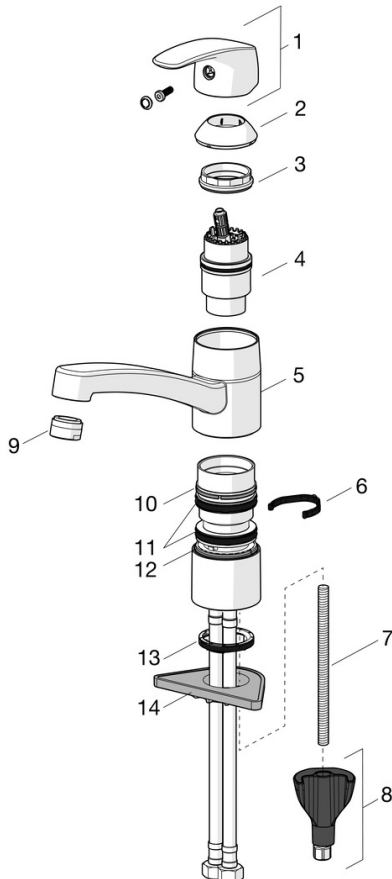

EAN: 4057304014727
static.hansa.com/45082293

- Keuken
- Eengreeps
- Wastafelmontage
- Chroom
- Draaibare uitloop, Draaibereik beperkende optie, Profiel constructie
- CASCADE® mousseur
- Eengreeps bediend, Hendel met warm-koud-aanduiding
- Temperatuurbegrenzer
- \varnothing 40 mm keramisch binnenwerk voor debiet en temperatuur instelling
- Flexibele aansluitlang(en)
- Kraanhuis gemaakt van DZR messing, 3S-installatie

Technische gegevens

Doorstromingseigenschappen

Doorstroomhoeveelheid bij 3 bar **12.0 l/min**

Technische eigenschappen

DN-maat **DN15**
 Warmwatertoevoer **max. +70°C**
 Werkdruk **0.5-10 bar**
 Aansluitmaat **G3/8**
 Projectie **213 mm**
 Terugstroom beveiliging (EN1717) **AA**
 Materiaal **brass**

Reserveonderdelen

SP45082283

	Naam	Code
01	Handel Chrom	59914453
02	Kap Chrom Stopgezet	59914482
03	Schroefring, M42x1.5, SW 38	59914128
04	Cartridge, low pressure, 4.0	59914500
04	Binnenwerk, 4.0 Classic	59914129
05	Uitloop, L=210 Chrom Stopgezet	59914730
06	Begrenzer, 120°	59914489
06	Begrenzer, 40°-80°	59914540
07	Bevestigingsschroeven, M8x1, L=130	59914474
08	Bevestigingsset	59914475
09	Mousseur, M24x1 Stopgezet	59914461
09	Mousseur, M24x1 Chrom Stopgezet	59914501
09	Mousseur, M24x1 A, low pressure Chrom	59902692
10	Glijring wit Stopgezet	59914490
11	Lippendichting	59914485
12	Glijring wit Stopgezet	59914486
13	Wasser	59914591
14	Verstevigingsplaat	59910008