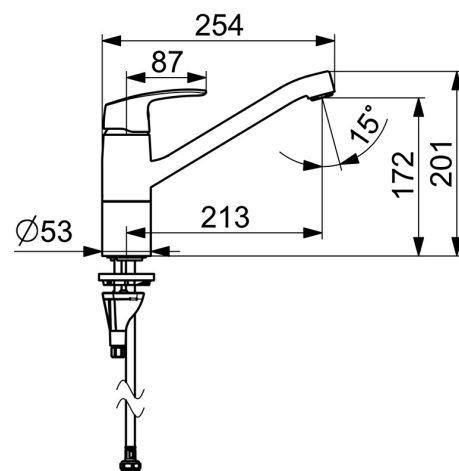

EAN: 4057304014727  
[static.hansa.com/45082293](http://static.hansa.com/45082293)

- Kuchyně
- Jednopáková
- Stojánková
- Chrom
- Otočné výtokové rameno, Možnost omezení rozsahu otáčení, Profilová konstrukce
- CASCADE® aerátor
- Jedna ovládací páka / rukojeť, Páka se symboly teplé a studené vody
- Funkce pro nastavení maximální teploty a průtoku vody
- $\varnothing$  40 mm keramická kartuše pro ovládání teploty a průtoku vody
- Flexibilní připojovací hadice
- Tělo baterie z mosazi DZR, Instalační systém 3S pro bezpečné a jednoduché upevnění baterie
- Mazivo bez obsahu silikonu

### Technické vlastnosti

Velikost DN (jmenovitý rozměr) **DN15**  
 Zdroj teplé vody **max. +70°C**  
 Pracovní tlak **0.5-10 bar**  
 Velikost přípojky **G3/8**  
 Projection **213 mm**  
 Zabezpečení proti zpětnému toku (ČSN EN 1717) **AA**  
 Materiál **Mosaz**