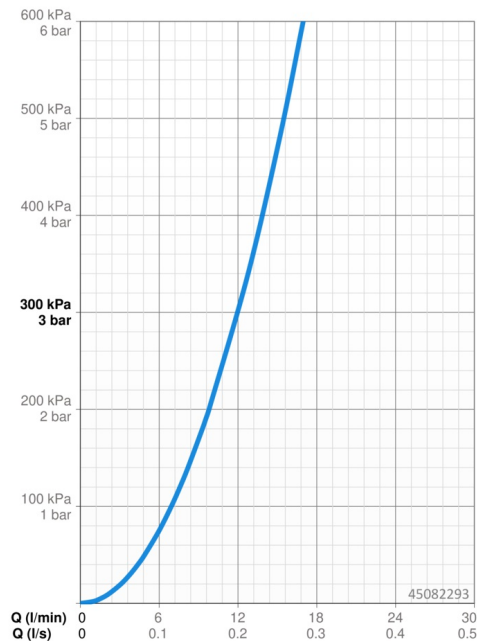

Technické údaje

Vlastnosti průtoku

Průtokové množství při 3 bar **12.0 l/min**

Technické vlastnosti

Velikost DN (jmenovitý rozměr) **DN15**
Zdroj teplé vody **max. +70°C**
Pracovní tlak **0.5-10 bar**
Velikost přípojky **G3/8**
Projection **213 mm**
Zabezpečení proti zpětnému toku (ČSN EN 1717) **AA**
Materiál **Mosaz**

Předpisy

Norma EN **EN 817**
Třída hlučnosti **I (ISO 3822) Oras lab.**

Schválení a Prohlášení

KIWA **K6116/08**
DVGW **DW-6506CS0580**
ABP **P-IX 29713/IB**
Prohlášení o shodě **DoC**
EPD **S-P-06396**