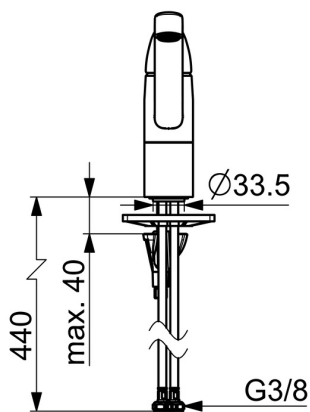

EAN: 4057304014727  
[static.hansa.com/45082293](http://static.hansa.com/45082293)

- Kuchyně
- Jednopáková
- Stojánková
- Chrom
- Otočné výtokové rameno, Možnost omezení rozsahu otáčení, Profilová konstrukce
- CASCADE® aerátor
- Jedna ovládací páka / rukojeť, Páka se symboly teplé a studené vody
- Funkce pro nastavení maximální teploty a průtoku vody
- $\varnothing$  40 mm keramická kartuše pro ovládání teploty a průtoku vody
- Flexibilní připojovací hadice
- Tělo baterie z mosazi DZR, Instalační systém 3S pro bezpečné a jednoduché upevnění baterie
- Mazivo bez obsahu silikonu

### Technické vlastnosti

Velikost DN (jmenovitý rozměr) **DN15**  
 Zdroj teplé vody **max. +70°C**  
 Pracovní tlak **0.5-10 bar**  
 Velikost přípojky **G3/8**  
 Projection **213 mm**  
 Zabezpečení proti zpětnému toku (ČSN EN 1717) **AA**  
 Materiál **Mosaz**