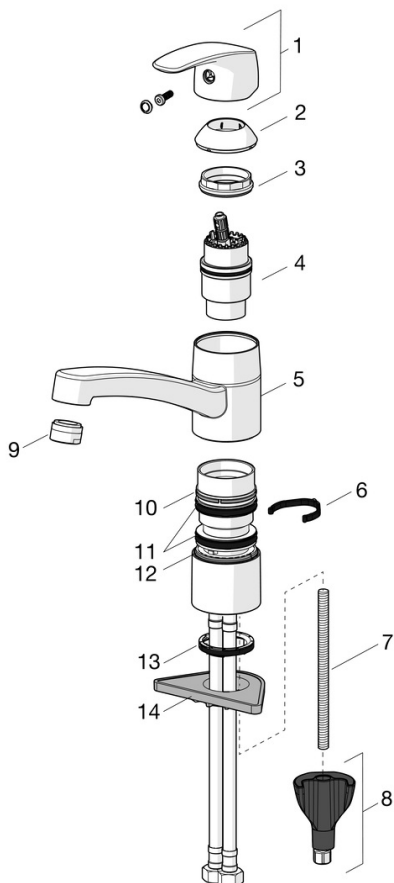

### Technické vlastnosti

Velikost DN (jmenovitý rozměr) **DN15**  
 Zdroj teplé vody **max. +70°C**  
 Pracovní tlak **0.5-10 bar**  
 Velikost přípojky **G3/8**  
 Projection **213 mm**  
 Zabezpečení proti zpětnému toku (ČSN EN 1717) **AA**  
 Materiál **Mosaz**

### SP45082283

	Název	Kód
01	Páka	59914453
02	Krytka Ukončeno	59914482
03	Upevňovací matice, M4x1.5, SW 38	59914128
04	Kartuše, 4.0	59914500
04	Kartuše, 4.0 Classic	59914129
05	Výtokové rameno, L=210 Ukončeno	59914730
06	Omezovač, 120°	59914489
06	Omezovač, 40°-80°	59914540
07	Upevňovací šroub, M8x1, L=130	59914474
08	Upevňovací set	59914475
09	Aerator, M24x1 Ukončeno	59914461
09	Aerator, M24x1 Ukončeno	59914501
09	Aerator, M24x1 A, low pressure	59902692
10	Kroužek Ukončeno	59914490
11	Těsnící kroužky	59914485
12	Kroužek Ukončeno	59914486
13	Těsnění	59914591
14	Upevňovací destička	59910008