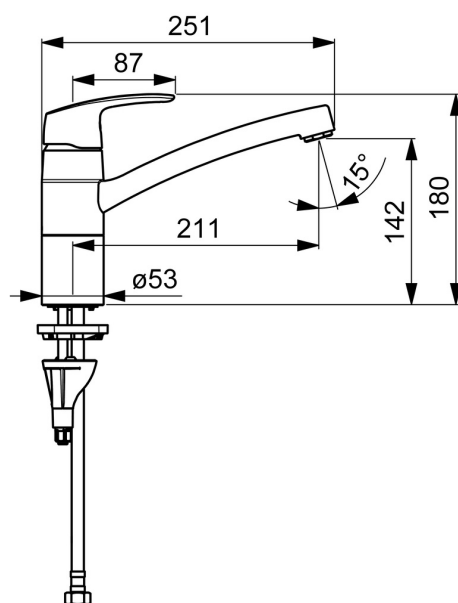

EAN: 4057304003172
static.hansa.com/45082283

- Kuchyňa
- Jednopaková
- Stojanková
- Chróm
- Otočné výtokové rameno, Možnosť obmedzenia rozsahu otáčania
- Páka so symbolom teplej a studenej vody, Jedna ovládací páka / rukoväť
- Funkcie pre nastavenie maximálnej teploty a prietoku vody, Nastaviteľný obmedzovač teploty vody (súčasť dodávky, možnosť dodatočnej inštalácie)
- \varnothing 40 mm keramická kartuša pre ovládanie teploty a prietoku vody
- Flexibilné pripojovacie hadičky
- 3S - inštalčný systém pre bezpečné a jednoduché upevnenie batérie, Telo batérie z mosadze DZR
- Mazivo bez obsahu silikonu

Technické údaje

Vlastnosti prietoku

Prietok pri tlaku 3 bar **12.0 l/min**

Technické vlastnosti

Veľkosť DN (menovitý rozmer) **DN15**
 Dodávka teplej vody **max. +70°C**
 Pracovný tlak **0.5-10 bar**
 Spojovacia veľkosť **G3/8**
 Projection **211 mm**
 Materiál **Mosadz**

Predpisy

Norma EN **EN 817**
 Trieda hlučnosti **I (ISO 3822) Oras lab.**

Schválenia a Prehlásenia

KIWA **K6116/08**
 DVGW **DW-6506CS0580**

Náhradné diely

SP45082283

Název	Kód
01 Ovládacia rukoväť	59914453
02 Krytka Ukončené	59914482
03 Pritlačná matica, M4x1.5, SW 38	59914128
04 Kartuš, 4.0	59914500
04 Kartuš, 4.0 Classic	59914129
05 Výtokové rameno, L=210 Ukončené	59914730
06 Obmedzovač, 120°	59914489
06 Obmedzovač, 40°-80°	59914540
07 Upevňovacia skrutka, M8x1, L=130	59914474
08 Upevňovací set	59914475
09 Aerátor, M24x1 Ukončené	59914461
09 Aerátor, M24x1 Ukončené	59914501
09 Aerátor, M24x1 A, low pressure	59902692
10 Trecí krúžok Ukončené	59914490
11 Tesniace krúžky	59914485
12 Trecí krúžok Ukončené	59914486
13 Gumové tesnenie	59914591
14 Podložka	59910008