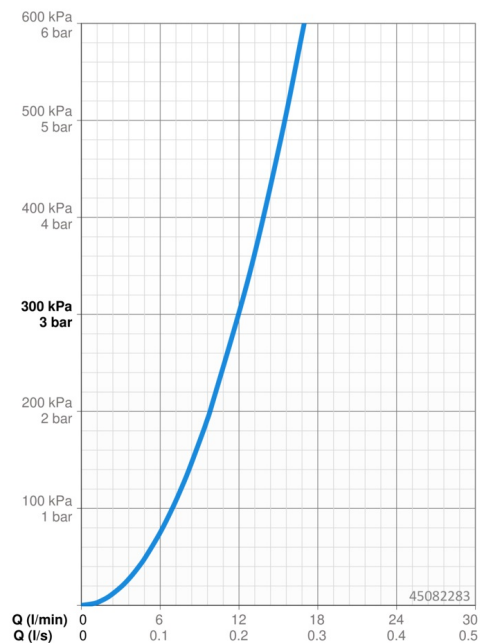

Technické údaje

Vlastnosti prietoku

Prietok pri tlaku 3 bar **12.0 l/min**

Technické vlastnosti

Veľkosť DN (menovitý rozmer) **DN15**
Dodávka teplej vody **max. +70°C**
Pracovný tlak **0.5-10 bar**
Spojovacia veľkosť **G3/8**
Projection **211 mm**
Materiál **Mosadz**

Predpisy

Norma EN **EN 817**
Trieda hlučnosti **I (ISO 3822) Oras lab.**

Schválenia a Prehlásenia

KIWA **K6116/08**
DVGW **DW-6506CS0580**