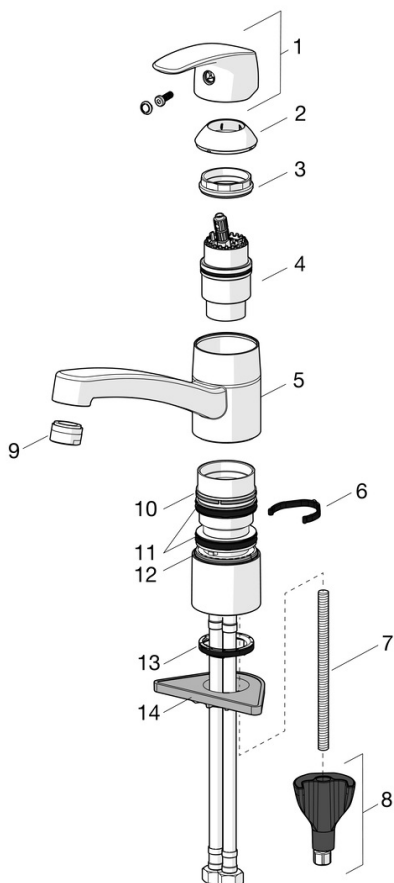

EAN: 4057304003172
static.hansa.com/45082283

- Kuchyňa
- Jednopaková
- Stojanková
- Chróm
- Otočné výtokové rameno, Možnosť obmedzenia rozsahu otáčania
- Páka so symbolom teplej a studenej vody, Jedna ovládací páka / rukoväť
- Funkcie pre nastavenie maximálnej teploty a prietoku vody, Nastaviteľný obmedzovač teploty vody (súčasť dodávky, možnosť dodatočnej inštalácie)
- \varnothing 40 mm keramická kartuša pre ovládanie teploty a prietoku vody
- Flexibilné pripojovacie hadičky
- 3S - inštalčný systém pre bezpečné a jednoduché upevnenie batérie, Telo batérie z mosadze DZR
- Mazivo bez obsahu silikonu

Technické údaje

Vlastnosti prietoku

Prietok pri tlaku 3 bar **12.0 l/min**

Technické vlastnosti

Veľkosť DN (menovitý rozmer) **DN15**
 Dodávka teplej vody **max. +70°C**
 Pracovný tlak **0.5-10 bar**
 Spojovacia veľkosť **G3/8**
 Projection **211 mm**
 Materiál **Mosadz**

Predpisy

Norma EN **EN 817**
 Trieda hlučnosti **I (ISO 3822) Oras lab.**

Schválenia a Prehlásenia

KIWA **K6116/08**
 DVGW **DW-6506CS0580**

Náhradné diely

SP45082283

Název	Kód
01 Ovládacia rukoväť	59914453
02 Krytka Ukončené	59914482
03 Pritlačná matica, M4x1.5, SW 38	59914128
04 Kartuš, 4.0	59914500
04 Kartuš, 4.0 Classic	59914129
05 Výtokové rameno, L=210 Ukončené	59914730
06 Obmedzovač, 120°	59914489
06 Obmedzovač, 40°-80°	59914540
07 Upevňovacia skrutka, M8x1, L=130	59914474
08 Upevňovací set	59914475
09 Aerátor, M24x1 Ukončené	59914461
09 Aerátor, M24x1 Ukončené	59914501
09 Aerátor, M24x1 A, low pressure	59902692
10 Trecí krúžok Ukončené	59914490
11 Tesniace krúžky	59914485
12 Trecí krúžok Ukončené	59914486
13 Gumové tesnenie	59914591
14 Podložka	59910008