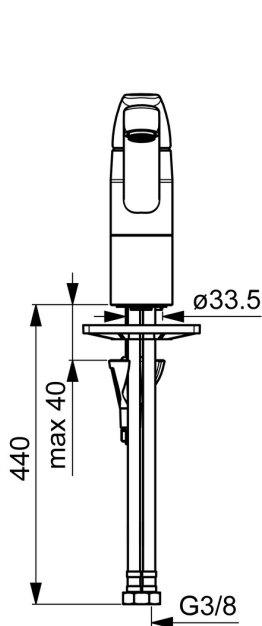

EAN: 4057304003172
static.hansa.com/45082283

- Kuchyňa
- Jednopaková
- Stojanková
- Chróm
- Otočné výtokové rameno, Možnosť obmedzenia rozsahu otáčania
- Páka so symbolom teplej a studenej vody, Jedna ovládací páka / rukoväť
- Funkcie pre nastavenie maximálnej teploty a prietoku vody, Nastaviteľný obmedzovač teploty vody (súčasť dodávky, možnosť dodatočnej inštalácie)
- \varnothing 40 mm keramická kartuša pre ovládanie teploty a prietoku vody
- Flexibilné pripojovacie hadičky
- 3S - inštalčný systém pre bezpečné a jednoduché upevnenie batérie, Telo batérie z mosadze DZR
- Mazivo bez obsahu silikonu

Technické údaje

Vlastnosti prietoku

Prietok pri tlaku 3 bar **12.0 l/min**

Technické vlastnosti

Veľkosť DN (menovitý rozmer) **DN15**
 Dodávka teplej vody **max. +70°C**
 Pracovný tlak **0.5-10 bar**
 Spojovacia veľkosť **G3/8**
 Projection **211 mm**
 Materiál **Mosadz**

Predpisy

Norma EN **EN 817**
 Trieda hlučnosti **I (ISO 3822) Oras lab.**

Schválenia a Prehlásenia

KIWA **K6116/08**
 DVGW **DW-6506CS0580**

Náhradné diely

SP45082283

Název	Kód
01 Ovládacia rukoväť	59914453
02 Krytka Ukončené	59914482
03 Pritlačná matica, M4x1.5, SW 38	59914128
04 Kartuš, 4.0	59914500
04 Kartuš, 4.0 Classic	59914129
05 Výtokové rameno, L=210 Ukončené	59914730
06 Obmedzovač, 120°	59914489
06 Obmedzovač, 40°-80°	59914540
07 Upevňovacia skrutka, M8x1, L=130	59914474
08 Upevňovací set	59914475
09 Aerátor, M24x1 Ukončené	59914461
09 Aerátor, M24x1 Ukončené	59914501
09 Aerátor, M24x1 A, low pressure	59902692
10 Trecí krúžok Ukončené	59914490
11 Tesniace krúžky	59914485
12 Trecí krúžok Ukončené	59914486
13 Gumové tesnenie	59914591
14 Podložka	59910008