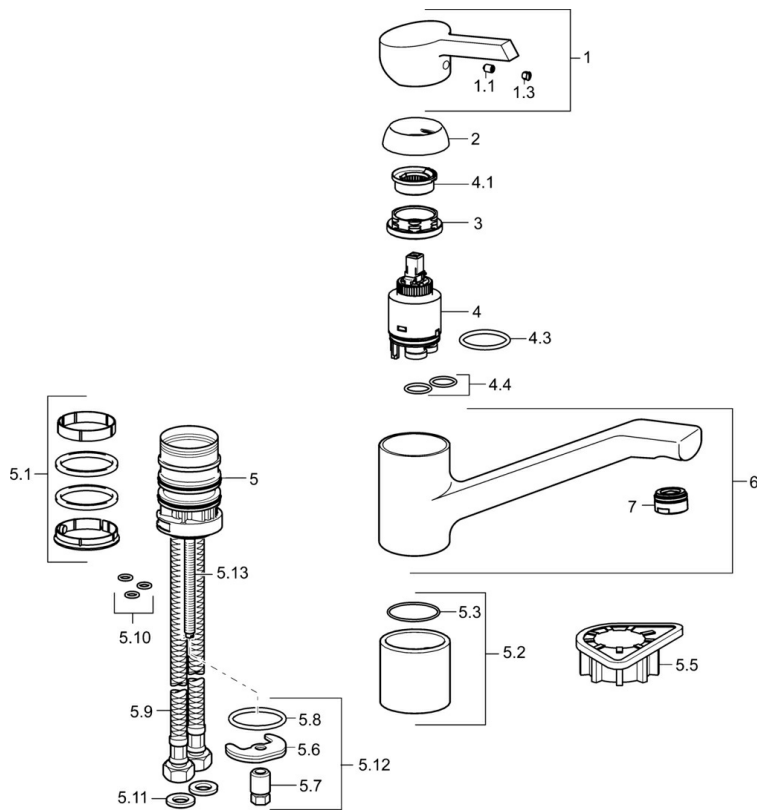

EAN: 4015474261099
static.hansa.com/45082273

- Keuken
- Eengreeps
- Wastafelmontage
- Chrom
- PCA® mousseur voor een drukonafhankelijke doorstroom
- Hendel met warm-koud-aanduiding, Eengreeps bediend
- Flexibele aansluitlang(en)
- Kraanhuis gemaakt van DZR messing

Technische gegevens

Technische eigenschappen

| | |
|------------------|-------------------|
| DN-maat | DN15 |
| Warmwatertoevoer | max. +70°C |
| Werkdruk | 0.5-10 bar |
| Aansluitmaat | G3/8 |
| Lengte / Hoogte | 207 mm |
| Materiaal | brass |

Voorschriften

| | |
|---------------|---------------------|
| EN-norm | EN 817 |
| Geluidsklasse | I (ISO 3822) |

Reserveonderdelen

SP45082273

| | Naam | Code |
|------|---|----------|
| 1 | Hendel Chroom Stopgezet | 59914062 |
| 1.1 | Schroef, M5x8, SW2.5 | 59904755 |
| 1.3 | Sierdop Grijs | 59912112 |
| 2 | Kap, 33x3 mm Chroom | 59912504 |
| 3 | Schroefring, M37x1, AF30 Stopgezet | 59912111 |
| 4 | Binnenwerk, 3.5 Eco | 59912324 |
| 4 | Binnenwerk, 3.5 Classic | 59913075 |
| 4.1 | Temperature adjustment limiter | 59912325 |
| 4.3 | O-ring, d 28.24x2.62 Stopgezet | 59912590 |
| 4.4 | O-ring, d 10.10x1.60 Stopgezet | 59905072 |
| 5.1 | Dichting | 1001264V |
| 5.1 | Dichting Stopgezet | 59913968 |
| 5.2 | Afstandhouder | 59913973 |
| 5.3 | O-ring, d 34x1.5 | 59913975 |
| 5.5 | Verstevigingsplaat | 59910008 |
| 5.6 | Fixing plate | 59904765 |
| 5.7 | Schroef, M8x1, SW13 | 59904766 |
| 5.8 | O-ring, d 36.09x d 3.53 | 59913396 |
| 5.9 | Flexibele aansluitingen, L=550, G3/8-M8x1 | 59913969 |
| 5.10 | O-ring, 6x1.4 | 59913266 |
| 5.11 | Dichting, 9.5x14.4x2 | 59912551 |
| 5.12 | Bevestigingsset | 59910749 |
| 5.13 | Bevestigingsschroeven, M8x1, L=140 | 59912474 |
| 6 | Uitloop Chroom | 59914060 |
| 7 | Mousseur, M24x1 STD HC A Chroom | 59902366 |
| N.I. | Sleutel, SW30/34 | 59912108 |