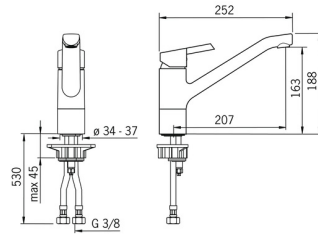

EAN: 4015474261099
static.hansa.com/45082273

- Keuken
- Eengreeps
- Wastafelmontage
- Chrom
- PCA® mousseur voor een drukonafhankelijke doorstroom
- Hendel met warm-koud-aanduiding, Eengreeps bediend
- Flexibele aansluitlang(en)
- Kraanhuis gemaakt van DZR messing

Technische gegevens

Technische eigenschappen

| | |
|------------------|-------------------|
| DN-maat | DN15 |
| Warmwatertoevoer | max. +70°C |
| Werkdruk | 0.5-10 bar |
| Aansluitmaat | G3/8 |
| Lengte / Hoogte | 207 mm |
| Materiaal | brass |

Voorschriften

| | |
|---------------|---------------------|
| EN-norm | EN 817 |
| Geluidsklasse | I (ISO 3822) |

Reserveonderdelen

SP45082273

| | Naam | Code |
|------|---|----------|
| 1 | Hendel Chroom Stopgezet | 59914062 |
| 1.1 | Schroef, M5x8, SW2.5 | 59904755 |
| 1.3 | Sierdop Grijs | 59912112 |
| 2 | Kap, 33x3 mm Chroom | 59912504 |
| 3 | Schroefring, M37x1, AF30 Stopgezet | 59912111 |
| 4 | Binnenwerk, 3.5 Eco | 59912324 |
| 4 | Binnenwerk, 3.5 Classic | 59913075 |
| 4.1 | Temperature adjustment limiter | 59912325 |
| 4.3 | O-ring, d 28.24x2.62 Stopgezet | 59912590 |
| 4.4 | O-ring, d 10.10x1.60 Stopgezet | 59905072 |
| 5.1 | Dichting | 1001264V |
| 5.1 | Dichting Stopgezet | 59913968 |
| 5.2 | Afstandhouder | 59913973 |
| 5.3 | O-ring, d 34x1.5 | 59913975 |
| 5.5 | Verstevigingsplaat | 59910008 |
| 5.6 | Fixing plate | 59904765 |
| 5.7 | Schroef, M8x1, SW13 | 59904766 |
| 5.8 | O-ring, d 36.09x d 3.53 | 59913396 |
| 5.9 | Flexibele aansluitingen, L=550, G3/8-M8x1 | 59913969 |
| 5.10 | O-ring, 6x1.4 | 59913266 |
| 5.11 | Dichting, 9.5x14.4x2 | 59912551 |
| 5.12 | Bevestigingsset | 59910749 |
| 5.13 | Bevestigingsschroeven, M8x1, L=140 | 59912474 |
| 6 | Uitloop Chroom | 59914060 |
| 7 | Mousseur, M24x1 STD HC A Chroom | 59902366 |
| N.I. | Sleutel, SW30/34 | 59912108 |