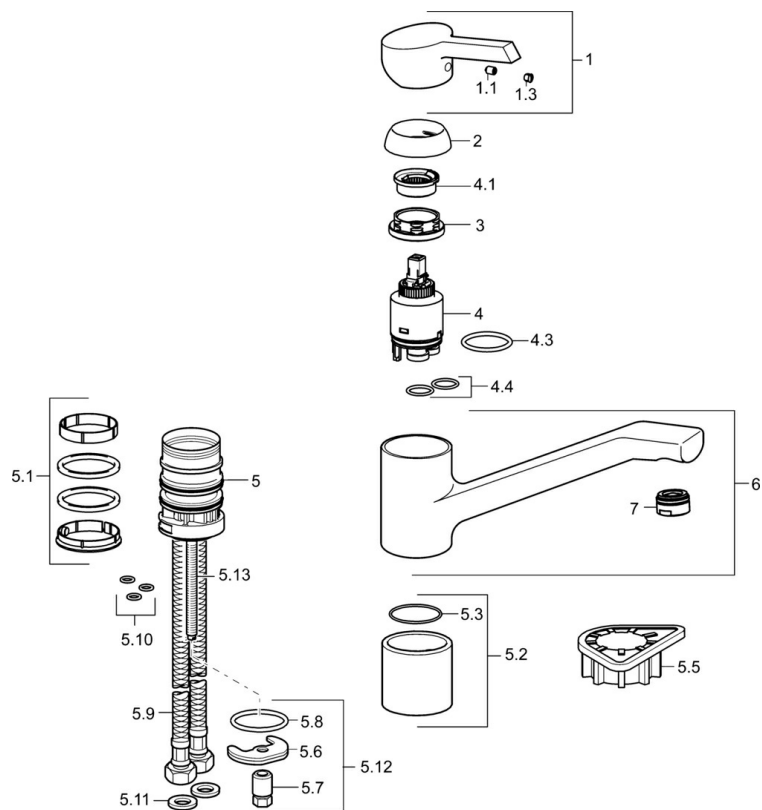

EAN: 4015474261099  
[static.hansa.com/45082273](https://static.hansa.com/45082273)

- Küche
  - Einhebelmischer
  - Standmontage
  - Chrom
- PCA® konstante Durchflussleistung unabhängig vom Fließdruck
  - Hebel mit W+K-Kennzeichnung, Einhandbedienhebel/Griff
  - Anschluss über flexible Druckschläuche
  - Armaturenkörper aus entzinkungsbeständigem Messing (DZR)

## Technische Daten

### Technische Eigenschaften

DN-Größe (Nennmaß)	<b>DN15</b>
Warmwasserversorgung	<b>max. +70°C</b>
Arbeitsdruck	<b>0.5-10 bar</b>
Anschlussgröße	<b>G3/8</b>
Länge / Höhe	<b>207 mm</b>
Werkstoff	<b>Messing</b>

### SP45082273

	Name	Art.-Nr.
1	Hebel Ausgelaufen	59914062
1.1	Schraube, M5x8, SW2.5	59904755
1.3	Dekorkappe Grau	59912112
2	Abdeckkappe, 33x3 mm	59912504
3	Spann-Mutter, M37x1, AF30 Ausgelaufen	59912111
4	Kartusche, 3,5 Eco	59912324
4	Kartusche, 3,5 Classic	59913075
4.1	Temperatur-Anschlagring	59912325
4.3	O-Ring, d 28.24x2.62 Ausgelaufen	59912590
4.4	O-Ring, d 10.10x1.60 Ausgelaufen	59905072
5.1	Dichtungskit	1001264V
5.1	Dichtungskit Ausgelaufen	59913968
5.2	Sockel erhöht	59913973
5.3	O-Ring, d 34x1.5	59913975
5.5	PVC-Befestigungsplatte	59910008
5.6	Befestigungsplatte	59904765
5.7	Schraube, M8x1, SW13	59904766
5.8	O-Ring, d 36.09x d 3.53	59913396
5.9	Anschlußschlauch, L=550, G3/8-M8x1	59913969
5.10	O-Ring, 6x1.4	59913266
5.11	Dichtung, 9.5x14.4x2	59912551
5.12	Befestigungsatz	59910749
5.13	Befestigungsschraube, M8x1, L=140	59912474
6	Auslauf	59914060
7	Luftsprudler, M24x1 STD HC A	59902366
N.I.	Schlüssel, SW30/34	59912108