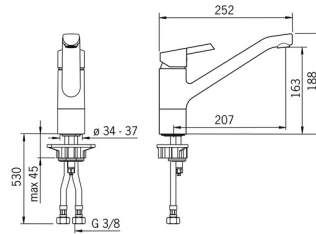

EAN: 4015474261099  
[static.hansa.com/45082273](https://static.hansa.com/45082273)

- Küche
  - Einhebelmischer
  - Standmontage
  - Chrom
- PCA® konstante Durchflussleistung unabhängig vom Fließdruck
  - Hebel mit W+K-Kennzeichnung, Einhandbedienhebel/Griff
  - Anschluss über flexible Druckschläuche
  - Armaturenkörper aus entzinkungsbeständigem Messing (DZR)

### Technische Eigenschaften

DN-Größe (Nennmaß)	<b>DN15</b>
Warmwasserversorgung	<b>max. +70°C</b>
Arbeitsdruck	<b>0.5-10 bar</b>
Anschlussgröße	<b>G3/8</b>
Länge / Höhe	<b>207 mm</b>
Werkstoff	<b>Messing</b>