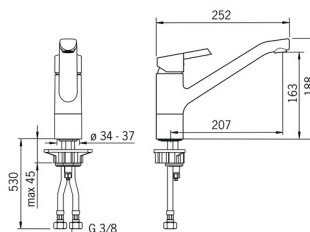

EAN: 4015474261099
static.hansa.com/45082273

- Kuchyně
- Jednopáková
- Stojánková
- Chrom
- PCA® aerátor s konstatním průtokovým množstvím nezávislým na změnách tlaku
- Páka se symboly teplé a studené vody, Jedna ovládací páka / rukojeť
- Flexibilní připojovací hadice
- Tělo baterie z mosazi DZR

Technické údaje

Technické vlastnosti

Velikost DN (jmenovitý rozměr)	DN15
Zdroj teplé vody	max. +70°C
Pracovní tlak	0.5-10 bar
Velikost přípojky	G3/8
Délka/výška	207 mm
Materiál	Mosaz

Předpisy

Norma EN	EN 817
Třída hlučnosti	I (ISO 3822)

Náhradní díly

SP45082273

	Název	Kód
1	Páka Ukončeno	59914062
1.1	Šroub, M5x8, SW2.5	59904755
1.3	Záslepka Šedá	59912112
2	Krytka, 33x3 mm	59912504
3	Upevňovací matice, M37x1, AF30 Ukončeno	59912111
4	Kartuše, 3.5 Eco	59912324
4	Kartuše, 3.5 Classic	59913075
4.1	Temperature adjustment limiter	59912325
4.3	O-kroužek, d 28.24x2.62 Ukončeno	59912590
4.4	O-kroužek, d 10.10x1.60 Ukončeno	59905072
5.1	Těsnící sada	1001264V
5.1	Těsnící sada Ukončeno	59913968
5.2	Distanční podložka	59913973
5.3	O-kroužek, d 34x1.5	59913975
5.5	Upevňovací destička	59910008
5.6	Upevňovací deska	59904765
5.7	Šroub, M8x1, SW13	59904766
5.8	O-kroužek, d 36.09x d 3.53	59913396
5.9	Flexibilní hadička, L=550, G3/8-M8x1	59913969
5.10	O-kroužek, 6x1.4	59913266
5.11	Těsnění, 9.5x14.4x2	59912551
5.12	Upevňovací set	59910749
5.13	Upevňovací šroub, M8x1, L=140	59912474
6	Výtokové rameno	59914060
7	Aerator, M24x1 STD HC A	59902366
N.I.	Klíč, SW30/34	59912108