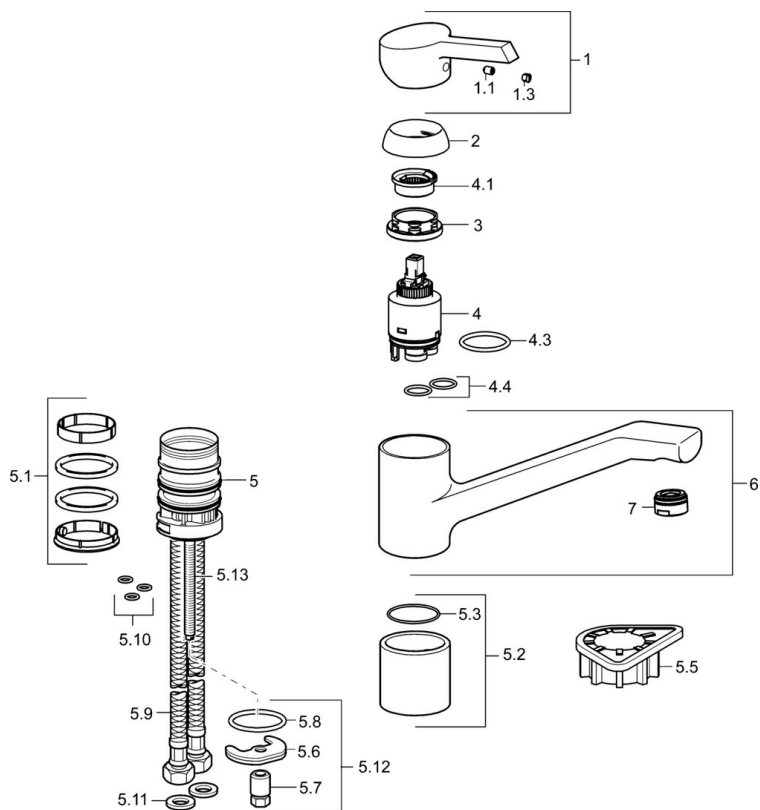

Technické údaje

Technické vlastnosti

Velikost DN (jmenovitý rozměr)	DN15
Zdroj teplé vody	max. +70°C
Pracovní tlak	0.5-10 bar
Velikost přípojky	G3/8
Délka/výška	207 mm
Materiál	Mosaz

Předpisy

Norma EN	EN 817
Třída hlučnosti	I (ISO 3822)

Náhradní díly

SP45082273

	Název	Kód
1	Páka Ukončeno	59914062
1.1	Šroub, M5x8, SW2.5	59904755
1.3	Záslepka Šedá	59912112
2	Krytka, 33x3 mm	59912504
3	Upevňovací matice, M37x1, AF30 Ukončeno	59912111
4	Kartuše, 3.5 Eco	59912324
4	Kartuše, 3.5 Classic	59913075
4.1	Temperature adjustment limiter	59912325
4.3	O-kroužek, d 28.24x2.62 Ukončeno	59912590
4.4	O-kroužek, d 10.10x1.60 Ukončeno	59905072
5.1	Těsnící sada	1001264V
5.1	Těsnící sada Ukončeno	59913968
5.2	Distanční podložka	59913973
5.3	O-kroužek, d 34x1.5	59913975
5.5	Upevňovací destička	59910008
5.6	Upevňovací deska	59904765
5.7	Šroub, M8x1, SW13	59904766
5.8	O-kroužek, d 36.09x d 3.53	59913396
5.9	Flexibilní hadička, L=550, G3/8-M8x1	59913969
5.10	O-kroužek, 6x1.4	59913266
5.11	Těsnění, 9.5x14.4x2	59912551
5.12	Upevňovací set	59910749
5.13	Upevňovací šroub, M8x1, L=140	59912474
6	Výtokové rameno	59914060
7	Aerator, M24x1 STD HC A	59902366
N.I.	Klíč, SW30/34	59912108