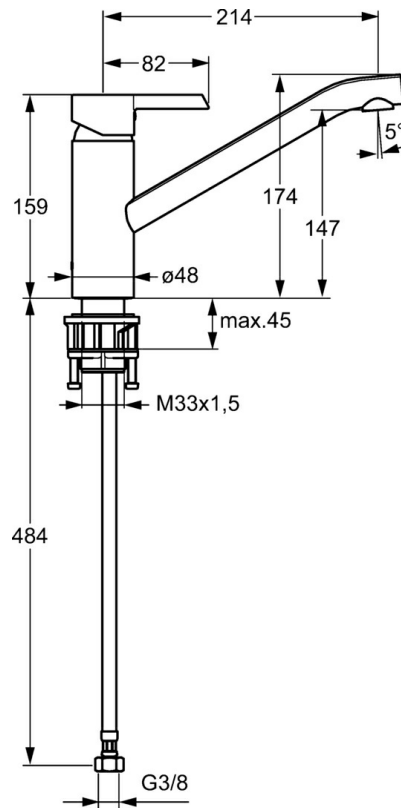

EAN: 4015474202115
static.hansa.com/45082203

- Keuken
- Eengreeps
- Wastafelmontage
- Chrom
- Draaibare uitloop
- CASCADE® mousseur
- Eengreeps bediend, Hendel met warm-koud-aanduiding
- Flexibele aansluitlang(en)

Technische gegevens

Technische eigenschappen

Warmwatertoevoer	max. +70°C
Werkdruk	0.5-10 bar
Materiaal	brass

Voorschriften

EN-norm	EN 817
---------	---------------

Reserveonderdelen

SP45082203

	Naam	Code
1	Hendel Chrom	59913586
1.1	Schroef, M5x8, SW2.5	59904755
1.3	Sierdop Grijs	59912112
2	Kap, 33x3 mm Chrom	59912504
3	Schroefring, M37x1, AF30 Stopgezet	59912111
4	Binnenwerk, 3.5 Eco	59912324
4	Binnenwerk, 3.5 Classic	59913075
4.1	Temperature adjustment limiter	59912325
4.3	O-ring, d 28.24x2.62 Stopgezet	59912590
4.4	O-ring, d 10.10x1.60 Stopgezet	59905072
5.1	Dichting	59913313
5.6	Verstevigingsplaat	59910008
5.8	Dichting, 48x33.5x2	59902283
5.12	Bevestigingsset	59913479
5.13	Flexibele aansluitingen, L=430, G3/8-M10x1	59912515
5.14	O-ring, d 7.65x1.78	59902337
5.15	Dichting, 9.5x14.4x2	59912551
6	Uitloop Chrom Stopgezet	59913315
6.1	Schroef, M6x0.75 Stopgezet	59913314
7	Mousseur, M21.5x1	59913128
7.1	Schuimstralersleutel, M21.5x1	59913133
N.I.	Sleutel, SW30/34	59912108
N.I.	Rubber klemstuk Stopgezet	59914043
N.I.	O-ring, 35x2.5	59905020