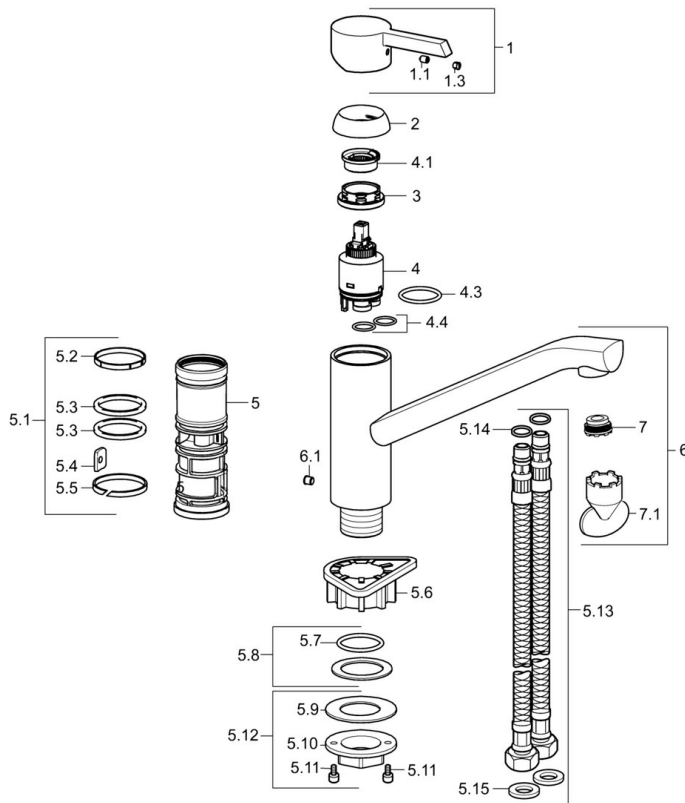

EAN: 4015474202115
static.hansa.com/45082203

- Keuken
- Eengreeps
- Wastafelmontage
- Chrom
- Draaibare uitloop
- CASCADE® mousseur
- Eengreeps bediend, Hendel met warm-koud-aanduiding
- Flexibele aansluitlang(en)

Technische gegevens

Technische eigenschappen

Warmwatertoevoer	max. +70°C
Werkdruk	0.5-10 bar
Materiaal	brass

Voorschriften

EN-norm	EN 817
---------	---------------

Reserveonderdelen

SP45082203

	Naam	Code
1	Hendel Chrom	59913586
1.1	Schroef, M5x8, SW2.5	59904755
1.3	Sierdop Grijs	59912112
2	Kap, 33x3 mm Chrom	59912504
3	Schroefring, M37x1, AF30 Stopgezet	59912111
4	Binnenwerk, 3.5 Eco	59912324
4	Binnenwerk, 3.5 Classic	59913075
4.1	Temperature adjustment limiter	59912325
4.3	O-ring, d 28.24x2.62 Stopgezet	59912590
4.4	O-ring, d 10.10x1.60 Stopgezet	59905072
5.1	Dichting	59913313
5.6	Verstevigingsplaat	59910008
5.8	Dichting, 48x33.5x2	59902283
5.12	Bevestigingsset	59913479
5.13	Flexibele aansluitingen, L=430, G3/8-M10x1	59912515
5.14	O-ring, d 7.65x1.78	59902337
5.15	Dichting, 9.5x14.4x2	59912551
6	Uitloop Chrom Stopgezet	59913315
6.1	Schroef, M6x0.75 Stopgezet	59913314
7	Mousseur, M21.5x1	59913128
7.1	Schuimstralersleutel, M21.5x1	59913133
N.I.	Sleutel, SW30/34	59912108
N.I.	Rubber klemstuk Stopgezet	59914043
N.I.	O-ring, 35x2.5	59905020