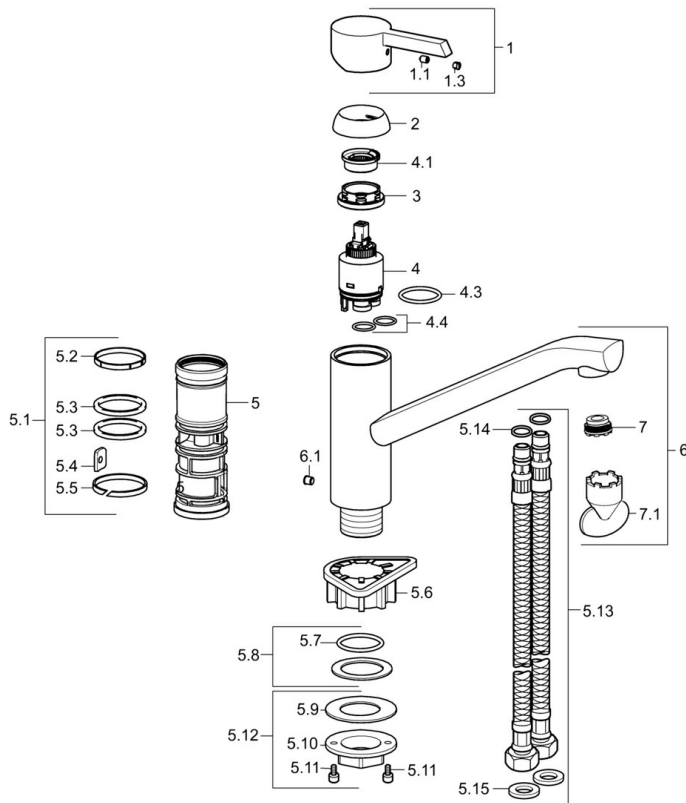

EAN: 4015474202115
static.hansa.com/45082203

- Cucina
- Monocomando
- Montaggio d'appoggio
- Cromo
- Bocca orientabile
- Rompigetto Standard
- Leva/Manopola monocomando, Leva con simbolo F+C
- Collegamento con flessibili

Dati tecnici

Caratteristiche tecniche

Fornitura di acqua calda	max. +70°C
Pressione di esercizio	0.5-10 bar
Materiale	Ottone

Norme

Standard EN	EN 817
-------------	--------

Parti di ricambio

SP45082203

	Nome	Codice
1	Leva Cromo	59913586
1.1	Screw, M5x8, SW2.5	59904755
1.3	Tappo Grigio	59912112
2	Cappuccio, 33x3 mm Cromo	59912504
3	Dado di fissaggio, M37x1, AF30 Fuori produzione	59912111
4	Cartuccia, 3.5 Eco	59912324
4	Cartuccia, 3.5 Classic	59913075
4.1	Temperature adjustment limiter	59912325
4.3	O-ring, d 28.24x2.62 Fuori produzione	59912590
4.4	O-ring, d 10.10x1.60 Fuori produzione	59905072
5.1	Kit di guarnizione	59913313
5.6	Base per fissaggio	59910008
5.8	Giunto, 48x33.5x2	59902283
5.12	Set di fissaggio	59913479
5.13	Cannette flessibili, L=430, G3/8-M10x1	59912515
5.14	O-ring, d 7.65x1.78	59902337
5.15	Giunto, 9.5x14.4x2	59912551
6	Bocca Cromo Fuori produzione	59913315
6.1	Screw, M6x0.75 Fuori produzione	59913314
7	Aeratore, M21.5x1	59913128
7.1	Chiave per aeratore, M21.5x1	59913133
N.I.	Chiave, SW30/34	59912108
N.I.	Set di rondelle Fuori produzione	59914043
N.I.	O-ring, 35x2.5	59905020