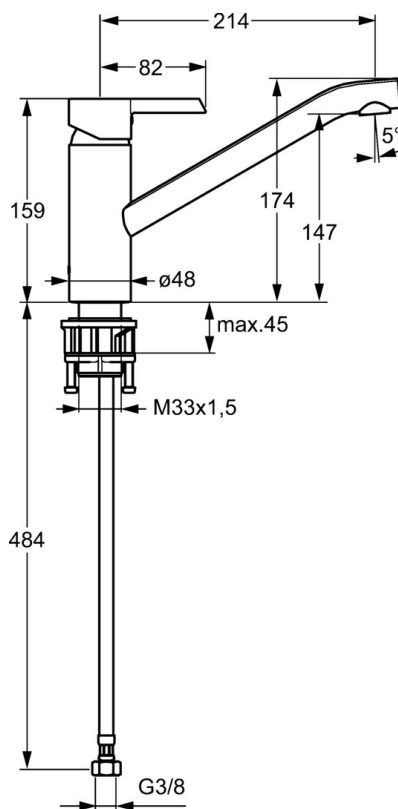

EAN: 4015474202115
static.hansa.com/45082203

- Cucina
- Monocomando
- Montaggio d'appoggio
- Cromo
- Bocca orientabile
- Rompigetto Standard
- Leva/Manopola monocomando, Leva con simbolo F+C
- Collegamento con flessibili

Dati tecnici

Caratteristiche tecniche

Fornitura di acqua calda	max. +70°C
Pressione di esercizio	0.5-10 bar
Materiale	Ottone

Norme

Standard EN	EN 817
-------------	--------

Parti di ricambio

SP45082203

	Nome	Codice
1	Leva Cromo	59913586
1.1	Screw, M5x8, SW2.5	59904755
1.3	Tappo Grigio	59912112
2	Cappuccio, 33x3 mm Cromo	59912504
3	Dado di fissaggio, M37x1, AF30 Fuori produzione	59912111
4	Cartuccia, 3.5 Eco	59912324
4	Cartuccia, 3.5 Classic	59913075
4.1	Temperature adjustment limiter	59912325
4.3	O-ring, d 28.24x2.62 Fuori produzione	59912590
4.4	O-ring, d 10.10x1.60 Fuori produzione	59905072
5.1	Kit di guarnizione	59913313
5.6	Base per fissaggio	59910008
5.8	Giunto, 48x33.5x2	59902283
5.12	Set di fissaggio	59913479
5.13	Cannette flessibili, L=430, G3/8-M10x1	59912515
5.14	O-ring, d 7.65x1.78	59902337
5.15	Giunto, 9.5x14.4x2	59912551
6	Bocca Cromo Fuori produzione	59913315
6.1	Screw, M6x0.75 Fuori produzione	59913314
7	Aeratore, M21.5x1	59913128
7.1	Chiave per aeratore, M21.5x1	59913133
N.I.	Chiave, SW30/34	59912108
N.I.	Set di rondelle Fuori produzione	59914043
N.I.	O-ring, 35x2.5	59905020