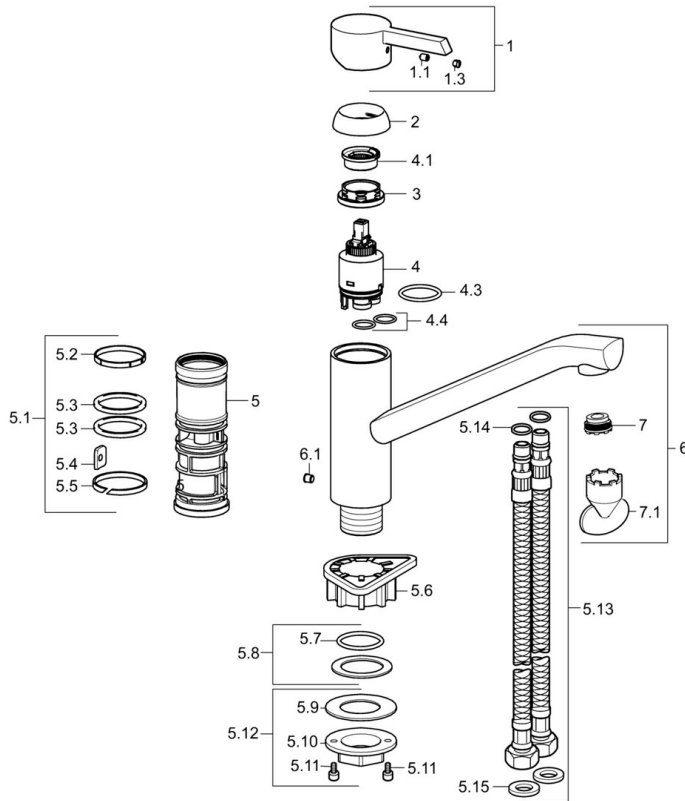

EAN: 4015474202115
static.hansa.com/45082203

- Küche
- Einhebelmischer
- Standmontage
- Chrom
- Schwenkbarer Auslauf
- CASCADE® Strahlregler
- Einhandbedienhebel/Griff, Hebel mit W+K-Kennzeichnung
- Anschluss über flexible Druckschläuche

Technische Daten

Technische Eigenschaften

Warmwasserversorgung	max. +70°C
Arbeitsdruck	0.5-10 bar
Werkstoff	Messing

Vorschriften

EN Standard	EN 817
-------------	---------------

Ersatzteile

SP45082203

	Name	Art.-Nr.
1	Hebel	59913586
1.1	Schraube, M5x8, SW2.5	59904755
1.3	Dekorkappe Grau	59912112
2	Abdeckkappe, 33x3 mm	59912504
3	Spann-Mutter, M37x1, AF30 Ausgelaufen	59912111
4	Kartusche, 3,5 Eco	59912324
4	Kartusche, 3,5 Classic	59913075
4.1	Temperatur-Anschlagring	59912325
4.3	O-Ring, d 28.24x2.62 Ausgelaufen	59912590
4.4	O-Ring, d 10.10x1.60 Ausgelaufen	59905072
5.1	Dichtungskit	59913313
5.6	PVC-Befestigungsplatte	59910008
5.8	Dichtung, 48x33.5x2	59902283
5.12	Befestigungssatz	59913479
5.13	Anschlußschlauch, L=430, G3/8-M10x1	59912515
5.14	O-Ring, d 7.65x1.78	59902337
5.15	Dichtung, 9.5x14.4x2	59912551
6	Auslauf Ausgelaufen	59913315
6.1	Schraube, M6x0.75 Ausgelaufen	59913314
7	Luftsprudler, M21.5x1	59913128
7.1	Schlüssel für Luftsprudler, M21.5x1	59913133
N.I.	Schlüssel, SW30/34	59912108
N.I.	Dichtungsset Ausgelaufen	59914043
N.I.	O-Ring, 35x2.5	59905020