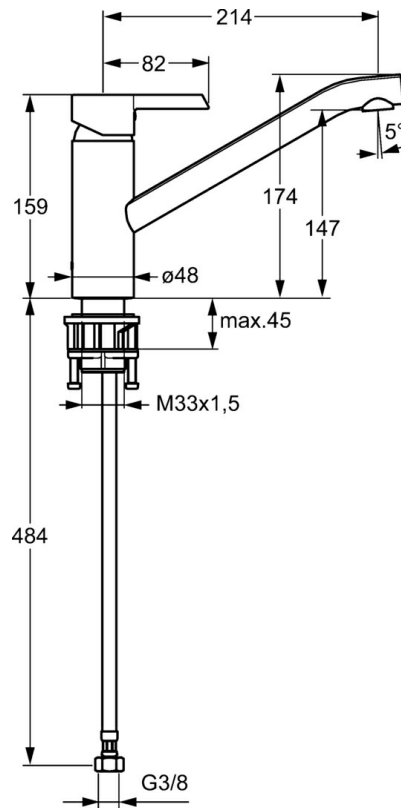

EAN: 4015474202115
static.hansa.com/45082203

- Küche
- Einhebelmischer
- Standmontage
- Chrom
- Schwenkbarer Auslauf
- CASCADE® Strahlregler
- Einhandbedienhebel/Griff, Hebel mit W+K-Kennzeichnung
- Anschluss über flexible Druckschläuche

Technische Daten

Technische Eigenschaften

Warmwasserversorgung	max. +70°C
Arbeitsdruck	0.5-10 bar
Werkstoff	Messing

Vorschriften

EN Standard	EN 817
-------------	---------------

Ersatzteile

SP45082203

	Name	Art.-Nr.
1	Hebel	59913586
1.1	Schraube, M5x8, SW2.5	59904755
1.3	Dekorkappe Grau	59912112
2	Abdeckkappe, 33x3 mm	59912504
3	Spann-Mutter, M37x1, AF30 Ausgelaufen	59912111
4	Kartusche, 3,5 Eco	59912324
4	Kartusche, 3,5 Classic	59913075
4.1	Temperatur-Anschlagring	59912325
4.3	O-Ring, d 28.24x2.62 Ausgelaufen	59912590
4.4	O-Ring, d 10.10x1.60 Ausgelaufen	59905072
5.1	Dichtungskit	59913313
5.6	PVC-Befestigungsplatte	59910008
5.8	Dichtung, 48x33.5x2	59902283
5.12	Befestigungssatz	59913479
5.13	Anschlußschlauch, L=430, G3/8-M10x1	59912515
5.14	O-Ring, d 7.65x1.78	59902337
5.15	Dichtung, 9.5x14.4x2	59912551
6	Auslauf Ausgelaufen	59913315
6.1	Schraube, M6x0.75 Ausgelaufen	59913314
7	Luftsprudler, M21.5x1	59913128
7.1	Schlüssel für Luftsprudler, M21.5x1	59913133
N.I.	Schlüssel, SW30/34	59912108
N.I.	Dichtungsset Ausgelaufen	59914043
N.I.	O-Ring, 35x2.5	59905020