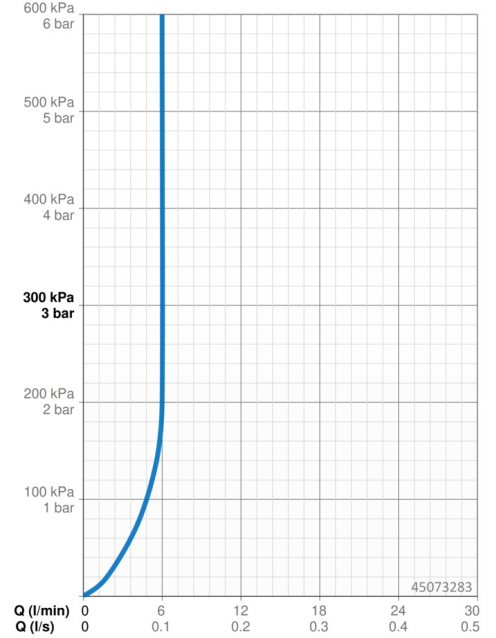

Technické údaje

Vlastnosti průtoku

Průtokové množství při 3 bar (s regulátorem průtoku) **6.0 l/min**

Technické vlastnosti

Velikost DN (jmenovitý rozměr) **DN15**
Zdroj teplé vody **max. +70°C**
Pracovní tlak **0.5-10 bar**
Velikost přípojky **G3/8**
Projection **106 mm**
Zabezpečení proti zpětnému toku (ČSN EN 1717) **AA**
Materiál **Mosaz**

Předpisy

Norma EN **EN 817**
Třída hlučnosti **I (ISO 3822)**

Schválení a Prohlášení

KIWA **K6116/08**
DVGW **DW-6506CS0580**
ABP **P-IX 29684/IA**
Prohlášení o shodě **DoC**
EPD **S-P-06391**