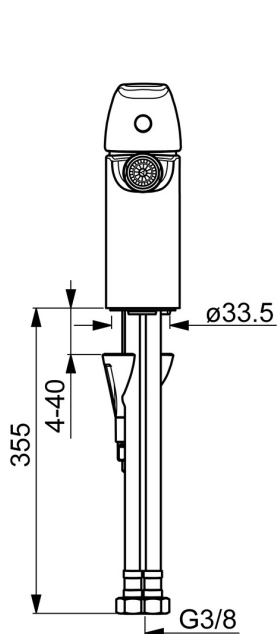

EAN: 4057304003097  
[static.hansa.com/45073283](http://static.hansa.com/45073283)

- Bidet
- Jednopáková
- Stojánková
- Chrom
- Pevné výtokové rameno
- PCA® aerátor s konstantním průtokovým množstvím nezávislým na změnách tlaku, Aerátor s kloubovým čepem a možností nastavení směru proudu vody, CASCADE® aerátor
- Páka se symboly teplé a studené vody, Jedna ovládací páka / rukojeť
- Mechanický uzávěr odpadu s táhlem
- Funkce pro nastavení maximální teploty a průtoku vody, Nastavitelný omezovač teploty vody (součástí dodávky, možnost dodatečné instalace)
- $\varnothing$  40 mm keramická kartuše pro ovládání teploty a průtoku vody
- Flexibilní připojovací hadice
- Instalační systém 3S pro bezpečné a jednoduché upevnění baterie, Tělo baterie z mosazi DZR

### Vlastnosti průtoku

Průtokové množství při 3 bar (s regulátorem průtoku) **6.0 l/min**

### Technické vlastnosti

Velikost DN (jmenovitý rozměr) **DN15**  
Zdroj teplé vody **max. +70°C**  
Pracovní tlak **0.5-10 bar**  
Velikost přípojky **G3/8**  
Projection **106 mm**  
Zabezpečení proti zpětnému toku (ČSN EN 1717) **AA**  
Materiál **Mosaz**

### SP0034D

	Název	Kód
01	Těsnění, 57x8.5x1.5	59911456
02	Zátka vypouštěcího ventilu, d 63 mm	59902021
03	O-kroužek	59905077
04	Těsnící O-kroužek	59905078
05	Ovládací táhlo vypouštěcího ventilu	59914477
06	Spojovací díl táhel	59904624
07	Táhlo s kulovým čepem	59904622