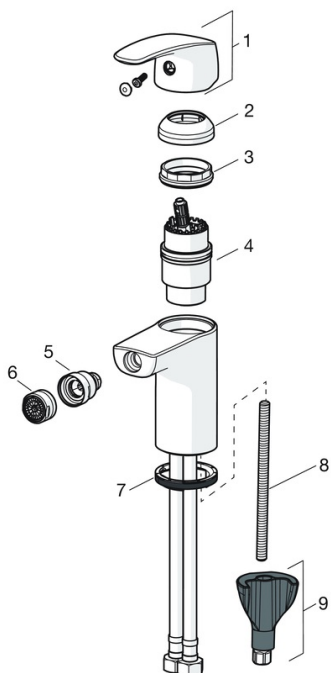

Náhradní díly

SP45073283

	Název	Kód
01	Páka	59914453
02	Krytka	59914478
03	Upevňovací matice, M42x1.5, SW 38	59914128
04	Kartuše, 4.0 Classic	59914129
05	Kulový kloub	59910952
06	Aerator, M24x1, 6 l/min	59914476
07	Těsnění	59914591
08	Upevňovací šroub, M8x1, L=130	59914474
09	Upevňovací set	59914475
N.I.	Vypouštěcí ventil, (2019-)	59914764