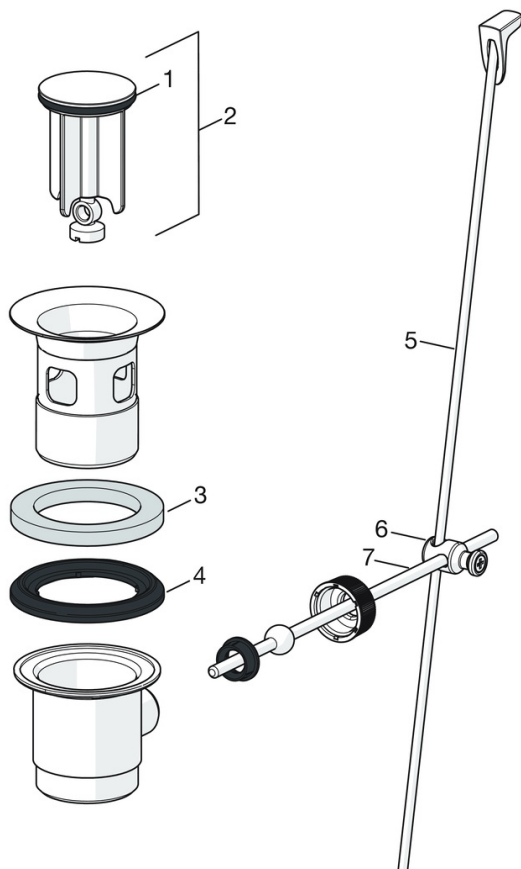

EAN: 4057304003097  
[static.hansa.com/45073283](http://static.hansa.com/45073283)

- Bidet
- Jednopáková
- Stojánková
- Chrom
- Pevné výtokové rameno
- PCA® aerátor s konstantním průtokovým množstvím nezávislým na změnách tlaku, Aerátor s kloubovým čepem a možností nastavení směru proudu vody, CASCADE® aerátor
- Páka se symboly teplé a studené vody, Jedna ovládací páka / rukojeť
- Mechanický uzávěr odpadu s táhlem
- Funkce pro nastavení maximální teploty a průtoku vody, Nastavitelný omezovač teploty vody (součástí dodávky, možnost dodatečné instalace)
- $\varnothing$  40 mm keramická kartuše pro ovládání teploty a průtoku vody
- Flexibilní připojovací hadice
- Instalační systém 3S pro bezpečné a jednoduché upevnění baterie, Tělo baterie z mosazi DZR

### SP45073283

	Název	Kód
01	Páka	59914453
02	Krytka	59914478
03	Upevňovací matice, M42x1.5, SW 38	59914128
04	Kartuše, 4.0 Classic	59914129
05	Kulový kloub	59910952
06	Aerator, M24x1, 6 l/min	59914476
07	Těsnění	59914591
08	Upevňovací šroub, M8x1, L=130	59914474
09	Upevňovací set	59914475
N.I.	Vypouštěcí ventil, (2019-)	59914764

### SP0034D

	Název	Kód
01	Těsnění, 57x8.5x1.5	59911456
02	Zátka vypouštěcího ventilu, d 63 mm	59902021
03	O-kroužek	59905077
04	Těsnící O-kroužek	59905078
05	Ovládací táhlo vypouštěcího ventilu	59914477
06	Spojovací díl táhel	59904624
07	Táhlo s kulovým čepem	59904622