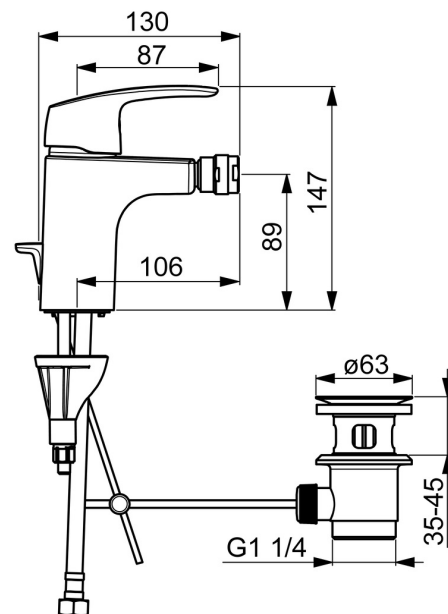

EAN: 4057304003097  
[static.hansa.com/45073283](http://static.hansa.com/45073283)

- Bidet
- Jednopáková
- Stojánková
- Chrom
- Pevné výtokové rameno
- PCA® aerátor s konstantním průtokovým množstvím nezávislým na změnách tlaku, Aerátor s kloubovým čepem a možností nastavení směru proudu vody, CASCADE® aerátor
- Páka se symboly teplé a studené vody, Jedna ovládací páka / rukojeť
- Mechanický uzávěr odpadu s táhlem
- Funkce pro nastavení maximální teploty a průtoku vody, Nastavitelný omezovač teploty vody (součástí dodávky, možnost dodatečné instalace)
- $\varnothing$  40 mm keramická kartuše pro ovládání teploty a průtoku vody
- Flexibilní připojovací hadice
- Instalační systém 3S pro bezpečné a jednoduché upevnění baterie, Tělo baterie z mosazi DZR

### Technické vlastnosti

Velikost DN (jmenovitý rozměr) **DN15**  
Zdroj teplé vody **max. +70°C**  
Pracovní tlak **0.5-10 bar**  
Velikost přípojky **G3/8**  
Projection **106 mm**  
Zabezpečení proti zpětnému toku (ČSN EN 1717) **AA**  
Materiál **Mosaz**

### SP45073283

	Název	Kód
01	Páka	59914453
02	Krytka	59914478
03	Upevňovací matice, M42x1.5, SW 38	59914128
04	Kartuše, 4.0 Classic	59914129
05	Kulový kloub	59910952
06	Aerator, M24x1, 6 l/min	59914476
07	Těsnění	59914591
08	Upevňovací šroub, M8x1, L=130	59914474
09	Upevňovací set	59914475
N.I.	Vypouštěcí ventil, (2019-)	59914764

### SP0034D

	Název	Kód
01	Těsnění, 57x8.5x1.5	59911456
02	Zátka vypouštěcího ventilu, d 63 mm	59902021
03	O-kroužek	59905077
04	Těsnící O-kroužek	59905078
05	Ovládací táhlo vypouštěcího ventilu	59914477
06	Spojovací díl táhel	59904624
07	Táhlo s kulovým čepem	59904622