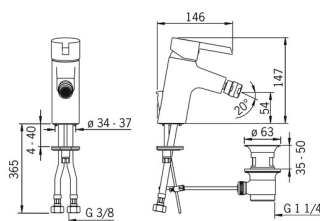

EAN: 4015474201620
static.hansa.com/45073203

- Bidet
- Jednopáková
- Stojanková
- Chróm
- Pevné výtokové rameno
- PCA® - aerátor s konštantným prietokom vody aj pri kolísaní tlaku, Aerátor s kľbovým čapom a možnosťou nastavenia smeru prúdu vody
- Páka so symbolom teplej a studenej vody, Jedna ovládacia páka / rukovät
- Odtoková garnitúra s tiahom
- Flexibilné pripojovacie hadičky
- Telo batérie z mosadze DZR

Technické údaje

Vlastnosti prietoku

Prietok pri tlaku 3 bar (s ovládačom prietoku) **6.0 l/min**

Technické vlastnosti

Veľkosť DN (menovitý rozmer) **DN15**
Dodávka teplej vody **max. +70°C**
Pracovný tlak **0.5-10 bar**
Spojovacia veľkosť **G3/8**
Projection **105 mm**
Spätná klapka (STN EN 1717) **AA**
Materiál **Mosadz**

Predpisy

Norma EN **EN 817**

Náhradné diely

SP45073203

Název	Kód
1 Ovládacia rukoväť	59913586
1.1 Skrutka, M5x8, SW2.5	59904755
1.3 Záslepka Sivá	59912112
2 Krytka, 33x3 mm	59912504
3 Pritlačná matica, M40x1	1003409V
3.1 O-kružok, d 38x2	59913212
4 Kartuš, 3.5 Eco	59912324
4 Kartuš, 3.5 Classic	59913075
4.1 Temperature adjustment limiter	59912325
4.3 O-kružok, d 28.24x2.62 Ukončené	59912590
4.4 O-kružok, d 10.10x1.60 Ukončené	59905072
5.1 Ovládacie tiahlo	59913587
5.2 Spojovací diel tiahla	59904624
5.3 O-kružok, d 36.09x d 3.53	59913396
5.5	59904765
5.6 Skrutka, M8x1, SW13	59904766
5.7 Upevňovací set	59910749
5.8 Flexibilná hadička, L=430, G3/8-M10x1 RH Ukončené	59913213
5.9 Flexibilná hadička, L=430, G3/8-M10x1	59912515
5.10 O-kružok, d 7.65x1.78	59902337
5.11 Tesnenie, 9.5x14.4x2	59912551
5.12 Upevňovacia skrutka, M8x1, L=140	59912474
5.13	59913211
6 Aerátor, M24x1, 6 l/min	59913727
6.2 Ball joint for bidet faucet	59910952
7 Vypúšťací ventil umývadla	59904620
N.I. Klúč, SW30/34	59912108