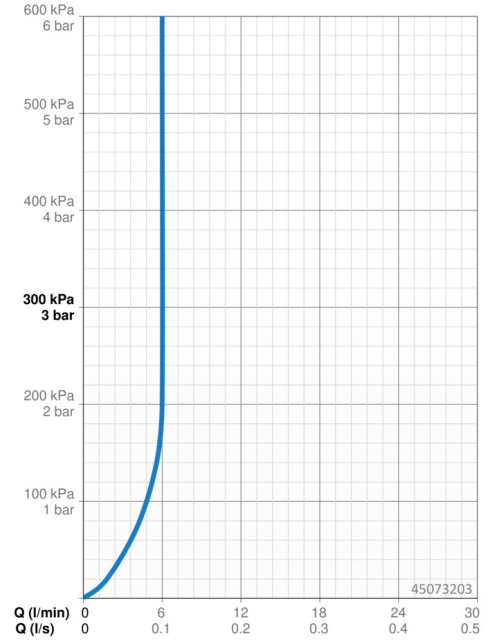

Technické údaje

Vlastnosti prietoku

Prietok pri tlaku 3 bar (s ovládačom prietoku) **6.0 l/min**

Technické vlastnosti

Veľkosť DN (menovitý rozmer) **DN15**
Dodávka teplej vody **max. +70°C**
Pracovný tlak **0.5-10 bar**
Spojovacia veľkosť **G3/8**
Projection **105 mm**
Spätná klapka (STN EN 1717) **AA**
Materiál **Mosadz**

Predpisy

Norma EN **EN 817**