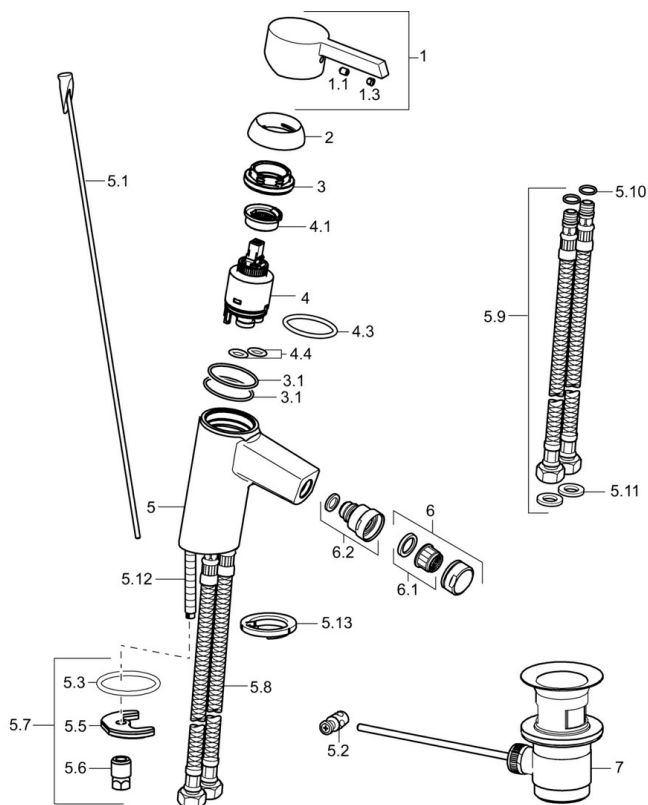

EAN: 4015474201620
static.hansa.com/45073203

- Bidet
- Jednopáková
- Stojanková
- Chróm
- Pevné výtokové rameno
- PCA® - aerátor s konštantným prietokom vody aj pri kolísaní tlaku, Aerátor s kľbovým čapom a možnosťou nastavenia smeru prúdu vody
- Páka so symbolom teplej a studenej vody, Jedna ovládacia páka / rukovät
- Odtoková garnitúra s tiahom
- Flexibilné pripojovacie hadičky
- Telo batérie z mosadze DZR

Technické údaje

Vlastnosti prietoku

Prietok pri tlaku 3 bar (s ovládačom prietoku) **6.0 l/min**

Technické vlastnosti

Veľkosť DN (menovitý rozmer) **DN15**
Dodávka teplej vody **max. +70°C**
Pracovný tlak **0.5-10 bar**
Spojovacia veľkosť **G3/8**
Projection **105 mm**
Spätná klapka (STN EN 1717) **AA**
Materiál **Mosadz**

Predpisy

Norma EN **EN 817**

Náhradné diely

SP45073203

Název	Kód
1 Ovládacia rukoväť	59913586
1.1 Skrutka, M5x8, SW2.5	59904755
1.3 Záslepka Sivá	59912112
2 Krytka, 33x3 mm	59912504
3 Pritlačná matica, M40x1	1003409V
3.1 O-kružok, d 38x2	59913212
4 Kartuš, 3.5 Eco	59912324
4 Kartuš, 3.5 Classic	59913075
4.1 Temperature adjustment limiter	59912325
4.3 O-kružok, d 28.24x2.62 Ukončené	59912590
4.4 O-kružok, d 10.10x1.60 Ukončené	59905072
5.1 Ovládacie tiahlo	59913587
5.2 Spojovací diel tiahla	59904624
5.3 O-kružok, d 36.09x d 3.53	59913396
5.5	59904765
5.6 Skrutka, M8x1, SW13	59904766
5.7 Upevňovací set	59910749
5.8 Flexibilná hadička, L=430, G3/8-M10x1 RH Ukončené	59913213
5.9 Flexibilná hadička, L=430, G3/8-M10x1	59912515
5.10 O-kružok, d 7.65x1.78	59902337
5.11 Tesnenie, 9.5x14.4x2	59912551
5.12 Upevňovacia skrutka, M8x1, L=140	59912474
5.13	59913211
6 Aerátor, M24x1, 6 l/min	59913727
6.2 Ball joint for bidet faucet	59910952
7 Vypúšťací ventil umývadla	59904620
N.I. Klúč, SW30/34	59912108