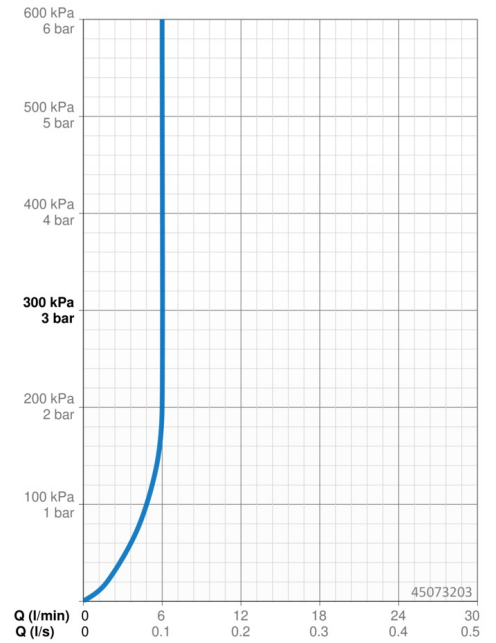

Technische gegevens

Doorstromingseigenschappen

Doorstroomhoeveelheid bij 3 bar (met debietregelaar) **6.0 l/min**

Technische eigenschappen

DN-maat **DN15**
Warmwatertoevoer **max. +70°C**
Werkdruk **0.5-10 bar**
Aansluitmaat **G3/8**
Projection **105 mm**
Terugstroom beveiliging (EN1717) **AA**
Materiaal **brass**

Voorschriften

EN-norm **EN 817**