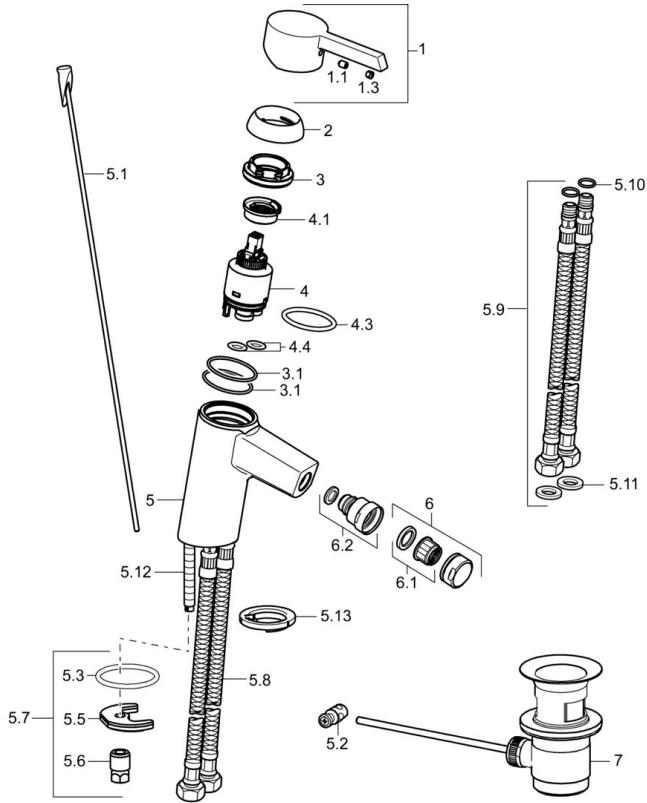

EAN: 4015474201620
static.hansa.com/45073203

- Bidet
- Eengreeps
- Wastafelmontage
- Chrom
- Vaste uitloop
- PCA® mousseur voor een drukonafhankelijke doorstroom, Mousseur met kogelscharnier
- Hendel met warm-koud-aanduiding, Eengreeps bediend
- Afvoergarnituur met trekstang
- Flexibele aansluitlang(en)
- Kraanhuis gemaakt van DZR messing

Technische gegevens

Doorstromingseigenschappen

Doorstroomhoeveelheid bij 3 bar (met debietregelaar) **6.0 l/min**

Technische eigenschappen

DN-maat **DN15**
Warmwatertoevoer **max. +70°C**
Werkdruk **0.5-10 bar**
Aansluitmaat **G3/8**
Projection **105 mm**
Terugstroom beveiliging (EN1717) **AA**
Materiaal **brass**

Voorschriften

EN-norm **EN 817**

Reserveonderdelen

SP45073203

	Naam	Code
1	Hendel Chrom	59913586
1.1	Schroef, M5x8, SW2.5	59904755
1.3	Sierdop Grijs	59912112
2	Kap, 33x3 mm Chrom	59912504
3	Schroefring, M40x1	1003409V
3.1	O-ring, d 38x2	59913212
4	Binnenwerk, 3.5 Eco	59912324
4	Binnenwerk, 3.5 Classic	59913075
4.1	Temperature adjustment limiter	59912325
4.3	O-ring, d 28.24x2.62 Stopgezet	59912590
4.4	O-ring, d 10.10x1.60 Stopgezet	59905072
5.1	Trekstang	59913587
5.2	Gewrichtstuk	59904624
5.3	O-ring, d 36.09x d 3.53	59913396
5.5	Fixing plate	59904765
5.6	Schroef, M8x1, SW13	59904766
5.7	Bevestigingsset	59910749
5.8	Flexibele aansluitingen, L=430, G3/8-M10x1 RH Stopgezet	59913213
5.9	Flexibele aansluitingen, L=430, G3/8-M10x1	59912515
5.10	O-ring, d 7.65x1.78	59902337
5.11	Dichting, 9.5x14.4x2	59912551
5.12	Bevestigingsschroeven, M8x1, L=140	59912474
5.13		59913211
6	Mousseur, M24x1, 6 l/min Chrom	59913727
6.2	Kogelstuk bidet	59910952
7	Wastegarnituur Chrom	59904620
N.I.	Sleutel, SW30/34	59912108