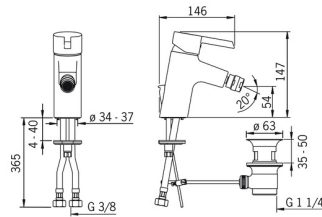

EAN: 4015474201620
static.hansa.com/45073203

- Bidet
- Eengreeps
- Wastafelmontage
- Chrom
- Vaste uitloop
- PCA® mousseur voor een drukonafhankelijke doorstroom, Mousseur met kogelscharnier
- Hendel met warm-koud-aanduiding, Eengreeps bediend
- Afvoergarnituur met trekstang
- Flexibele aansluitlang(en)
- Kraanhuis gemaakt van DZR messing

Technische gegevens

Doorstromingseigenschappen

Doorstroomhoeveelheid bij 3 bar (met debietregelaar) **6.0 l/min**

Technische eigenschappen

DN-maat **DN15**
Warmwatertoevoer **max. +70°C**
Werkdruk **0.5-10 bar**
Aansluitmaat **G3/8**
Projection **105 mm**
Terugstroom beveiliging (EN1717) **AA**
Materiaal **brass**

Voorschriften

EN-norm **EN 817**

Reserveonderdelen

SP45073203

	Naam	Code
1	Hendel Chrom	59913586
1.1	Schroef, M5x8, SW2.5	59904755
1.3	Sierdop Grijs	59912112
2	Kap, 33x3 mm Chrom	59912504
3	Schroefring, M40x1	1003409V
3.1	O-ring, d 38x2	59913212
4	Binnenwerk, 3.5 Eco	59912324
4	Binnenwerk, 3.5 Classic	59913075
4.1	Temperature adjustment limiter	59912325
4.3	O-ring, d 28.24x2.62 Stopgezet	59912590
4.4	O-ring, d 10.10x1.60 Stopgezet	59905072
5.1	Trekstang	59913587
5.2	Gewrichtstuk	59904624
5.3	O-ring, d 36.09x d 3.53	59913396
5.5	Fixing plate	59904765
5.6	Schroef, M8x1, SW13	59904766
5.7	Bevestigingsset	59910749
5.8	Flexibele aansluitingen, L=430, G3/8-M10x1 RH Stopgezet	59913213
5.9	Flexibele aansluitingen, L=430, G3/8-M10x1	59912515
5.10	O-ring, d 7.65x1.78	59902337
5.11	Dichting, 9.5x14.4x2	59912551
5.12	Bevestigingsschroeven, M8x1, L=140	59912474
5.13		59913211
6	Mousseur, M24x1, 6 l/min Chrom	59913727
6.2	Kogelstuk bidet	59910952
7	Wastegarnituur Chrom	59904620
N.I.	Sleutel, SW30/34	59912108