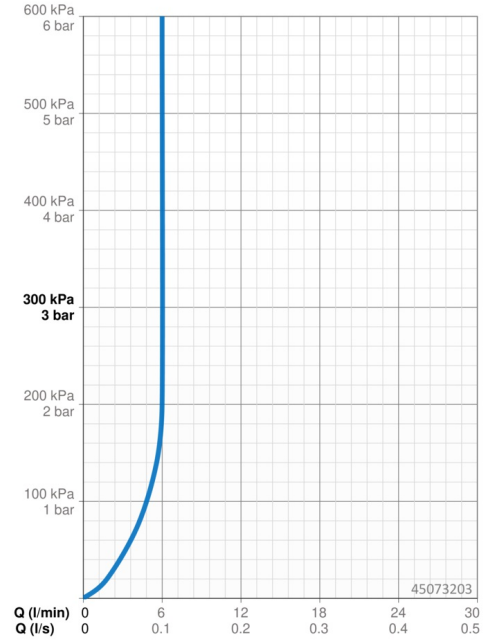

Dati tecnici

Caratteristiche flusso

Portata 3 bar (con limitatore di flusso) **6.0 l/min**

Caratteristiche tecniche

Misura DN (dimensione nominale) **DN15**
Fornitura di acqua calda **max. +70°C**
Pressione di esercizio **0.5-10 bar**
Misura della connessione **G3/8**
Projection **105 mm**
Backflow prevention (EN1717) **AA**
Materiale **Ottone**

Norme

Standard EN **EN 817**