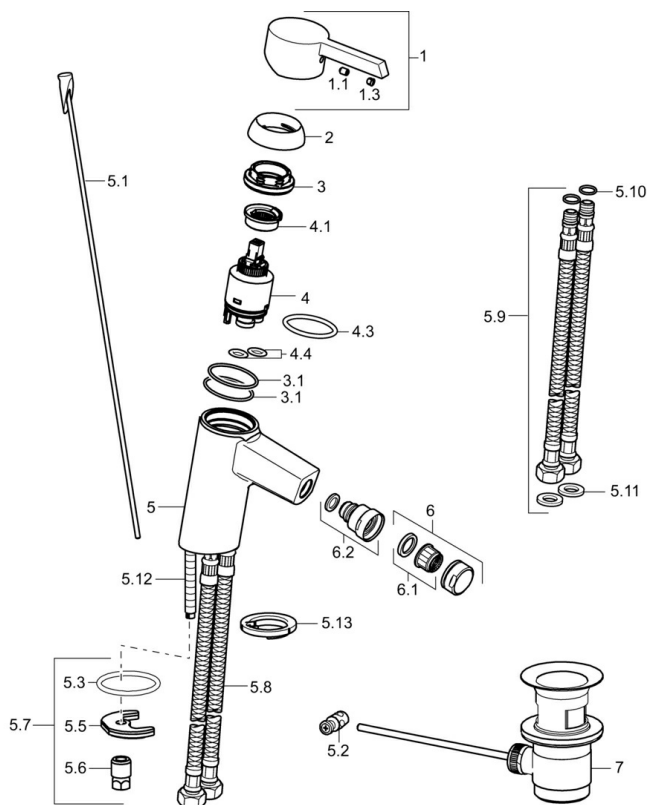

EAN: 4015474201620
static.hansa.com/45073203

- Bidet
- Monocomando
- Montaggio d'appoggio
- Cromo
- Bocca fissa
- PCA® portata costante indipendentemente dalle variazioni di pressione, Rompigetto a snodo sferico
- Leva con simbolo F+C, Leva/Manopola monocomando
- Piletta di scarico con astina saltarello
- Collegamento con flessibili
- Ottone DZR

Dati tecnici

Caratteristiche flusso

Portata 3 bar (con limitatore di flusso) **6.0 l/min**

Caratteristiche tecniche

Misura DN (dimensione nominale) **DN15**
 Fornitura di acqua calda **max. +70°C**
 Pressione di esercizio **0.5-10 bar**
 Misura della connessione **G3/8**
 Projection **105 mm**
 Backflow prevention (EN1717) **AA**
 Materiale **Ottone**

Norme

Standard EN **EN 817**

Parti di ricambio

SP45073203

	Nome	Codice
1	Leva Cromo	59913586
1.1	Screw, M5x8, SW2.5	59904755
1.3	Tappo Grigio	59912112
2	Cappuccio, 33x3 mm Cromo	59912504
3	Dado di fissaggio, M40x1	1003409V
3.1	O-ring, d 38x2	59913212
4	Cartuccia, 3.5 Eco	59912324
4	Cartuccia, 3.5 Classic	59913075
4.1	Temperature adjustment limiter	59912325
4.3	O-ring, d 28.24x2.62 Fuori produzione	59912590
4.4	O-ring, d 10.10x1.60 Fuori produzione	59905072
5.1	Asta saltarello	59913587
5.2	Snodo	59904624
5.3	O-ring, d 36.09x d 3.53	59913396
5.5	Fixing plate	59904765
5.6	Screw, M8x1, SW13	59904766
5.7	Set di fissaggio	59910749
5.8	Cannette flessibili, L=430, G3/8-M10x1 RH Fuori produzione	59913213
5.9	Cannette flessibili, L=430, G3/8-M10x1	59912515
5.10	O-ring, d 7.65x1.78	59902337
5.11	Giunto, 9.5x14.4x2	59912551
5.12	Viti di fissaggio, M8x1, L=140	59912474
5.13		59913211
6	Areatore, M24x1, 6 l/min Cromo	59913727
6.2	Aeratore per miscelatore bidet	59910952
7	Scarico a saltarello Cromo	59904620
N.I.	Chiave, SW30/34	59912108