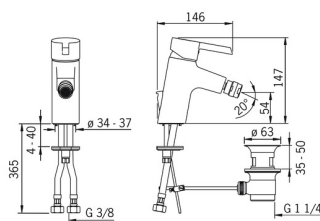

EAN: 4015474201620
static.hansa.com/45073203

- Bidet
- Monocomando
- Montaggio d'appoggio
- Cromo
- Bocca fissa
- PCA® portata costante indipendentemente dalle variazioni di pressione, Rompigetto a snodo sferico
- Leva con simbolo F+C, Leva/Manopola monocomando
- Piletta di scarico con astina saltarello
- Collegamento con flessibili
- Ottone DZR

Dati tecnici

Caratteristiche flusso

Portata 3 bar (con limitatore di flusso) **6.0 l/min**

Caratteristiche tecniche

Misura DN (dimensione nominale) **DN15**
 Fornitura di acqua calda **max. +70°C**
 Pressione di esercizio **0.5-10 bar**
 Misura della connessione **G3/8**
 Projection **105 mm**
 Backflow prevention (EN1717) **AA**
 Materiale **Ottone**

Norme

Standard EN **EN 817**

Parti di ricambio

SP45073203

	Nome	Codice
1	Leva Cromo	59913586
1.1	Screw, M5x8, SW2.5	59904755
1.3	Tappo Grigio	59912112
2	Cappuccio, 33x3 mm Cromo	59912504
3	Dado di fissaggio, M40x1	1003409V
3.1	O-ring, d 38x2	59913212
4	Cartuccia, 3.5 Eco	59912324
4	Cartuccia, 3.5 Classic	59913075
4.1	Temperature adjustment limiter	59912325
4.3	O-ring, d 28.24x2.62 Fuori produzione	59912590
4.4	O-ring, d 10.10x1.60 Fuori produzione	59905072
5.1	Asta saltarello	59913587
5.2	Snodo	59904624
5.3	O-ring, d 36.09x d 3.53	59913396
5.5	Fixing plate	59904765
5.6	Screw, M8x1, SW13	59904766
5.7	Set di fissaggio	59910749
5.8	Cannette flessibili, L=430, G3/8-M10x1 RH Fuori produzione	59913213
5.9	Cannette flessibili, L=430, G3/8-M10x1	59912515
5.10	O-ring, d 7.65x1.78	59902337
5.11	Giunto, 9.5x14.4x2	59912551
5.12	Viti di fissaggio, M8x1, L=140	59912474
5.13		59913211
6	Areatore, M24x1, 6 l/min Cromo	59913727
6.2	Aeratore per miscelatore bidet	59910952
7	Scarico a saltarello Cromo	59904620
N.I.	Chiave, SW30/34	59912108