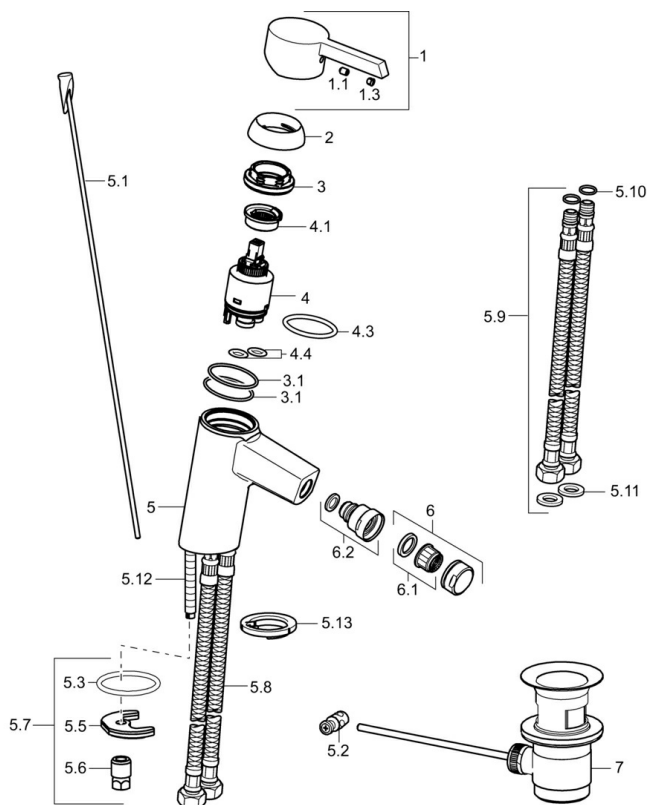

EAN: 4015474201620
static.hansa.com/45073203

- Bidet
- Jednopáková
- Stojánková
- Chrom
- Pevné výtokové rameno
- PCA® aerátor s konstatním průtokovým množstvím nezávislým na změnách tlaku, Aerátor s kloubovým čepem a možností nastavení směru proudu vody
- Páka se symboly teplé a studené vody, Jedna ovládací páka / rukojeť
- Mechanický uzávěr odpadu s táhlem
- Flexibilní připojovací hadice
- Tělo baterie z mosazi DZR

Technické údaje

Vlastnosti průtoku

Průtokové množství při 3 bar (s regulátorem průtoku) **6.0 l/min**

Technické vlastnosti

Velikost DN (jmenovitý rozměr) **DN15**
Zdroj teplé vody **max. +70°C**
Pracovní tlak **0.5-10 bar**
Velikost přípojky **G3/8**
Projection **105 mm**
Zabezpečení proti zpětnému toku (ČSN EN 1717) **AA**
Materiál **Mosaz**

Předpisy

Norma EN **EN 817**

Náhradní díly

SP45073203

	Název	Kód
1	Páka	59913586
1.1	Šroub, M5x8, SW2.5	59904755
1.3	Záslepka Šedá	59912112
2	Krytka, 33x3 mm	59912504
3	Upevňovací matice, M40x1	1003409V
3.1	O-kroužek, d 38x2	59913212
4	Kartuše, 3.5 Eco	59912324
4	Kartuše, 3.5 Classic	59913075
4.1	Temperature adjustment limiter	59912325
4.3	O-kroužek, d 28.24x2.62 Ukončeno	59912590
4.4	O-kroužek, d 10.10x1.60 Ukončeno	59905072
5.1	Ovládací táhlo vypouštěcího ventilu	59913587
5.2	Spojovací díl táhel	59904624
5.3	O-kroužek, d 36.09x d 3.53	59913396
5.5	Upevňovací deska	59904765
5.6	Šroub, M8x1, SW13	59904766
5.7	Upevňovací set	59910749
5.8	Flexibilní hadička, L=430, G3/8-M10x1 RH Ukončeno	59913213
5.9	Flexibilní hadička, L=430, G3/8-M10x1	59912515
5.10	O-kroužek, d 7.65x1.78	59902337
5.11	Těsnění, 9.5x14.4x2	59912551
5.12	Upevňovací šroub, M8x1, L=140	59912474
5.13	Základní deska	59913211
6	Aerator, M24x1, 6 l/min	59913727
6.2	Kulový kloub	59910952
7	Vypouštěcí ventil	59904620
N.I.	Klíč, SW30/34	59912108