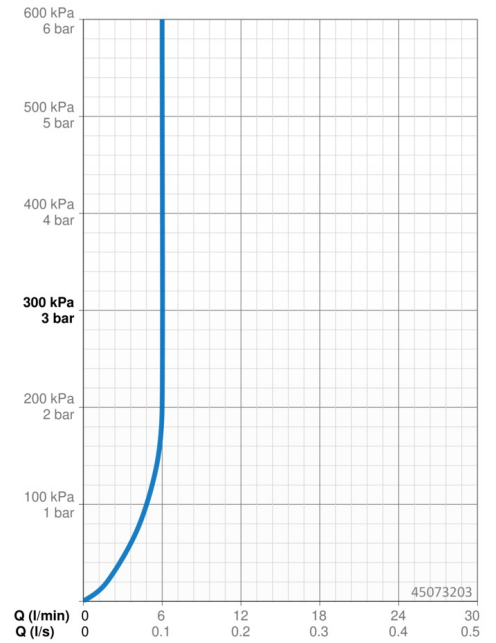

Technické údaje

Vlastnosti průtoku

Průtokové množství při 3 bar (s regulátorem průtoku) **6.0 l/min**

Technické vlastnosti

Velikost DN (jmenovitý rozměr) **DN15**
Zdroj teplé vody **max. +70°C**
Pracovní tlak **0.5-10 bar**
Velikost přípojky **G3/8**
Projection **105 mm**
Zabezpečení proti zpětnému toku (ČSN EN 1717) **AA**
Materiál **Mosaz**

Předpisy

Norma EN **EN 817**