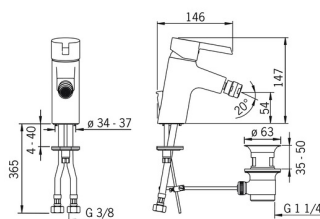

EAN: 4015474201620
static.hansa.com/45073203

- Bidet
- Jednopáková
- Stojánková
- Chrom
- Pevné výtokové rameno
- PCA® aerátor s konstatním průtokovým množstvím nezávislým na změnách tlaku, Aerátor s kloubovým čepem a možností nastavení směru proudu vody
- Páka se symboly teplé a studené vody, Jedna ovládací páka / rukojeť
- Mechanický uzávěr odpadu s táhlem
- Flexibilní připojovací hadice
- Tělo baterie z mosazi DZR

Technické údaje

Vlastnosti průtoku

Průtokové množství při 3 bar (s regulátorem průtoku) **6.0 l/min**

Technické vlastnosti

Velikost DN (jmenovitý rozměr) **DN15**
Zdroj teplé vody **max. +70°C**
Pracovní tlak **0.5-10 bar**
Velikost přípojky **G3/8**
Projection **105 mm**
Zabezpečení proti zpětnému toku (ČSN EN 1717) **AA**
Materiál **Mosaz**

Předpisy

Norma EN **EN 817**

Náhradní díly

SP45073203

	Název	Kód
1	Páka	59913586
1.1	Šroub, M5x8, SW2.5	59904755
1.3	Záslepka Šedá	59912112
2	Krytka, 33x3 mm	59912504
3	Upevňovací matice, M40x1	1003409V
3.1	O-kroužek, d 38x2	59913212
4	Kartuše, 3.5 Eco	59912324
4	Kartuše, 3.5 Classic	59913075
4.1	Temperature adjustment limiter	59912325
4.3	O-kroužek, d 28.24x2.62 Ukončeno	59912590
4.4	O-kroužek, d 10.10x1.60 Ukončeno	59905072
5.1	Ovládací táhlo vypouštěcího ventilu	59913587
5.2	Spojovací díl táhel	59904624
5.3	O-kroužek, d 36.09x d 3.53	59913396
5.5	Upevňovací deska	59904765
5.6	Šroub, M8x1, SW13	59904766
5.7	Upevňovací set	59910749
5.8	Flexibilní hadička, L=430, G3/8-M10x1 RH Ukončeno	59913213
5.9	Flexibilní hadička, L=430, G3/8-M10x1	59912515
5.10	O-kroužek, d 7.65x1.78	59902337
5.11	Těsnění, 9.5x14.4x2	59912551
5.12	Upevňovací šroub, M8x1, L=140	59912474
5.13	Základní deska	59913211
6	Aerator, M24x1, 6 l/min	59913727
6.2	Kulový kloub	59910952
7	Vypouštěcí ventil	59904620
N.I.	Klíč, SW30/34	59912108