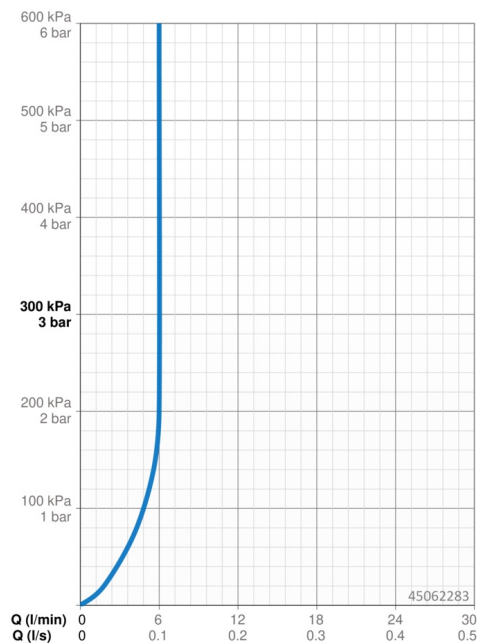

Technické údaje

Vlastnosti prietoku

Prietok pri tlaku 3 bar (s ovládačom prietoku) **6.0 l/min**

Technické vlastnosti

Veľkosť DN (menovitý rozmer) **DN15**
Dodávka teplej vody **max. +70°C**
Pracovný tlak **0.5-10 bar**
Spojovacia veľkosť **G3/8**
Projection **107 mm**
Spätná klapka (STN EN 1717) **AA**
Materiál **Mosadz**

Predpisy

Norma EN **EN 817**
Trieda hlučnosti **I (ISO 3822)**

Schválenia a Prehlásenia

KIWA **K6116/08**
DVGW **DW-6506CS0580**
ABP **P-IX 29684/IA**
Vyhlásenie o zhode **DoC**
EPD **S-P-06391**