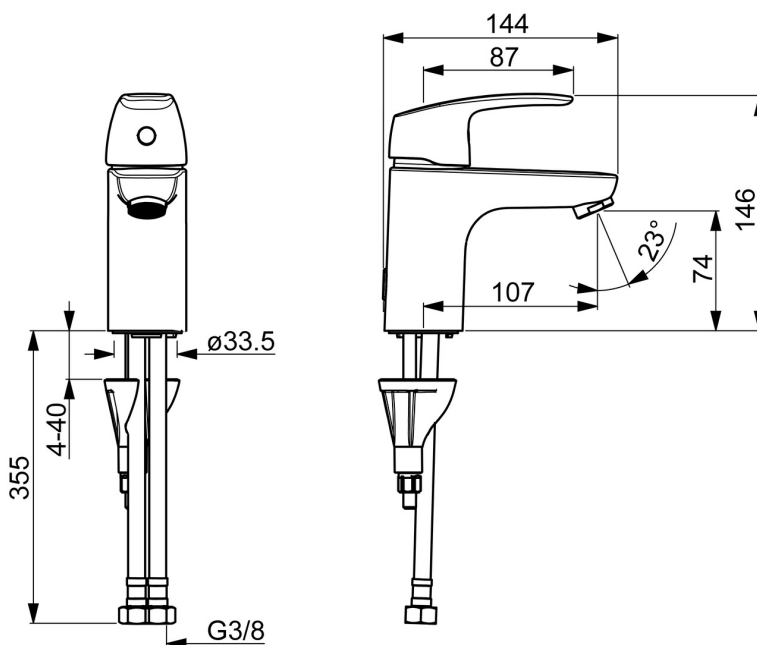

EAN: 4057304003066
static.hansa.com/45062283

- Umývadlo
- Jednopáková
- Stojanková
- Chróm
- Pevné výtokové rameno
- PCA® - aerátor s konštantným prietokom vody aj pri kolísaní tlaku, CASCADE® - aerátor
- Páka so symbolom teplej a studenej vody, Jedna ovládacia páka / rukoväť
- Funkcie pre nastavenie maximálnej teploty a prietoku vody, Nastaviteľný obmedzovač teploty vody (súčasť dodávky, možnosť dodatočnej inštalácie)
- ø 40 mm keramická kartuša pre ovládanie teploty a prietoku vody
- Flexibilné pripojovacie hadičky
- 3S - inštalčný systém pre bezpečné a jednoduché upevnenie batérie, Telo batérie z mosadze DZR
- Bez odtokovej garnitúry, Bez otvoru na tiahlo
- Mazivo bez obsahu silikónu

Technické údaje

Vlastnosti prietoku

Prietok pri tlaku 3 bar (s ovládačom prietoku) **6.0 l/min**

Technické vlastnosti

Veľkosť DN (menovitý rozmer) **DN15**
 Dodávka teplej vody **max. +70°C**
 Pracovný tlak **0.5-10 bar**
 Spojovacia veľkosť **G3/8**
 Projection **107 mm**
 Spätná klapka (STN EN 1717) **AA**
 Materiál **Mosadz**

SP45052283

Název	Kód
01 Ovládací rukoväť	59914453
02 Krytka	59914478
03 Prítlačná matica, M42x1,5, SW 38	59914128
04 Kartuš, 4.0 Classic	59914129
05 Upevňovacia skrutka, M8x1, L=130	59914474
06 Upevňovací set	59914475
07 Aerátor, M24x1, 6 l/min	59914476
08 Gumové tesnenie	59914591
09 Vsuška Ukončené	59914133
N.I. Flexibilná hadička, L=375, G3/8-M10x1	59914188
N.I. Vypúšťací ventil umývadla, (2019-)	59914764