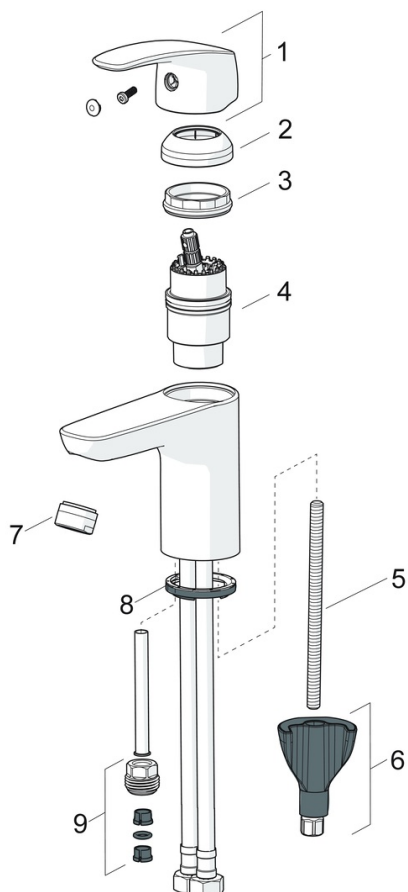

EAN: 4057304003066
static.hansa.com/45062283

- Umývadlo
- Jednopáková
- Stojanková
- Chróm
- Pevné výtokové rameno
- PCA® - aerátor s konštantným prietokom vody aj pri kolísaní tlaku, CASCADE® - aerátor
- Páka so symbolom teplej a studenej vody, Jedna ovládacia páka / rukoväť
- Funkcie pre nastavenie maximálnej teploty a prietoku vody, Nastaviteľný obmedzovač teploty vody (súčasť dodávky, možnosť dodatočnej inštalácie)
- ø 40 mm keramická kartuša pre ovládanie teploty a prietoku vody
- Flexibilné pripojovacie hadičky
- 3S - inštalčný systém pre bezpečné a jednoduché upevnenie batérie, Telo batérie z mosadze DZR
- Bez odtokovej garnitúry, Bez otvoru na tiahlo
- Mazivo bez obsahu silikónu

Technické údaje

Vlastnosti prietoku

Prietok pri tlaku 3 bar (s ovládačom prietoku) **6.0 l/min**

Technické vlastnosti

Veľkosť DN (menovitý rozmer) **DN15**
 Dodávka teplej vody **max. +70°C**
 Pracovný tlak **0.5-10 bar**
 Spojovacia veľkosť **G3/8**
 Projection **107 mm**
 Spätná klapka (STN EN 1717) **AA**
 Materiál **Mosadz**

SP45052283

Název	Kód
01 Ovládací rukoväť	59914453
02 Krytka	59914478
03 Prítlačná matica, M42x1,5, SW 38	59914128
04 Kartuš, 4.0 Classic	59914129
05 Upevňovacia skrutka, M8x1, L=130	59914474
06 Upevňovací set	59914475
07 Aerátor, M24x1, 6 l/min	59914476
08 Gumové tesnenie	59914591
09 Vsuška Ukončené	59914133
N.I. Flexibilná hadička, L=375, G3/8-M10x1	59914188
N.I. Vypúšťací ventil umývadla, (2019-)	59914764