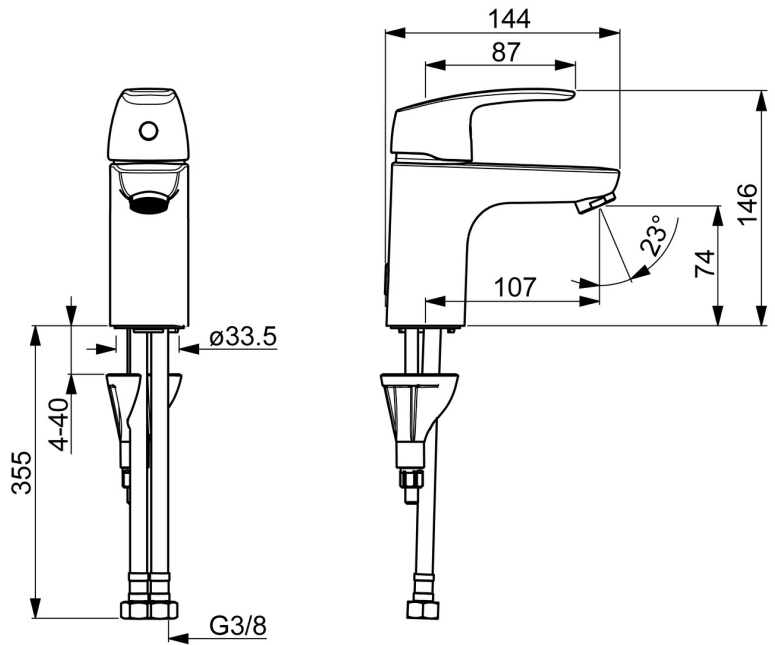

EAN: 4057304003066
static.hansa.com/45062283

- Wastafel
- Eengreeps
- Wastafelmontage
- Chroom
- Vaste uitloop
- PCA® mousseur voor een drukonafhankelijke doorstroom, CASCADE® mousseur
- Hendel met warm-koud-aanduiding, Eengreeps bediend
- Temperatuurbegrenzer, Temperatuurbegrenzer (achteraf instelbaar)
- \varnothing 40 mm keramisch binnenwerk voor debiet en temperatuur instelling
- Flexibele aansluitlang(en)
- 3S-installatie, Kraanhuis gemaakt van DZR messing
- Zonder afvoergarnituur, Zonder trekstangopening

Technische gegevens

Doorstromingseigenschappen

Doorstroomhoeveelheid bij 3 bar (met debietregelaar) **6.0 l/min**

Technische eigenschappen

DN-maat **DN15**
 Warmwatertoevoer **max. +70°C**
 Werkdruk **0.5-10 bar**
 Aansluitmaat **G3/8**
 Projectie **107 mm**
 Terugstroom beveiliging (EN1717) **AA**
 Materiaal **brass**

Reserveonderdelen

SP45052283

	Naam	Code
01	Handel Chrom	59914453
02	Kap Chrom	59914478
03	Schroefring, M42x1.5, SW 38	59914128
04	Binnenwerk, 4.0 Classic	59914129
05	Bevestigingsschroeven, M8x1, L=130	59914474
06	Bevestigingsset	59914475
07	Mousseur, M24x1, 6 l/min Chrom	59914476
08	Wasser	59914591
09	Nippel Stopgezet	59914133
N.I.	Flexibele aansluitingen, L=375, G3/8-M10x1	59914188
N.I.	Wastegarnituur, (2019-) Chrom	59914764