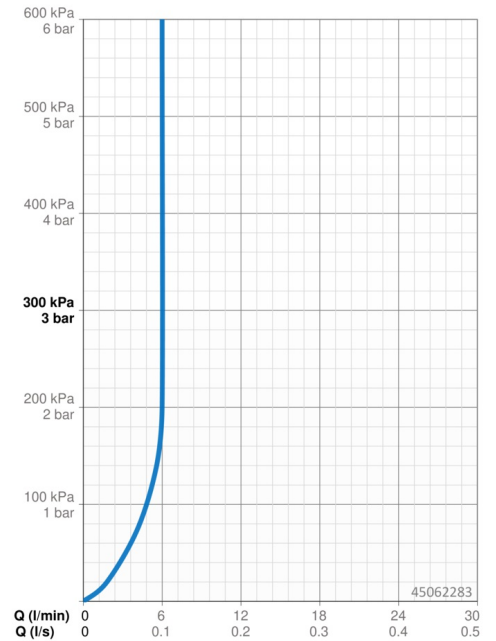

Technische gegevens

Doorstromingseigenschappen

Doorstroomhoeveelheid bij 3 bar (met debietregelaar) **6.0 l/min**

Technische eigenschappen

DN-maat **DN15**
Warmwatertoevoer **max. +70°C**
Werkdruk **0.5-10 bar**
Aansluitmaat **G3/8**
Projectie **107 mm**
Terugstroom beveiliging (EN1717) **AA**
Materiaal **brass**

Voorschriften

EN-norm **EN 817**
Geluidsklasse **I (ISO 3822)**

Toestemmingen en Verklaringen

KIWA **K6116/08**
DVGW **DW-6506CS0580**
ABP **P-IX 29684/IA**
Verklaring van overeenstemming **DoC**
EPD **S-P-06391**