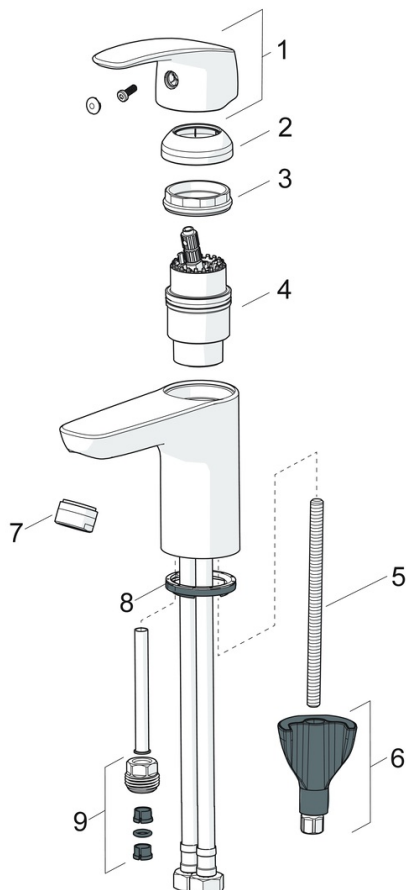

EAN: 4057304003066
static.hansa.com/45062283

- Wastafel
- Eengreeps
- Wastafelmontage
- Chroom
- Vaste uitloop
- PCA® mousseur voor een drukonafhankelijke doorstroom, CASCADE® mousseur
- Hendel met warm-koud-aanduiding, Eengreeps bediend
- Temperatuurbegrenzer, Temperatuurbegrenzer (achteraf instelbaar)
- \varnothing 40 mm keramisch binnenwerk voor debiet en temperatuur instelling
- Flexibele aansluitlang(en)
- 3S-installatie, Kraanhuis gemaakt van DZR messing
- Zonder afvoergarnituur, Zonder trekstangopening

Technische gegevens

Doorstromingseigenschappen

Doorstroomhoeveelheid bij 3 bar (met debietregelaar) **6.0 l/min**

Technische eigenschappen

DN-maat **DN15**
 Warmwatertoevoer **max. +70°C**
 Werkdruk **0.5-10 bar**
 Aansluitmaat **G3/8**
 Projectie **107 mm**
 Terugstroom beveiliging (EN1717) **AA**
 Materiaal **brass**

Reserveonderdelen

SP45052283

	Naam	Code
01	Handel Chrom	59914453
02	Kap Chrom	59914478
03	Schroefring, M42x1.5, SW 38	59914128
04	Binnenwerk, 4.0 Classic	59914129
05	Bevestigingsschroeven, M8x1, L=130	59914474
06	Bevestigingsset	59914475
07	Mousseur, M24x1, 6 l/min Chrom	59914476
08	Wasser	59914591
09	Nippel Stopgezet	59914133
N.I.	Flexibele aansluitingen, L=375, G3/8-M10x1	59914188
N.I.	Wastegarnituur, (2019-) Chrom	59914764