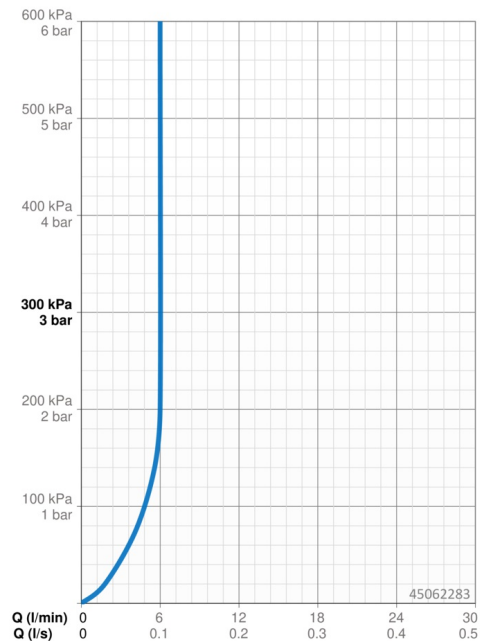

Dati tecnici

Caratteristiche flusso

Portata 3 bar (con limitatore di flusso)

6.0 l/min

Caratteristiche tecniche

Misura DN (dimensione nominale)

DN15

Fornitura di acqua calda

max. +70°C

Pressione di esercizio

0.5-10 bar

Misura della connessione

G3/8

Projection

107 mm

Backflow prevention (EN1717)

AA

Materiale

Ottone

Norme

Standard EN

EN 817

Classe di rumorosità

I (ISO 3822)

Certificati/Dichiarazioni

KIWA

K6116/08

DVGW

DW-6506CS0580

ABP

P-IX 29684/IA

Dichiarazione di conformità

DoC

EPD

S-P-06391