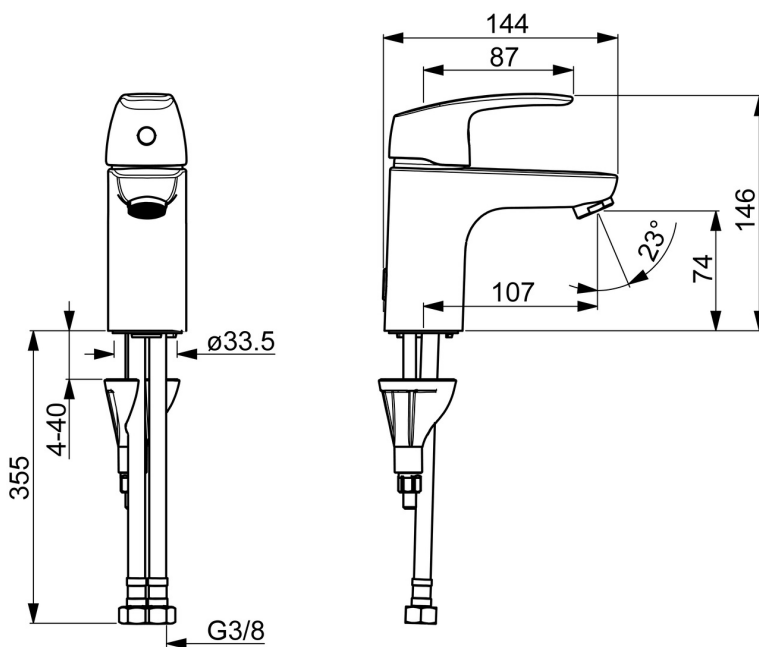

EAN: 4057304003066
static.hansa.com/45062283

- Lavabo
- Monocomando
- Montaggio d'appoggio
- Cromo
- Bocca fissa
- PCA® portata costante indipendentemente dalle variazioni di pressione, Rompigetto Standard
- Leva con simbolo F+C, Leva/Manopola monocomando
- Limitatore di temperatura, Limitatore di temperatura regolabile
- Cartuccia a dischi ceramici \varnothing 40mm
- Collegamento con flessibili
- Installazione 3S, Ottone DZR
- Senza piletta di scarico, Senza foro per saltarello

Dati tecnici

Caratteristiche flusso

Portata 3 bar (con limitatore di flusso)

6.0 l/min

Caratteristiche tecniche

Misura DN (dimensione nominale)

DN15

Fornitura di acqua calda

max. +70°C

Pressione di esercizio

0.5-10 bar

Misura della connessione

G3/8

Projection

107 mm

Backflow prevention (EN1717)

DoC

EPD

S-P-06391

Parti di ricambio

SP45052283

	Nome	Codice
01	Leva Cromo	59914453
02	Cappuccio Cromo	59914478
03	Dado di fissaggio, M42x1.5, SW 38	59914128
04	Cartuccia, 4.0 Classic	59914129
05	Viti di fissaggio, M8x1, L=130	59914474
06	Set di fissaggio	59914475
07	Aeratore, M24x1, 6 l/min Cromo	59914476
08	Rondella	59914591
09	Nipplo Fuori produzione	59914133
N.I.	Cannette flessibili, L=375, G3/8-M10x1	59914188
N.I.	Scarico a saltarello, (2019-) Cromo	59914764