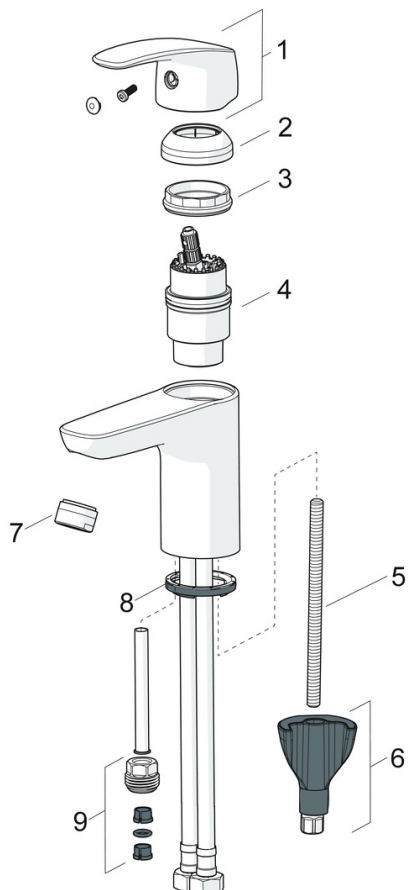

EAN: 4057304003066
static.hansa.com/45062283

- Lavabo
- Monocomando
- Montaggio d'appoggio
- Cromo
- Bocca fissa
- PCA® portata costante indipendentemente dalle variazioni di pressione, Rompigetto Standard
- Leva con simbolo F+C, Leva/Manopola monocomando
- Limitatore di temperatura, Limitatore di temperatura regolabile
- Cartuccia a dischi ceramici \varnothing 40mm
- Collegamento con flessibili
- Installazione 3S, Ottone DZR
- Senza piletta di scarico, Senza foro per saltarello

Dati tecnici

Caratteristiche flusso

Portata 3 bar (con limitatore di flusso)

6.0 l/min

Caratteristiche tecniche

Misura DN (dimensione nominale)

DN15

Fornitura di acqua calda

DoC

EPD

S-P-06391

Parti di ricambio

SP45052283

	Nome	Codice
01	Leva Cromo	59914453
02	Cappuccio Cromo	59914478
03	Dado di fissaggio, M42x1.5, SW 38	59914128
04	Cartuccia, 4.0 Classic	59914129
05	Viti di fissaggio, M8x1, L=130	59914474
06	Set di fissaggio	59914475
07	Aeratore, M24x1, 6 l/min Cromo	59914476
08	Rondella	59914591
09	Nipplo Fuori produzione	59914133
N.I.	Cannette flessibili, L=375, G3/8-M10x1	59914188
N.I.	Scarico a saltarello, (2019-) Cromo	59914764