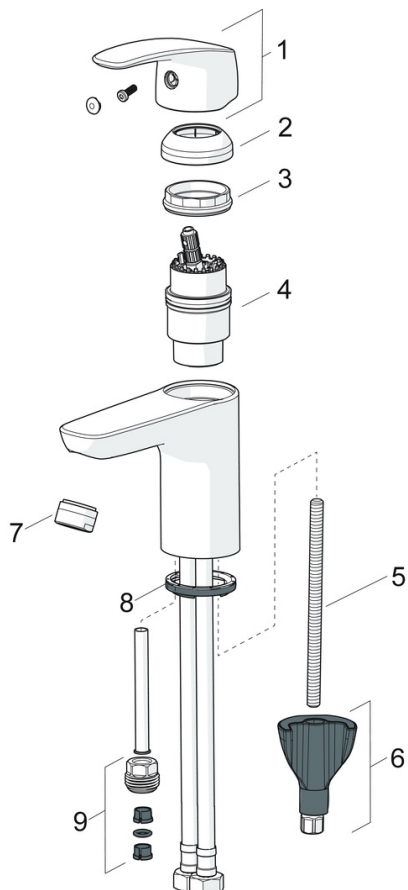

EAN: 4057304003066
static.hansa.com/45062283

- Umyvadlo
- Jednopáková
- Stojánková
- Chrom
- Pevné výtokové rameno
- PCA® aerátor s konstantním průtokovým množstvím nezávislým na změnách tlaku, CASCADE® aerátor
- Páka se symboly teplé a studené vody, Jedna ovládací páka / rukojeť
- Funkce pro nastavení maximální teploty a průtoku vody, Nastavitelný omezovač teploty vody (součástí dodávky, možnost dodatečné instalace)
- ø 40 mm keramická kartuše pro ovládání teploty a průtoku vody
- Flexibilní připojovací hadice
- Instalační systém 3S pro bezpečné a jednoduché upevnění baterie, Tělo baterie z mosazi DZR
- Bez odpadní soupravy, Bez otvoru na táhlo
- Mazivo bez obsahu silikonu

Technické údaje

Vlastnosti průtoku

Průtokové množství při 3 bar (s regulátorem průtoku) **6.0 l/min**

Technické vlastnosti

Velikost DN (jmenovitý rozměr) **DN15**
 Zdroj teplé vody **max. +70°C**
 Pracovní tlak **0.5-10 bar**
 Velikost přípojky **G3/8**
 Projection **107 mm**
 Zabezpečení proti zpětnému toku (ČSN EN 1717) **AA**
 Materiál **Mosaz**

SP45052283

	Název	Kód
01	Páka	59914453
02	Krytka	59914478
03	Upevňovací matice, M4x1.5, SW 38	59914128
04	Kartuše, 4.0 Classic	59914129
05	Upevňovací šroub, M8x1, L=130	59914474
06	Upevňovací set	59914475
07	Aerator, M24x1, 6 l/min	59914476
08	Těsnění	59914591
09	Šroubení Ukončeno	59914133
N.I.	Flexibilní hadička, L=375, G3/8-M10x1	59914188
N.I.	Vypouštěcí ventil, (2019-)	59914764