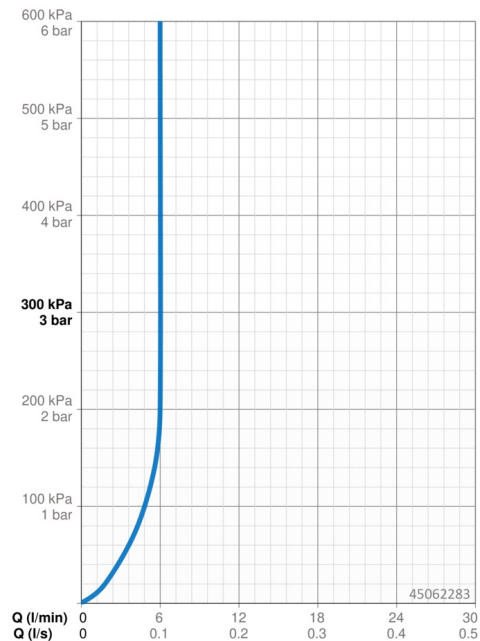

Technické údaje

Vlastnosti průtoku

Průtokové množství při 3 bar (s regulátorem průtoku) **6.0 l/min**

Technické vlastnosti

Velikost DN (jmenovitý rozměr) **DN15**
Zdroj teplé vody **max. +70°C**
Pracovní tlak **0.5-10 bar**
Velikost přípojky **G3/8**
Projection **107 mm**
Zabezpečení proti zpětnému toku (ČSN EN 1717) **AA**
Materiál **Mosaz**

Předpisy

Norma EN **EN 817**
Třída hlučnosti **I (ISO 3822)**

Schválení a Prohlášení

KIWA **K6116/08**
DVGW **DW-6506CS0580**
ABP **P-IX 29684/IA**
Prohlášení o shodě **DoC**
EPD **S-P-06391**