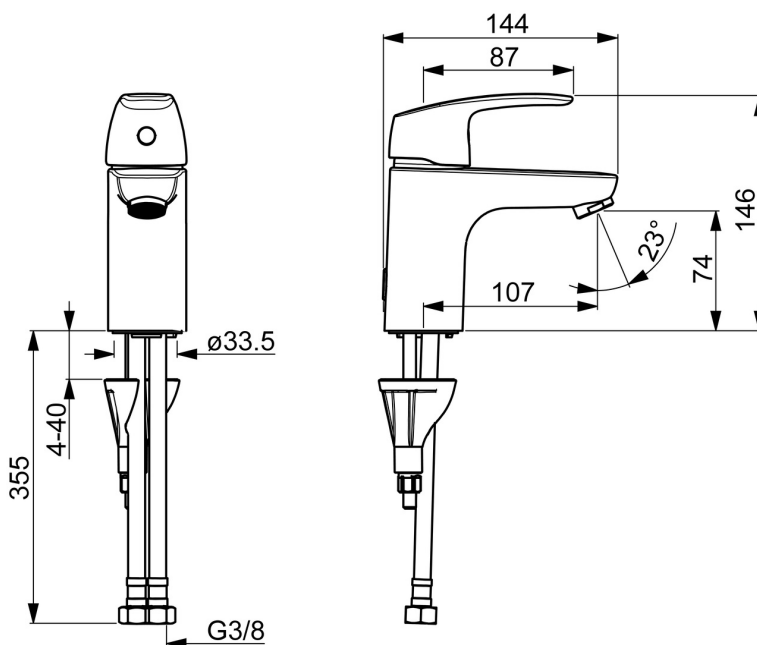

EAN: 4057304003066
static.hansa.com/45062283

- Umyvadlo
- Jednopáková
- Stojánková
- Chrom
- Pevné výtokové rameno
- PCA® aerátor s konstantním průtokovým množstvím nezávislým na změnách tlaku, CASCADE® aerátor
- Páka se symboly teplé a studené vody, Jedna ovládací páka / rukojeť
- Funkce pro nastavení maximální teploty a průtoku vody, Nastavitelný omezovač teploty vody (součástí dodávky, možnost dodatečné instalace)
- ø 40 mm keramická kartuše pro ovládání teploty a průtoku vody
- Flexibilní připojovací hadice
- Instalační systém 3S pro bezpečné a jednoduché upevnění baterie, Tělo baterie z mosazi DZR
- Bez odpadní soupravy, Bez otvoru na táhlo
- Mazivo bez obsahu silikonu

Technické údaje

Vlastnosti průtoku

Průtokové množství při 3 bar (s regulátorem průtoku) **6.0 l/min**

Technické vlastnosti

Velikost DN (jmenovitý rozměr) **DN15**
 Zdroj teplé vody **max. +70°C**
 Pracovní tlak **0.5-10 bar**
 Velikost přípojky **G3/8**
 Projection **107 mm**
 Zabezpečení proti zpětnému toku (ČSN EN 1717) **AA**
 Materiál **Mosaz**

SP45052283

	Název	Kód
01	Páka	59914453
02	Krytka	59914478
03	Upevňovací matice, M4x1.5, SW 38	59914128
04	Kartuše, 4.0 Classic	59914129
05	Upevňovací šroub, M8x1, L=130	59914474
06	Upevňovací set	59914475
07	Aerator, M24x1, 6 l/min	59914476
08	Těsnění	59914591
09	Šroubení Ukončeno	59914133
N.I.	Flexibilní hadička, L=375, G3/8-M10x1	59914188
N.I.	Vypouštěcí ventil, (2019-)	59914764