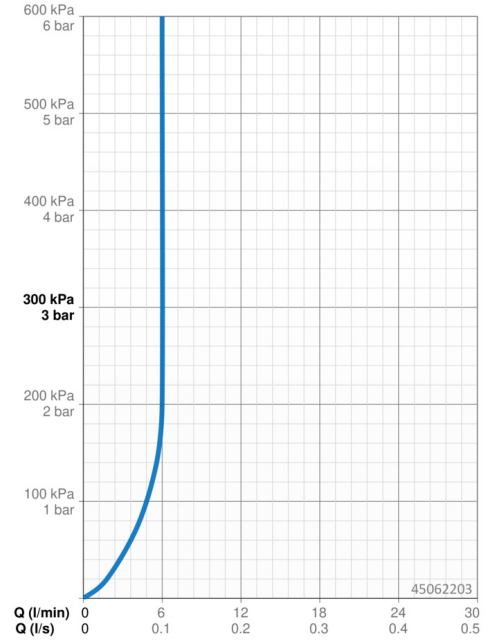

Technische Daten

Durchflusseigenschaften

Durchfluss bei 3 bar (mit Durchflussregler) **6.0 l/min**

Technische Eigenschaften

DN-Größe (Nennmaß) **DN15**
Warmwasserversorgung **max. +70°C**
Arbeitsdruck **0.5-10 bar**
Anschlussgröße **G3/8**
Ausladung **99 mm**
Sicherungseinrichtung (EN1717) **AA**
Werkstoff **Messing**

Vorschriften

EN Standard **EN 817**