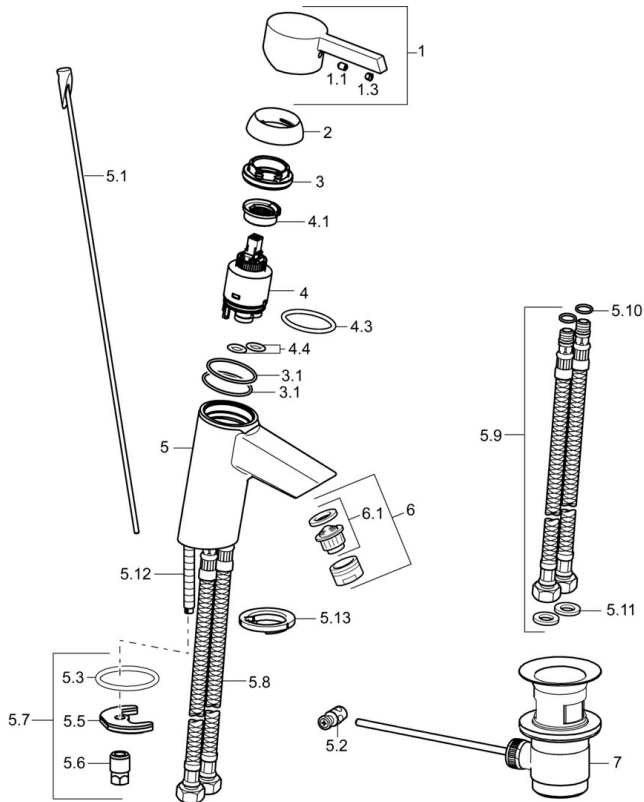

EAN: 4015474201439
static.hansa.com/45062203

- Waschtisch
- Einhebelmischer
- Standmontage
- Chrom
- Feststehender Auslauf
- CASCADE® Strahlregler
- Hebel mit W+K-Kennzeichnung, Einhandbedienhebel/Griff
- Anschluss über flexible Druckschläuche
- Ohne Ablaufgarnitur

Technische Daten

Durchflusseigenschaften

Durchfluss bei 3 bar (mit Durchflussregler) **6.0 l/min**

Technische Eigenschaften

DN-Größe (Nennmaß) **DN15**
 Warmwasserversorgung **max. +70°C**
 Arbeitsdruck **0.5-10 bar**
 Anschlussgröße **G3/8**
 Ausladung **99 mm**
 Sicherungseinrichtung (EN1717) **AA**
 Werkstoff **Messing**

Vorschriften

EN Standard **EN 817**

Ersatzteile

SP45042203

	Name	Art.-Nr.
1	Hebel	59913586
1.1	Schraube, M5x8, SW2.5	59904755
1.3	Dekorkappe Grau	59912112
2	Abdeckkappe, 33x3 mm	59912504
3	Spann-Mutter, M40x1	1003409V
3.1	O-Ring, d 38x2	59913212
4	Kartusche, 3.5 Eco	59912324
4	Kartusche, 3.5 Classic	59913075
4.1	Temperatur-Anschlagring	59912325
4.3	O-Ring, d 28.24x2.62 Ausgelaufen	59912590
4.4	O-Ring, d 10.10x1.60 Ausgelaufen	59905072
5.1	Zugstange mit Knopf	59913587
5.2	Gelenkstück	59904624
5.3	O-Ring, d 36.09x d 3.53	59913396
5.5	Befestigungsplatte	59904765
5.6	Schraube, M8x1, SW13	59904766
5.7	Befestigungssatz	59910749
5.8	Anschlußschlauch, L=430, G3/8-M10x1 RH Ausgelaufen	59913213
5.9	Anschlußschlauch, L=430, G3/8-M10x1	59912515
5.10	O-Ring, d 7.65x1.78	59902337
5.11	Dichtung, 9.5x14.4x2	59912551
5.12	Befestigungsschraube, M8x1, L=140	59912474
5.13	Grundplatte	59913211
6	Luftsprudler, M24x1, 6 l/min	59913727
7	Ablaufgarnitur	59904620
N.I.	Schlüssel, SW30/34	59912108