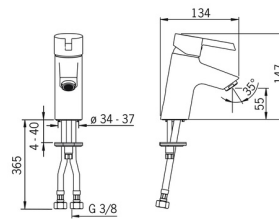

EAN: 4015474201439
static.hansa.com/45062203

- Waschtisch
- Einhebelmischer
- Standmontage
- Chrom
- Feststehender Auslauf
- CASCADE® Strahlregler
- Hebel mit W+K-Kennzeichnung, Einhandbedienhebel/Griff
- Anschluss über flexible Druckschläuche
- Ohne Ablaufgarnitur

Technische Daten

Durchflusseigenschaften

Durchfluss bei 3 bar (mit Durchflussregler) **6.0 l/min**

Technische Eigenschaften

DN-Größe (Nennmaß) **DN15**
 Warmwasserversorgung **max. +70°C**
 Arbeitsdruck **0.5-10 bar**
 Anschlussgröße **G3/8**
 Ausladung **99 mm**
 Sicherungseinrichtung (EN1717) **AA**
 Werkstoff **Messing**

Vorschriften

EN Standard **EN 817**

Ersatzteile

SP45042203

	Name	Art.-Nr.
1	Hebel	59913586
1.1	Schraube, M5x8, SW2.5	59904755
1.3	Dekorkappe Grau	59912112
2	Abdeckkappe, 33x3 mm	59912504
3	Spann-Mutter, M40x1	1003409V
3.1	O-Ring, d 38x2	59913212
4	Kartusche, 3.5 Eco	59912324
4	Kartusche, 3.5 Classic	59913075
4.1	Temperatur-Anschlagring	59912325
4.3	O-Ring, d 28.24x2.62 Ausgelaufen	59912590
4.4	O-Ring, d 10.10x1.60 Ausgelaufen	59905072
5.1	Zugstange mit Knopf	59913587
5.2	Gelenkstück	59904624
5.3	O-Ring, d 36.09x d 3.53	59913396
5.5	Befestigungsplatte	59904765
5.6	Schraube, M8x1, SW13	59904766
5.7	Befestigungssatz	59910749
5.8	Anschlußschlauch, L=430, G3/8-M10x1 RH Ausgelaufen	59913213
5.9	Anschlußschlauch, L=430, G3/8-M10x1	59912515
5.10	O-Ring, d 7.65x1.78	59902337
5.11	Dichtung, 9.5x14.4x2	59912551
5.12	Befestigungsschraube, M8x1, L=140	59912474
5.13	Grundplatte	59913211
6	Luftsprudler, M24x1, 6 l/min	59913727
7	Ablaufgarnitur	59904620
N.I.	Schlüssel, SW30/34	59912108