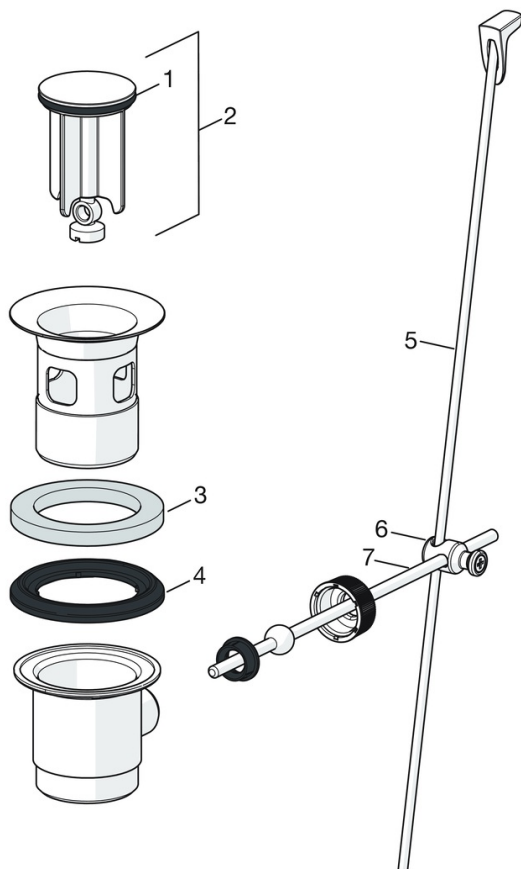

### SP45052283

Název	Kód
01 Ovládací rukoväť	59914453
02 Krytka	59914478
03 Pritlačná matica, M4x1.5, SW 38	59914128
04 Kartuš, 4.0 Classic	59914129
05 Upevňovacia skrutka, M8x1, L=130	59914474
06 Upevňovací set	59914475
07 Aerátor, M24x1, 6 l/min	59914476
08 Gumové tesnenie	59914591
09 Vsuška Ukončené	59914133
N.I. Flexibilná hadička, L=375, G3/8-M10x1	59914188
N.I. Vypúšťací ventil umývadla, (2019-)	59914764

### SP0034D

Název	Kód
01 Tesnenie, 57x8.5x1.5	59911456
02 Zátka vypúšťacieho ventilu, d 63 mm	59902021
03 O-krúžok	59905077
04 Tesniaci O-krúžok	59905078
05 Ovládacie ťažko	59914477
06 Spojovací diel ťažla	59904624
07 Ťažko s guľovým čapom	59904622