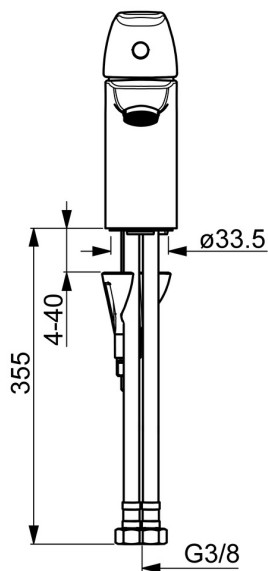

EAN: 4057304003035  
[static.hansa.com/45042283](https://static.hansa.com/45042283)

- Umývadlo
- Jednopáková
- Stojanková
- Chróm
- Pevné výtokové rameno
- PCA® - aerátor s konštantným prietokom vody aj pri kolísaní tlaku, CASCADE® - aerátor
- Páka so symbolom teplej a studenej vody, Jedna ovládacia páka / rukoväť
- Odtoková garnitúra s tiahľom
- Funkcie pre nastavenie maximálnej teploty a prietoku vody, Nastaviteľný obmedzovač teploty vody (súčasť dodávky, možnosť dodatočnej inštalácie)
- Ø 40 mm keramická kartuša pre ovládanie teploty a prietoku vody
- Flexibilné pripojovacie hadičky
- 3S - inštalčný systém pre bezpečné a jednoduché upevnenie batérie, Telo batérie z mosadze DZR
- Mazivo bez obsahu silikónu

### Technické vlastnosti

Veľkosť DN (menovitý rozmer) **DN15**  
Dodávka teplej vody **max. +70°C**  
Pracovný tlak **0.5-10 bar**  
Spojovacia veľkosť **G3/8**  
Projection **107 mm**  
Spätná klapka (STN EN 1717) **AA**  
Materiál **Mosadz**

### SP45052283

Název	Kód
01 Ovládací rukoväť	59914453
02 Krytka	59914478
03 Pritlačná matica, M4x1.5, SW 38	59914128
04 Kartuš, 4.0 Classic	59914129
05 Upevňovacia skrutka, M8x1, L=130	59914474
06 Upevňovací set	59914475
07 Aerátor, M24x1, 6 l/min	59914476
08 Gumové tesnenie	59914591
09 Vsuška Ukončené	59914133
N.I. Flexibilná hadička, L=375, G3/8-M10x1	59914188
N.I. Vypúšťací ventil umývadla, (2019-)	59914764

### SP0034D

Název	Kód
01 Tesnenie, 57x8.5x1.5	59911456
02 Zátka vypúšťacieho ventilu, d 63 mm	59902021
03 O-krúžok	59905077
04 Tesniaci O-krúžok	59905078
05 Ovládacie ťažko	59914477
06 Spojovací diel ťažla	59904624
07 Ťažko s guľovým čapom	59904622