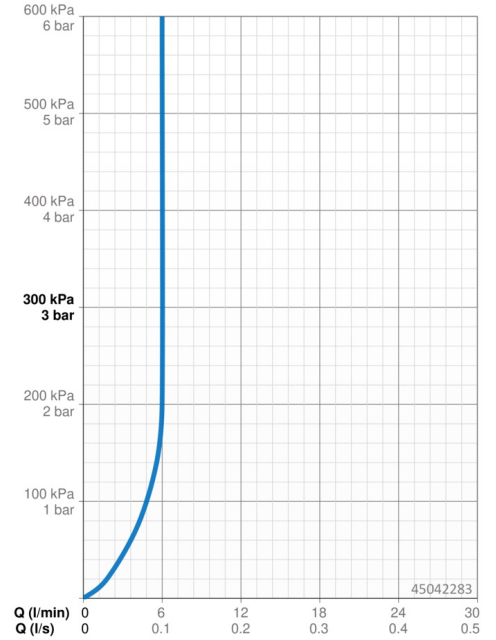

Technické údaje

Vlastnosti prietoku

Prietok pri tlaku 3 bar (s ovládačom prietoku) **6.0 l/min**

Technické vlastnosti

Veľkosť DN (menovitý rozmer) **DN15**
Dodávka teplej vody **max. +70°C**
Pracovný tlak **0.5-10 bar**
Spojovacia veľkosť **G3/8**
Projection **107 mm**
Spätná klapka (STN EN 1717) **AA**
Materiál **Mosadz**

Predpisy

Norma EN **EN 817**
Trieda hlučnosti **I (ISO 3822)**

Schválenia a Prehlásenia

KIWA **K6116/08**
DVGW **DW-6506CS0580**
ABP **P-IX 29684/IA**
Vyhlásenie o zhode **DoC**
EPD **S-P-06391**