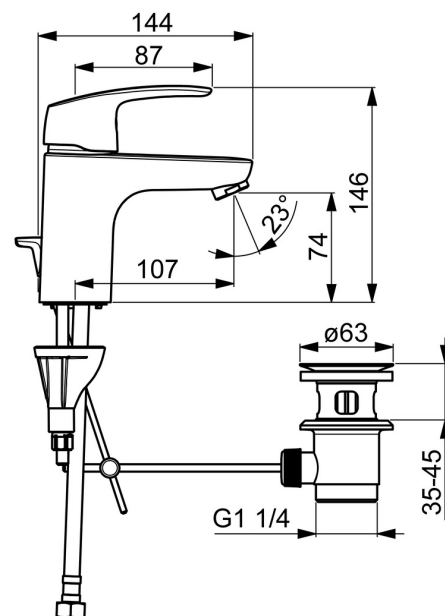

EAN: 4057304003035  
[static.hansa.com/45042283](https://static.hansa.com/45042283)

- Umývadlo
- Jednopáková
- Stojanková
- Chróm
- Pevné výtokové rameno
- PCA® - aerátor s konštantným prietokom vody aj pri kolísaní tlaku, CASCADE® - aerátor
- Páka so symbolom teplej a studenej vody, Jedna ovládacia páka / rukoväť
- Odtoková garnitúra s tiahľom
- Funkcie pre nastavenie maximálnej teploty a prietoku vody, Nastaviteľný obmedzovač teploty vody (súčasť dodávky, možnosť dodatočnej inštalácie)
- Ø 40 mm keramická kartuša pre ovládanie teploty a prietoku vody
- Flexibilné pripojovacie hadičky
- 3S - inštalčný systém pre bezpečné a jednoduché upevnenie batérie, Telo batérie z mosadze DZR
- Mazivo bez obsahu silikónu

### Technické vlastnosti

Veľkosť DN (menovitý rozmer) **DN15**  
Dodávka teplej vody **max. +70°C**  
Pracovný tlak **0.5-10 bar**  
Spojovacia veľkosť **G3/8**  
Projection **107 mm**  
Spätná klapka (STN EN 1717) **AA**  
Materiál **Mosadz**

### SP45052283

Název	Kód
01 Ovládací rukoväť	59914453
02 Krytka	59914478
03 Pritlačná matica, M4x1.5, SW 38	59914128
04 Kartuš, 4.0 Classic	59914129
05 Upevňovacia skrutka, M8x1, L=130	59914474
06 Upevňovací set	59914475
07 Aerátor, M24x1, 6 l/min	59914476
08 Gumové tesnenie	59914591
09 Vsuška Ukončené	59914133
N.I. Flexibilná hadička, L=375, G3/8-M10x1	59914188
N.I. Vypúšťací ventil umývadla, (2019-)	59914764

### SP0034D

Název	Kód
01 Tesnenie, 57x8.5x1.5	59911456
02 Zátka vypúšťacieho ventilu, d 63 mm	59902021
03 O-krúžok	59905077
04 Tesniaci O-krúžok	59905078
05 Ovládacie ťažko	59914477
06 Spojovací diel ťažla	59904624
07 Ťažko s guľovým čapom	59904622