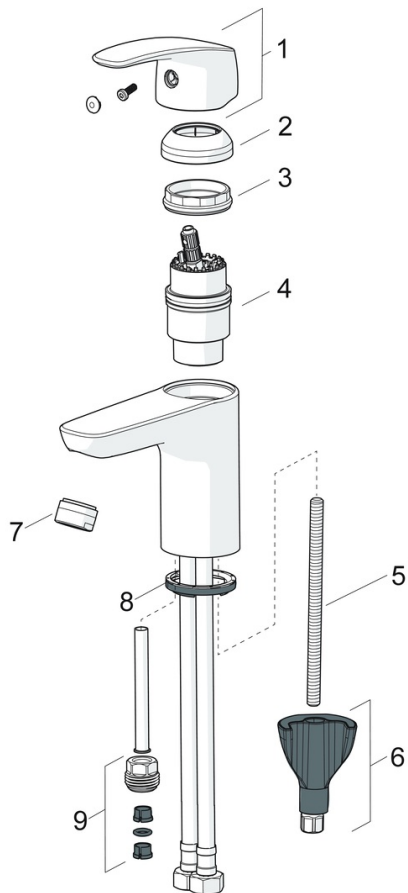

### Technické vlastnosti

Veľkosť DN (menovitý rozmer) **DN15**  
Dodávka teplej vody **max. +70°C**  
Pracovný tlak **0.5-10 bar**  
Spojovacia veľkosť **G3/8**  
Projection **107 mm**  
Spätná klapka (STN EN 1717) **AA**  
Materiál **Mosadz**

### SP45052283

Název	Kód
01 Ovládací rukoväť	59914453
02 Krytka	59914478
03 Pritlačná matica, M4x1.5, SW 38	59914128
04 Kartuš, 4.0 Classic	59914129
05 Upevňovacia skrutka, M8x1, L=130	59914474
06 Upevňovací set	59914475
07 Aerátor, M24x1, 6 l/min	59914476
08 Gumové tesnenie	59914591
09 Vsuška Ukončené	59914133
N.I. Flexibilná hadička, L=375, G3/8-M10x1	59914188
N.I. Vypúšťací ventil umývadla, (2019-)	59914764

### SP0034D

Název	Kód
01 Tesnenie, 57x8.5x1.5	59911456
02 Zátka vypúšťacieho ventilu, d 63 mm	59902021
03 O-krúžok	59905077
04 Tesniaci O-krúžok	59905078
05 Ovládacie ťažko	59914477
06 Spojovací diel ťažla	59904624
07 Ťažko s guľovým čapom	59904622