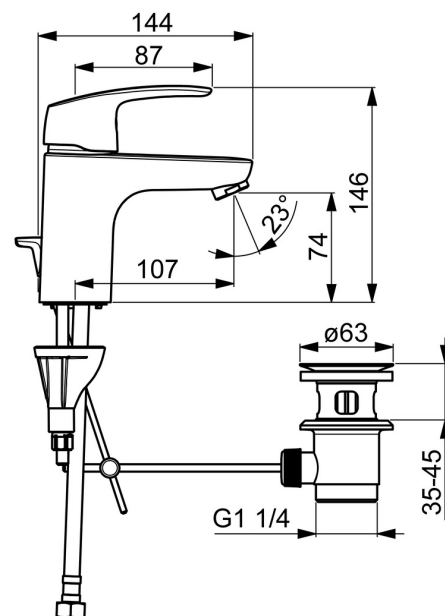

EAN: 4057304003035
static.hansa.com/45042283

- Lavabo
- Monocomando
- Montaggio d'appoggio
- Cromo
- Bocca fissa
- PCA® portata costante indipendentemente dalle variazioni di pressione, Rompigetto Standard
- Leva con simbolo F+C, Leva/Manopola monocomando
- Piletta di scarico con astina saltarello
- Limitatore di temperatura, Limitatore di temperatura regolabile
- Cartuccia a dischi ceramici ϕ 40mm
- Collegamento con flessibili
- Installazione 3S, Ottone DZR

Dati tecnici

Caratteristiche flusso

Portata 3 bar (con limitatore di flusso) **6.0 l/min**

Caratteristiche tecniche

Misura DN (dimensione nominale) **DN15**
 Fornitura di acqua calda **max. +70°C**
 Pressione di esercizio **0.5-10 bar**
 Misura della connessione **G3/8**
 Projection **107 mm**
 Backflow prevention (EN1717) **AA**
 Materiale **Ottone**

Parti di ricambio

SP45052283

| | Nome | Codice |
|------|--|----------|
| 01 | Leva Cromo | 59914453 |
| 02 | Cappuccio Cromo | 59914478 |
| 03 | Dado di fissaggio, M42x1.5, SW 38 | 59914128 |
| 04 | Cartuccia, 4.0 Classic | 59914129 |
| 05 | Viti di fissaggio, M8x1, L=130 | 59914474 |
| 06 | Set di fissaggio | 59914475 |
| 07 | Aereatore, M24x1, 6 l/min Cromo | 59914476 |
| 08 | Rondella | 59914591 |
| 09 | Niplo Fuori produzione | 59914133 |
| N.I. | Cannette flessibili, L=375, G3/8-M10x1 | 59914188 |
| N.I. | Scarico a saltarello, (2019-) Cromo | 59914764 |

SP0034D

| | Nome | Codice |
|----|---|----------|
| 01 | Giunto, 57x8.5x1.5 | 59911456 |
| 02 | Tappo per scarico a saltarello, d 63 mm Cromo | 59902021 |
| 03 | O-ring | 59905077 |
| 04 | Anello di guarnizione | 59905078 |
| 05 | Asta saltarello Cromo | 59914477 |
| 06 | Snodo | 59904624 |
| 07 | Leva per scarico a saltarello Cromo | 59904622 |