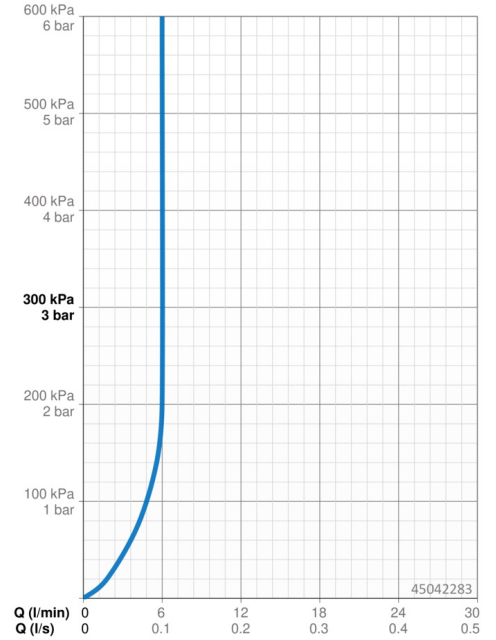

Dati tecnici

Caratteristiche flusso

Portata 3 bar (con limitatore di flusso) **6.0 l/min**

Caratteristiche tecniche

Misura DN (dimensione nominale) **DN15**
Fornitura di acqua calda **max. +70°C**
Pressione di esercizio **0.5-10 bar**
Misura della connessione **G3/8**
Projection **107 mm**
Backflow prevention (EN1717) **AA**
Materiale **Ottone**

Norme

Standard EN **EN 817**
Classe di rumorosità **I (ISO 3822)**

Certificati/Dichiarazioni

KIWA **K6116/08**
DVGW **DW-6506CS0580**
ABP **P-IX 29684/IA**
Dichiarazione di conformità **DoC**
EPD **S-P-06391**