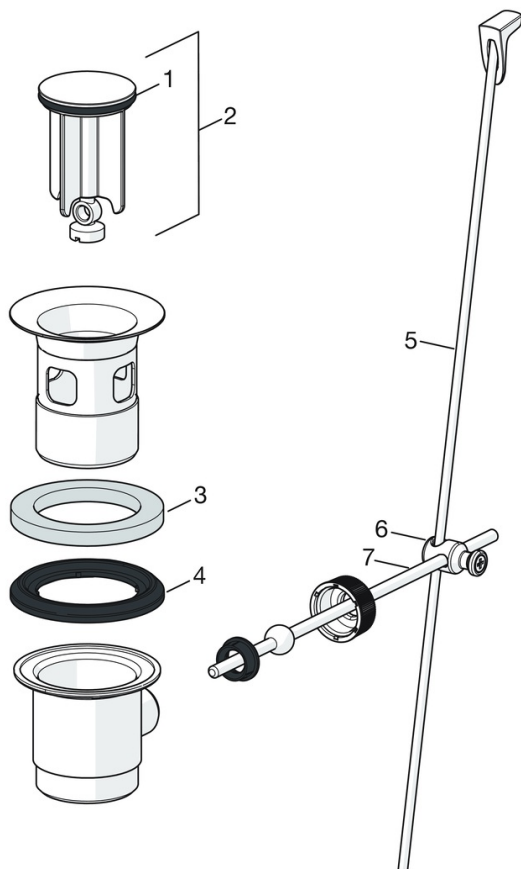

EAN: 4057304003035
static.hansa.com/45042283

- Lavabo
- Monocomando
- Montaggio d'appoggio
- Cromo
- Bocca fissa
- PCA® portata costante indipendentemente dalle variazioni di pressione, Rompigetto Standard
- Leva con simbolo F+C, Leva/Manopola monocomando
- Piletta di scarico con astina saltarello
- Limitatore di temperatura, Limitatore di temperatura regolabile
- Cartuccia a dischi ceramici ϕ 40mm
- Collegamento con flessibili
- Installazione 3S, Ottone DZR

Dati tecnici

Caratteristiche flusso

Portata 3 bar (con limitatore di flusso) **6.0 l/min**

Caratteristiche tecniche

Misura DN (dimensione nominale) **DN15**
 Fornitura di acqua calda **max. +70°C**
 Pressione di esercizio **0.5-10 bar**
 Misura della connessione **G3/8**
 Projection **107 mm**
 Backflow prevention (EN1717) **AA**
 Materiale **Ottone**

Parti di ricambio

SP45052283

| | Nome | Codice |
|------|--|----------|
| 01 | Leva Cromo | 59914453 |
| 02 | Cappuccio Cromo | 59914478 |
| 03 | Dado di fissaggio, M42x1.5, SW 38 | 59914128 |
| 04 | Cartuccia, 4.0 Classic | 59914129 |
| 05 | Viti di fissaggio, M8x1, L=130 | 59914474 |
| 06 | Set di fissaggio | 59914475 |
| 07 | Aereatore, M24x1, 6 l/min Cromo | 59914476 |
| 08 | Rondella | 59914591 |
| 09 | Niplo Fuori produzione | 59914133 |
| N.I. | Cannette flessibili, L=375, G3/8-M10x1 | 59914188 |
| N.I. | Scarico a saltarello, (2019-) Cromo | 59914764 |

SP0034D

| | Nome | Codice |
|----|---|----------|
| 01 | Giunto, 57x8.5x1.5 | 59911456 |
| 02 | Tappo per scarico a saltarello, d 63 mm Cromo | 59902021 |
| 03 | O-ring | 59905077 |
| 04 | Anello di guarnizione | 59905078 |
| 05 | Asta saltarello Cromo | 59914477 |
| 06 | Snodo | 59904624 |
| 07 | Leva per scarico a saltarello Cromo | 59904622 |