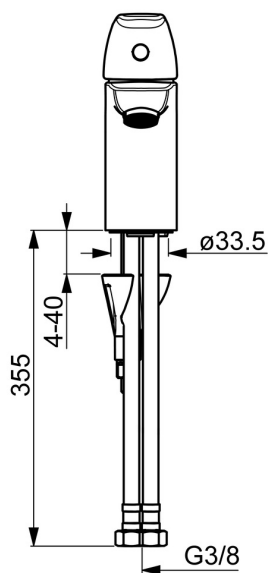

EAN: 4057304003035
static.hansa.com/45042283

- Lavabo
- Monocomando
- Montaggio d'appoggio
- Cromo
- Bocca fissa
- PCA® portata costante indipendentemente dalle variazioni di pressione, Rompigetto Standard
- Leva con simbolo F+C, Leva/Manopola monocomando
- Piletta di scarico con astina saltarello
- Limitatore di temperatura, Limitatore di temperatura regolabile
- Cartuccia a dischi ceramici ϕ 40mm
- Collegamento con flessibili
- Installazione 3S, Ottone DZR

Dati tecnici

Caratteristiche flusso

Portata 3 bar (con limitatore di flusso) **6.0 l/min**

Caratteristiche tecniche

Misura DN (dimensione nominale) **DN15**
 Fornitura di acqua calda **max. +70°C**
 Pressione di esercizio **0.5-10 bar**
 Misura della connessione **G3/8**
 Projection **107 mm**
 Backflow prevention (EN1717) **AA**
 Materiale **Ottone**

Parti di ricambio

SP45052283

| | Nome | Codice |
|------|--|----------|
| 01 | Leva Cromo | 59914453 |
| 02 | Cappuccio Cromo | 59914478 |
| 03 | Dado di fissaggio, M42x1.5, SW 38 | 59914128 |
| 04 | Cartuccia, 4.0 Classic | 59914129 |
| 05 | Viti di fissaggio, M8x1, L=130 | 59914474 |
| 06 | Set di fissaggio | 59914475 |
| 07 | Aereatore, M24x1, 6 l/min Cromo | 59914476 |
| 08 | Rondella | 59914591 |
| 09 | Niplo Fuori produzione | 59914133 |
| N.I. | Cannette flessibili, L=375, G3/8-M10x1 | 59914188 |
| N.I. | Scarico a saltarello, (2019-) Cromo | 59914764 |

SP0034D

| | Nome | Codice |
|----|---|----------|
| 01 | Giunto, 57x8.5x1.5 | 59911456 |
| 02 | Tappo per scarico a saltarello, d 63 mm Cromo | 59902021 |
| 03 | O-ring | 59905077 |
| 04 | Anello di guarnizione | 59905078 |
| 05 | Asta saltarello Cromo | 59914477 |
| 06 | Snodo | 59904624 |
| 07 | Leva per scarico a saltarello Cromo | 59904622 |