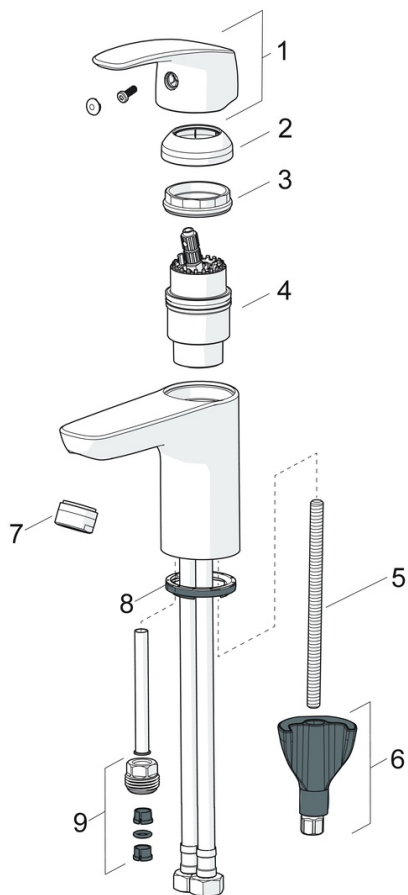

EAN: 4057304003035
static.hansa.com/45042283

- Lavabo
- Monocomando
- Montaggio d'appoggio
- Cromo
- Bocca fissa
- PCA® portata costante indipendentemente dalle variazioni di pressione, Rompigetto Standard
- Leva con simbolo F+C, Leva/Manopola monocomando
- Piletta di scarico con astina saltarello
- Limitatore di temperatura, Limitatore di temperatura regolabile
- Cartuccia a dischi ceramici ϕ 40mm
- Collegamento con flessibili
- Installazione 3S, Ottone DZR

Dati tecnici

Caratteristiche flusso

Portata 3 bar (con limitatore di flusso) **6.0 l/min**

Caratteristiche tecniche

Misura DN (dimensione nominale) **DN15**
 Fornitura di acqua calda **max. +70°C**
 Pressione di esercizio **0.5-10 bar**
 Misura della connessione **G3/8**
 Projection **107 mm**
 Backflow prevention (EN1717) **AA**
 Materiale **Ottone**

Parti di ricambio

SP45052283

| | Nome | Codice |
|------|--|----------|
| 01 | Leva Cromo | 59914453 |
| 02 | Cappuccio Cromo | 59914478 |
| 03 | Dado di fissaggio, M42x1.5, SW 38 | 59914128 |
| 04 | Cartuccia, 4.0 Classic | 59914129 |
| 05 | Viti di fissaggio, M8x1, L=130 | 59914474 |
| 06 | Set di fissaggio | 59914475 |
| 07 | Aereatore, M24x1, 6 l/min Cromo | 59914476 |
| 08 | Rondella | 59914591 |
| 09 | Niplo Fuori produzione | 59914133 |
| N.I. | Cannette flessibili, L=375, G3/8-M10x1 | 59914188 |
| N.I. | Scarico a saltarello, (2019-) Cromo | 59914764 |

SP0034D

| | Nome | Codice |
|----|---|----------|
| 01 | Giunto, 57x8.5x1.5 | 59911456 |
| 02 | Tappo per scarico a saltarello, d 63 mm Cromo | 59902021 |
| 03 | O-ring | 59905077 |
| 04 | Anello di guarnizione | 59905078 |
| 05 | Asta saltarello Cromo | 59914477 |
| 06 | Snodo | 59904624 |
| 07 | Leva per scarico a saltarello Cromo | 59904622 |