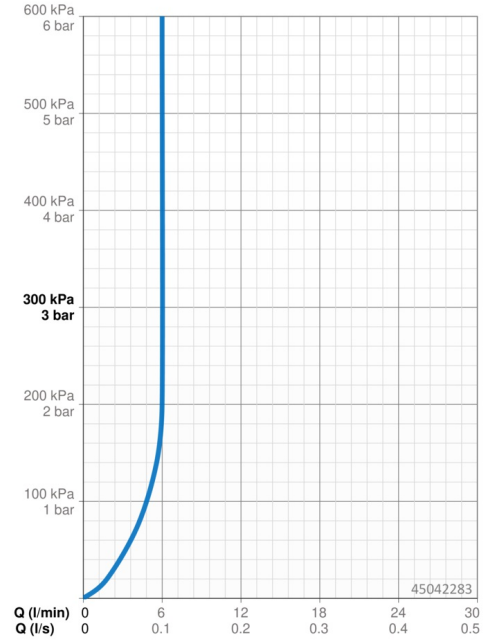

Technische Daten

Durchflusseigenschaften

Durchfluss bei 3 bar (mit Durchflussregler) **6.0 l/min**

Technische Eigenschaften

DN-Größe (Nennmaß) **DN15**
Warmwasserversorgung **max. +70°C**
Arbeitsdruck **0.5-10 bar**
Anschlussgröße **G3/8**
Ausladung **107 mm**
Sicherungseinrichtung (EN1717) **AA**
Werkstoff **Messing**

Vorschriften

EN Standard **EN 817**
Geräuschklasse **I (ISO 3822)**

Zulassungen und Deklarationen

KIWA **K6116/08**
DVGW **DW-6506CS0580**
ABP **P-IX 29684/IA**
Konformitätserklärung **DoC**
EPD **S-P-06391**