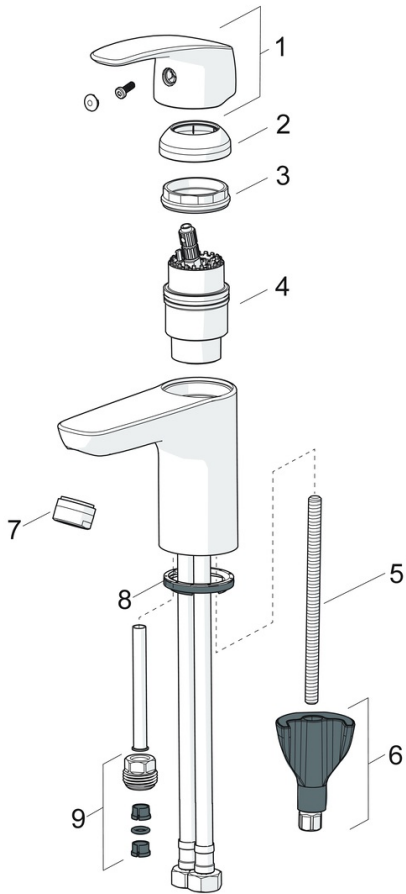

EAN: 4057304003035  
[static.hansa.com/45042283](https://static.hansa.com/45042283)

- Waschtisch
- Einhebelmischer
- Standmontage
- Chrom
- Feststehender Auslauf
- PCA® konstante Durchflussleistung unabhängig vom Fließdruck, CASCADE® Strahlregler
- Hebel mit W+K-Kennzeichnung, Einhandbedienhebel/Griff
- Ablaufgarnitur mit Zugstange
- Temperaturbegrenzer, Heißwassersperre einstellbar (im Lieferumfang enthalten)
- $\phi$  4.0 Steuerpatrone mit keramischen Dichtscheiben zur Wassermengen- und Temperatureinstellung
- Anschluss über flexible Druckschläuche
- HANSA 3S-Installation: System für sichere und schnelle Montage, Armaturenkörper aus verzinkungsbeständigem Messing (DZR)
- ohne silikonhaltige Fette

### Technische Eigenschaften

DN-Größe (Nennmaß) **DN15**  
 Warmwasserversorgung **max. +70°C**  
 Arbeitsdruck **0.5-10 bar**  
 Anschlussgröße **G3/8**  
 Ausladung **107 mm**  
 Sicherungseinrichtung (EN1717) **AA**  
 Werkstoff **Messing**

### SP45052283

	Name	Art.-Nr.
01	Hebel	59914453
02	Abdeckkappe	59914478
03	Spann-Mutter, M42x1,5, SW 38	59914128
04	Kartusche, 4.0 Classic	59914129
05	Befestigungsschraube, M8x1, L=130	59914474
06	Befestigungssatz	59914475
07	Luftsprudler, M24x1, 6 l/min	59914476
08	Bodendichtung	59914591
09	Anschlussnippel Ausgelaufen	59914133
N.I.	Anschlußschlauch, L=375, G3/8-M10x1	59914188
N.I.	Ablaufgarnitur, (2019-)	59914764

### SP0034D

	Name	Art.-Nr.
01	Dichtung, 57x8.5x1.5	59911456
02	Stopfen Ablaufgarnitur, d 63 mm	59902021
03	O-Ring	59905077
04	Formdichtung	59905078
05	Zugstange mit Knopf	59914477
06	Gelenkstück	59904624
07	Kugelstange	59904622