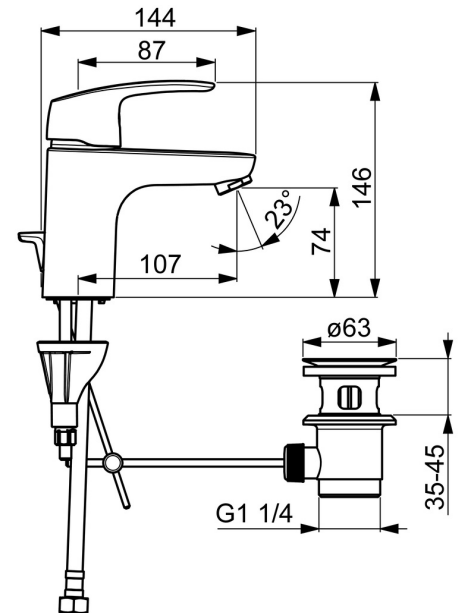

EAN: 4057304003035  
[static.hansa.com/45042283](https://static.hansa.com/45042283)

- Waschtisch
- Einhebelmischer
- Standmontage
- Chrom
- Feststehender Auslauf
- PCA® konstante Durchflussleistung unabhängig vom Fließdruck, CASCADE® Strahlregler
- Hebel mit W+K-Kennzeichnung, Einhandbedienhebel/Griff
- Ablaufgarnitur mit Zugstange
- Temperaturbegrenzer, Heißwassersperre einstellbar (im Lieferumfang enthalten)
- $\phi$  4.0 Steuerpatrone mit keramischen Dichtscheiben zur Wassermengen- und Temperatureinstellung
- Anschluss über flexible Druckschläuche
- HANSA 3S-Installation: System für sichere und schnelle Montage, Armaturenkörper aus verzinkungsbeständigem Messing (DZR)
- ohne silikonhaltige Fette

### Technische Eigenschaften

DN-Größe (Nennmaß) **DN15**  
 Warmwasserversorgung **max. +70°C**  
 Arbeitsdruck **0.5-10 bar**  
 Anschlussgröße **G3/8**  
 Ausladung **107 mm**  
 Sicherungseinrichtung (EN1717) **AA**  
 Werkstoff **Messing**

### SP45052283

	Name	Art.-Nr.
01	Hebel	59914453
02	Abdeckkappe	59914478
03	Spann-Mutter, M42x1,5, SW 38	59914128
04	Kartusche, 4.0 Classic	59914129
05	Befestigungsschraube, M8x1, L=130	59914474
06	Befestigungssatz	59914475
07	Luftsprudler, M24x1, 6 l/min	59914476
08	Bodendichtung	59914591
09	Anschlussnippel Ausgelaufen	59914133
N.I.	Anschlußschlauch, L=375, G3/8-M10x1	59914188
N.I.	Ablaufgarnitur, (2019-)	59914764

### SP0034D

	Name	Art.-Nr.
01	Dichtung, 57x8.5x1.5	59911456
02	Stopfen Ablaufgarnitur, d 63 mm	59902021
03	O-Ring	59905077
04	Formdichtung	59905078
05	Zugstange mit Knopf	59914477
06	Gelenkstück	59904624
07	Kugelstange	59904622