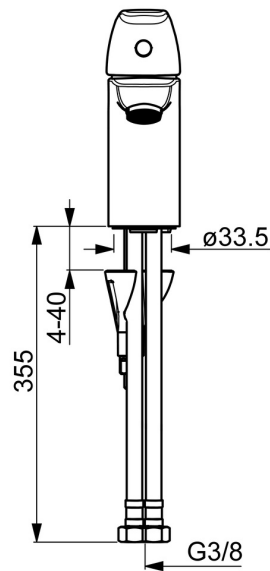

EAN: 4057304003035  
[static.hansa.com/45042283](https://static.hansa.com/45042283)

- Waschtisch
- Einhebelmischer
- Standmontage
- Chrom
- Feststehender Auslauf
- PCA® konstante Durchflussleistung unabhängig vom Fließdruck, CASCADE® Strahlregler
- Hebel mit W+K-Kennzeichnung, Einhandbedienhebel/Griff
- Ablaufgarnitur mit Zugstange
- Temperaturbegrenzer, Heißwassersperre einstellbar (im Lieferumfang enthalten)
- $\phi$  4.0 Steuerpatrone mit keramischen Dichtscheiben zur Wassermengen- und Temperatureinstellung
- Anschluss über flexible Druckschläuche
- HANSA 3S-Installation: System für sichere und schnelle Montage, Armaturenkörper aus verzinkungsbeständigem Messing (DZR)
- ohne silikonhaltige Fette

### Technische Eigenschaften

DN-Größe (Nennmaß) **DN15**  
 Warmwasserversorgung **max. +70°C**  
 Arbeitsdruck **0.5-10 bar**  
 Anschlussgröße **G3/8**  
 Ausladung **107 mm**  
 Sicherungseinrichtung (EN1717) **AA**  
 Werkstoff **Messing**

### SP45052283

	Name	Art.-Nr.
01	Hebel	59914453
02	Abdeckkappe	59914478
03	Spann-Mutter, M42x1,5, SW 38	59914128
04	Kartusche, 4.0 Classic	59914129
05	Befestigungsschraube, M8x1, L=130	59914474
06	Befestigungssatz	59914475
07	Luftsprudler, M24x1, 6 l/min	59914476
08	Bodendichtung	59914591
09	Anschlussnippel Ausgelaufen	59914133
N.I.	Anschlußschlauch, L=375, G3/8-M10x1	59914188
N.I.	Ablaufgarnitur, (2019-)	59914764

### SP0034D

	Name	Art.-Nr.
01	Dichtung, 57x8.5x1.5	59911456
02	Stopfen Ablaufgarnitur, d 63 mm	59902021
03	O-Ring	59905077
04	Formdichtung	59905078
05	Zugstange mit Knopf	59914477
06	Gelenkstück	59904624
07	Kugelstange	59904622