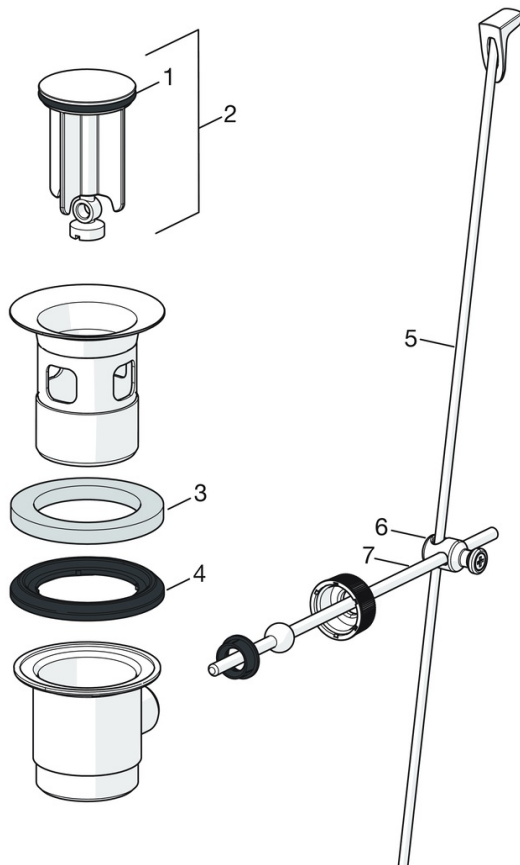

EAN: 4057304003035  
[static.hansa.com/45042283](https://static.hansa.com/45042283)

- Waschtisch
- Einhebelmischer
- Standmontage
- Chrom
- Feststehender Auslauf
- PCA® konstante Durchflussleistung unabhängig vom Fließdruck, CASCADE® Strahlregler
- Hebel mit W+K-Kennzeichnung, Einhandbedienhebel/Griff
- Ablaufgarnitur mit Zugstange
- Temperaturbegrenzer, Heißwassersperre einstellbar (im Lieferumfang enthalten)
- $\phi$  4.0 Steuerpatrone mit keramischen Dichtscheiben zur Wassermengen- und Temperatureinstellung
- Anschluss über flexible Druckschläuche
- HANSA 3S-Installation: System für sichere und schnelle Montage, Armaturenkörper aus verzinkungsbeständigem Messing (DZR)
- ohne silikonhaltige Fette

## Ersatzteile

### SP45052283

	Name	Art.-Nr.
01	Hebel	59914453
02	Abdeckkappe	59914478
03	Spann-Mutter, M42x1,5, SW 38	59914128
04	Kartusche, 4.0 Classic	59914129
05	Befestigungsschraube, M8x1, L=130	59914474
06	Befestigungssatz	59914475
07	Luftsprudler, M24x1, 6 l/min	59914476
08	Bodendichtung	59914591
09	Anschlussnippel Ausgelaufen	59914133
N.I.	Anschlußschlauch, L=375, G3/8-M10x1	59914188
N.I.	Ablaufgarnitur, (2019-)	59914764

### SP0034D

	Name	Art.-Nr.
01	Dichtung, 57x8.5x1.5	59911456
02	Stopfen Ablaufgarnitur, d 63 mm	59902021
03	O-Ring	59905077
04	Formdichtung	59905078
05	Zugstange mit Knopf	59914477
06	Gelenkstück	59904624
07	Kugelstange	59904622