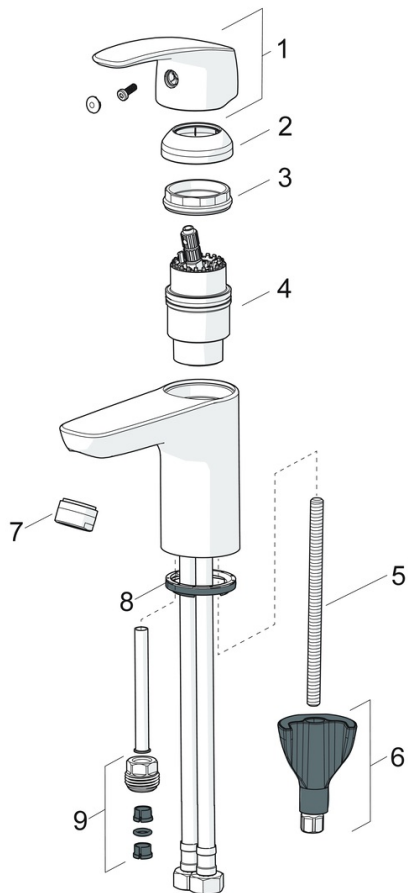

EAN: 4057304003035
static.hansa.com/45042283

- Umyvadlo
- Jednopáková
- Stojánková
- Chrom
- Pevné výtokové rameno
- PCA® aerátor s konstantním průtokovým množstvím nezávislým na změnách tlaku, CASCADE® aerátor
- Páka se symboly teplé a studené vody, Jedna ovládací páka / rukojeť
- Mechanický uzávěr odpadu s táhlem
- Funkce pro nastavení maximální teploty a průtoku vody, Nastavitelný omezovač teploty vody (součástí dodávky, možnost dodatečné instalace)
- ø 40 mm keramická kartuše pro ovládání teploty a průtoku vody
- Flexibilní připojovací hadice
- Instalační systém 3S pro bezpečné a jednoduché upevnění baterie, Tělo baterie z mosazi DZR
- Mazivo bez obsahu silikonu

Technické údaje

Vlastnosti průtoku

Průtokové množství při 3 bar (s regulátorem průtoku) **6.0 l/min**

Technické vlastnosti

Velikost DN (jmenovitý rozměr) **DN15**
Zdroj teplé vody **max. +70°C**
Pracovní tlak **0.5-10 bar**
Velikost přípojky **G3/8**
Projection **107 mm**
Zabezpečení proti zpětnému toku (ČSN EN 1717) **AA**
Materiál **Mosaz**

SP45052283

	Název	Kód
01	Páka	59914453
02	Krytka	59914478
03	Upevňovací matice, M4x1.5, SW 38	59914128
04	Kartuše, 4.0 Classic	59914129
05	Upevňovací šroub, M8x1, L=130	59914474
06	Upevňovací set	59914475
07	Aerator, M24x1, 6 l/min	59914476
08	Těsnění	59914591
09	Šroubení Ukončeno	59914133
N.I.	Flexibilní hadička, L=375, G3/8-M10x1	59914188
N.I.	Vypouštěcí ventil, (2019-)	59914764

SP0034D

	Název	Kód
01	Těsnění, 57x8.5x1.5	59911456
02	Zátka vypouštěcího ventilu, d 63 mm	59902021
03	O-kroužek	59905077
04	Těsnící O-kroužek	59905078
05	Ovládací táhlo vypouštěcího ventilu	59914477
06	Spojovací díl táhel	59904624
07	Táhlo s kulovým čepem	59904622