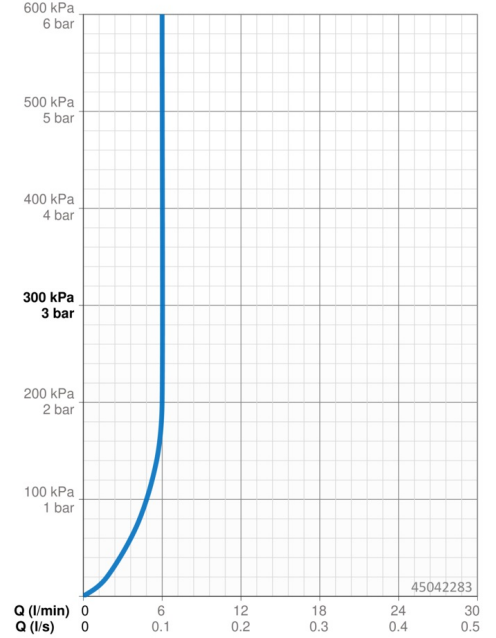

Technické údaje

Vlastnosti průtoku

Průtokové množství při 3 bar (s regulátorem průtoku) **6.0 l/min**

Technické vlastnosti

Velikost DN (jmenovitý rozměr) **DN15**
Zdroj teplé vody **max. +70°C**
Pracovní tlak **0.5-10 bar**
Velikost přípojky **G3/8**
Projection **107 mm**
Zabezpečení proti zpětnému toku (ČSN EN 1717) **AA**
Materiál **Mosaz**

Předpisy

Norma EN **EN 817**
Třída hlučnosti **I (ISO 3822)**

Schválení a Prohlášení

KIWA **K6116/08**
DVGW **DW-6506CS0580**
ABP **P-IX 29684/IA**
Prohlášení o shodě **DoC**
EPD **S-P-06391**