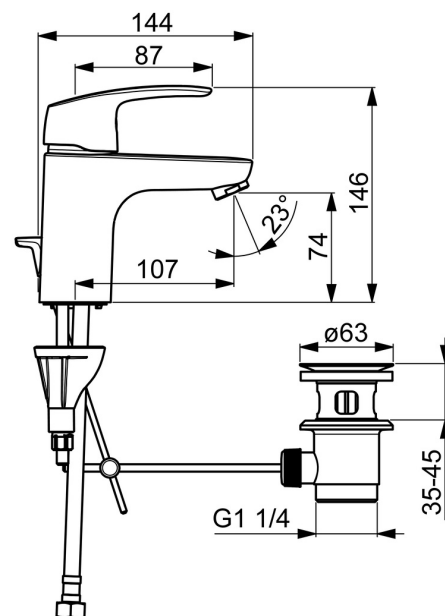

EAN: 4057304003035
static.hansa.com/45042283

- Umyvadlo
- Jednopáková
- Stojánková
- Chrom
- Pevné výtokové rameno
- PCA® aerátor s konstantním průtokovým množstvím nezávislým na změnách tlaku, CASCADE® aerátor
- Páka se symboly teplé a studené vody, Jedna ovládací páka / rukojeť
- Mechanický uzávěr odpadu s táhlem
- Funkce pro nastavení maximální teploty a průtoku vody, Nastavitelný omezovač teploty vody (součástí dodávky, možnost dodatečné instalace)
- ø 40 mm keramická kartuše pro ovládání teploty a průtoku vody
- Flexibilní připojovací hadice
- Instalační systém 3S pro bezpečné a jednoduché upevnění baterie, Tělo baterie z mosazi DZR
- Mazivo bez obsahu silikonu

Technické údaje

Vlastnosti průtoku

Průtokové množství při 3 bar (s regulátorem průtoku) **6.0 l/min**

Technické vlastnosti

Velikost DN (jmenovitý rozměr) **DN15**
Zdroj teplé vody **max. +70°C**
Pracovní tlak **0.5-10 bar**
Velikost přípojky **G3/8**
Projection **107 mm**
Zabezpečení proti zpětnému toku (ČSN EN 1717) **AA**
Materiál **Mosaz**

SP45052283

	Název	Kód
01	Páka	59914453
02	Krytka	59914478
03	Upevňovací matice, M4x1.5, SW 38	59914128
04	Kartuše, 4.0 Classic	59914129
05	Upevňovací šroub, M8x1, L=130	59914474
06	Upevňovací set	59914475
07	Aerator, M24x1, 6 l/min	59914476
08	Těsnění	59914591
09	Šroubení Ukončeno	59914133
N.I.	Flexibilní hadička, L=375, G3/8-M10x1	59914188
N.I.	Vypouštěcí ventil, (2019-)	59914764

SP0034D

	Název	Kód
01	Těsnění, 57x8.5x1.5	59911456
02	Zátka vypouštěcího ventilu, d 63 mm	59902021
03	O-kroužek	59905077
04	Těsnící O-kroužek	59905078
05	Ovládací táhlo vypouštěcího ventilu	59914477
06	Spojovací díl táhel	59904624
07	Táhlo s kulovým čepem	59904622