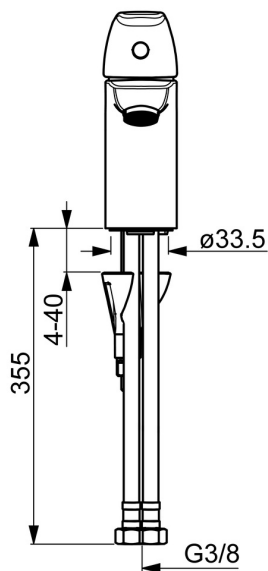

EAN: 4057304003035
static.hansa.com/45042283

- Umyvadlo
- Jednopáková
- Stojánková
- Chrom
- Pevné výtokové rameno
- PCA® aerátor s konstantním průtokovým množstvím nezávislým na změnách tlaku, CASCADE® aerátor
- Páka se symboly teplé a studené vody, Jedna ovládací páka / rukojeť
- Mechanický uzávěr odpadu s táhlem
- Funkce pro nastavení maximální teploty a průtoku vody, Nastavitelný omezovač teploty vody (součástí dodávky, možnost dodatečné instalace)
- ø 40 mm keramická kartuše pro ovládání teploty a průtoku vody
- Flexibilní připojovací hadice
- Instalační systém 3S pro bezpečné a jednoduché upevnění baterie, Tělo baterie z mosazi DZR
- Mazivo bez obsahu silikonu

Technické údaje

Vlastnosti průtoku

Průtokové množství při 3 bar (s regulátorem průtoku) **6.0 l/min**

Technické vlastnosti

Velikost DN (jmenovitý rozměr) **DN15**
Zdroj teplé vody **max. +70°C**
Pracovní tlak **0.5-10 bar**
Velikost přípojky **G3/8**
Projection **107 mm**
Zabezpečení proti zpětnému toku (ČSN EN 1717) **AA**
Materiál **Mosaz**

SP45052283

	Název	Kód
01	Páka	59914453
02	Krytka	59914478
03	Upevňovací matice, M4x1.5, SW 38	59914128
04	Kartuše, 4.0 Classic	59914129
05	Upevňovací šroub, M8x1, L=130	59914474
06	Upevňovací set	59914475
07	Aerator, M24x1, 6 l/min	59914476
08	Těsnění	59914591
09	Šroubení Ukončeno	59914133
N.I.	Flexibilní hadička, L=375, G3/8-M10x1	59914188
N.I.	Vypouštěcí ventil, (2019-)	59914764

SP0034D

	Název	Kód
01	Těsnění, 57x8.5x1.5	59911456
02	Zátka vypouštěcího ventilu, d 63 mm	59902021
03	O-kroužek	59905077
04	Těsnící O-kroužek	59905078
05	Ovládací táhlo vypouštěcího ventilu	59914477
06	Spojovací díl táhel	59904624
07	Táhlo s kulovým čepem	59904622