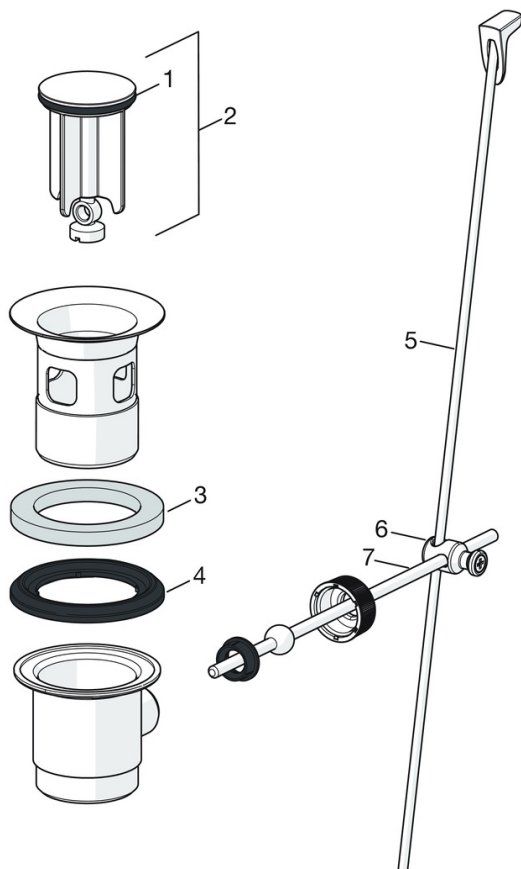

EAN: 4057304003035
static.hansa.com/45042283

- Umyvadlo
- Jednopáková
- Stojánková
- Chrom
- Pevné výtokové rameno
- PCA® aerátor s konstantním průtokovým množstvím nezávislým na změnách tlaku, CASCADE® aerátor
- Páka se symboly teplé a studené vody, Jedna ovládací páka / rukojeť
- Mechanický uzávěr odpadu s táhlem
- Funkce pro nastavení maximální teploty a průtoku vody, Nastavitelný omezovač teploty vody (součástí dodávky, možnost dodatečné instalace)
- ø 40 mm keramická kartuše pro ovládání teploty a průtoku vody
- Flexibilní připojovací hadice
- Instalační systém 3S pro bezpečné a jednoduché upevnění baterie, Tělo baterie z mosazi DZR
- Mazivo bez obsahu silikonu

Technické údaje

Vlastnosti průtoku

Průtokové množství při 3 bar (s regulátorem průtoku) **6.0 l/min**

Technické vlastnosti

Velikost DN (jmenovitý rozměr) **DN15**
Zdroj teplé vody **max. +70°C**
Pracovní tlak **0.5-10 bar**
Velikost přípojky **G3/8**
Projection **107 mm**
Zabezpečení proti zpětnému toku (ČSN EN 1717) **AA**
Materiál **Mosaz**

SP45052283

	Název	Kód
01	Páka	59914453
02	Krytka	59914478
03	Upevňovací matice, M4x1.5, SW 38	59914128
04	Kartuše, 4.0 Classic	59914129
05	Upevňovací šroub, M8x1, L=130	59914474
06	Upevňovací set	59914475
07	Aerator, M24x1, 6 l/min	59914476
08	Těsnění	59914591
09	Šroubení Ukončeno	59914133
N.I.	Flexibilní hadička, L=375, G3/8-M10x1	59914188
N.I.	Vypouštěcí ventil, (2019-)	59914764

SP0034D

	Název	Kód
01	Těsnění, 57x8.5x1.5	59911456
02	Zátka vypouštěcího ventilu, d 63 mm	59902021
03	O-kroužek	59905077
04	Těsnící O-kroužek	59905078
05	Ovládací táhlo vypouštěcího ventilu	59914477
06	Spojovací díl táhel	59904624
07	Táhlo s kulovým čepem	59904622