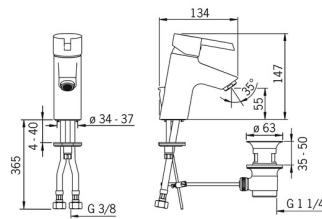

EAN: 4015474201422
static.hansa.com/45042203

- Wastafel
- Eengreeps
- Wastafelmontage
- Chrom
- Vaste uitloop
- PCA® mousseur voor een drukonafhankelijke doorstroom
- Hendel met warm-koud-aanduiding, Eengreeps bediend
- Afvoergarnituur met trekstang
- Flexibele aansluitslang(en)
- Kraanhuis gemaakt van DZR messing

Technische gegevens

Doorstromingseigenschappen

Doorstroomhoeveelheid bij 3 bar (met debietregelaar) **6.0 l/min**

Technische eigenschappen

DN-maat **DN15**
Warmwatertoevoer **max. +70°C**
Werkdruk **0.5-10 bar**
Aansluitmaat **G3/8**
Projection **99 mm**
Terugstroom beveiliging (EN1717) **AA**
Materiaal **brass**

Voorschriften

EN-norm **EN 817**

Reserveonderdelen

SP45042203

	Naam	Code
1	Handel Chrom	59913586
1.1	Schroef, M5x8, SW2.5	59904755
1.3	Sierdop Grijs	59912112
2	Kap, 33x3 mm Chrom	59912504
3	Schroefring, M40x1	1003409V
3.1	O-ring, d 38x2	59913212
4	Binnenwerk, 3.5 Eco	59912324
4	Binnenwerk, 3.5 Classic	59913075
4.1	Temperature adjustment limiter	59912325
4.3	O-ring, d 28.24x2.62 Stopgezet	59912590
4.4	O-ring, d 10.10x1.60 Stopgezet	59905072
5.1	Trekstang	59913587
5.2	Gewrichtstuk	59904624
5.3	O-ring, d 36.09x d 3.53	59913396
5.5	Fixing plate	59904765
5.6	Schroef, M8x1, SW13	59904766
5.7	Bevestigingsset	59910749
5.8	Flexibele aansluitingen, L=430, G3/8-M10x1 RH Stopgezet	59913213
5.9	Flexibele aansluitingen, L=430, G3/8-M10x1	59912515
5.10	O-ring, d 7.65x1.78	59902337
5.11	Dichting, 9.5x14.4x2	59912551
5.12	Bevestigingsschroeven, M8x1, L=140	59912474
5.13		59913211
6	Mousseur, M24x1, 6 l/min Chrom	59913727
7	Wastegarnituur Chrom	59904620
N.I.	Sleutel, SW30/34	59912108