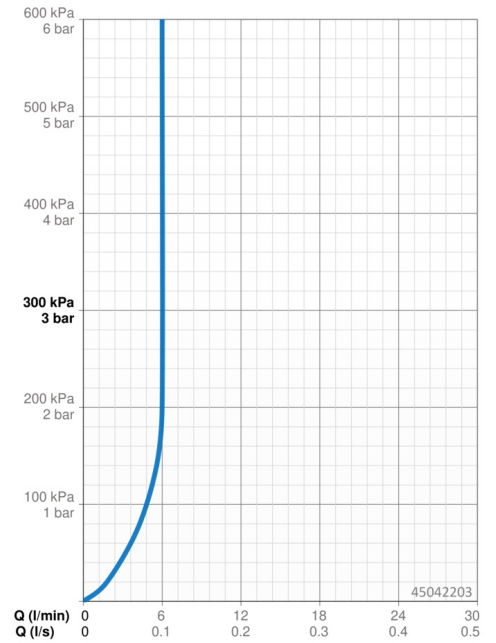

Technische gegevens

Doorstromingseigenschappen

Doorstroomhoeveelheid bij 3 bar (met debietregelaar) **6.0 l/min**

Technische eigenschappen

DN-maat **DN15**
Warmwatertoevoer **max. +70°C**
Werkdruk **0.5-10 bar**
Aansluitmaat **G3/8**
Projection **99 mm**
Terugstroom beveiliging (EN1717) **AA**
Materiaal **brass**

Voorschriften

EN-norm **EN 817**