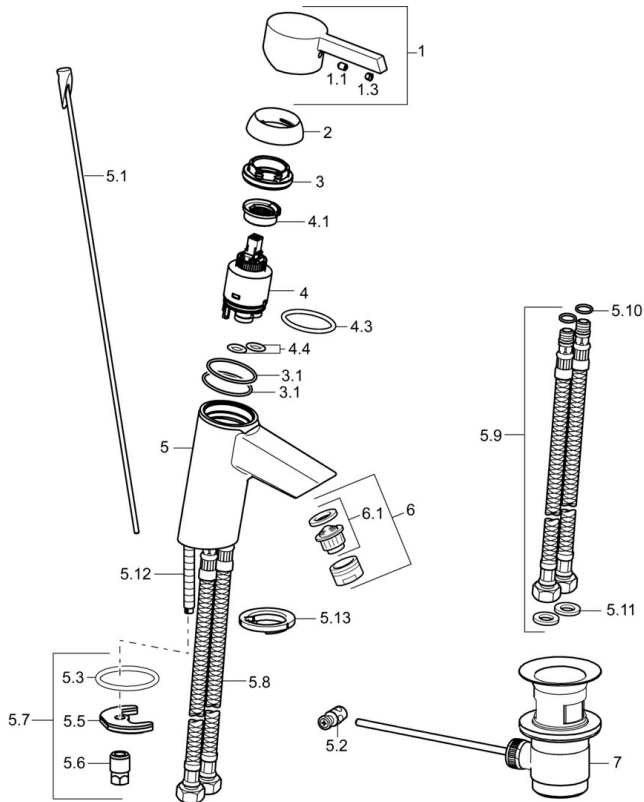

EAN: 4015474201422
static.hansa.com/45042203

- Wastafel
- Eengreeps
- Wastafelmontage
- Chrom
- Vaste uitloop
- PCA® mousseur voor een drukonafhankelijke doorstroom
- Hendel met warm-koud-aanduiding, Eengreeps bediend
- Afvoergarnituur met trekstang
- Flexibele aansluitslang(en)
- Kraanhuis gemaakt van DZR messing

Technische gegevens

Doorstromingseigenschappen

Doorstroomhoeveelheid bij 3 bar (met debietregelaar) **6.0 l/min**

Technische eigenschappen

DN-maat **DN15**
Warmwatertoevoer **max. +70°C**
Werkdruk **0.5-10 bar**
Aansluitmaat **G3/8**
Projection **99 mm**
Terugstroom beveiliging (EN1717) **AA**
Materiaal **brass**

Voorschriften

EN-norm **EN 817**

Reserveonderdelen

SP45042203

	Naam	Code
1	Handel Chrom	59913586
1.1	Schroef, M5x8, SW2.5	59904755
1.3	Sierdop Grijs	59912112
2	Kap, 33x3 mm Chrom	59912504
3	Schroefring, M40x1	1003409V
3.1	O-ring, d 38x2	59913212
4	Binnenwerk, 3.5 Eco	59912324
4	Binnenwerk, 3.5 Classic	59913075
4.1	Temperature adjustment limiter	59912325
4.3	O-ring, d 28.24x2.62 Stopgezet	59912590
4.4	O-ring, d 10.10x1.60 Stopgezet	59905072
5.1	Trekstang	59913587
5.2	Gewrichtstuk	59904624
5.3	O-ring, d 36.09x d 3.53	59913396
5.5	Fixing plate	59904765
5.6	Schroef, M8x1, SW13	59904766
5.7	Bevestigingsset	59910749
5.8	Flexibele aansluitingen, L=430, G3/8-M10x1 RH Stopgezet	59913213
5.9	Flexibele aansluitingen, L=430, G3/8-M10x1	59912515
5.10	O-ring, d 7.65x1.78	59902337
5.11	Dichting, 9.5x14.4x2	59912551
5.12	Bevestigingsschroeven, M8x1, L=140	59912474
5.13		59913211
6	Mousseur, M24x1, 6 l/min Chrom	59913727
7	Wastegarnituur Chrom	59904620
N.I.	Sleutel, SW30/34	59912108