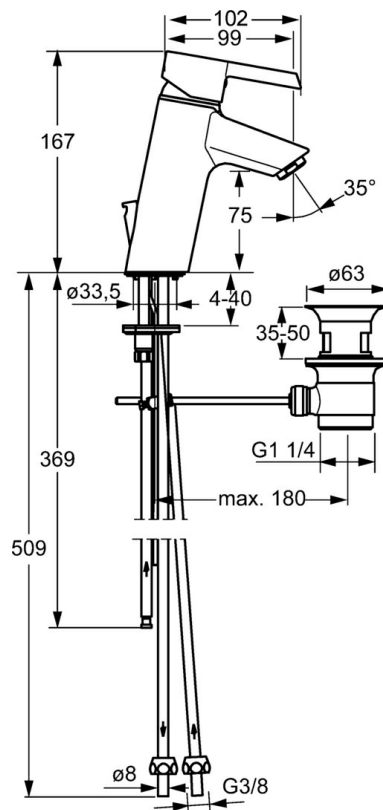

EAN: 4015474263819
static.hansa.com/45031103

- Umývadlo
- Jednopáková, Pre beztlakové ohrievače vody
- Stojanková
- Chróm
- Pevné výtokové rameno
- Aerátor s laminárnym prúdom vody, CASCADE® - aerátor
- Páka so symbolom teplej a studenej vody, Jedna ovládacia páka / rukovät
- Odtoková garnitúra s tiahlom
- Medené prípojovacie trubičky
- Telo batérie z mosadze DZR

Technické údaje

Technické vlastnosti

Veľkosť DN (menovitý rozmer)	DN15
Dodávka teplej vody	max. +80°C
Pracovný tlak	0.5-5 bar
Spojovacia veľkosť	Ø8
Projection	99 mm
Materiál	Mosadz

Predpisy

Norma EN	EN 817
----------	---------------

Náhradné diely

SP45031103

Název	Kód
1 Ovládacia rukoväť	59913586
1.1 Skrutka, M5x8, SW2.5	59904755
1.3 Záslepka Sivá	59912112
2 Krytka, 33x3 mm	59912504
3 Pritlačná matica, M40x1	1003409V
3.1 O-kružok, d 38x2	59913212
4 Kartuš, 3.5 Eco	59912324
4 Kartuš, 3.5 Classic	59913075
4.1 Temperature adjustment limiter	59912325
4.3 O-kružok, d 28.24x2.62 Ukončené	59912590
4.4 O-kružok, d 10.10x1.60 Ukončené	59905072
5.1 Ovládacie tiahlo	59913587
5.2 Spojovací diel tiahla	59904624
5.3 O-kružok, d 36.09x d 3.53	59913396
5.5	59904765
5.6 Skrutka, M8x1, SW13	59904766
5.7 Upevňovací set	59910749
5.8 Potrubie Ukončené	59913398
5.9 Potrubie, M8x1, L=560	59912806
5.10 O-kružok, 6x1.4	59913266
5.11 Upevňovacia skrutka, M8x1, L=140	59912474
5.12	59913211
6 Aerátor, M24x1 A, low pressure	59902692
6.1 Aerátor, M22/24, ND	59901553
7 Vypúšťací ventil umývadla	59904620
9 Montáž matice	59904969
9.1 Tesnenie sada, 14.9x8.5x1	59902352
9.2 Tesnenie sada, 10x8	59902272
9.3 Pripájacie hadičky	59902151
N.I. Kľúč, SW30/34	59912108