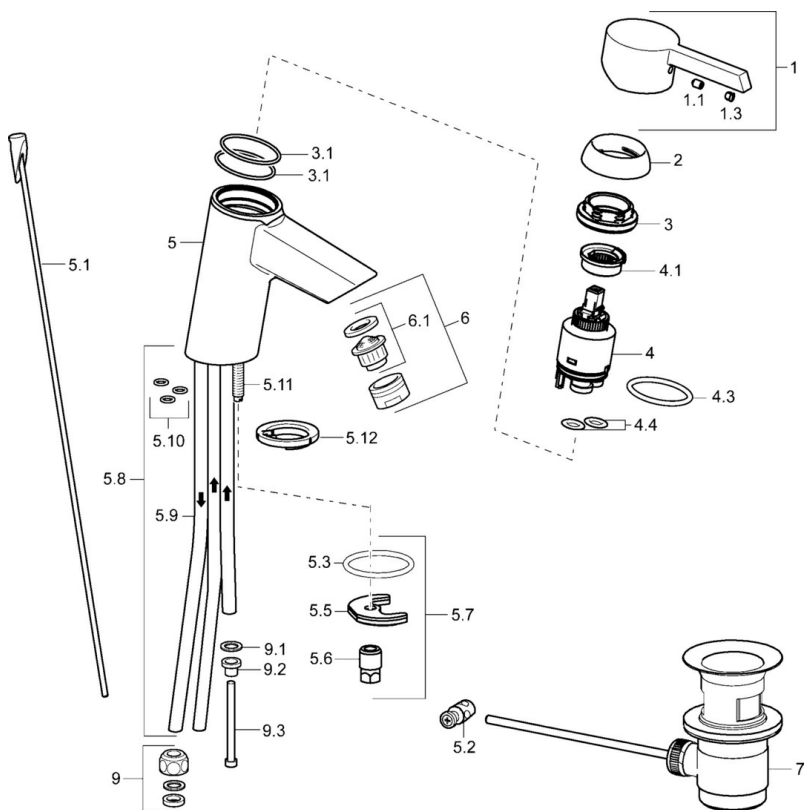

EAN: 4015474263819
static.hansa.com/45031103

- Umývadlo
- Jednopáková, Pre beztlakové ohrievače vody
- Stojanková
- Chróm
- Pevné výtokové rameno
- Aerátor s laminárnym prúdom vody, CASCADE® - aerátor
- Páka so symbolom teplej a studenej vody, Jedna ovládacia páka / rukovät
- Odtoková garnitúra s tiahlom
- Medené prípojovacie trubičky
- Telo batérie z mosadze DZR

Technické údaje

Technické vlastnosti

Veľkosť DN (menovitý rozmer)	DN15
Dodávka teplej vody	max. +80°C
Pracovný tlak	0.5-5 bar
Spojovacia veľkosť	Ø8
Projection	99 mm
Materiál	Mosadz

Predpisy

Norma EN	EN 817
----------	---------------

Náhradné diely

SP45031103

Název	Kód
1 Ovládacia rukoväť	59913586
1.1 Skrutka, M5x8, SW2.5	59904755
1.3 Záslepka Sivá	59912112
2 Krytka, 33x3 mm	59912504
3 Pritlačná matica, M40x1	1003409V
3.1 O-kružok, d 38x2	59913212
4 Kartuš, 3.5 Eco	59912324
4 Kartuš, 3.5 Classic	59913075
4.1 Temperature adjustment limiter	59912325
4.3 O-kružok, d 28.24x2.62 Ukončené	59912590
4.4 O-kružok, d 10.10x1.60 Ukončené	59905072
5.1 Ovládacie tiahlo	59913587
5.2 Spojovací diel tiahla	59904624
5.3 O-kružok, d 36.09x d 3.53	59913396
5.5	59904765
5.6 Skrutka, M8x1, SW13	59904766
5.7 Upevňovací set	59910749
5.8 Potrubie Ukončené	59913398
5.9 Potrubie, M8x1, L=560	59912806
5.10 O-kružok, 6x1.4	59913266
5.11 Upevňovacia skrutka, M8x1, L=140	59912474
5.12	59913211
6 Aerátor, M24x1 A, low pressure	59902692
6.1 Aerátor, M22/24, ND	59901553
7 Vypúšťací ventil umývadla	59904620
9 Montáž matice	59904969
9.1 Tesnenie sada, 14.9x8.5x1	59902352
9.2 Tesnenie sada, 10x8	59902272
9.3 Pripájacie hadičky	59902151
N.I. Kľúč, SW30/34	59912108