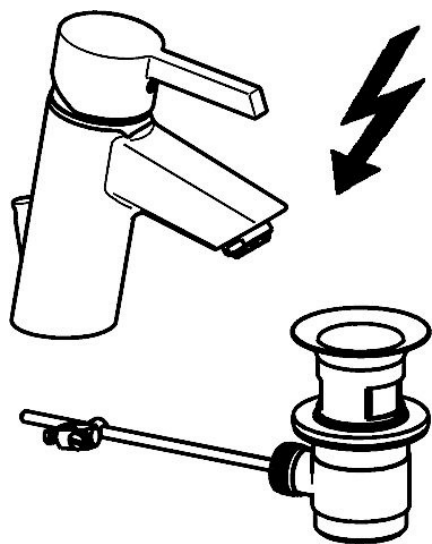

EAN: 4015474263819
static.hansa.com/45031103

- Umývadlo
- Jednopáková, Pre beztlakové ohrievače vody
- Stojanková
- Chróm
- Pevné výtokové rameno
- Aerátor s laminárnym prúdom vody, CASCADE® - aerátor
- Páka so symbolom teplej a studenej vody, Jedna ovládacia páka / rukovät
- Odtoková garnitúra s tiahlom
- Medené prípojovacie trubičky
- Telo batérie z mosadze DZR

Technické údaje

Technické vlastnosti

Veľkosť DN (menovitý rozmer)	DN15
Dodávka teplej vody	max. +80°C
Pracovný tlak	0.5-5 bar
Spojovacia veľkosť	Ø8
Projection	99 mm
Materiál	Mosadz

Predpisy

Norma EN	EN 817
----------	---------------

Náhradné diely

SP45031103

Název	Kód
1 Ovládacia rukoväť	59913586
1.1 Skrutka, M5x8, SW2.5	59904755
1.3 Záslepka Sivá	59912112
2 Krytka, 33x3 mm	59912504
3 Pritlačná matica, M40x1	1003409V
3.1 O-kružok, d 38x2	59913212
4 Kartuš, 3.5 Eco	59912324
4 Kartuš, 3.5 Classic	59913075
4.1 Temperature adjustment limiter	59912325
4.3 O-kružok, d 28.24x2.62 Ukončené	59912590
4.4 O-kružok, d 10.10x1.60 Ukončené	59905072
5.1 Ovládacie tiahlo	59913587
5.2 Spojovací diel tiahla	59904624
5.3 O-kružok, d 36.09x d 3.53	59913396
5.5	59904765
5.6 Skrutka, M8x1, SW13	59904766
5.7 Upevňovací set	59910749
5.8 Potrubie Ukončené	59913398
5.9 Potrubie, M8x1, L=560	59912806
5.10 O-kružok, 6x1.4	59913266
5.11 Upevňovacia skrutka, M8x1, L=140	59912474
5.12	59913211
6 Aerátor, M24x1 A, low pressure	59902692
6.1 Aerátor, M22/24, ND	59901553
7 Vypúšťací ventil umývadla	59904620
9 Montáž matice	59904969
9.1 Tesnenie sada, 14.9x8.5x1	59902352
9.2 Tesnenie sada, 10x8	59902272
9.3 Pripájacie hadičky	59902151
N.I. Kľúč, SW30/34	59912108