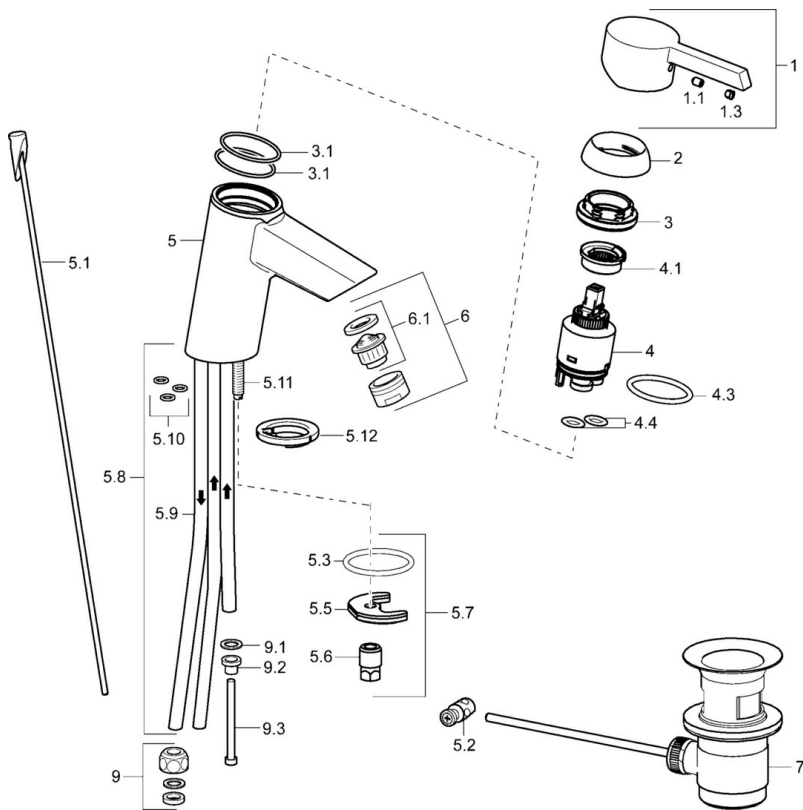

EAN: 4015474263819
static.hansa.com/45031103

- Lavabo
- Monocommande, Basse pression
- Montage sur plaque
- Chrome
- Bec fixe
- Brise jet laminaire - sans adjonction d'air, CASCADE®
- Levier avec symbole C+F, Levier monocommande
- Vidage avec tirette
- Raccordement par tubulures cuivre
- Corps en laiton DZR

Caractéristiques techniques

Caractéristiques techniques

| | |
|------------------------------|-------------------|
| Taille DN (diamètre nominal) | DN15 |
| Alimentation en eau chaude | max. +80°C |
| Pression de service | 0.5-5 bar |
| Taille de raccord | Ø8 |
| Saillie | 99 mm |
| Matériau | brass |

Règlementations

| | |
|----------|---------------|
| Norme EN | EN 817 |
|----------|---------------|

Pièces de rechange

SP45031103

| | Nom | Code |
|------|--------------------------------------|----------|
| 1 | Levier | 59913586 |
| 1.1 | Vis, M5x8, SW2.5 | 59904755 |
| 1.3 | Capuchon Gris | 59912112 |
| 2 | Chape, 33x3 mm | 59912504 |
| 3 | Écrou de maintien, M40x1 | 1003409V |
| 3.1 | Joint, d 38x2 | 59913212 |
| 4 | Cartouche, 3.5 Eco | 59912324 |
| 4 | Cartouche, 3.5 Classic | 59913075 |
| 4.1 | Temperature adjustment limiter | 59912325 |
| 4.3 | Joint, d 28.24x2.62 Arrêté | 59912590 |
| 4.4 | Joint, d 10.10x1.60 Arrêté | 59905072 |
| 5.1 | Tirette de vidage | 59913587 |
| 5.2 | Joint | 59904624 |
| 5.3 | Joint, d 36.09x d 3.53 | 59913396 |
| 5.5 | Fixing plate | 59904765 |
| 5.6 | Vis, M8x1, SW13 | 59904766 |
| 5.7 | Ensemble de fixation | 59910749 |
| 5.8 | Tuyau Arrêté | 59913398 |
| 5.9 | Tuyau, M8x1, L=560 | 59912806 |
| 5.10 | Joint, 6x1.4 | 59913266 |
| 5.11 | Vis, M8x1, L=140 | 59912474 |
| 5.12 | Plaque de base | 59913211 |
| 6 | Aérateur, M24x1 A, low pressure | 59902692 |
| 6.1 | Aérateur, M22/24, ND | 59901553 |
| 7 | Vidage | 59904620 |
| 9 | Écrou du raccord | 59904969 |
| 9.1 | Set de fixation pour bec, 14.9x8.5x1 | 59902352 |
| 9.2 | Set de fixation pour bec, 10x8 | 59902272 |
| 9.3 | Tuyau | 59902151 |
| N.I. | Clef, SW30/34 | 59912108 |