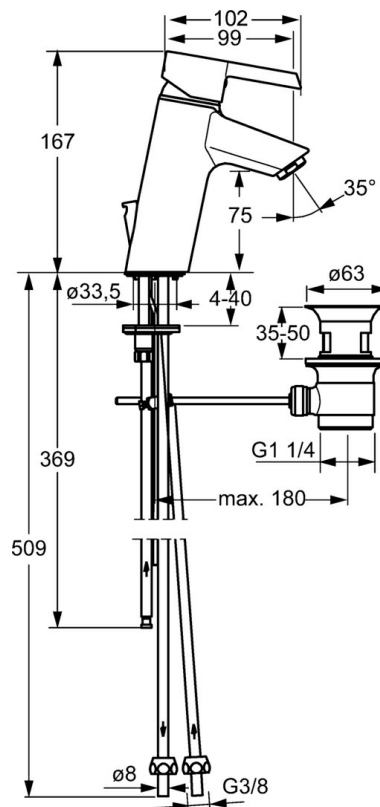

EAN: 4015474263819
static.hansa.com/45031103

- Lavabo
- Monocommande, Basse pression
- Montage sur plaque
- Chrome
- Bec fixe
- Brise jet laminaire - sans adjonction d'air, CASCADE®
- Levier avec symbole C+F, Levier monocommande
- Vidage avec tirette
- Raccordement par tubulures cuivre
- Corps en laiton DZR

Caractéristiques techniques

Caractéristiques techniques

| | |
|------------------------------|-------------------|
| Taille DN (diamètre nominal) | DN15 |
| Alimentation en eau chaude | max. +80°C |
| Pression de service | 0.5-5 bar |
| Taille de raccord | Ø8 |
| Saillie | 99 mm |
| Matériau | brass |

Règlementations

| | |
|----------|---------------|
| Norme EN | EN 817 |
|----------|---------------|

Pièces de rechange

SP45031103

| | Nom | Code |
|------|--------------------------------------|----------|
| 1 | Levier | 59913586 |
| 1.1 | Vis, M5x8, SW2.5 | 59904755 |
| 1.3 | Capuchon Gris | 59912112 |
| 2 | Chape, 33x3 mm | 59912504 |
| 3 | Écrou de maintien, M40x1 | 1003409V |
| 3.1 | Joint, d 38x2 | 59913212 |
| 4 | Cartouche, 3.5 Eco | 59912324 |
| 4 | Cartouche, 3.5 Classic | 59913075 |
| 4.1 | Temperature adjustment limiter | 59912325 |
| 4.3 | Joint, d 28.24x2.62 Arrêté | 59912590 |
| 4.4 | Joint, d 10.10x1.60 Arrêté | 59905072 |
| 5.1 | Tirette de vidage | 59913587 |
| 5.2 | Joint | 59904624 |
| 5.3 | Joint, d 36.09x d 3.53 | 59913396 |
| 5.5 | Fixing plate | 59904765 |
| 5.6 | Vis, M8x1, SW13 | 59904766 |
| 5.7 | Ensemble de fixation | 59910749 |
| 5.8 | Tuyau Arrêté | 59913398 |
| 5.9 | Tuyau, M8x1, L=560 | 59912806 |
| 5.10 | Joint, 6x1.4 | 59913266 |
| 5.11 | Vis, M8x1, L=140 | 59912474 |
| 5.12 | Plaque de base | 59913211 |
| 6 | Aérateur, M24x1 A, low pressure | 59902692 |
| 6.1 | Aérateur, M22/24, ND | 59901553 |
| 7 | Vidage | 59904620 |
| 9 | Écrou du raccord | 59904969 |
| 9.1 | Set de fixation pour bec, 14.9x8.5x1 | 59902352 |
| 9.2 | Set de fixation pour bec, 10x8 | 59902272 |
| 9.3 | Tuyau | 59902151 |
| N.I. | Clef, SW30/34 | 59912108 |