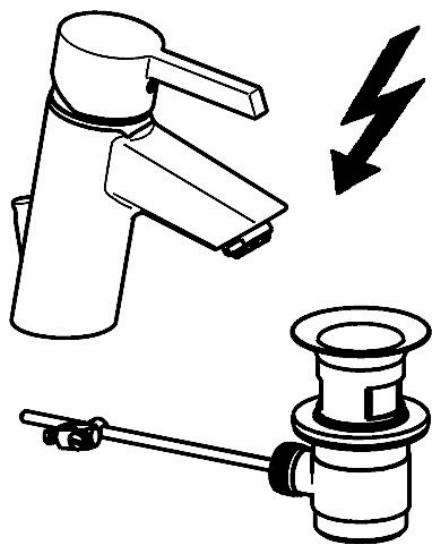

EAN: 4015474263819
static.hansa.com/45031103

- Umyvadlo
- Jednopáková, Pro beztlakové ohřivače vody
- Stojánková
- Chrom
- Pevné výtokové rameno
- Aerátor s laminárním proudem vody, CASCADE® aerátor
- Páka se symboly teplé a studené vody, Jedna ovládací páka / rukojeť
- Mechanický uzávěr odpadu s táhlem
- Měděné přípojovací trubky
- Tělo baterie z mosazi DZR

Technické údaje

Technické vlastnosti

Velikost DN (jmenovitý rozměr)	DN15
Zdroj teplé vody	max. +80°C
Pracovní tlak	0.5-5 bar
Velikost přípojky	Ø8
Projection	99 mm
Materiál	Mosaz

Předpisy

Norma EN	EN 817
----------	---------------

Náhradní díly

SP45031103

	Název	Kód
1	Páka	59913586
1.1	Šroub, M5x8, SW2.5	59904755
1.3	Záslepka Šedá	59912112
2	Krytka, 33x3 mm	59912504
3	Upevňovací matice, M40x1	1003409V
3.1	O-kroužek, d 38x2	59913212
4	Kartuše, 3.5 Eco	59912324
4	Kartuše, 3.5 Classic	59913075
4.1	Temperature adjustment limiter	59912325
4.3	O-kroužek, d 28.24x2.62 Ukončeno	59912590
4.4	O-kroužek, d 10.10x1.60 Ukončeno	59905072
5.1	Ovládací táhlo vypouštěcího ventilu	59913587
5.2	Spojovací díl táhel	59904624
5.3	O-kroužek, d 36.09x d 3.53	59913396
5.5	Upevňovací deska	59904765
5.6	Šroub, M8x1, SW13	59904766
5.7	Upevňovací set	59910749
5.8	Roura Ukončeno	59913398
5.9	Roura, M8x1, L=560	59912806
5.10	O-kroužek, 6x1.4	59913266
5.11	Upevňovací šroub, M8x1, L=140	59912474
5.12	Základní deska	59913211
6	Aerator, M24x1 A, low pressure	59902692
6.1	Aerator, M22/24, ND	59901553
7	Vypouštěcí ventil	59904620
9	Montáž matice	59904969
9.1	Těsnící sada, 14.9x8.5x1	59902352
9.2	Těsnící sada, 10x8	59902272
9.3	Hadice	59902151
N.I.	Klíč, SW30/34	59912108