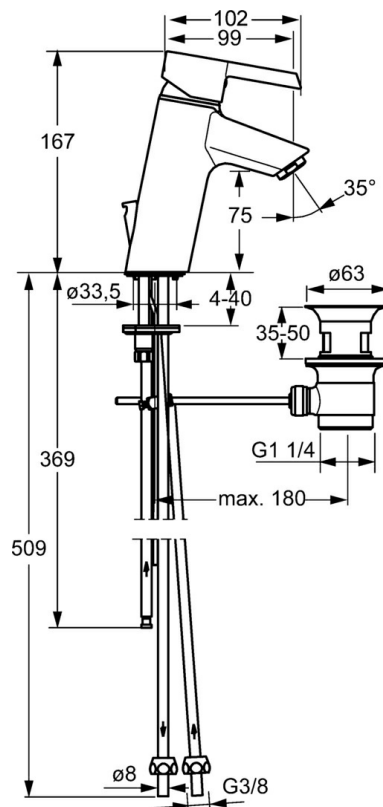

EAN: 4015474263819
static.hansa.com/45031103

- Umyvadlo
- Jednopáková, Pro beztlakové ohřivače vody
- Stojánková
- Chrom
- Pevné výtokové rameno
- Aerátor s laminárním proudem vody, CASCADE® aerátor
- Páka se symboly teplé a studené vody, Jedna ovládací páka / rukojeť
- Mechanický uzávěr odpadu s táhlem
- Měděné přípojovací trubky
- Tělo baterie z mosazi DZR

Technické údaje

Technické vlastnosti

Velikost DN (jmenovitý rozměr)	DN15
Zdroj teplé vody	max. +80°C
Pracovní tlak	0.5-5 bar
Velikost přípojky	Ø8
Projection	99 mm
Materiál	Mosaz

Předpisy

Norma EN	EN 817
----------	---------------

Náhradní díly

SP45031103

	Název	Kód
1	Páka	59913586
1.1	Šroub, M5x8, SW2.5	59904755
1.3	Záslepka Šedá	59912112
2	Krytka, 33x3 mm	59912504
3	Upevňovací matice, M40x1	1003409V
3.1	O-kroužek, d 38x2	59913212
4	Kartuše, 3.5 Eco	59912324
4	Kartuše, 3.5 Classic	59913075
4.1	Temperature adjustment limiter	59912325
4.3	O-kroužek, d 28.24x2.62 Ukončeno	59912590
4.4	O-kroužek, d 10.10x1.60 Ukončeno	59905072
5.1	Ovládací táhlo vypouštěcího ventilu	59913587
5.2	Spojovací díl táhel	59904624
5.3	O-kroužek, d 36.09x d 3.53	59913396
5.5	Upevňovací deska	59904765
5.6	Šroub, M8x1, SW13	59904766
5.7	Upevňovací set	59910749
5.8	Roura Ukončeno	59913398
5.9	Roura, M8x1, L=560	59912806
5.10	O-kroužek, 6x1.4	59913266
5.11	Upevňovací šroub, M8x1, L=140	59912474
5.12	Základní deska	59913211
6	Aerator, M24x1 A, low pressure	59902692
6.1	Aerator, M22/24, ND	59901553
7	Vypouštěcí ventil	59904620
9	Montáž matice	59904969
9.1	Těsnící sada, 14.9x8.5x1	59902352
9.2	Těsnící sada, 10x8	59902272
9.3	Hadice	59902151
N.I.	Klíč, SW30/34	59912108