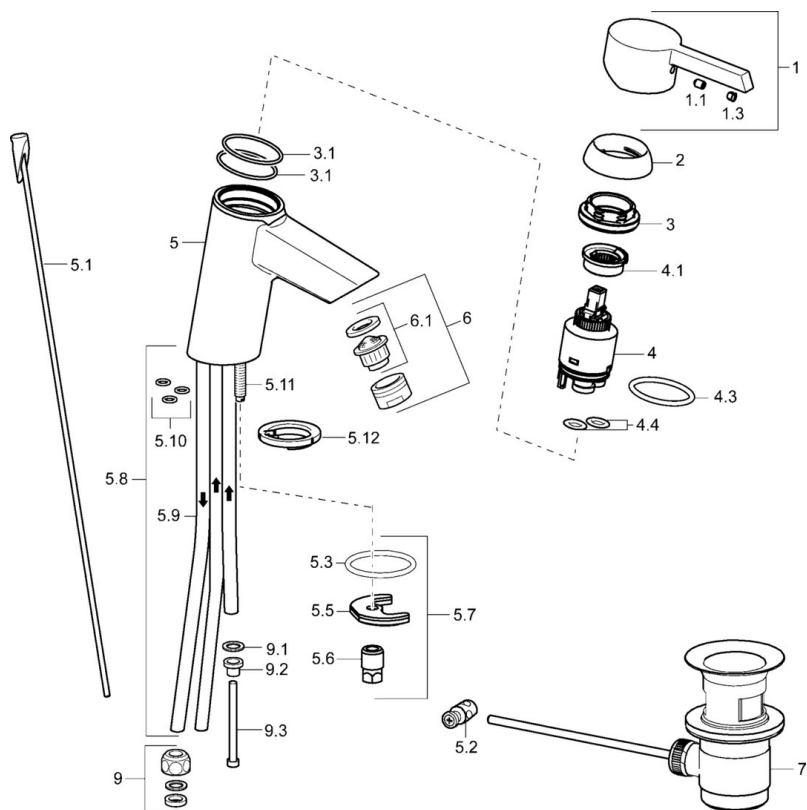

EAN: 4015474263819
static.hansa.com/45031103

- Umyvadlo
- Jednopáková, Pro beztlakové ohřivače vody
- Stojánková
- Chrom
- Pevné výtokové rameno
- Aerátor s laminárním proudem vody, CASCADE® aerátor
- Páka se symboly teplé a studené vody, Jedna ovládací páka / rukojeť
- Mechanický uzávěr odpadu s táhlem
- Měděné přípojovací trubky
- Tělo baterie z mosazi DZR

Technické údaje

Technické vlastnosti

Velikost DN (jmenovitý rozměr)	DN15
Zdroj teplé vody	max. +80°C
Pracovní tlak	0.5-5 bar
Velikost přípojky	Ø8
Projection	99 mm
Materiál	Mosaz

Předpisy

Norma EN	EN 817
----------	---------------

Náhradní díly

SP45031103

	Název	Kód
1	Páka	59913586
1.1	Šroub, M5x8, SW2.5	59904755
1.3	Záslepka Šedá	59912112
2	Krytka, 33x3 mm	59912504
3	Upevňovací matice, M40x1	1003409V
3.1	O-kroužek, d 38x2	59913212
4	Kartuše, 3.5 Eco	59912324
4	Kartuše, 3.5 Classic	59913075
4.1	Temperature adjustment limiter	59912325
4.3	O-kroužek, d 28.24x2.62 Ukončeno	59912590
4.4	O-kroužek, d 10.10x1.60 Ukončeno	59905072
5.1	Ovládací táhlo vypouštěcího ventilu	59913587
5.2	Spojovací díl táhel	59904624
5.3	O-kroužek, d 36.09x d 3.53	59913396
5.5	Upevňovací deska	59904765
5.6	Šroub, M8x1, SW13	59904766
5.7	Upevňovací set	59910749
5.8	Roura Ukončeno	59913398
5.9	Roura, M8x1, L=560	59912806
5.10	O-kroužek, 6x1.4	59913266
5.11	Upevňovací šroub, M8x1, L=140	59912474
5.12	Základní deska	59913211
6	Aerator, M24x1 A, low pressure	59902692
6.1	Aerator, M22/24, ND	59901553
7	Vypouštěcí ventil	59904620
9	Montáž matice	59904969
9.1	Těsnící sada, 14.9x8.5x1	59902352
9.2	Těsnící sada, 10x8	59902272
9.3	Hadice	59902151
N.I.	Klíč, SW30/34	59912108