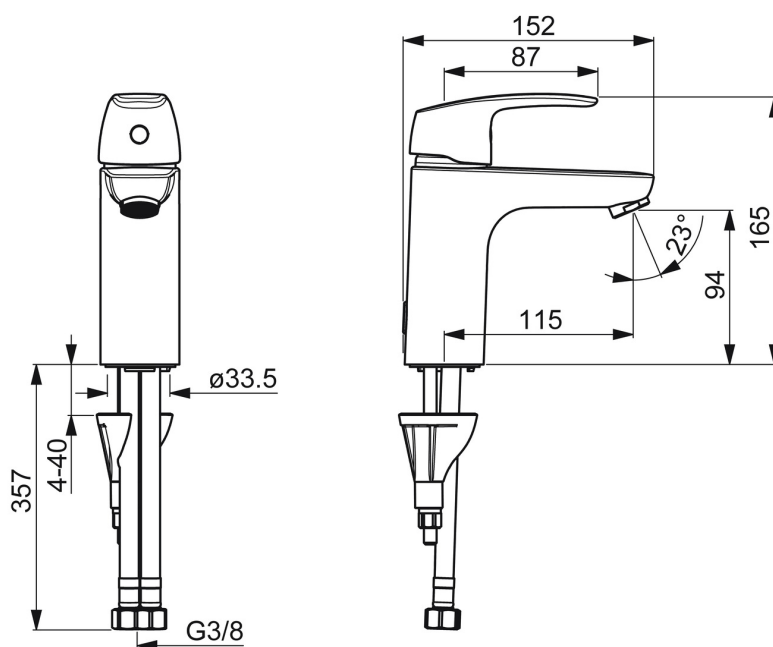

EAN: 4057304003073
static.hansa.com/45022283

- Umývadlo
- Jednopáková
- Stojanková
- Chróm
- Pevné výtokové rameno
- PCA® - aerátor s konštantným prietokom vody aj pri kolísaní tlaku, CASCADE® - aerátor
- Páka so symbolom teplej a studenej vody, Jedna ovládacia páka / rukoväť
- Funkcie pre nastavenie maximálnej teploty a prietoku vody, Nastaviteľný obmedzovač teploty vody (súčasť dodávky, možnosť dodatočnej inštalácie)
- ø 40 mm keramická kartuša pre ovládanie teploty a prietoku vody
- Flexibilné pripojovacie hadičky
- 3S - inštalačný systém pre bezpečné a jednoduché upevnenie batérie, Telo batérie z mosadze DZR
- Bez odtokovej garnitúry, Bez otvoru na tiahlo
- Mazivo bez obsahu silikónu

Technické údaje

Vlastnosti prietoku

Prietok pri tlaku 3 bar (s ovládačom prietoku) **6.0 l/min**

Technické vlastnosti

Veľkosť DN (menovitý rozmer) **DN15**
 Dodávka teplej vody **max. +70°C**
 Pracovný tlak **0.5-10 bar**
 Spojovacia veľkosť **G3/8**
 Projection **115 mm**
 Spätná klapka (STN EN 1717) **AA**
 Materiál **Mosadz**

Název	Kód
01 Ovládací rukoväť	59914453
02 Krytka	59914478
03 Pritlačná matica, M42x1.5, SW 38	59914128
04 Kartuš, 4.0 Classic	59914129
05 Upevňovacia skrutka, M8x1, L=130	59914474
06 Upevňovací set	59914475
07 Aerátor, M24x1, 6 l/min	59914476
08 Gumové tesnenie	59914591
09 Vsuška Ukončené	59914133
N.I. Flexibilná hadička, L=375, G3/8-M10x1	59914188
N.I. Vypúšťací ventil umývadla, (2019-)	59914764