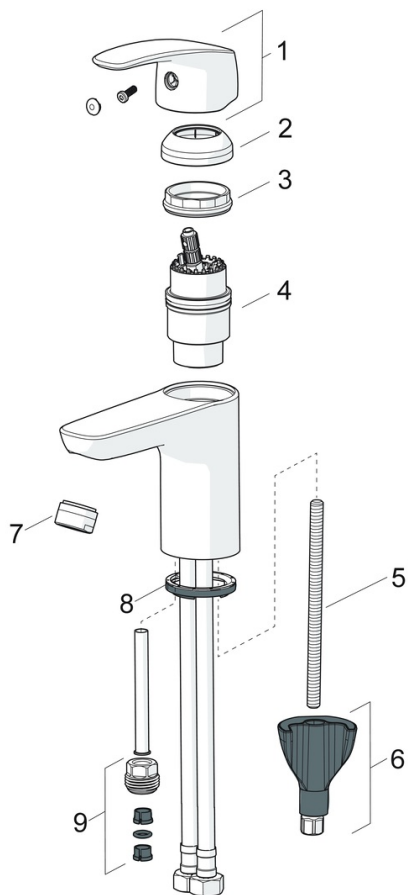

Náhradné diely

SP45052283

Název	Kód
01 Ovládací rukoväť	59914453
02 Krytka	59914478
03 Pritlačná matica, M42x1.5, SW 38	59914128
04 Kartuš, 4.0 Classic	59914129
05 Upevňovacia skrutka, M8x1, L=130	59914474
06 Upevňovací set	59914475
07 Aerátor, M24x1, 6 l/min	59914476
08 Gumové tesnenie	59914591
09 Vsuška Ukončené	59914133
N.I. Flexibilná hadička, L=375, G3/8-M10x1	59914188
N.I. Vypúšťací ventil umývadla, (2019-)	59914764