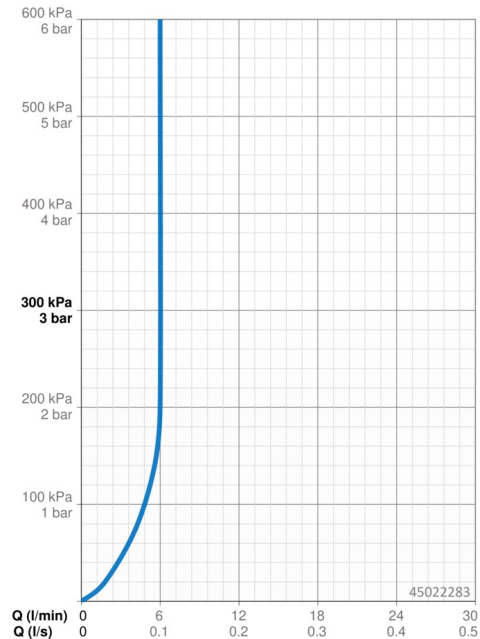

Technické údaje

Vlastnosti prietoku

Prietok pri tlaku 3 bar (s ovládačom prietoku) **6.0 l/min**

Technické vlastnosti

Veľkosť DN (menovitý rozmer) **DN15**
Dodávka teplej vody **max. +70°C**
Pracovný tlak **0.5-10 bar**
Spojovacia veľkosť **G3/8**
Projection **115 mm**
Spätná klapka (STN EN 1717) **AA**
Materiál **Mosadz**

Predpisy

Norma EN **EN 817**
Trieda hlučnosti **I (ISO 3822)**

Schválenia a Prehlásenia

DVGW **DW-6506CS0580**
ABP **P-IX 29684/IA**
Vyhlásenie o zhode **DoC**
EPD **S-P-06391**