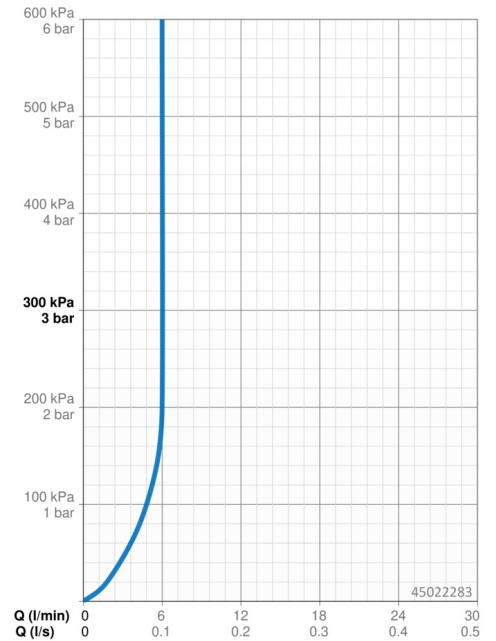

Technische gegevens

Doorstromingseigenschappen

Doorstroomhoeveelheid bij 3 bar (met debietregelaar) **6.0 l/min**

Technische eigenschappen

DN-maat **DN15**
Warmwatertoevoer **max. +70°C**
Werkdruk **0.5-10 bar**
Aansluitmaat **G3/8**
Projection **115 mm**
Terugstroom beveiliging (EN1717) **AA**
Materiaal **brass**

Voorschriften

EN-norm **EN 817**
Geluidsklasse **I (ISO 3822)**

Toestemmingen en Verklaringen

DVGW **DW-6506CS0580**
ABP **P-IX 29684/IA**
Verklaring van overeenstemming **DoC**
EPD **S-P-06391**