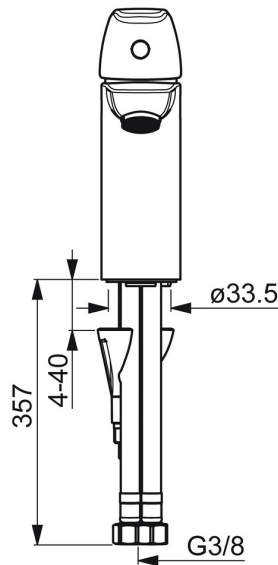

EAN: 4057304003073  
[static.hansa.com/45022283](https://static.hansa.com/45022283)

- Wastafel
- Eengreeps
- Wastafelmontage
- Chroom
- Vaste uitloop
- PCA® mousseur voor een drukonafhankelijke doorstroom, CASCADE® mousseur
- Hendel met warm-koud-aanduiding, Eengreeps bediend
- Temperatuurbegrenzer, Temperatuurbegrenzer (achteraf instelbaar)
- $\varnothing$  40 mm keramisch binnenwerk voor debiet en temperatuur instelling
- Flexibele aansluitlang(en)
- 3S-installatie, Kraanhuis gemaakt van DZR messing
- Zonder afvoergarnituur, Zonder trekstangopening

### Doorstromingseigenschappen

Doorstroomhoeveelheid bij 3 bar (met debietregelaar) **6.0 l/min**

### Technische eigenschappen

DN-maat **DN15**  
 Warmwatertoevoer **max. +70°C**  
 Werkdruk **0.5-10 bar**  
 Aansluitmaat **G3/8**  
 Projection **115 mm**  
 Terugstroom beveiliging (EN1717) **AA**  
 Materiaal **brass**

### SP45052283

	Naam	Code
01	Hendel Chrom	59914453
02	Kap Chrom	59914478
03	Schroefring, M42x1.5, SW 38	59914128
04	Binnenwerk, 4.0 Classic	59914129
05	Bevestigingsschroeven, M8x1, L=130	59914474
06	Bevestigingsset	59914475
07	Mousseur, M24x1, 6 l/min Chrom	59914476
08	Wasser	59914591
09	Nippel Stopgezet	59914133
N.I.	Flexibele aansluitingen, L=375, G3/8-M10x1	59914188
N.I.	Wastegarnituur, (2019-) Chrom	59914764