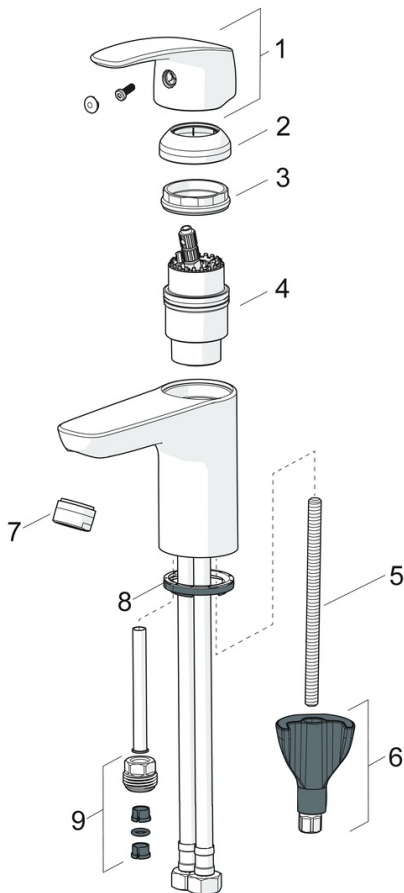

EAN: 4057304003073  
[static.hansa.com/45022283](https://static.hansa.com/45022283)

- Wastafel
- Eengreeps
- Wastafelmontage
- Chroom
- Vaste uitloop
- PCA® mousseur voor een drukonafhankelijke doorstroom, CASCADE® mousseur
- Hendel met warm-koud-aanduiding, Eengreeps bediend
- Temperatuurbegrenzer, Temperatuurbegrenzer (achteraf instelbaar)
- $\varnothing$  40 mm keramisch binnenwerk voor debiet en temperatuur instelling
- Flexibele aansluitlang(en)
- 3S-installatie, Kraanhuis gemaakt van DZR messing
- Zonder afvoergarnituur, Zonder trekstangopening

### Technische eigenschappen

DN-maat **DN15**  
 Warmwatertoevoer **max. +70°C**  
 Werkdruk **0.5-10 bar**  
 Aansluitmaat **G3/8**  
 Projection **115 mm**  
 Terugstroom beveiliging (EN1717) **AA**  
 Materiaal **brass**

### SP45052283

	Naam	Code
01	Hendel Chrom	59914453
02	Kap Chrom	59914478
03	Schroefring, M42x1.5, SW 38	59914128
04	Binnenwerk, 4.0 Classic	59914129
05	Bevestigingsschroeven, M8x1, L=130	59914474
06	Bevestigingsset	59914475
07	Mousseur, M24x1, 6 l/min Chrom	59914476
08	Wasser	59914591
09	Nippel Stopgezet	59914133
N.I.	Flexibele aansluitingen, L=375, G3/8-M10x1	59914188
N.I.	Wastegarnituur, (2019-) Chrom	59914764