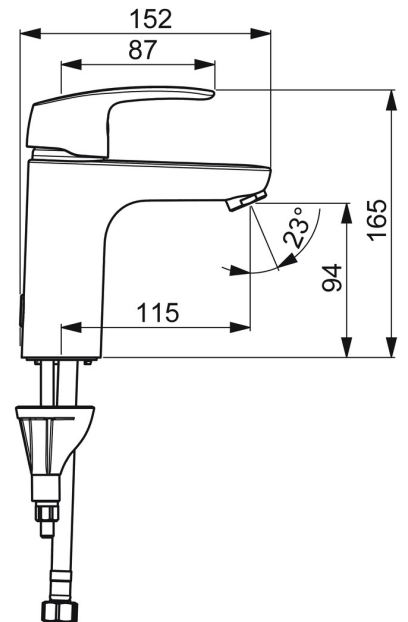

EAN: 4057304003073  
[static.hansa.com/45022283](https://static.hansa.com/45022283)

- Wastafel
- Eengreeps
- Wastafelmontage
- Chroom
- Vaste uitloop
- PCA® mousseur voor een drukonafhankelijke doorstroom, CASCADE® mousseur
- Hendel met warm-koud-aanduiding, Eengreeps bediend
- Temperatuurbegrenzer, Temperatuurbegrenzer (achteraf instelbaar)
- $\varnothing$  40 mm keramisch binnenwerk voor debiet en temperatuur instelling
- Flexibele aansluitlang(en)
- 3S-installatie, Kraanhuis gemaakt van DZR messing
- Zonder afvoergarnituur, Zonder trekstangopening

### Doorstromingseigenschappen

Doorstroomhoeveelheid bij 3 bar (met debietregelaar) **6.0 l/min**

### Technische eigenschappen

DN-maat **DN15**  
 Warmwatertoevoer **max. +70°C**  
 Werkdruk **0.5-10 bar**  
 Aansluitmaat **G3/8**  
 Projection **115 mm**  
 Terugstroom beveiliging (EN1717) **AA**  
 Materiaal **brass**

### SP45052283

	Naam	Code
01	Hendel Chrom	59914453
02	Kap Chrom	59914478
03	Schroefring, M42x1.5, SW 38	59914128
04	Binnenwerk, 4.0 Classic	59914129
05	Bevestigingsschroeven, M8x1, L=130	59914474
06	Bevestigingsset	59914475
07	Mousseur, M24x1, 6 l/min Chrom	59914476
08	Wasser	59914591
09	Nippel Stopgezet	59914133
N.I.	Flexibele aansluitingen, L=375, G3/8-M10x1	59914188
N.I.	Wastegarnituur, (2019-) Chrom	59914764