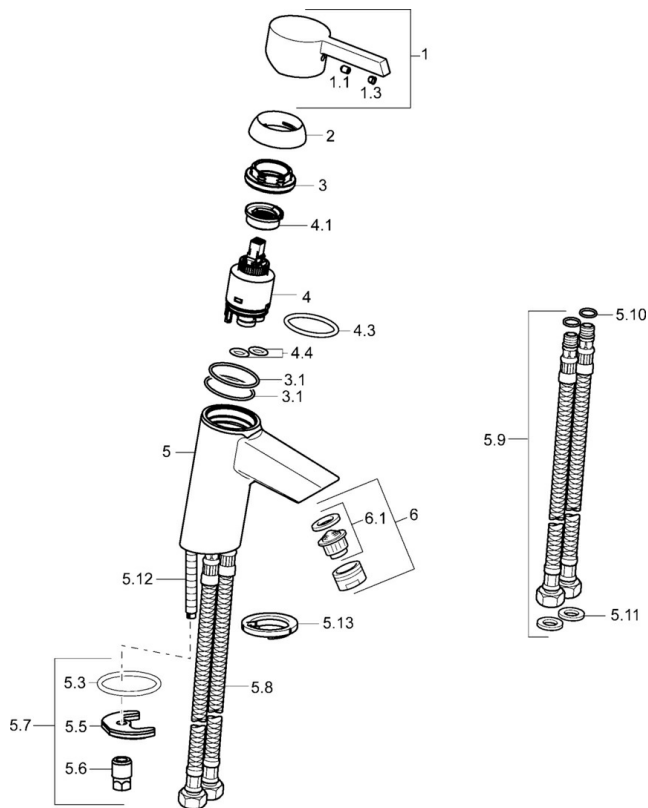

EAN: 4015474263796
static.hansa.com/45022203

- Umyvadlo
- Jednopáková
- Stojánková
- Chrom
- Pevné výtokové rameno
- PCA® aerátor s konstatním průtokovým množstvím nezávislým na změnách tlaku
- Páka se symboly teplé a studené vody, Jedna ovládací páka / rukojeť
- Flexibilní připojovací hadice
- Tělo baterie z mosazi DZR
- Bez odpadní soupravy, Bez otvoru na táhlo

Technické údaje

Vlastnosti průtoku

Průtokové množství při 3 bar (s regulátorem průtoku) **6.0 l/min**

Technické vlastnosti

Velikost DN (jmenovitý rozměr) **DN15**
Zdroj teplé vody **max. +70°C**
Pracovní tlak **0.5-10 bar**
Velikost přípojky **G3/8**
Projection **99 mm**
Zabezpečení proti zpětnému toku (ČSN EN 1717) **AA**
Materiál **Mosaz**

Předpisy

Norma EN **EN 817**

Náhradní díly

SP45022203

	Název	Kód
1	Páka	59913586
1.1	Šroub, M5x8, SW2.5	59904755
1.3	Záslepka Šedá	59912112
2	Krytka, 33x3 mm	59912504
3	Upevňovací matice, M40x1	1003409V
3.1	O-kroužek, d 38x2	59913212
4	Kartuše, 3.5 Eco	59912324
4	Kartuše, 3.5 Classic	59913075
4.1	Temperature adjustment limiter	59912325
4.3	O-kroužek, d 28.24x2.62 Ukončeno	59912590
4.4	O-kroužek, d 10.10x1.60 Ukončeno	59905072
5.3	O-kroužek, d 36.09x d 3.53	59913396
5.5	Upevňovací deska	59904765
5.6	Šroub, M8x1, SW13	59904766
5.7	Upevňovací set	59910749
5.8	Flexibilní hadička, L=430, G3/8-M10x1 RH Ukončeno	59913213
5.9	Flexibilní hadička, L=430, G3/8-M10x1	59912515
5.10	O-kroužek, d 7.65x1.78	59902337
5.11	Těsnění, 9.5x14.4x2	59912551
5.12	Upevňovací šroub, M8x1, L=140	59912474
5.13	Základní deska	59913211
6	Aerator, M24x1 STD HC A	59902366
6.1	Aerator, M22/24 A	59902081
N.I.	Klíč, SW30/34	59912108