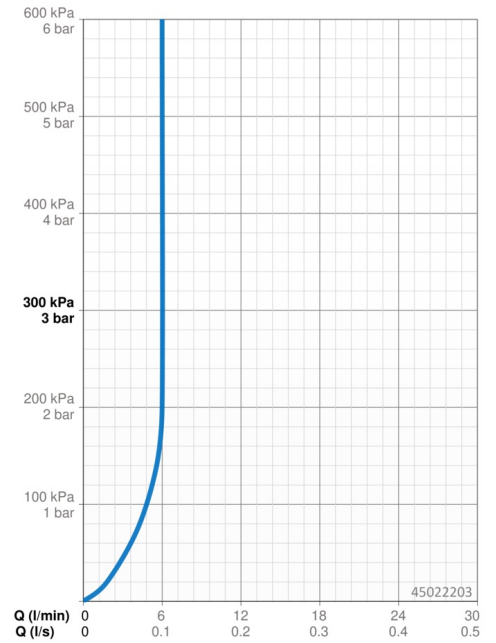

Technické údaje

Vlastnosti průtoku

Průtokové množství při 3 bar (s regulátorem průtoku) **6.0 l/min**

Technické vlastnosti

Velikost DN (jmenovitý rozměr) **DN15**
Zdroj teplé vody **max. +70°C**
Pracovní tlak **0.5-10 bar**
Velikost přípojky **G3/8**
Projection **99 mm**
Zabezpečení proti zpětnému toku (ČSN EN 1717) **AA**
Materiál **Mosaz**

Předpisy

Norma EN **EN 817**