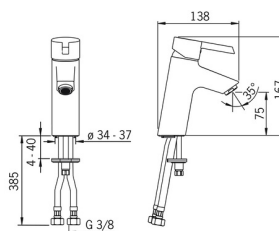

EAN: 4015474263796
static.hansa.com/45022203

- Umyvadlo
- Jednopáková
- Stojánková
- Chrom
- Pevné výtokové rameno
- PCA® aerátor s konstatním průtokovým množstvím nezávislým na změnách tlaku
- Páka se symboly teplé a studené vody, Jedna ovládací páka / rukojeť
- Flexibilní připojovací hadice
- Tělo baterie z mosazi DZR
- Bez odpadní soupravy, Bez otvoru na táhlo

Technické údaje

Vlastnosti průtoku

Průtokové množství při 3 bar (s regulátorem průtoku) **6.0 l/min**

Technické vlastnosti

Velikost DN (jmenovitý rozměr) **DN15**
Zdroj teplé vody **max. +70°C**
Pracovní tlak **0.5-10 bar**
Velikost přípojky **G3/8**
Projection **99 mm**
Zabezpečení proti zpětnému toku (ČSN EN 1717) **AA**
Materiál **Mosaz**

Předpisy

Norma EN **EN 817**

Náhradní díly

SP45022203

	Název	Kód
1	Páka	59913586
1.1	Šroub, M5x8, SW2.5	59904755
1.3	Záslepka Šedá	59912112
2	Krytka, 33x3 mm	59912504
3	Upevňovací matice, M40x1	1003409V
3.1	O-kroužek, d 38x2	59913212
4	Kartuše, 3.5 Eco	59912324
4	Kartuše, 3.5 Classic	59913075
4.1	Temperature adjustment limiter	59912325
4.3	O-kroužek, d 28.24x2.62 Ukončeno	59912590
4.4	O-kroužek, d 10.10x1.60 Ukončeno	59905072
5.3	O-kroužek, d 36.09x d 3.53	59913396
5.5	Upevňovací deska	59904765
5.6	Šroub, M8x1, SW13	59904766
5.7	Upevňovací set	59910749
5.8	Flexibilní hadička, L=430, G3/8-M10x1 RH Ukončeno	59913213
5.9	Flexibilní hadička, L=430, G3/8-M10x1	59912515
5.10	O-kroužek, d 7.65x1.78	59902337
5.11	Těsnění, 9.5x14.4x2	59912551
5.12	Upevňovací šroub, M8x1, L=140	59912474
5.13	Základní deska	59913211
6	Aerator, M24x1 STD HC A	59902366
6.1	Aerator, M22/24 A	59902081
N.I.	Klíč, SW30/34	59912108