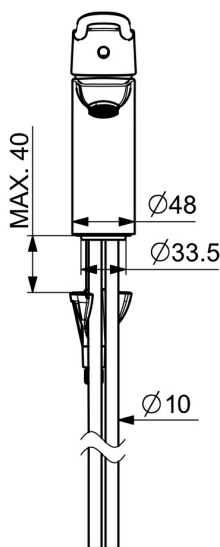

EAN: 4057304010545
static.hansa.com/45022186

- Zdravotná starostlivosť a opatrovateľstvo
- Jednopáková
- Stojanková
- Chróm
- Pevné výtokové rameno
- Aerátor s laminárnym prúdom vody
- Jedna ovládacia páka / rukoväť, Strmeňová páka, Dlhá páka, Páka so symbolom teplej a studenej vody
- Funkcie pre nastavenie maximálnej teploty a prietoku vody, Nastaviteľný obmedzovač teploty vody (súčasť dodávky, možnosť dodatočnej inštalácie)
- \varnothing 40 mm keramická kartuša pre ovládanie teploty a prietoku vody
- Medené pripojovacie trubičky
- Telo batérie z mosadze DZR, Vodné cesty bez poniklovania, 3S - inštalčný systém pre bezpečné a jednoduché upevnenie batérie
- Bez odtokovej garnitúry, Bez otvoru na tiahlo

Technické údaje

Vlastnosti prietoku

Prietok pri tlaku 3 bar	12.4 l/min
Pokles tlaku pri prietoku (0,1 l/s)	0.7 bar

Technické vlastnosti

Veľkosť DN (menovitý rozmer)	DN15
Dodávka teplej vody	max. +80°C
Pracovný tlak	0.5-10 bar
Projection	114 mm
Spätná klapka (STN EN 1717)	AA
Materiál	Mosadz

Predpisy

Norma EN	EN 817
Trieda hlučnosti	I (ISO 3822)

Schválenia a Prehlásenia

KIWA	K6116/08
DVGW	DW-6506DL0556
ABP	P-IX 29684/IA
Vyhlásenie o zhode	DoC
EPD	S-P-06391

Náhradné diely

SP45022186

Názov	Kód
01 Ovládacia rukoväť, L=136	59914719
01 Dlhý páka, L=162	59914716
02 Krytka	59914478
03 Pritlačná matica, M42x1.5, SW 38	59914128
04 Kartuš, 4.0 Classic	59914129
05 Upevňovacia skrutka, M8x1, L=130	59914474
06 Upevňovací set	59914475
07 Aerátor, M24x1, 6 l/min	59914476
07 Aerátor, M24x1 STD PL HC A Laminar (2013-)	59914054
08 Gumové tesnenie	59914591
N.I. Vypúšťací ventil umývadla, (2019-)	59914764
N.I. Sprchová hadica, L=1750 Saténová	54120300
N.I. Držiak sprchy	04430100
N.I. Bidetta - ručná sprcha	59914162