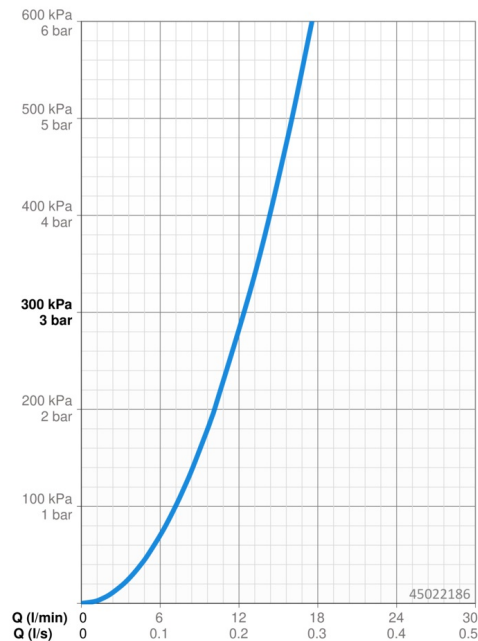

Technické údaje

Vlastnosti prietoku

Prietok pri tlaku 3 bar	12.4 l/min
Pokles tlaku pri prietoku (0,1 l/s)	0.7 bar

Technické vlastnosti

Veľkosť DN (menovitý rozmer)	DN15
Dodávka teplej vody	max. +80°C
Pracovný tlak	0.5-10 bar
Projection	114 mm
Spätná klapka (STN EN 1717)	AA
Materiál	Mosadz

Predpisy

Norma EN	EN 817
Trieda hlučnosti	I (ISO 3822)

Schválenia a Prehlásenia

KIWA	K6116/08
DVGW	DW-6506DL0556
ABP	P-IX 29684/IA
Vyhlásenie o zhode	DoC
EPD	S-P-06391