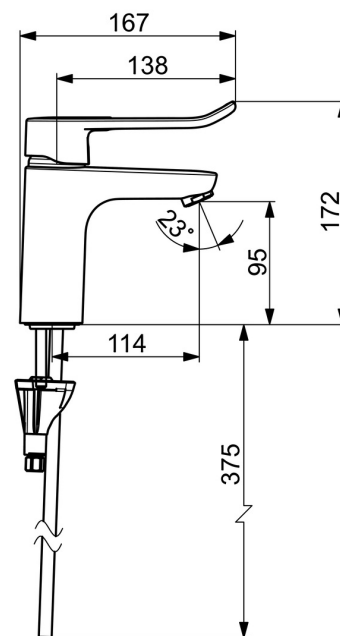

EAN: 4057304010545
static.hansa.com/45022186

- Zdravotná starostlivosť a opatrovateľstvo
- Jednopáková
- Stojanková
- Chróm
- Pevné výtokové rameno
- Aerátor s laminárnym prúdom vody
- Jedna ovládacia páka / rukoväť, Strmeňová páka, Dlhá páka, Páka so symbolom teplej a studenej vody
- Funkcie pre nastavenie maximálnej teploty a prietoku vody, Nastaviteľný obmedzovač teploty vody (súčasť dodávky, možnosť dodatočnej inštalácie)
- \varnothing 40 mm keramická kartuša pre ovládanie teploty a prietoku vody
- Medené pripojovacie trubičky
- Telo batérie z mosadze DZR, Vodné cesty bez poniklovania, 3S - inštalčný systém pre bezpečné a jednoduché upevnenie batérie
- Bez odtokovej garnitúry, Bez otvoru na tiahlo

Technické údaje

Vlastnosti prietoku

Prietok pri tlaku 3 bar	12.4 l/min
Pokles tlaku pri prietoku (0,1 l/s)	0.7 bar

Technické vlastnosti

Veľkosť DN (menovitý rozmer)	DN15
Dodávka teplej vody	max. +80°C
Pracovný tlak	0.5-10 bar
Projection	114 mm
Spätná klapka (STN EN 1717)	AA
Materiál	Mosadz

Predpisy

Norma EN	EN 817
Trieda hlučnosti	I (ISO 3822)

Schválenia a Prehlásenia

KIWA	K6116/08
DVGW	DW-6506DL0556
ABP	P-IX 29684/IA
Vyhlásenie o zhode	DoC
EPD	S-P-06391

Náhradné diely

SP45022186

Názov	Kód
01 Ovládacia rukoväť, L=136	59914719
01 Dlhý páka, L=162	59914716
02 Krytka	59914478
03 Pritlačná matica, M42x1.5, SW 38	59914128
04 Kartuš, 4.0 Classic	59914129
05 Upevňovacia skrutka, M8x1, L=130	59914474
06 Upevňovací set	59914475
07 Aerátor, M24x1, 6 l/min	59914476
07 Aerátor, M24x1 STD PL HC A Laminar (2013-)	59914054
08 Gumové tesnenie	59914591
N.I. Vypúšťací ventil umývadla, (2019-)	59914764
N.I. Sprchová hadica, L=1750 Saténová	54120300
N.I. Držiak sprchy	04430100
N.I. Bidetta - ručná sprcha	59914162