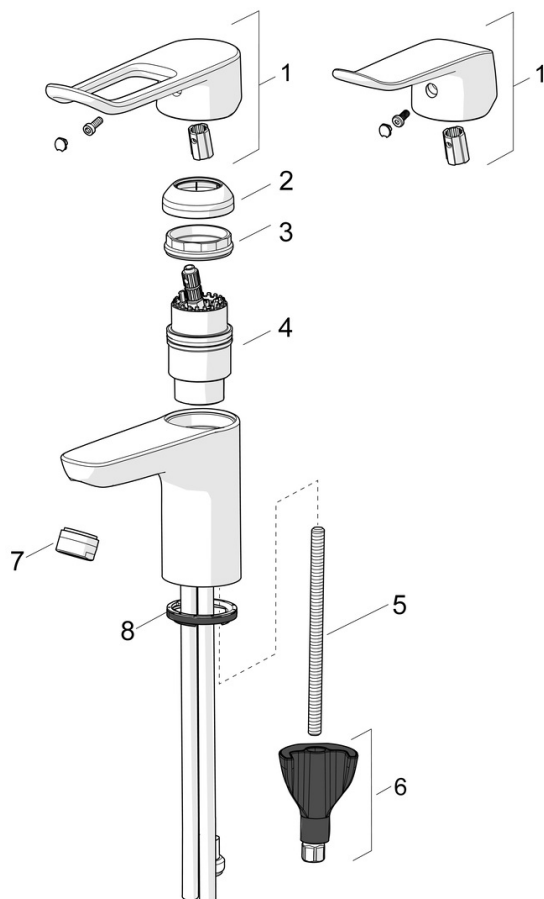

EAN: 4057304010545
static.hansa.com/45022186

- Zdravotná starostlivosť a opatrovateľstvo
- Jednopáková
- Stojanková
- Chróm
- Pevné výtokové rameno
- Aerátor s laminárnym prúdom vody
- Jedna ovládacia páka / rukoväť, Strmeňová páka, Dlhá páka, Páka so symbolom teplej a studenej vody
- Funkcie pre nastavenie maximálnej teploty a prietoku vody, Nastaviteľný obmedzovač teploty vody (súčasť dodávky, možnosť dodatočnej inštalácie)
- \varnothing 40 mm keramická kartuša pre ovládanie teploty a prietoku vody
- Medené pripojovacie trubičky
- Telo batérie z mosadze DZR, Vodné cesty bez poniklovania, 3S - inštalčný systém pre bezpečné a jednoduché upevnenie batérie
- Bez odtokovej garnitúry, Bez otvoru na tiahlo

Technické údaje

Vlastnosti prietoku

Prietok pri tlaku 3 bar	12.4 l/min
Pokles tlaku pri prietoku (0,1 l/s)	0.7 bar

Technické vlastnosti

Veľkosť DN (menovitý rozmer)	DN15
Dodávka teplej vody	max. +80°C
Pracovný tlak	0.5-10 bar
Projection	114 mm
Spätná klapka (STN EN 1717)	AA
Materiál	Mosadz

Predpisy

Norma EN	EN 817
Trieda hlučnosti	I (ISO 3822)

Schválenia a Prehlásenia

KIWA	K6116/08
DVGW	DW-6506DL0556
ABP	P-IX 29684/IA
Vyhlásenie o zhode	DoC
EPD	S-P-06391

Náhradné diely

SP45022186

Názov	Kód
01 Ovládacia rukoväť, L=136	59914719
01 Dlhý páka, L=162	59914716
02 Krytka	59914478
03 Pritlačná matica, M42x1.5, SW 38	59914128
04 Kartuš, 4.0 Classic	59914129
05 Upevňovacia skrutka, M8x1, L=130	59914474
06 Upevňovací set	59914475
07 Aerátor, M24x1, 6 l/min	59914476
07 Aerátor, M24x1 STD PL HC A Laminar (2013-)	59914054
08 Gumové tesnenie	59914591
N.I. Vypúšťací ventil umývadla, (2019-)	59914764
N.I. Sprchová hadica, L=1750 Saténová	54120300
N.I. Držiak sprchy	04430100
N.I. Bidetta - ručná sprcha	59914162