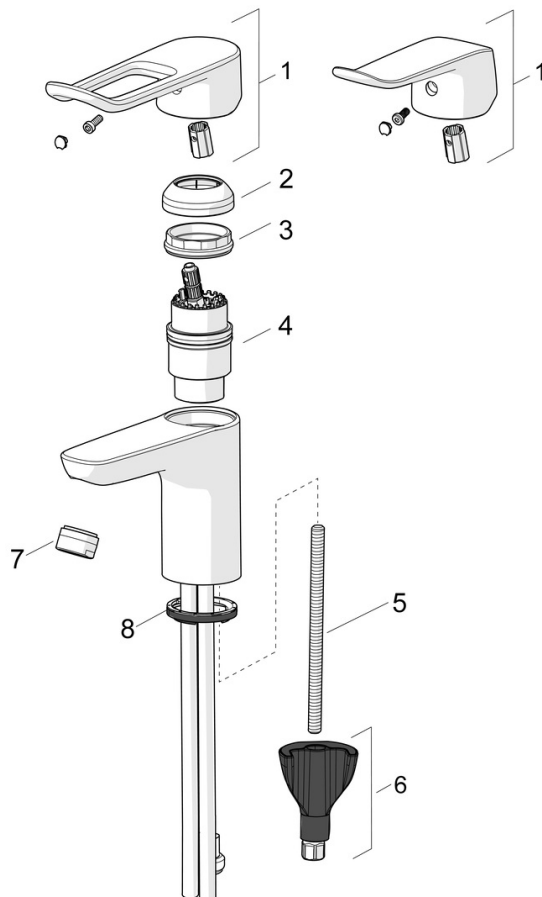

Reserveonderdelen

SP45022186

	Naam	Code
01	Hendel, L=136 Chromo	59914719
01	Lange hendel, L=162 Chromo	59914716
02	Kap Chromo	59914478
03	Schroefring, M42x1.5, SW 38	59914128
04	Binnenwerk, 4.0 Classic	59914129
05	Bevestigingsschroeven, M8x1, L=130	59914474
06	Bevestigingsset	59914475
07	Mousseur, M24x1, 6 l/min Chromo	59914476
07	Mousseur, M24x1 STD PL HC A Laminar (2013-) Chromo	59914054
08	Wasser	59914591
N.I.	Wastegarnituur, (2019-) Chromo	59914764
N.I.	Doucheslang, L=1750 Satijn	54120300
N.I.	Douchehouder Chromo	04430100
N.I.	Bidetta handdouche Chromo	59914162