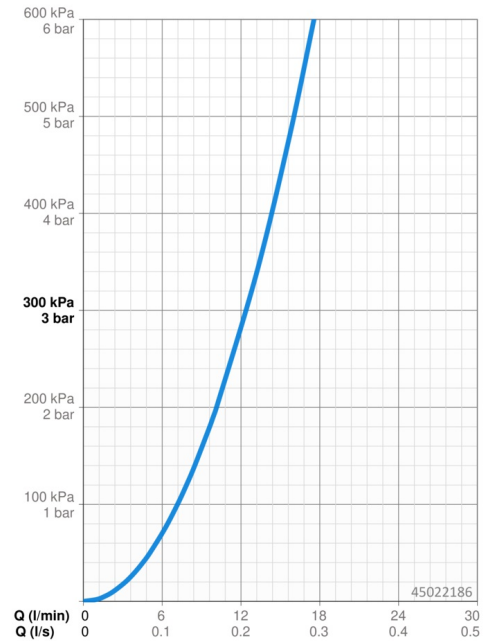

Technische gegevens

Doorstromingseigenschappen

Doorstroomhoeveelheid bij 3 bar	12.4 l/min
Drukverlies bij doorstroomhoeveelheid (0,1 l/s)	0.7 bar

Technische eigenschappen

DN-maat	DN15
Warmwatertoevoer	max. +80°C
Werkdruk	0.5-10 bar
Projection	114 mm
Terugstroom beveiliging (EN1717)	AA
Materiaal	brass

Voorschriften

EN-norm	EN 817
Geluidsklasse	I (ISO 3822)

Toestemmingen en Verklaringen

KIWA	K6116/08
DVGW	DW-6506DL0556
ABP	P-IX 29684/IA
Verklaring van overeenstemming	DoC
EPD	S-P-06391