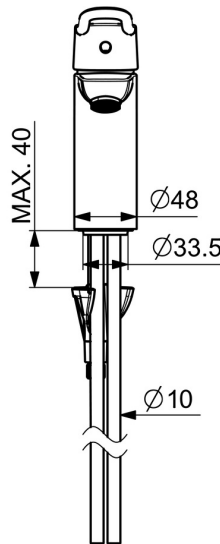

EAN: 4057304010545
static.hansa.com/45022186

- Gezondheid en verzorging
- Eengreeps
- Wastafelmontage
- Chrom
- Vaste uitloop
- Kristalheldere laminaire straal
- Eengreeps bediend, Beugelhendel, Lange hendel, Hendel met warm-koud-aanduiding
- Temperatuurbegrenzer, Temperatuurbegrenzer (achteraf instelbaar)
- ø 40 mm keramisch binnenwerk voor debiet en temperatuur instelling
- Koperen aansluitpijpen
- Kraanhuis gemaakt van DZR messing, Oppervlakte met watercontact zonder nikkelcoating, 3S-installatie
- Zonder afvoergarnituur, Zonder trekstangopening

Technische gegevens

Doorstromingseigenschappen

Doorstroomhoeveelheid bij 3 bar	12.4 l/min
Drukverlies bij doorstroomhoeveelheid (0,1 l/s)	0.7 bar

Technische eigenschappen

DN-maat	DN15
Warmwatertoevoer	max. +80°C
Werkdruk	0.5-10 bar
Projection	114 mm
Terugstroom beveiliging (EN1717)	AA
Materiaal	brass

	Naam	Code
01	Hendel, L=136 Chromo	59914719
01	Lange hendel, L=162 Chromo	59914716
02	Kap Chromo	59914478
03	Schroefring, M42x1.5, SW 38	59914128
04	Binnenwerk, 4.0 Classic	59914129
05	Bevestigingsschroeven, M8x1, L=130	59914474
06	Bevestigingsset	59914475
07	Mousseur, M24x1, 6 l/min Chromo	59914476
07	Mousseur, M24x1 STD PL HC A Laminar (2013-) Chromo	59914054
08	Wasser	59914591
N.I.	Wastegarnituur, (2019-) Chromo	59914764
N.I.	Doucheslang, L=1750 Satijn	54120300
N.I.	Douchehouder Chromo	04430100
N.I.	Bidetta handdouche Chromo	59914162