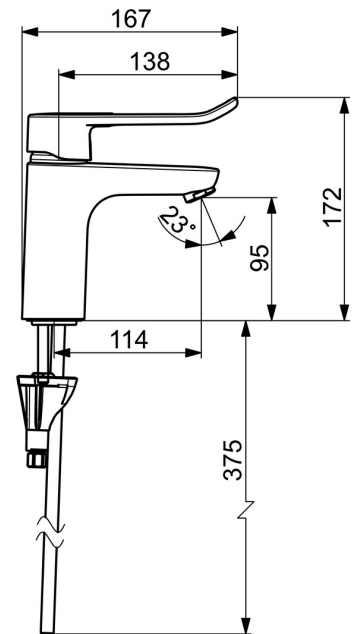

EAN: 4057304010545
static.hansa.com/45022186

- Gezondheid en verzorging
- Eengreeps
- Wastafelmontage
- Chrom
- Vaste uitloop
- Kristalheldere laminaire straal
- Eengreeps bediend, Beugelhendel, Lange hendel, Hendel met warm-koud-aanduiding
- Temperatuurbegrenzer, Temperatuurbegrenzer (achteraf instelbaar)
- ø 40 mm keramisch binnenwerk voor debiet en temperatuur instelling
- Koperen aansluitpijpen
- Kraanhuis gemaakt van DZR messing, Oppervlakte met watercontact zonder nikkelcoating, 3S-installatie
- Zonder afvoergarnituur, Zonder trekstangopening

Technische gegevens

Doorstromingseigenschappen

Doorstroomhoeveelheid bij 3 bar	12.4 l/min
Drukverlies bij doorstroomhoeveelheid (0,1 l/s)	0.7 bar

Technische eigenschappen

DN-maat	DN15
Warmwatertoevoer	max. +80°C
Werkdruk	0.5-10 bar
Projection	114 mm
Terugstroom beveiliging (EN1717)	AA
Materiaal	brass

	Naam	Code
01	Hendel, L=136 Chromo	59914719
01	Lange hendel, L=162 Chromo	59914716
02	Kap Chromo	59914478
03	Schroefring, M42x1.5, SW 38	59914128
04	Binnenwerk, 4.0 Classic	59914129
05	Bevestigingsschroeven, M8x1, L=130	59914474
06	Bevestigingsset	59914475
07	Mousseur, M24x1, 6 l/min Chromo	59914476
07	Mousseur, M24x1 STD PL HC A Laminar (2013-) Chromo	59914054
08	Wasser	59914591
N.I.	Wastegarnituur, (2019-) Chromo	59914764
N.I.	Doucheslang, L=1750 Satijn	54120300
N.I.	Douchehouder Chromo	04430100
N.I.	Bidetta handdouche Chromo	59914162