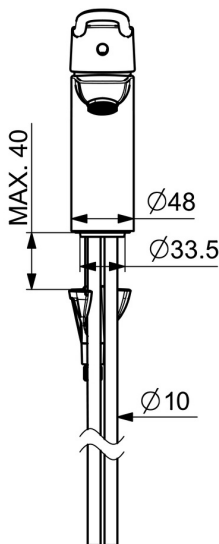

EAN: 4057304010545
static.hansa.com/45022186

- Zdraví a péče
- Jednopáková
- Stojánková
- Chrom
- Pevné výtokové rameno
- Aerátor s laminárním proudem vody
- Jedna ovládací páka / rukojeť, Třímenová páka, Dlouhá páka, Páka se symboly teplé a studené vody
- Funkce pro nastavení maximální teploty a průtoku vody, Nastavitelný omezovač teploty vody (součástí dodávky, možnost dodatečné instalace)
- ϕ 40 mm keramická kartuše pro ovládání teploty a průtoku vody
- Měděné přípojovací trubky
- Tělo baterie z mosazi DZR, Vodní cesty bez poniklování, Instalační systém 3S pro bezpečné a jednoduché upevnění baterie
- Bez odpadní soupravy, Bez otvoru na táhlo

Technické údaje

Vlastnosti průtoku

Průtokové množství při 3 bar	12.4 l/min
Tlaková ztráta při průtoku (0,1 l/s)	0.7 bar

Technické vlastnosti

Velikost DN (jmenovitý rozměr)	DN15
Zdroj teplé vody	max. +80°C
Pracovní tlak	0.5-10 bar
Projection	114 mm
Zabezpečení proti zpětnému toku (ČSN EN 1717)	AA
Materiál	Mosaz

Předpisy

Norma EN	EN 817
Třída hlučnosti	I (ISO 3822)

Schválení a Prohlášení

KIWA	K6116/08
DVGW	DW-6506DL0556
ABP	P-IX 29684/IA
Prohlášení o shodě	DoC
EPD	S-P-06391

Náhradní díly

SP45022186

	Název	Kód
01	Páka, L=136	59914719
01	Dlouhá páka, L=162	59914716
02	Krytka	59914478
03	Upevňovací matice, M4x1.5, SW 38	59914128
04	Kartuše, 4.0 Classic	59914129
05	Upevňovací šroub, M8x1, L=130	59914474
06	Upevňovací set	59914475
07	Aerator, M24x1, 6 l/min	59914476
07	Aerator, M24x1 STD PL HC A Laminar (2013-)	59914054
08	Těsnění	59914591
N.I.	Vypouštěcí ventil, (2019-)	59914764
N.I.	Sprchová hadice, L=1750 Saténová	54120300
N.I.	Držák sprchy	04430100
N.I.	Bidetta-ruční sprcha	59914162