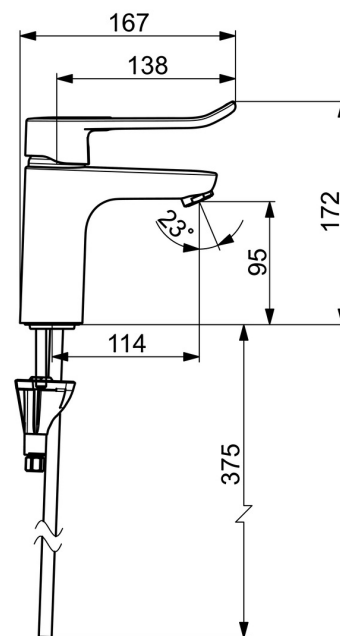

EAN: 4057304010545
static.hansa.com/45022186

- Zdraví a péče
- Jednopáková
- Stojánková
- Chrom
- Pevné výtokové rameno
- Aerátor s laminárním proudem vody
- Jedna ovládací páka / rukojeť, Třímenová páka, Dlouhá páka, Páka se symboly teplé a studené vody
- Funkce pro nastavení maximální teploty a průtoku vody, Nastavitelný omezovač teploty vody (součástí dodávky, možnost dodatečné instalace)
- ϕ 40 mm keramická kartuše pro ovládání teploty a průtoku vody
- Měděné přípojovací trubky
- Tělo baterie z mosazi DZR, Vodní cesty bez poniklování, Instalační systém 3S pro bezpečné a jednoduché upevnění baterie
- Bez odpadní soupravy, Bez otvoru na táhlo

Technické údaje

Vlastnosti průtoku

Průtokové množství při 3 bar	12.4 l/min
Tlaková ztráta při průtoku (0,1 l/s)	0.7 bar

Technické vlastnosti

Velikost DN (jmenovitý rozměr)	DN15
Zdroj teplé vody	max. +80°C
Pracovní tlak	0.5-10 bar
Projection	114 mm
Zabezpečení proti zpětnému toku (ČSN EN 1717)	AA
Materiál	Mosaz

Předpisy

Norma EN	EN 817
Třída hlučnosti	I (ISO 3822)

Schválení a Prohlášení

KIWA	K6116/08
DVGW	DW-6506DL0556
ABP	P-IX 29684/IA
Prohlášení o shodě	DoC
EPD	S-P-06391

Náhradní díly

SP45022186

	Název	Kód
01	Páka, L=136	59914719
01	Dlouhá páka, L=162	59914716
02	Krytka	59914478
03	Upevňovací matice, M4x1.5, SW 38	59914128
04	Kartuše, 4.0 Classic	59914129
05	Upevňovací šroub, M8x1, L=130	59914474
06	Upevňovací set	59914475
07	Aerator, M24x1, 6 l/min	59914476
07	Aerator, M24x1 STD PL HC A Laminar (2013-)	59914054
08	Těsnění	59914591
N.I.	Vypouštěcí ventil, (2019-)	59914764
N.I.	Sprchová hadice, L=1750 Saténová	54120300
N.I.	Držák sprchy	04430100
N.I.	Bidetta-ruční sprcha	59914162