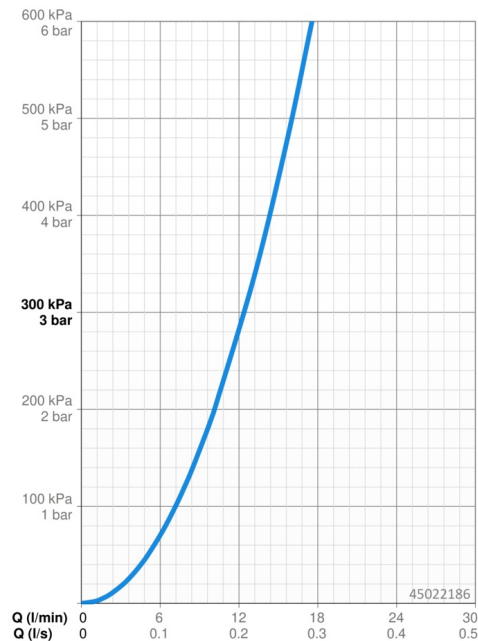

Technické údaje

Vlastnosti průtoku

Průtokové množství při 3 bar	12.4 l/min
Tlaková ztráta při průtoku (0,1 l/s)	0.7 bar

Technické vlastnosti

Velikost DN (jmenovitý rozměr)	DN15
Zdroj teplé vody	max. +80°C
Pracovní tlak	0.5-10 bar
Projection	114 mm
Zabezpečení proti zpětnému toku (ČSN EN 1717)	AA
Materiál	Mosaz

Předpisy

Norma EN	EN 817
Třída hlučnosti	I (ISO 3822)

Schválení a Prohlášení

KIWA	K6116/08
DVGW	DW-6506DL0556
ABP	P-IX 29684/IA
Prohlášení o shodě	DoC
EPD	S-P-06391