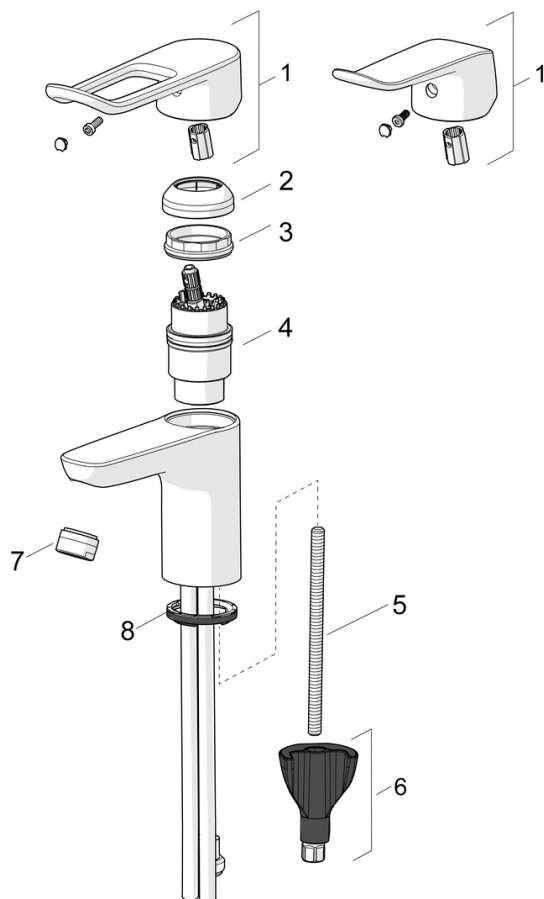

EAN: 4057304010545
static.hansa.com/45022186

- Zdraví a péče
- Jednopáková
- Stojánková
- Chrom
- Pevné výtokové rameno
- Aerátor s laminárním proudem vody
- Jedna ovládací páka / rukojeť, Třímenová páka, Dlouhá páka, Páka se symboly teplé a studené vody
- Funkce pro nastavení maximální teploty a průtoku vody, Nastavitelný omezovač teploty vody (součástí dodávky, možnost dodatečné instalace)
- ϕ 40 mm keramická kartuše pro ovládání teploty a průtoku vody
- Měděné přípojovací trubky
- Tělo baterie z mosazi DZR, Vodní cesty bez poniklování, Instalační systém 3S pro bezpečné a jednoduché upevnění baterie
- Bez odpadní soupravy, Bez otvoru na táhlo

Technické údaje

Vlastnosti průtoku

Průtokové množství při 3 bar	12.4 l/min
Tlaková ztráta při průtoku (0,1 l/s)	0.7 bar

Technické vlastnosti

Velikost DN (jmenovitý rozměr)	DN15
Zdroj teplé vody	max. +80°C
Pracovní tlak	0.5-10 bar
Projection	114 mm
Zabezpečení proti zpětnému toku (ČSN EN 1717)	AA
Materiál	Mosaz

Předpisy

Norma EN	EN 817
Třída hlučnosti	I (ISO 3822)

Schválení a Prohlášení

KIWA	K6116/08
DVGW	DW-6506DL0556
ABP	P-IX 29684/IA
Prohlášení o shodě	DoC
EPD	S-P-06391

Náhradní díly

SP45022186

	Název	Kód
01	Páka, L=136	59914719
01	Dlouhá páka, L=162	59914716
02	Krytka	59914478
03	Upevňovací matice, M4x1.5, SW 38	59914128
04	Kartuše, 4.0 Classic	59914129
05	Upevňovací šroub, M8x1, L=130	59914474
06	Upevňovací set	59914475
07	Aerator, M24x1, 6 l/min	59914476
07	Aerator, M24x1 STD PL HC A Laminar (2013-)	59914054
08	Těsnění	59914591
N.I.	Vypouštěcí ventil, (2019-)	59914764
N.I.	Sprchová hadice, L=1750 Saténová	54120300
N.I.	Držák sprchy	04430100
N.I.	Bidetta-ruční sprcha	59914162