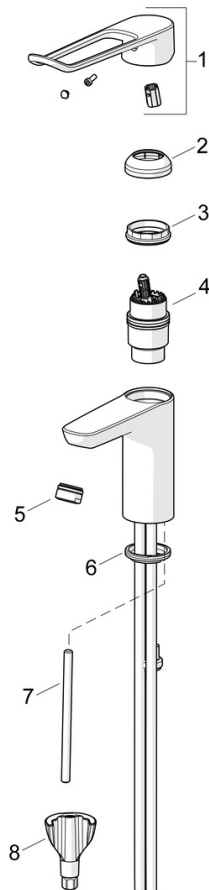

Náhradné diely

SP45012185

	Názov	Kód
01	Dlhý páka, L=180	45240005
02	Krytka	59914478
03	Prítlačná matica, M42x1.5, SW 38	59914128
04	Kartuš, 4.0 Classic	59914129
05	Aerator, M24x1 STD PL HC A Laminar (2013-)	59914054
06	Gumové tesnenie	59914591
07	Upevňovacia skrutka, M8x1, L=130	59914474
08	Upevňovací set	59914475