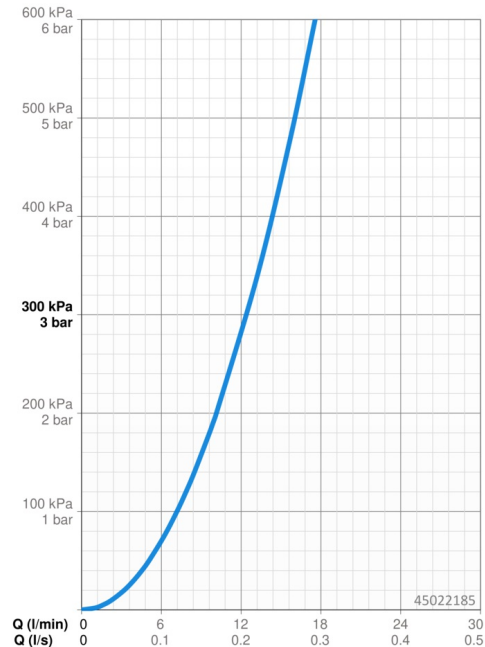

Technické údaje

Vlastnosti prietoku

Prietok pri tlaku 3 bar	12.4 l/min
Pokles tlaku pri prietoku (0,1 l/s)	0.7 bar

Technické vlastnosti

Veľkosť DN (menovitý rozmer)	DN15
Dodávka teplej vody	max. +80°C
Pracovný tlak	0.5-10 bar
Spojovacia veľkosť	Ø 10 mm
Dĺžka / Výška	180 mm
Projection	114 mm
Spätná klapka (STN EN 1717)	AA
Materiál	Mosadz

Predpisy

Norma EN	EN 817
Trieda hlučnosti	I (ISO 3822)

Schválenia a Prehlásenia

DVGW	DW-6506DL0556
ABP	P-IX 29684/IA
Vyhlásenie o zhode	DoC
EPD	S-P-06391