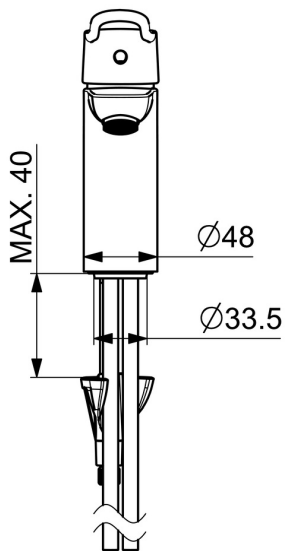

EAN: 4057304018862  
[static.hansa.com/45022185](http://static.hansa.com/45022185)

- Umývadlo
- Zdravotná starostlivosť a opatrovatelstvo
- Jednopáková
- Stojanková
- Chróm
- Pevné výtokové rameno
- Aerátor s laminárnym prúdom vody
- Jedna ovládacia páka / rukoväť, Strmeňová páka, Dlhá páka, Páka so symbolom teplej a studenej vody
- Funkcie pre nastavenie maximálnej teploty a prietoku vody, Nastaviteľný obmedzovač teploty vody (súčasť dodávky, možnosť dodatočnej inštalácie)
- $\varnothing$  40 mm keramická kartuša pre ovládanie teploty a prietoku vody
- Medené pripojovacie trubičky
- Telo batérie z mosadze DZR, Vodné cesty bez poniklovania, 3S - inštalčný systém pre bezpečné a jednoduché upevnenie batérie
- Bez odtokovej garnitúry, Bez otvoru na tiahlo

### Technické vlastnosti

Veľkosť DN (menovitý rozmer)	<b>DN15</b>
Dodávka teplej vody	<b>max. +80°C</b>
Pracovný tlak	<b>0.5-10 bar</b>
Spojovacia veľkosť	<b>Ø 10 mm</b>
Dĺžka / Výška	<b>180 mm</b>
Projection	<b>114 mm</b>
Spätná klapka (STN EN 1717)	<b>AA</b>
Materiál	<b>Mosadz</b>