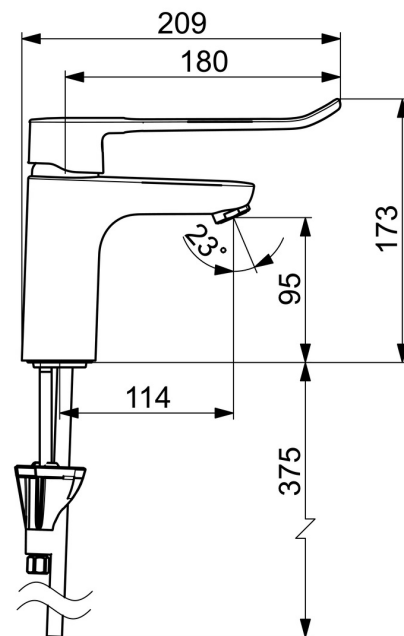

EAN: 4057304018862  
[static.hansa.com/45022185](http://static.hansa.com/45022185)

- Umývadlo
- Zdravotná starostlivosť a opatrovatelstvo
- Jednopáková
- Stojanková
- Chróm
- Pevné výtokové rameno
- Aerátor s laminárnym prúdom vody
- Jedna ovládacia páka / rukoväť, Strmeňová páka, Dlhá páka, Páka so symbolom teplej a studenej vody
- Funkcie pre nastavenie maximálnej teploty a prietoku vody, Nastaviteľný obmedzovač teploty vody (súčasť dodávky, možnosť dodatočnej inštalácie)
- $\varnothing$  40 mm keramická kartuša pre ovládanie teploty a prietoku vody
- Medené pripojovacie trubičky
- Telo batérie z mosadze DZR, Vodné cesty bez poniklovania, 3S - inštalčný systém pre bezpečné a jednoduché upevnenie batérie
- Bez odtokovej garnitúry, Bez otvoru na tiahlo

### Technické vlastnosti

Veľkosť DN (menovitý rozmer)	<b>DN15</b>
Dodávka teplej vody	<b>max. +80°C</b>
Pracovný tlak	<b>0.5-10 bar</b>
Spojovacia veľkosť	<b>Ø 10 mm</b>
Dĺžka / Výška	<b>180 mm</b>
Projection	<b>114 mm</b>
Spätná klapka (STN EN 1717)	<b>AA</b>
Materiál	<b>Mosadz</b>