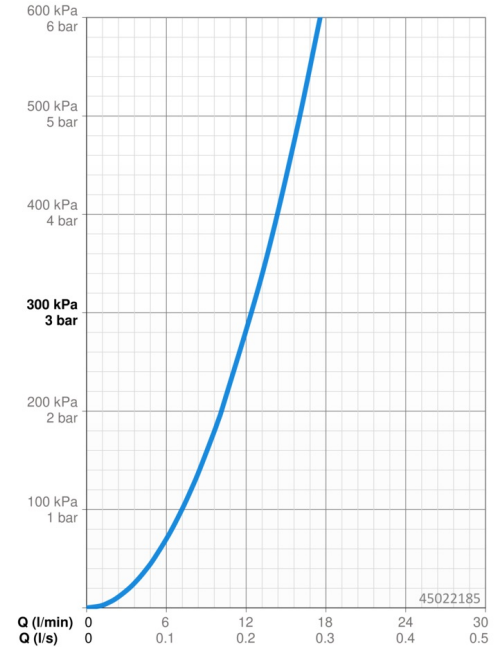

Technische Daten

Durchflusseigenschaften

Durchfluss bei 3 bar	12.4 l/min
Druckverlust bei einem Durchfluss von 0,1 l/s	0.7 bar

Technische Eigenschaften

DN-Größe (Nennmaß)	DN15
Warmwasserversorgung	max. +80°C
Arbeitsdruck	0.5-10 bar
Anschlussgröße	Ø 10 mm
Länge / Höhe	180 mm
Ausladung	114 mm
Sicherungseinrichtung (EN1717)	AA
Werkstoff	Messing

Vorschriften

EN Standard	EN 817
Geräuschklasse	I (ISO 3822)

Zulassungen und Deklarationen

DVGW	DW-6506DL0556
ABP	P-IX 29684/IA
Konformitätserklärung	DoC
EPD	S-P-06391

Nachhaltigkeit

EPD module A1 (kg CO2 eq.)	8,17
EPD module A2 (kg CO2 eq.)	0,39
EPD module A3 (kg CO2 eq.)	0,77
EPD module A1-A3 (kg CO2 eq.)	9,34
EPD module A4 (kg CO2 eq.)	0,26
EPD module B7 (kg CO2 eq.)	3837,78
EPD module C2 (kg CO2 eq.)	0,02
EPD module C3 (kg CO2 eq.)	0,02
EPD module C4 (kg CO2 eq.)	0,07
EPD module D (kg CO2 eq.)	-6,64