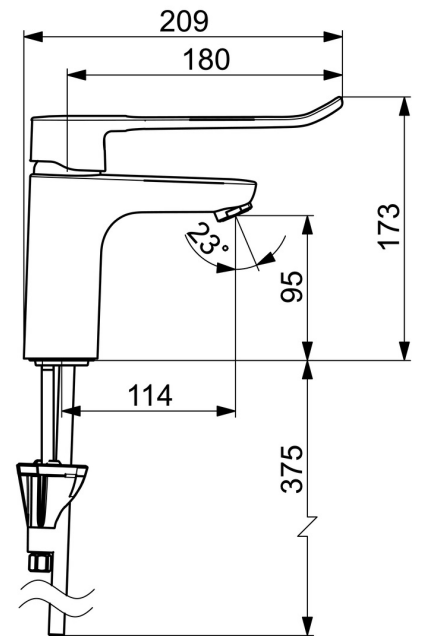

EAN: 4057304018862  
[static.hansa.com/45022185](https://static.hansa.com/45022185)

- Waschtisch
- Gesundheit & Pflege
- Einhebelmischer
- Standmontage
- Chrom
- Feststehender Auslauf
- Kristallklarer Laminarstrahl
- Einhandbedienhebel/Griff, Bügelhebel, Bedienungshebel lang, Hebel mit W+K-Kennzeichnung
- Temperaturbegrenzer, Heißwassersperre einstellbar (im Lieferumfang enthalten)
- $\varnothing 4.0$  Steuerpatrone mit keramischen Dichtscheiben zur Wassermengen- und Temperatureinstellung
- Anschluss über Kupferrohre
- Armaturenkörper aus entzinkungsbeständigem Messing (DZR), Wasserwege ohne Nickelbeschichtung, HANSA 3S-Installation: System für sichere und schnelle Montage
- Ohne Ablaufgarnitur, Ohne Zugstangenbohrung

### Technische Eigenschaften

DN-Größe (Nennmaß)	<b>DN15</b>
Warmwasserversorgung	<b>max. +80°C</b>
Arbeitsdruck	<b>0.5-10 bar</b>
Anschlussgröße	<b>Ø 10 mm</b>
Länge / Höhe	<b>180 mm</b>
Ausladung	<b>114 mm</b>
Sicherungseinrichtung (EN1717)	<b>AA</b>
Werkstoff	<b>Messing</b>

### SP45012185

	Name	Art.-Nr.
01	Langer Hebel, L=180	45240005
02	Abdeckkappe	59914478
03	Spann-Mutter, M42x1.5, SW 38	59914128
04	Kartusche, 4.0 Classic	59914129
05	Luftsprudler, M24x1 STD PL HC A Laminar (2013-)	59914054
06	Bodendichtung	59914591
07	Befestigungsschraube, M8x1, L=130	59914474
08	Befestigungssatz	59914475