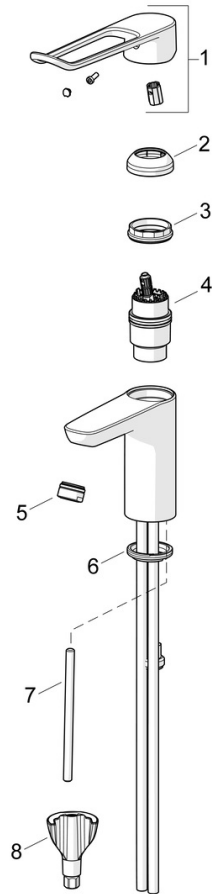

EAN: 4057304018862  
[static.hansa.com/45022185](https://static.hansa.com/45022185)

- Waschtisch
- Gesundheit & Pflege
- Einhebelmischer
- Standmontage
- Chrom
- Feststehender Auslauf
- Kristallklarer Laminarstrahl
- Einhandbedienhebel/Griff, Bügelhebel, Bedienungshebel lang, Hebel mit W+K-Kennzeichnung
- Temperaturbegrenzer, Heißwassersperre einstellbar (im Lieferumfang enthalten)
- $\varnothing 4.0$  Steuerpatrone mit keramischen Dichtscheiben zur Wassermengen- und Temperatureinstellung
- Anschluss über Kupferrohre
- Armaturenkörper aus entzinkungsbeständigem Messing (DZR), Wasserwege ohne Nickelbeschichtung, HANSA 3S-Installation: System für sichere und schnelle Montage
- Ohne Ablaufgarnitur, Ohne Zugstangenbohrung

### Technische Eigenschaften

DN-Größe (Nennmaß)	<b>DN15</b>
Warmwasserversorgung	<b>max. +80°C</b>
Arbeitsdruck	<b>0.5-10 bar</b>
Anschlussgröße	<b>Ø 10 mm</b>
Länge / Höhe	<b>180 mm</b>
Ausladung	<b>114 mm</b>
Sicherungseinrichtung (EN1717)	<b>AA</b>
Werkstoff	<b>Messing</b>

### Nachhaltigkeit

EPD module A1 (kg CO2 eq.)	<b>8,17</b>
EPD module A2 (kg CO2 eq.)	<b>0,39</b>
EPD module A3 (kg CO2 eq.)	<b>0,77</b>
EPD module A1-A3 (kg CO2 eq.)	<b>9,34</b>
EPD module A4 (kg CO2 eq.)	<b>0,26</b>
EPD module B7 (kg CO2 eq.)	<b>3837,78</b>
EPD module C2 (kg CO2 eq.)	<b>0,02</b>
EPD module C3 (kg CO2 eq.)	<b>0,02</b>
EPD module C4 (kg CO2 eq.)	<b>0,07</b>
EPD module D (kg CO2 eq.)	<b>-6,64</b>

### SP45012185

	Name	Art.-Nr.
01	Langer Hebel, L=180	45240005
02	Abdeckkappe	59914478
03	Spann-Mutter, M42x1.5, SW 38	59914128
04	Kartusche, 4.0 Classic	59914129
05	Luftsprudler, M24x1 STD PL HC A Laminar (2013-)	59914054
06	Bodendichtung	59914591
07	Befestigungsschraube, M8x1, L=130	59914474
08	Befestigungssatz	59914475