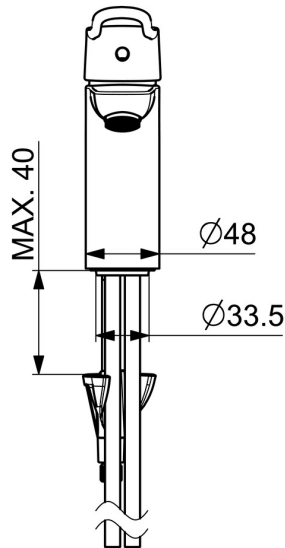

EAN: 4057304018862  
[static.hansa.com/45022185](https://static.hansa.com/45022185)

- Waschtisch
- Gesundheit & Pflege
- Einhebelmischer
- Standmontage
- Chrom
- Feststehender Auslauf
- Kristallklarer Laminarstrahl
- Einhandbedienhebel/Griff, Bügelhebel, Bedienungshebel lang, Hebel mit W+K-Kennzeichnung
- Temperaturbegrenzer, Heißwassersperre einstellbar (im Lieferumfang enthalten)
- $\varnothing 4.0$  Steuerpatrone mit keramischen Dichtscheiben zur Wassermengen- und Temperatureinstellung
- Anschluss über Kupferrohre
- Armaturenkörper aus entzinkungsbeständigem Messing (DZR), Wasserwege ohne Nickelbeschichtung, HANSA 3S-Installation: System für sichere und schnelle Montage
- Ohne Ablaufgarnitur, Ohne Zugstangenbohrung

### Technische Eigenschaften

DN-Größe (Nennmaß)	<b>DN15</b>
Warmwasserversorgung	<b>max. +80°C</b>
Arbeitsdruck	<b>0.5-10 bar</b>
Anschlussgröße	<b>Ø 10 mm</b>
Länge / Höhe	<b>180 mm</b>
Ausladung	<b>114 mm</b>
Sicherungseinrichtung (EN1717)	<b>AA</b>
Werkstoff	<b>Messing</b>

### SP45012185

	Name	Art.-Nr.
01	Langer Hebel, L=180	45240005
02	Abdeckkappe	59914478
03	Spann-Mutter, M42x1.5, SW 38	59914128
04	Kartusche, 4.0 Classic	59914129
05	Luftsprudler, M24x1 STD PL HC A Laminar (2013-)	59914054
06	Bodendichtung	59914591
07	Befestigungsschraube, M8x1, L=130	59914474
08	Befestigungssatz	59914475