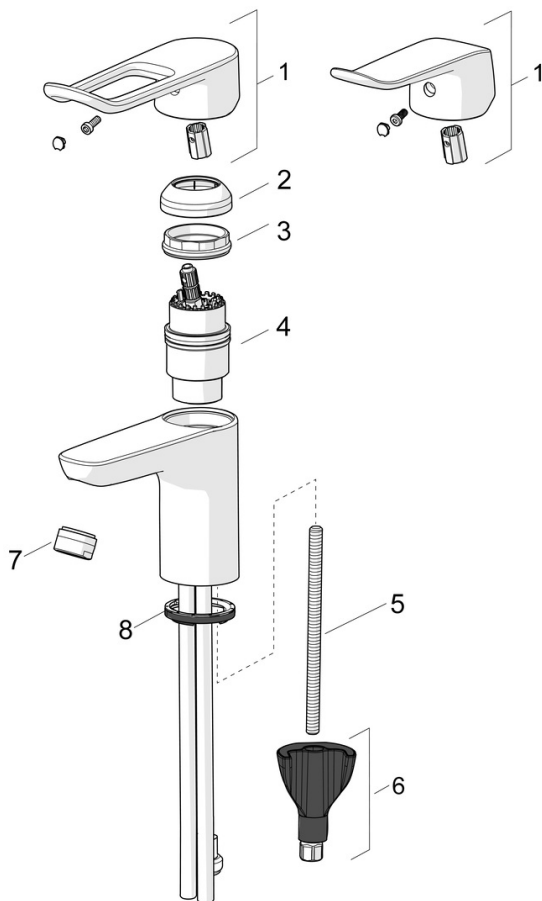

EAN: 4057304013089
static.hansa.com/45022183

- Umývadlo
- Zdravotná starostlivosť a opatrovatelstvo
- Jednopáková
- Stojanková
- Chróm
- Pevné výtokové rameno
- Aerátor s laminárnym prúdom vody
- Dlhá páka, Páka so symbolom teplej a studenej vody, Jedna ovládacia páka / rukoväť
- Funkcie pre nastavenie maximálnej teploty a prietoku vody, Nastaviteľný obmedzovač teploty vody (súčasť dodávky, možnosť dodatočnej inštalácie)
- ϕ 40 mm keramická kartuša pre ovládanie teploty a prietoku vody
- Medené pripojovacie trubičky
- Telo batérie z mosadze DZR, Vodné cesty bez poniklovania, 3S - inštalčný systém pre bezpečné a jednoduché upevnenie batérie
- Bez odtokovej garnitúry, Bez otvoru na tiahlo

Technické údaje

Vlastnosti prietoku

Prietok pri tlaku 3 bar	12.4 l/min
Pokles tlaku pri prietoku (0,1 l/s)	0.7 bar

Technické vlastnosti

Veľkosť DN (menovitý rozmer)	DN15
Dodávka teplej vody	max. +80°C
Pracovný tlak	0.5-10 bar
Projection	114 mm
Spätná klapka (STN EN 1717)	AA
Materiál	Mosadz

Predpisy

Norma EN	EN 817
Trieda hlučnosti	I (ISO 3822)

Schválenia a Prehlásenia

KIWA	K6116/08
DVGW	DW-6506DL0556
ABP	P-IX 29684/IA
Vyhlásenie o zhode	DoC

Náhradné diely

SP45022186

Název	Kód
01 Ovládacia rukoväť, L=136	59914719
01 Dlhý páka, L=162	59914716
02 Krytka	59914478
03 Prítlačná matica, M4x1.5, SW 38	59914128
04 Kartuš, 4.0 Classic	59914129
05 Upevňovacia skrutka, M8x1, L=130	59914474
06 Upevňovací set	59914475
07 Aerátor, M24x1, 6 l/min	59914476
07 Aerátor, M24x1 STD PL HC A Laminar (2013-)	59914054
08 Gumové tesnenie	59914591
N.I. Vypúšťací ventil umývadla, (2019-)	59914764
N.I. Sprchová hadica, L=1750 Saténová	54120300
N.I. Držiak sprchy	04430100
N.I. Bidetta - ručná sprcha	59914162