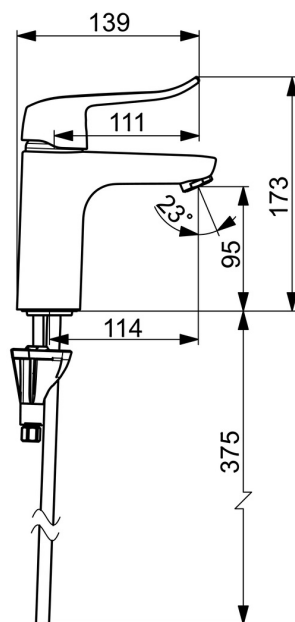

EAN: 4057304013089
static.hansa.com/45022183

- Umývadlo
- Zdravotná starostlivosť a opatrovatelstvo
- Jednopáková
- Stojanková
- Chróm
- Pevné výtokové rameno
- Aerátor s laminárnym prúdom vody
- Dlhá páka, Páka so symbolom teplej a studenej vody, Jedna ovládacia páka / rukoväť
- Funkcie pre nastavenie maximálnej teploty a prietoku vody, Nastaviteľný obmedzovač teploty vody (súčasť dodávky, možnosť dodatočnej inštalácie)
- ϕ 40 mm keramická kartuša pre ovládanie teploty a prietoku vody
- Medené pripojovacie trubičky
- Telo batérie z mosadze DZR, Vodné cesty bez poniklovania, 3S - inštalčný systém pre bezpečné a jednoduché upevnenie batérie
- Bez odtokovej garnitúry, Bez otvoru na tiahlo

Technické údaje

Vlastnosti prietoku

Prietok pri tlaku 3 bar	12.4 l/min
Pokles tlaku pri prietoku (0,1 l/s)	0.7 bar

Technické vlastnosti

Veľkosť DN (menovitý rozmer)	DN15
Dodávka teplej vody	max. +80°C
Pracovný tlak	0.5-10 bar
Projection	114 mm
Spätná klapka (STN EN 1717)	AA
Materiál	Mosadz

Predpisy

Norma EN	EN 817
Trieda hlučnosti	I (ISO 3822)

Schválenia a Prehlásenia

KIWA	K6116/08
DVGW	DW-6506DL0556
ABP	P-IX 29684/IA
Vyhlásenie o zhode	DoC

Náhradné diely

SP45022186

Název	Kód
01 Ovládacia rukoväť, L=136	59914719
01 Dlhý páka, L=162	59914716
02 Krytka	59914478
03 Prítlačná matica, M4x1.5, SW 38	59914128
04 Kartuš, 4.0 Classic	59914129
05 Upevňovacia skrutka, M8x1, L=130	59914474
06 Upevňovací set	59914475
07 Aerátor, M24x1, 6 l/min	59914476
07 Aerátor, M24x1 STD PL HC A Laminar (2013-)	59914054
08 Gumové tesnenie	59914591
N.I. Vypúšťací ventil umývadla, (2019-)	59914764
N.I. Sprchová hadica, L=1750 Saténová	54120300
N.I. Držiak sprchy	04430100
N.I. Bidetta - ručná sprcha	59914162