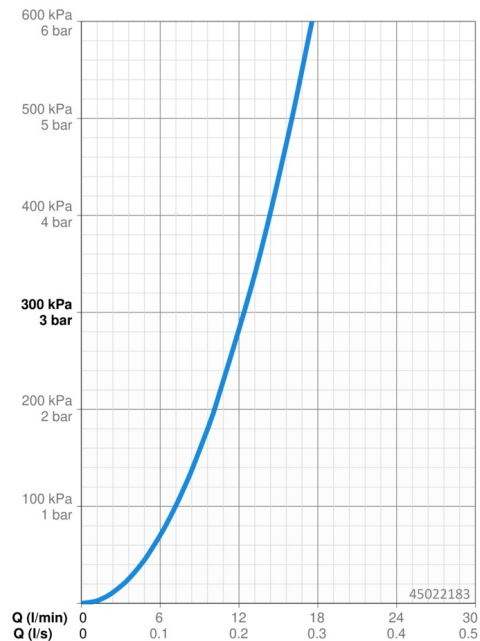

Technické údaje

Vlastnosti prietoku

Prietok pri tlaku 3 bar	12.4 l/min
Pokles tlaku pri prietoku (0,1 l/s)	0.7 bar

Technické vlastnosti

Veľkosť DN (menovitý rozmer)	DN15
Dodávka teplej vody	max. +80°C
Pracovný tlak	0.5-10 bar
Projection	114 mm
Spätná klapka (STN EN 1717)	AA
Materiál	Mosadz

Predpisy

Norma EN	EN 817
Trieda hlučnosti	I (ISO 3822)

Schválenia a Prehlásenia

KIWA	K6116/08
DVGW	DW-6506DL0556
ABP	P-IX 29684/IA
Vyhlásenie o zhode	DoC