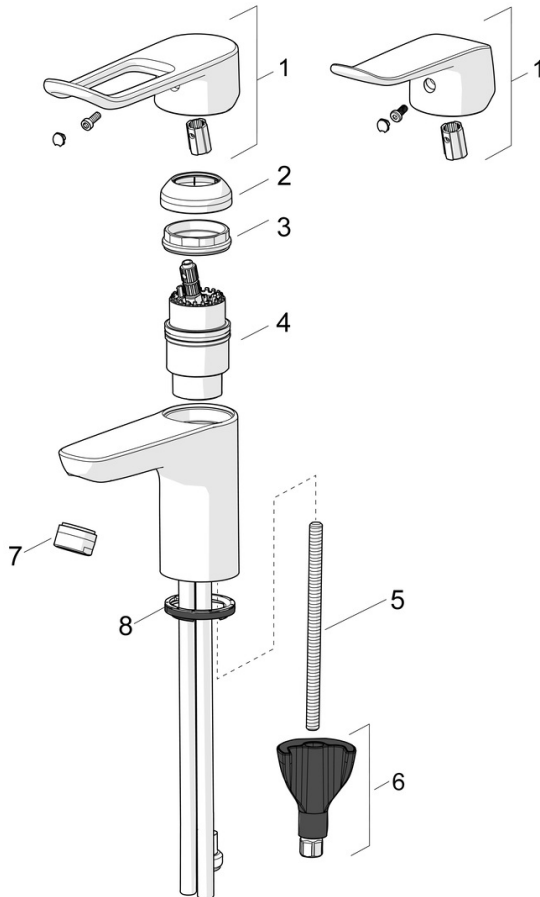

EAN: 4057304013089
static.hansa.com/45022183

- Wastafel
- Gezondheid en verzorging
- Eengreeps
- Wastafelmontage
- Chroom
- Vaste uitloop
- Kristalheldere laminaire straal
- Lange hendel, Hendel met warm-koud-aanduiding, Eengreeps bediend
- Temperatuurbegrenzer, Temperatuurbegrenzer (achteraf instelbaar)
- \varnothing 40 mm keramisch binnenwerk voor debiet en temperatuur instelling
- Koperen aansluitpijpen
- Kraanhuis gemaakt van DZR messing, Oppervlakte met watercontact zonder nikkelcoating, 3S-installatie
- Zonder afvoergarnituur, Zonder trekstangopening

Technische gegevens

Doorstromingseigenschappen

Doorstroomhoeveelheid bij 3 bar	12.4 l/min
Drukverlies bij doorstroomhoeveelheid (0,1 l/s)	0.7 bar

Technische eigenschappen

DN-maat	DN15
Warmwatertoevoer	max. +80°C
Werkdruk	0.5-10 bar
Projection	114 mm
Terugstroom beveiliging (EN1717)	AA
Materiaal	brass

Voorschriften

EN-norm	EN 817
Geluidsklasse	I (ISO 3822)

Toestemmingen en Verklaringen

KIWA	K6116/08
DVGW	DW-6506DL0556
ABP	P-IX 29684/IA
Verklaring van overeenstemming	DoC

Reserveonderdelen

SP45022186

	Naam	Code
01	Hendel, L=136 Chromo	59914719
01	Lange hendel, L=162 Chromo	59914716
02	Kap Chromo	59914478
03	Schroefring, M42x1.5, SW 38	59914128
04	Binnenwerk, 4.0 Classic	59914129
05	Bevestigingsschroeven, M8x1, L=130	59914474
06	Bevestigingsset	59914475
07	Mousseur, M24x1, 6 l/min Chromo	59914476
07	Mousseur, M24x1 STD PL HC A Laminar (2013-) Chromo	59914054
08	Wasser	59914591
N.I.	Wastegarnituur, (2019-) Chromo	59914764
N.I.	Doucheslang, L=1750 Satijn	54120300
N.I.	Douchehouder Chromo	04430100
N.I.	Bidetta handdouche Chromo	59914162