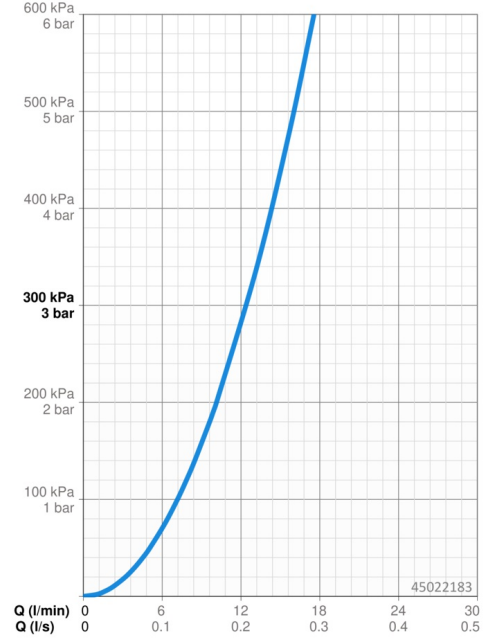

Technische gegevens

Doorstromingseigenschappen

Doorstroomhoeveelheid bij 3 bar	12.4 l/min
Drukverlies bij doorstroomhoeveelheid (0,1 l/s)	0.7 bar

Technische eigenschappen

DN-maat	DN15
Warmwatertoevoer	max. +80°C
Werkdruk	0.5-10 bar
Projection	114 mm
Terugstroom beveiliging (EN1717)	AA
Materiaal	brass

Voorschriften

EN-norm	EN 817
Geluidsklasse	I (ISO 3822)

Toestemmingen en Verklaringen

KIWA	K6116/08
DVGW	DW-6506DL0556
ABP	P-IX 29684/IA
Verklaring van overeenstemming	DoC