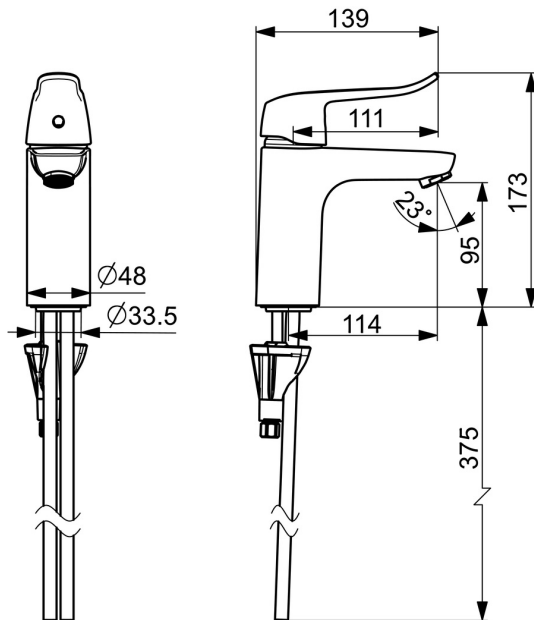

EAN: 4057304013089
static.hansa.com/45022183

- Wastafel
- Gezondheid en verzorging
- Eengreeps
- Wastafelmontage
- Chroom
- Vaste uitloop
- Kristalheldere laminaire straal
- Lange hendel, Hendel met warm-koud-aanduiding, Eengreeps bediend
- Temperatuurbegrenzer, Temperatuurbegrenzer (achteraf instelbaar)
- \varnothing 40 mm keramisch binnenwerk voor debiet en temperatuur instelling
- Koperen aansluitpijpen
- Kraanhuis gemaakt van DZR messing, Oppervlakte met watercontact zonder nikkelcoating, 3S-installatie
- Zonder afvoergarnituur, Zonder trekstangopening

Technische gegevens

Doorstromingseigenschappen

Doorstroomhoeveelheid bij 3 bar	12.4 l/min
Drukverlies bij doorstroomhoeveelheid (0,1 l/s)	0.7 bar

Technische eigenschappen

DN-maat	DN15
Warmwatertoevoer	max. +80°C
Werkdruk	0.5-10 bar
Projection	114 mm
Terugstroom beveiliging (EN1717)	AA
Materiaal	brass

Voorschriften

EN-norm	EN 817
Geluidsklasse	I (ISO 3822)

Toestemmingen en Verklaringen

KIWA	K6116/08
DVGW	DW-6506DL0556
ABP	P-IX 29684/IA
Verklaring van overeenstemming	DoC

Reserveonderdelen

SP45022186

	Naam	Code
01	Hendel, L=136 Chromo	59914719
01	Lange hendel, L=162 Chromo	59914716
02	Kap Chromo	59914478
03	Schroefring, M42x1.5, SW 38	59914128
04	Binnenwerk, 4.0 Classic	59914129
05	Bevestigingsschroeven, M8x1, L=130	59914474
06	Bevestigingsset	59914475
07	Mousseur, M24x1, 6 l/min Chromo	59914476
07	Mousseur, M24x1 STD PL HC A Laminar (2013-) Chromo	59914054
08	Wasser	59914591
N.I.	Wastegarnituur, (2019-) Chromo	59914764
N.I.	Doucheslang, L=1750 Satijn	54120300
N.I.	Douchehouder Chromo	04430100
N.I.	Bidetta handdouche Chromo	59914162