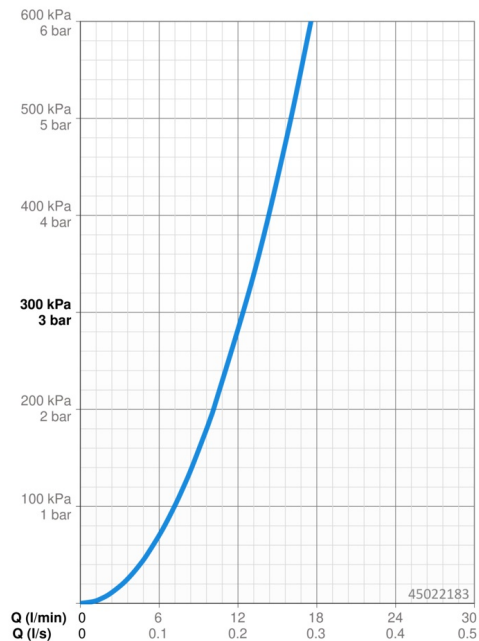

Technické údaje

Vlastnosti průtoku

Průtokové množství při 3 bar	12.4 l/min
Tlaková ztráta při průtoku (0,1 l/s)	0.7 bar

Technické vlastnosti

Velikost DN (jmenovitý rozměr)	DN15
Zdroj teplé vody	max. +80°C
Pracovní tlak	0.5-10 bar
Projection	114 mm
Zabezpečení proti zpětnému toku (ČSN EN 1717)	AA
Materiál	Mosaz

Předpisy

Norma EN	EN 817
Třída hlučnosti	I (ISO 3822)

Schválení a Prohlášení

KIWA	K6116/08
DVGW	DW-6506DL0556
ABP	P-IX 29684/IA
Prohlášení o shodě	DoC