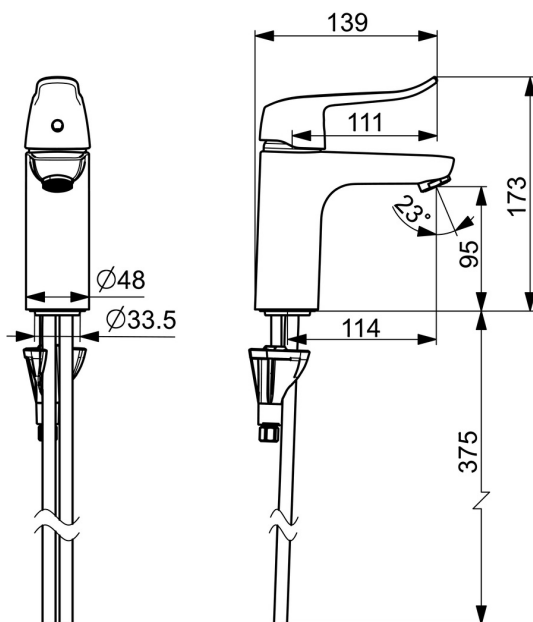

EAN: 4057304013089
static.hansa.com/45022183

- Umyvadlo
- Zdraví a péče
- Jednopáková
- Stojánková
- Chrom
- Pevné výtokové rameno
- Aerátor s laminárním proudem vody
- Dlouhá páka, Páka se symboly teplé a studené vody, Jedna ovládací páka / rukojeť
- Funkce pro nastavení maximální teploty a průtoku vody, Nastavitelný omezovač teploty vody (součástí dodávky, možnost dodatečné instalace)
- ϕ 40 mm keramická kartuše pro ovládání teploty a průtoku vody
- Měděné přípojovací trubky
- Tělo baterie z mosazi DZR, Vodní cesty bez poniklování, Instalační systém 3S pro bezpečné a jednoduché upevnění baterie
- Bez odpadní soupravy, Bez otvoru na táhlo

Technické údaje

Vlastnosti průtoku

| | |
|--------------------------------------|-------------------|
| Průtokové množství při 3 bar | 12.4 l/min |
| Tlaková ztráta při průtoku (0,1 l/s) | 0.7 bar |

Technické vlastnosti

| | |
|---|-------------------|
| Velikost DN (jmenovitý rozměr) | DN15 |
| Zdroj teplé vody | max. +80°C |
| Pracovní tlak | 0.5-10 bar |
| Projection | 114 mm |
| Zabezpečení proti zpětnému toku (ČSN EN 1717) | AA |
| Materiál | Mosaz |

Náhradní díly

SP45022186

| | Název | Kód |
|------|--|----------|
| 01 | Páka, L=136 | 59914719 |
| 01 | Dlouhá páka, L=162 | 59914716 |
| 02 | Krytka | 59914478 |
| 03 | Upevňovací matice, M4x1.5, SW 38 | 59914128 |
| 04 | Kartuše, 4.0 Classic | 59914129 |
| 05 | Upevňovací šroub, M8x1, L=130 | 59914474 |
| 06 | Upevňovací set | 59914475 |
| 07 | Aerator, M24x1, 6 l/min | 59914476 |
| 07 | Aerator, M24x1 STD PL HC A Laminar (2013-) | 59914054 |
| 08 | Těsnění | 59914591 |
| N.I. | Vypouštěcí ventil, (2019-) | 59914764 |
| N.I. | Sprchová hadice, L=1750 Saténová | 54120300 |
| N.I. | Držák sprchy | 04430100 |
| N.I. | Bidetta-ruční sprcha | 59914162 |