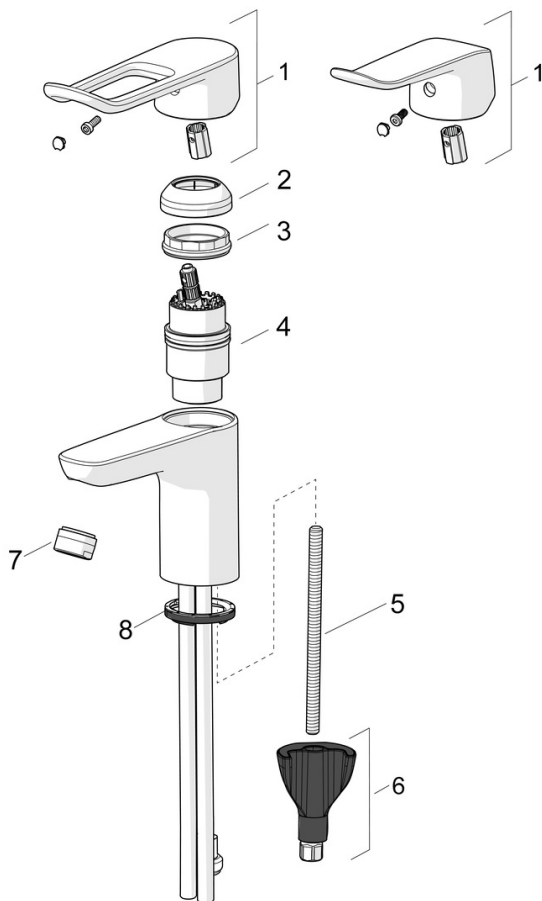

EAN: 4057304013089
static.hansa.com/45022183

- Umyvadlo
- Zdraví a péče
- Jednopáková
- Stojánková
- Chrom
- Pevné výtokové rameno
- Aerátor s laminárním proudem vody
- Dlouhá páka, Páka se symboly teplé a studené vody, Jedna ovládací páka / rukojeť
- Funkce pro nastavení maximální teploty a průtoku vody, Nastavitelný omezovač teploty vody (součástí dodávky, možnost dodatečné instalace)
- ϕ 40 mm keramická kartuše pro ovládání teploty a průtoku vody
- Měděné přípojovací trubky
- Tělo baterie z mosazi DZR, Vodní cesty bez poniklování, Instalační systém 3S pro bezpečné a jednoduché upevnění baterie
- Bez odpadní soupravy, Bez otvoru na táhlo

| | |
|---|-------------------|
| Velikost DN (jmenovitý rozměr) | DN15 |
| Zdroj teplé vody | max. +80°C |
| Pracovní tlak | 0.5-10 bar |
| Projection | 114 mm |
| Zabezpečení proti zpětnému toku (ČSN EN 1717) | AA |
| Materiál | Mosaz |

Náhradní díly

SP45022186

| | Název | Kód |
|------|--|----------|
| 01 | Páka, L=136 | 59914719 |
| 01 | Dlouhá páka, L=162 | 59914716 |
| 02 | Krytka | 59914478 |
| 03 | Upevňovací matice, M4x1.5, SW 38 | 59914128 |
| 04 | Kartuše, 4.0 Classic | 59914129 |
| 05 | Upevňovací šroub, M8x1, L=130 | 59914474 |
| 06 | Upevňovací set | 59914475 |
| 07 | Aerator, M24x1, 6 l/min | 59914476 |
| 07 | Aerator, M24x1 STD PL HC A Laminar (2013-) | 59914054 |
| 08 | Těsnění | 59914591 |
| N.I. | Vypouštěcí ventil, (2019-) | 59914764 |
| N.I. | Sprchová hadice, L=1750 Saténová | 54120300 |
| N.I. | Držák sprchy | 04430100 |
| N.I. | Bidetta-ruční sprcha | 59914162 |