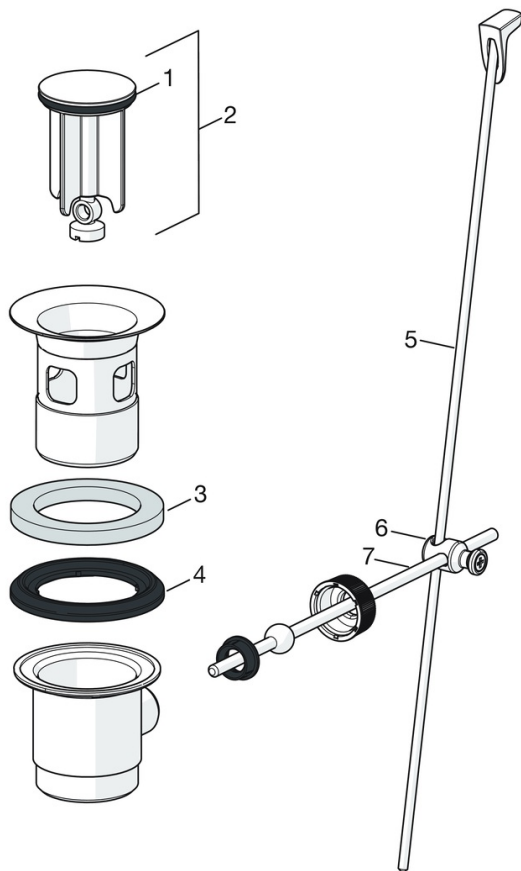

EAN: 4057304005596
static.hansa.com/45012283

- Umývadlo
- Jednopaková
- Stojanková
- Chróm
- Pevné výtokové rameno
- PCA® - aerátor s konštantným prietokom vody aj pri kolísaní tlaku, CASCADE® - aerátor
- Páka so symbolom teplej a studenej vody, Jedna ovládacia páka / rukoväť
- Odtoková garnitúra s tiahlom
- Funkcie pre nastavenie maximálnej teploty a prietoku vody, Nastaviteľný obmedzovač teploty vody (súčasť dodávky, možnosť dodatočnej inštalácie)
- \varnothing 40 mm keramická kartuša pre ovládanie teploty a prietoku vody
- Flexibilné pripojovacie hadičky
- 3S - inštalčný systém pre bezpečné a jednoduché upevnenie batérie, Telo batérie z mosadze DZR
- Mazivo bez obsahu silikónu

Technické údaje

Vlastnosti prietoku

Prietok pri tlaku 3 bar (s ovládačom prietoku) **6.0 l/min**

Technické vlastnosti

Veľkosť DN (menovitý rozmer) **DN15**
Dodávka teplej vody **max. +70°C**
Pracovný tlak **0.5-10 bar**
Spojovacia veľkosť **G3/8**
Projection **115 mm**
Spätná klapka (STN EN 1717) **AA**
Materiál **Mosadz**

Predpisy

Norma EN **EN 817**
Trieda hlučnosti **I (ISO 3822)**

Schválenia a Prehlásenia

DVGW **DW-6506CS0580**
ABP **P-IX 29684/IA**
Vyhlásenie o zhode **DoC**
EPD **S-P-06391**

Náhradné diely

SP0034D

	Názov	Kód
01	Tesnenie, 57x8.5x1.5	59911456
02	Zátka vypúšťacieho ventilu, d 63 mm	59902021
03	O-krúžok	59905077
04	Tesniaci O-krúžok	59905078
05	Ovládacie tiahlo	59914477
06	Spojovací diel tiahla	59904624
07	Tiahlo s guľovým čapom	59904622

SP45052283

	Názov	Kód
01	Ovládacia rukoväť	59914453
02	Krytka	59914478
03	Prítlačná matica, M42x1.5, SW 38	59914128
04	Kartuš, 4.0 Classic	59914129
05	Upevňovacia skrutka, M8x1, L=130	59914474
06	Upevňovací set	59914475
07	Aerator, M24x1, 6 l/min	59914476
08	Gumové tesnenie	59914591
09	Vsuvka Ukončené	59914133
N.I.	Flexibilná hadička, L=375, G3/8-M10x1	59914188
N.I.	Vypúšťací ventil umývadla, (2019-)	59914764