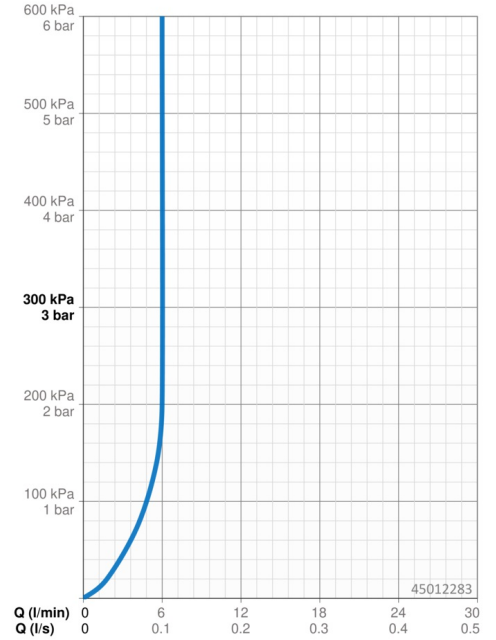

Technické údaje

Vlastnosti prietoku

Prietok pri tlaku 3 bar (s ovládačom prietoku) **6.0 l/min**

Technické vlastnosti

Veľkosť DN (menovitý rozmer) **DN15**
Dodávka teplej vody **max. +70°C**
Pracovný tlak **0.5-10 bar**
Spojovacia veľkosť **G3/8**
Projection **115 mm**
Spätná klapka (STN EN 1717) **AA**
Materiál **Mosadz**

Predpisy

Norma EN **EN 817**
Trieda hlučnosti **I (ISO 3822)**

Schválenia a Prehlásenia

DVGW **DW-6506CS0580**
ABP **P-IX 29684/IA**
Vyhlásenie o zhode **DoC**
EPD **S-P-06391**