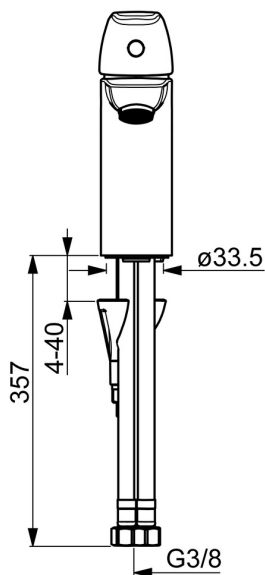

EAN: 4057304005596
static.hansa.com/45012283

- Umývadlo
- Jednopaková
- Stojanková
- Chróm
- Pevné výtokové rameno
- PCA® - aerátor s konštantným prietokom vody aj pri kolísaní tlaku, CASCADE® - aerátor
- Páka so symbolom teplej a studenej vody, Jedna ovládacia páka / rukoväť
- Odtoková garnitúra s tiahlom
- Funkcie pre nastavenie maximálnej teploty a prietoku vody, Nastaviteľný obmedzovač teploty vody (súčasť dodávky, možnosť dodatočnej inštalácie)
- \varnothing 40 mm keramická kartuša pre ovládanie teploty a prietoku vody
- Flexibilné pripojovacie hadičky
- 3S - inštalčný systém pre bezpečné a jednoduché upevnenie batérie, Telo batérie z mosadze DZR
- Mazivo bez obsahu silikónu

Technické údaje

Vlastnosti prietoku

Prietok pri tlaku 3 bar (s ovládačom prietoku) **6.0 l/min**

Technické vlastnosti

Veľkosť DN (menovitý rozmer) **DN15**
Dodávka teplej vody **max. +70°C**
Pracovný tlak **0.5-10 bar**
Spojovacia veľkosť **G3/8**
Projection **115 mm**
Spätná klapka (STN EN 1717) **AA**
Materiál **Mosadz**

Predpisy

Norma EN **EN 817**
Trieda hlučnosti **I (ISO 3822)**

Schválenia a Prehlásenia

DVGW **DW-6506CS0580**
ABP **P-IX 29684/IA**
Vyhlásenie o zhode **DoC**
EPD **S-P-06391**

Náhradné diely

SP0034D

	Názov	Kód
01	Tesnenie, 57x8.5x1.5	59911456
02	Zátka vypúšťacieho ventilu, d 63 mm	59902021
03	O-krúžok	59905077
04	Tesniaci O-krúžok	59905078
05	Ovládacie tiahlo	59914477
06	Spojovací diel tiahla	59904624
07	Tiahlo s guľovým čapom	59904622

SP45052283

	Názov	Kód
01	Ovládacia rukoväť	59914453
02	Krytka	59914478
03	Prítlačná matica, M42x1.5, SW 38	59914128
04	Kartuš, 4.0 Classic	59914129
05	Upevňovacia skrutka, M8x1, L=130	59914474
06	Upevňovací set	59914475
07	Aerator, M24x1, 6 l/min	59914476
08	Gumové tesnenie	59914591
09	Vsuvka Ukončené	59914133
N.I.	Flexibilná hadička, L=375, G3/8-M10x1	59914188
N.I.	Vypúšťací ventil umývadla, (2019-)	59914764