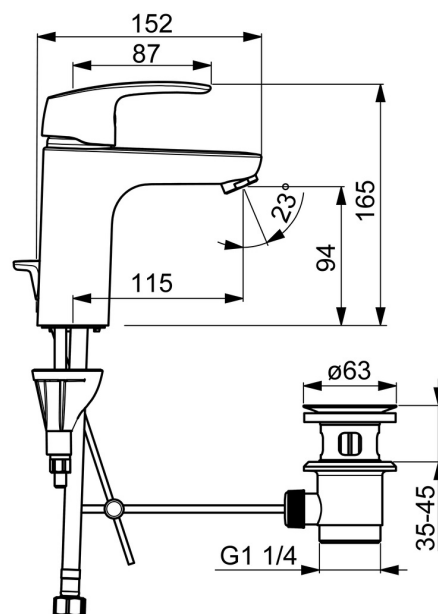

EAN: 4057304005596
static.hansa.com/45012283

- Umývadlo
- Jednopaková
- Stojanková
- Chróm
- Pevné výtokové rameno
- PCA® - aerátor s konštantným prietokom vody aj pri kolísaní tlaku, CASCADE® - aerátor
- Páka so symbolom teplej a studenej vody, Jedna ovládacia páka / rukoväť
- Odtoková garnitúra s tiahlom
- Funkcie pre nastavenie maximálnej teploty a prietoku vody, Nastaviteľný obmedzovač teploty vody (súčasť dodávky, možnosť dodatočnej inštalácie)
- \varnothing 40 mm keramická kartuša pre ovládanie teploty a prietoku vody
- Flexibilné pripojovacie hadičky
- 3S - inštalčný systém pre bezpečné a jednoduché upevnenie batérie, Telo batérie z mosadze DZR
- Mazivo bez obsahu silikónu

Technické údaje

Vlastnosti prietoku

Prietok pri tlaku 3 bar (s ovládačom prietoku) **6.0 l/min**

Technické vlastnosti

Veľkosť DN (menovitý rozmer) **DN15**
Dodávka teplej vody **max. +70°C**
Pracovný tlak **0.5-10 bar**
Spojovacia veľkosť **G3/8**
Projection **115 mm**
Spätná klapka (STN EN 1717) **AA**
Materiál **Mosadz**

Predpisy

Norma EN **EN 817**
Trieda hlučnosti **I (ISO 3822)**

Schválenia a Prehlásenia

DVGW **DW-6506CS0580**
ABP **P-IX 29684/IA**
Vyhlásenie o zhode **DoC**
EPD **S-P-06391**

Náhradné diely

SP0034D

	Názov	Kód
01	Tesnenie, 57x8.5x1.5	59911456
02	Zátka vypúšťacieho ventilu, d 63 mm	59902021
03	O-krúžok	59905077
04	Tesniaci O-krúžok	59905078
05	Ovládacie tiahlo	59914477
06	Spojovací diel tiahla	59904624
07	Tiahlo s guľovým čapom	59904622

SP45052283

	Názov	Kód
01	Ovládacia rukoväť	59914453
02	Krytka	59914478
03	Prítlačná matica, M42x1.5, SW 38	59914128
04	Kartuš, 4.0 Classic	59914129
05	Upevňovacia skrutka, M8x1, L=130	59914474
06	Upevňovací set	59914475
07	Aerator, M24x1, 6 l/min	59914476
08	Gumové tesnenie	59914591
09	Vsuvka Ukončené	59914133
N.I.	Flexibilná hadička, L=375, G3/8-M10x1	59914188
N.I.	Vypúšťací ventil umývadla, (2019-)	59914764