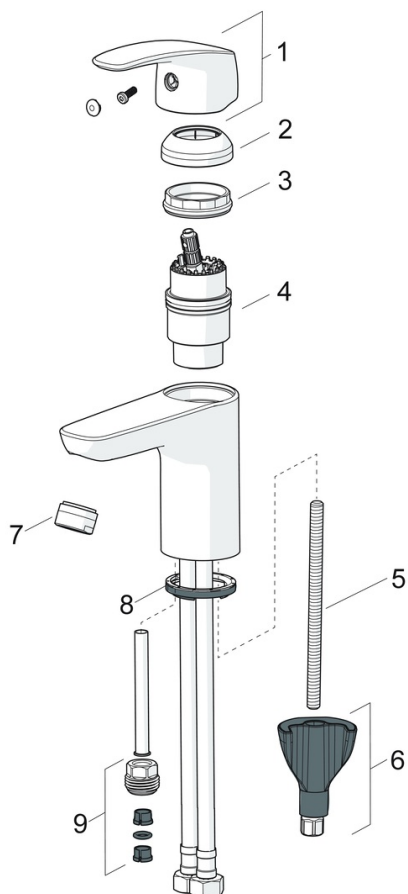

EAN: 4057304005596
static.hansa.com/45012283

- Umývadlo
- Jednopaková
- Stojanková
- Chróm
- Pevné výtokové rameno
- PCA® - aerátor s konštantným prietokom vody aj pri kolísaní tlaku, CASCADE® - aerátor
- Páka so symbolom teplej a studenej vody, Jedna ovládacia páka / rukoväť
- Odtoková garnitúra s tiahlom
- Funkcie pre nastavenie maximálnej teploty a prietoku vody, Nastaviteľný obmedzovač teploty vody (súčasť dodávky, možnosť dodatočnej inštalácie)
- \varnothing 40 mm keramická kartuša pre ovládanie teploty a prietoku vody
- Flexibilné pripojovacie hadičky
- 3S - inštalčný systém pre bezpečné a jednoduché upevnenie batérie, Telo batérie z mosadze DZR
- Mazivo bez obsahu silikónu

Technické údaje

Vlastnosti prietoku

Prietok pri tlaku 3 bar (s ovládačom prietoku) **6.0 l/min**

Technické vlastnosti

Veľkosť DN (menovitý rozmer) **DN15**
Dodávka teplej vody **max. +70°C**
Pracovný tlak **0.5-10 bar**
Spojovacia veľkosť **G3/8**
Projection **115 mm**
Spätná klapka (STN EN 1717) **AA**
Materiál **Mosadz**

Predpisy

Norma EN **EN 817**
Trieda hlučnosti **I (ISO 3822)**

Schválenia a Prehlásenia

DVGW **DW-6506CS0580**
ABP **P-IX 29684/IA**
Vyhlásenie o zhode **DoC**
EPD **S-P-06391**

Náhradné diely

SP0034D

	Názov	Kód
01	Tesnenie, 57x8.5x1.5	59911456
02	Zátka vypúšťacieho ventilu, d 63 mm	59902021
03	O-krúžok	59905077
04	Tesniaci O-krúžok	59905078
05	Ovládacie tiahlo	59914477
06	Spojovací diel tiahla	59904624
07	Tiahlo s guľovým čapom	59904622

SP45052283

	Názov	Kód
01	Ovládacia rukoväť	59914453
02	Krytka	59914478
03	Prítlačná matica, M42x1.5, SW 38	59914128
04	Kartuš, 4.0 Classic	59914129
05	Upevňovacia skrutka, M8x1, L=130	59914474
06	Upevňovací set	59914475
07	Aerator, M24x1, 6 l/min	59914476
08	Gumové tesnenie	59914591
09	Vsuvka Ukončené	59914133
N.I.	Flexibilná hadička, L=375, G3/8-M10x1	59914188
N.I.	Vypúšťací ventil umývadla, (2019-)	59914764