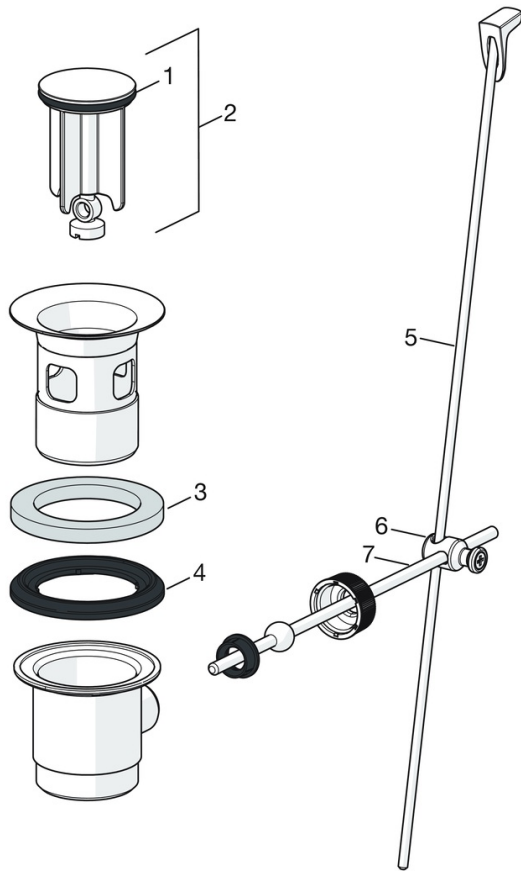

Reserveonderdelen

SP0034D

	Naam	Code
01	Dichting, 57x8.5x1.5	59911456
02	Stop, d 63 mm Chromo	59902021
03	O-ring	59905077
04	O-ring voor waste	59905078
05	Trekstang Chromo	59914477
06	Gewrichtstuk	59904624
07	Kogelstang Chromo	59904622