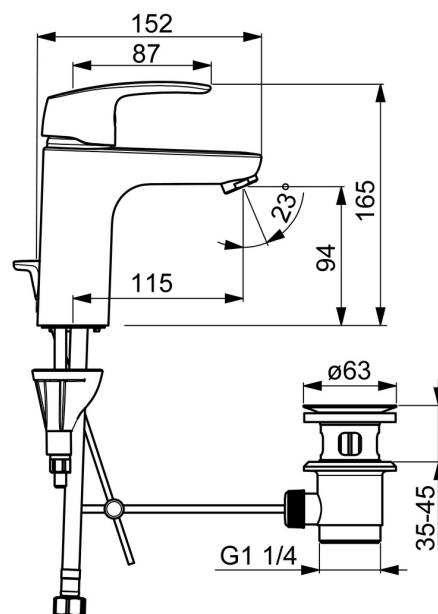

EAN: 4057304005596  
[static.hansa.com/45012283](https://static.hansa.com/45012283)

- Wastafel
- Eengreeps
- Wastafelmontage
- Chrom
- Vaste uitloop
- PCA® mousseur voor een drukonafhankelijke doorstroom, CASCADE® mousseur
- Hendel met warm-koud-aanduiding, Eengreeps bediend
- Afvoergarnituur met trekstang
- Temperatuurbegrenzer, Temperatuurbegrenzer (achteraf instelbaar)
- $\varnothing$  40 mm keramisch binnenwerk voor debiet en temperatuur instelling
- Flexibele aansluitslang(en)
- 3S-installatie, Kraanhuis gemaakt van DZR messing

### Technische eigenschappen

DN-maat **DN15**  
Warmwatertoevoer **max. +70°C**  
Werkdruk **0.5-10 bar**  
Aansluitmaat **G3/8**  
Projection **115 mm**  
Terugstroom beveiliging (EN1717) **AA**  
Materiaal **brass**

### SP45052283

	Naam	Code
01	Hendel Chromo	59914453
02	Kap Chromo	59914478
03	Schroefring, M42x1.5, SW 38	59914128
04	Binnenwerk, 4.0 Classic	59914129
05	Bevestigingsschroeven, M8x1, L=130	59914474
06	Bevestigingsset	59914475
07	Mousseur, M24x1, 6 l/min Chromo	59914476
08	Wasser	59914591
09	Nippel Stopgezet	59914133
N.I.	Flexibele aansluitingen, L=375, G3/8-M10x1	59914188
N.I.	Wastegarnituur, (2019-) Chromo	59914764