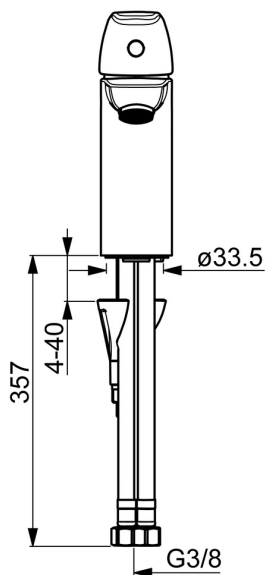

EAN: 4057304005596  
[static.hansa.com/45012283](https://static.hansa.com/45012283)

- Wastafel
- Eengreeps
- Wastafelmontage
- Chrom
- Vaste uitloop
- PCA® mousseur voor een drukonafhankelijke doorstroom, CASCADE® mousseur
- Hendel met warm-koud-aanduiding, Eengreeps bediend
- Afvoergarnituur met trekstang
- Temperatuurbegrenzer, Temperatuurbegrenzer (achteraf instelbaar)
- $\varnothing$  40 mm keramisch binnenwerk voor debiet en temperatuur instelling
- Flexibele aansluitslang(en)
- 3S-installatie, Kraanhuis gemaakt van DZR messing

### Doorstromingseigenschappen

Doorstroomhoeveelheid bij 3 bar (met debietregelaar) **6.0 l/min**

### Technische eigenschappen

DN-maat **DN15**  
Warmwatertoevoer **max. +70°C**  
Werkdruk **0.5-10 bar**  
Aansluitmaat **G3/8**  
Projection **115 mm**  
Terugstroom beveiliging (EN1717) **AA**  
Materiaal **brass**