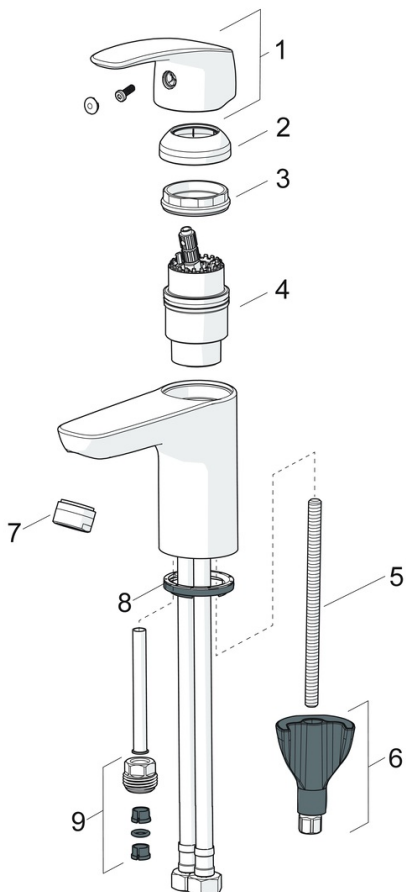

EAN: 4057304005596  
[static.hansa.com/45012283](https://static.hansa.com/45012283)

- Wastafel
- Eengreeps
- Wastafelmontage
- Chrom
- Vaste uitloop
- PCA® mousseur voor een drukonafhankelijke doorstroom, CASCADE® mousseur
- Hendel met warm-koud-aanduiding, Eengreeps bediend
- Afvoergarnituur met trekstang
- Temperatuurbegrenzer, Temperatuurbegrenzer (achteraf instelbaar)
- $\varnothing$  40 mm keramisch binnenwerk voor debiet en temperatuur instelling
- Flexibele aansluitslang(en)
- 3S-installatie, Kraanhuis gemaakt van DZR messing

### Technische eigenschappen

DN-maat **DN15**  
Warmwatertoevoer **max. +70°C**  
Werkdruk **0.5-10 bar**  
Aansluitmaat **G3/8**  
Projection **115 mm**  
Terugstroom beveiliging (EN1717) **AA**  
Materiaal **brass**

### SP0034D

	Naam	Code
01	Dichting, 57x8.5x1.5	59911456
02	Stop, d 63 mm Chromo	59902021
03	O-ring	59905077
04	O-ring voor waste	59905078
05	Trekstang Chromo	59914477
06	Gewrichtstuk	59904624
07	Kogelstang Chromo	59904622

### SP45052283

	Naam	Code
01	Hendel Chromo	59914453
02	Kap Chromo	59914478
03	Schroefring, M42x1.5, SW 38	59914128
04	Binnenwerk, 4.0 Classic	59914129
05	Bevestigingsschroeven, M8x1, L=130	59914474
06	Bevestigingsset	59914475
07	Mousseur, M24x1, 6 l/min Chromo	59914476
08	Wasser	59914591
09	Nippel Stopgezet	59914133
N.I.	Flexibele aansluitingen, L=375, G3/8-M10x1	59914188
N.I.	Wastegarnituur, (2019-) Chromo	59914764