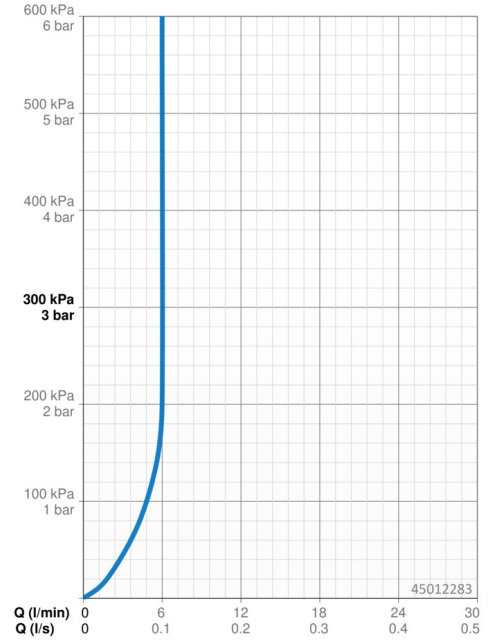

Technische gegevens

Doorstromingseigenschappen

Doorstroomhoeveelheid bij 3 bar (met debietregelaar) **6.0 l/min**

Technische eigenschappen

DN-maat **DN15**
Warmwatertoevoer **max. +70°C**
Werkdruk **0.5-10 bar**
Aansluitmaat **G3/8**
Projection **115 mm**
Terugstroom beveiliging (EN1717) **AA**
Materiaal **brass**

Voorschriften

EN-norm **EN 817**
Geluidsklasse **I (ISO 3822)**

Toestemmingen en Verklaringen

DVGW **DW-6506CS0580**
ABP **P-IX 29684/IA**
Verklaring van overeenstemming **DoC**
EPD **S-P-06391**