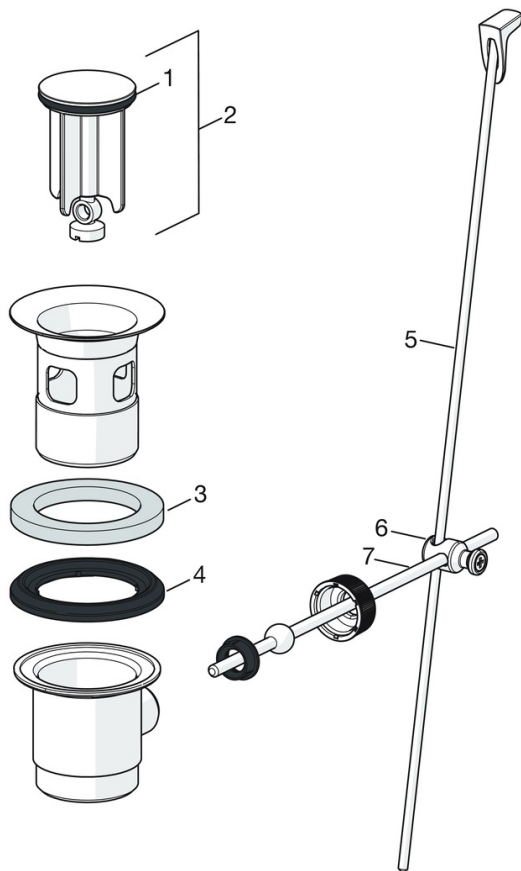

EAN: 4057304005596
static.hansa.com/45012283

- Lavabo
- Monocomando
- Montaggio d'appoggio
- Cromo
- Bocca fissa
- PCA® portata costante indipendentemente dalle variazioni di pressione, Rompigetto Standard
- Leva con simbolo F+C, Leva/Manopola monocomando
- Piletta di scarico con astina saltarello
- Limitatore di temperatura, Limitatore di temperatura regolabile
- Cartuccia a dischi ceramici \varnothing 40mm
- Collegamento con flessibili
- Installazione 3S, Ottone DZR

Dati tecnici

Caratteristiche flusso

Portata 3 bar (con limitatore di flusso) **6.0 l/min**

Caratteristiche tecniche

Misura DN (dimensione nominale) **DN15**
 Fornitura di acqua calda **max. +70°C**
 Pressione di esercizio **0.5-10 bar**
 Misura della connessione **G3/8**
 Projection **115 mm**
 Backflow prevention (EN1717) **AA**
 Materiale **Ottone**

SP0034D

	Nome	Codice
01	Giunto, 57x8.5x1.5	59911456
02	Tappo per scarico a saltarello, d 63 mm Cromo	59902021
03	O-ring	59905077
04	Anello di guarnizione	59905078
05	Asta saltarello Cromo	59914477
06	Snodo	59904624
07	Leva per scarico a saltarello Cromo	59904622

SP45052283

	Nome	Codice
01	Leva Cromo	59914453
02	Cappuccio Cromo	59914478
03	Dado di fissaggio, M42x1.5, SW 38	59914128
04	Cartuccia, 4.0 Classic	59914129
05	Viti di fissaggio, M8x1, L=130	59914474
06	Set di fissaggio	59914475
07	Areatore, M24x1, 6 l/min Cromo	59914476
08	Rondella	59914591
09	Nipplo Fuori produzione	59914133
N.I.	Cannette flessibili, L=375, G3/8-M10x1	59914188
N.I.	Scarico a saltarello, (2019-) Cromo	59914764