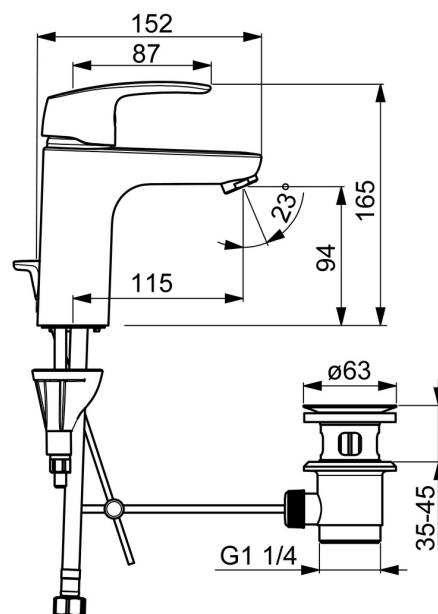

EAN: 4057304005596
static.hansa.com/45012283

- Lavabo
- Monocomando
- Montaggio d'appoggio
- Cromo
- Bocca fissa
- PCA® portata costante indipendentemente dalle variazioni di pressione, Rompigetto Standard
- Leva con simbolo F+C, Leva/Manopola monocomando
- Piletta di scarico con astina saltarello
- Limitatore di temperatura, Limitatore di temperatura regolabile
- Cartuccia a dischi ceramici \varnothing 40mm
- Collegamento con flessibili
- Installazione 3S, Ottone DZR

Dati tecnici

Caratteristiche flusso

Portata 3 bar (con limitatore di flusso) **6.0 l/min**

Caratteristiche tecniche

Misura DN (dimensione nominale) **DN15**
 Fornitura di acqua calda **max. +70°C**
 Pressione di esercizio **0.5-10 bar**
 Misura della connessione **G3/8**
 Projection **115 mm**
 Backflow prevention (EN1717) **AA**
 Materiale **Ottone**

SP0034D

	Nome	Codice
01	Giunto, 57x8.5x1.5	59911456
02	Tappo per scarico a saltarello, d 63 mm Cromo	59902021
03	O-ring	59905077
04	Anello di guarnizione	59905078
05	Asta saltarello Cromo	59914477
06	Snodo	59904624
07	Leva per scarico a saltarello Cromo	59904622

SP45052283

	Nome	Codice
01	Leva Cromo	59914453
02	Cappuccio Cromo	59914478
03	Dado di fissaggio, M42x1.5, SW 38	59914128
04	Cartuccia, 4.0 Classic	59914129
05	Viti di fissaggio, M8x1, L=130	59914474
06	Set di fissaggio	59914475
07	Areatore, M24x1, 6 l/min Cromo	59914476
08	Rondella	59914591
09	Nipplo Fuori produzione	59914133
N.I.	Cannette flessibili, L=375, G3/8-M10x1	59914188
N.I.	Scarico a saltarello, (2019-) Cromo	59914764