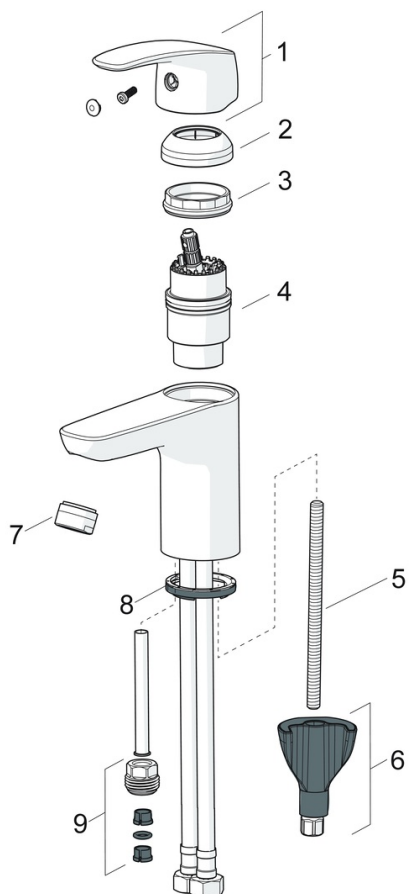

EAN: 4057304005596
static.hansa.com/45012283

- Lavabo
- Monocomando
- Montaggio d'appoggio
- Cromo
- Bocca fissa
- PCA® portata costante indipendentemente dalle variazioni di pressione, Rompigetto Standard
- Leva con simbolo F+C, Leva/Manopola monocomando
- Piletta di scarico con astina saltarello
- Limitatore di temperatura, Limitatore di temperatura regolabile
- Cartuccia a dischi ceramici \varnothing 40mm
- Collegamento con flessibili
- Installazione 3S, Ottone DZR

Dati tecnici

Caratteristiche flusso

Portata 3 bar (con limitatore di flusso) **6.0 l/min**

Caratteristiche tecniche

Misura DN (dimensione nominale) **DN15**
 Fornitura di acqua calda **max. +70°C**
 Pressione di esercizio **0.5-10 bar**
 Misura della connessione **G3/8**
 Projection **115 mm**
 Backflow prevention (EN1717) **AA**
 Materiale **Ottone**

SP0034D

	Nome	Codice
01	Giunto, 57x8.5x1.5	59911456
02	Tappo per scarico a saltarello, d 63 mm Cromo	59902021
03	O-ring	59905077
04	Anello di guarnizione	59905078
05	Asta saltarello Cromo	59914477
06	Snodo	59904624
07	Leva per scarico a saltarello Cromo	59904622

SP45052283

	Nome	Codice
01	Leva Cromo	59914453
02	Cappuccio Cromo	59914478
03	Dado di fissaggio, M42x1.5, SW 38	59914128
04	Cartuccia, 4.0 Classic	59914129
05	Viti di fissaggio, M8x1, L=130	59914474
06	Set di fissaggio	59914475
07	Areatore, M24x1, 6 l/min Cromo	59914476
08	Rondella	59914591
09	Nipplo Fuori produzione	59914133
N.I.	Cannette flessibili, L=375, G3/8-M10x1	59914188
N.I.	Scarico a saltarello, (2019-) Cromo	59914764