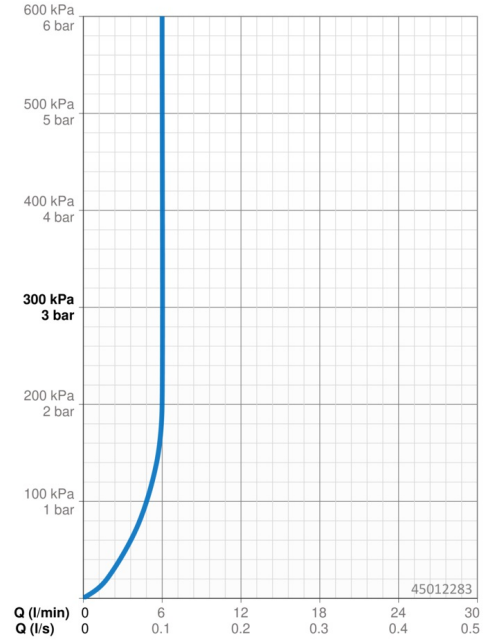

Dati tecnici

Caratteristiche flusso

Portata 3 bar (con limitatore di flusso) **6.0 l/min**

Caratteristiche tecniche

Misura DN (dimensione nominale) **DN15**
Fornitura di acqua calda **max. +70°C**
Pressione di esercizio **0.5-10 bar**
Misura della connessione **G3/8**
Projection **115 mm**
Backflow prevention (EN1717) **AA**
Materiale **Ottone**

Norme

Standard EN **EN 817**
Classe di rumorosità **I (ISO 3822)**

Certificati/Dichiarazioni

DVGW **DW-6506CS0580**
ABP **P-IX 29684/IA**
Dichiarazione di conformità **DoC**
EPD **S-P-06391**