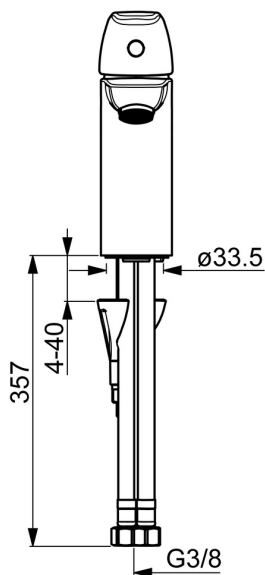

EAN: 4057304005596
static.hansa.com/45012283

- Lavabo
- Monocomando
- Montaggio d'appoggio
- Cromo
- Bocca fissa
- PCA® portata costante indipendentemente dalle variazioni di pressione, Rompigetto Standard
- Leva con simbolo F+C, Leva/Manopola monocomando
- Piletta di scarico con astina saltarello
- Limitatore di temperatura, Limitatore di temperatura regolabile
- Cartuccia a dischi ceramici \varnothing 40mm
- Collegamento con flessibili
- Installazione 3S, Ottone DZR

Dati tecnici

Caratteristiche flusso

Portata 3 bar (con limitatore di flusso) **6.0 l/min**

Caratteristiche tecniche

Misura DN (dimensione nominale) **DN15**
 Fornitura di acqua calda **max. +70°C**
 Pressione di esercizio **0.5-10 bar**
 Misura della connessione **G3/8**
 Projection **115 mm**
 Backflow prevention (EN1717) **AA**
 Materiale **Ottone**

SP0034D

	Nome	Codice
01	Giunto, 57x8.5x1.5	59911456
02	Tappo per scarico a saltarello, d 63 mm Cromo	59902021
03	O-ring	59905077
04	Anello di guarnizione	59905078
05	Asta saltarello Cromo	59914477
06	Snodo	59904624
07	Leva per scarico a saltarello Cromo	59904622

SP45052283

	Nome	Codice
01	Leva Cromo	59914453
02	Cappuccio Cromo	59914478
03	Dado di fissaggio, M42x1.5, SW 38	59914128
04	Cartuccia, 4.0 Classic	59914129
05	Viti di fissaggio, M8x1, L=130	59914474
06	Set di fissaggio	59914475
07	Areatore, M24x1, 6 l/min Cromo	59914476
08	Rondella	59914591
09	Nipplo Fuori produzione	59914133
N.I.	Cannette flessibili, L=375, G3/8-M10x1	59914188
N.I.	Scarico a saltarello, (2019-) Cromo	59914764