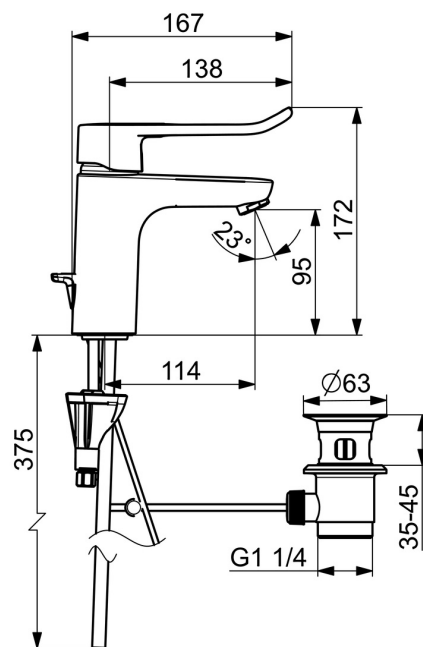

EAN: 4057304010552
static.hansa.com/45012186

- Zdravotná starostlivosť a opatrovatelstvo
- Jednopáková
- Stojanková
- Chróm
- Pevné výtokové rameno
- Aerátor s laminárnym prúdom vody
- Dlhá páka, Strmeňová páka, Páka so symbolom teplej a studenej vody, Jedna ovládacia páka / rukoväť
- Odtoková garnitúra s tiahom
- Funkcie pre nastavenie maximálnej teploty a prietoku vody, Nastaviteľný obmedzovač teploty vody (súčasť dodávky, možnosť dodatočnej inštalácie)
- \varnothing 40 mm keramická kartuša pre ovládanie teploty a prietoku vody
- Medené pripojovacie trubičky
- Telo batérie z mosadze DZR, Vodné cesty bez poniklovania, 3S - inštalčný systém pre bezpečné a jednoduché upevnenie batérie

Technické údaje

Vlastnosti prietoku

Prietok pri tlaku 3 bar	12.4 l/min
Pokles tlaku pri prietoku (0,1 l/s)	0.7 bar

Technické vlastnosti

Veľkosť DN (menovitý rozmer)	DN15
Dodávka teplej vody	max. +80°C
Pracovný tlak	0.5-10 bar
Projection	114 mm
Spätná klapka (STN EN 1717)	AA
Materiál	Mosadz

Predpisy

Norma EN	EN 817
Trieda hlučnosti	I (ISO 3822)

Schválenia a Prehlásenia

KIWA	K6116/08
DVGW	DW-6506DL0556
ABP	P-IX 29684/IA
Vyhlásenie o zhode	DoC
EPD	S-P-06391

Náhradné diely

SP45022186

Název	Kód
01 Ovládacia rukoväť, L=136	59914719
01 Dlhý páka, L=162	59914716
02 Krytka	59914478
03 Pritlačná matica, M42x1.5, SW 38	59914128
04 Kartuš, 4.0 Classic	59914129
05 Upevňovacia skrutka, M8x1, L=130	59914474
06 Upevňovací set	59914475
07 Aerátor, M24x1, 6 l/min	59914476
07 Aerátor, M24x1 STD PL HC A Laminar (2013-)	59914054
08 Gumové tesnenie	59914591
N.I. Vypúšťací ventil umývadla, (2019-)	59914764
N.I. Sprchová hadica, L=1750 Saténová	54120300
N.I. Držiak sprchy	04430100
N.I. Bidetta - ručná sprcha	59914162

SP0034D

Název	Kód
01 Tesnenie, 57x8.5x1.5	59911456
02 Zátka vypúšťacieho ventilu, d 63 mm	59902021
03 O-krúžok	59905077
04 Tesniaci O-krúžok	59905078
05 Ovládacie tiahlo	59914477
06 Spojovací diel tiahla	59904624
07 Tiahlo s guľovým čapom	59904622