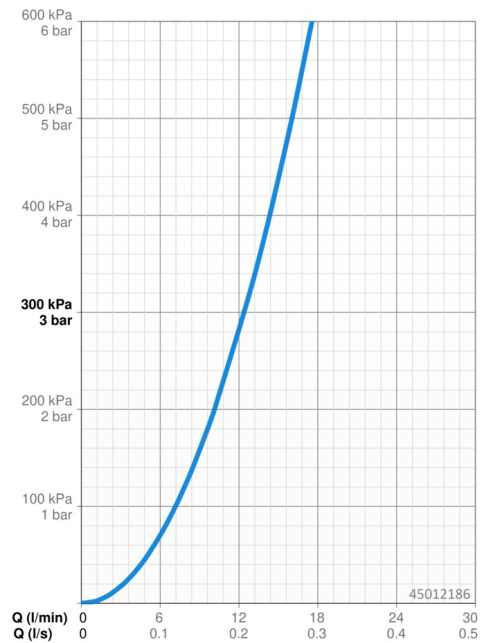

Technické údaje

Vlastnosti prietoku

Prietok pri tlaku 3 bar	12.4 l/min
Pokles tlaku pri prietoku (0,1 l/s)	0.7 bar

Technické vlastnosti

Veľkosť DN (menovitý rozmer)	DN15
Dodávka teplej vody	max. +80°C
Pracovný tlak	0.5-10 bar
Projection	114 mm
Spätná klapka (STN EN 1717)	AA
Materiál	Mosadz

Predpisy

Norma EN	EN 817
Trieda hlučnosti	I (ISO 3822)

Schválenia a Prehlásenia

KIWA	K6116/08
DVGW	DW-6506DL0556
ABP	P-IX 29684/IA
Vyhlásenie o zhode	DoC
EPD	S-P-06391