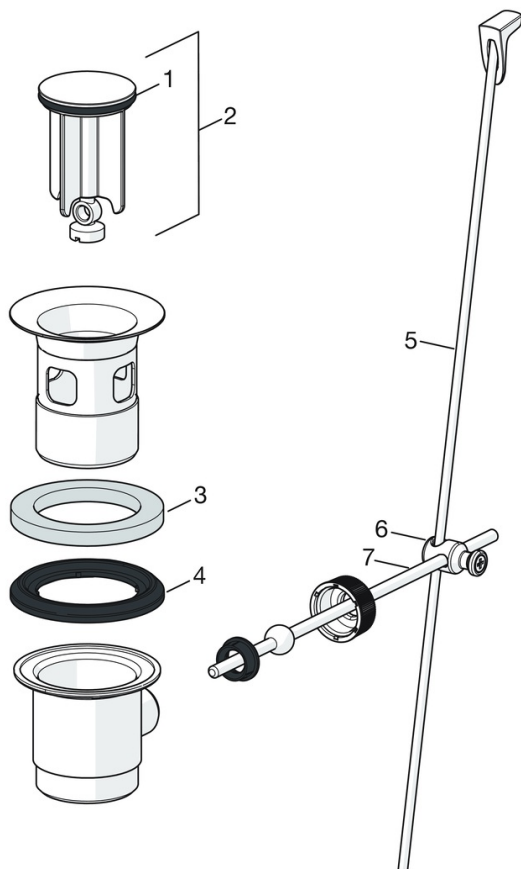

EAN: 4057304010552
static.hansa.com/45012186

- Zdravotná starostlivosť a opatrovatelstvo
- Jednopáková
- Stojanková
- Chróm
- Pevné výtokové rameno
- Aerátor s laminárnym prúdom vody
- Dlhá páka, Strmeňová páka, Páka so symbolom teplej a studenej vody, Jedna ovládacia páka / rukoväť
- Odtoková garnitúra s tiahom
- Funkcie pre nastavenie maximálnej teploty a prietoku vody, Nastaviteľný obmedzovač teploty vody (súčasť dodávky, možnosť dodatočnej inštalácie)
- \varnothing 40 mm keramická kartuša pre ovládanie teploty a prietoku vody
- Medené pripojovacie trubičky
- Telo batérie z mosadze DZR, Vodné cesty bez poniklovania, 3S - inštalčný systém pre bezpečné a jednoduché upevnenie batérie

Predpisy

Norma EN	EN 817
Trieda hlučnosti	I (ISO 3822)

Schválenia a Prehlásenia

KIWA	K6116/08
DVGW	DW-6506DL0556
ABP	P-IX 29684/IA
Vyhlásenie o zhode	DoC
EPD	S-P-06391

Náhradné diely

SP45022186

Název	Kód
01 Ovládacia rukoväť, L=136	59914719
01 Dlhý páka, L=162	59914716
02 Krytka	59914478
03 Pritlačná matica, M42x1.5, SW 38	59914128
04 Kartuš, 4.0 Classic	59914129
05 Upevňovacia skrutka, M8x1, L=130	59914474
06 Upevňovací set	59914475
07 Aerátor, M24x1, 6 l/min	59914476
07 Aerátor, M24x1 STD PL HC A Laminar (2013-)	59914054
08 Gumové tesnenie	59914591
N.I. Vypúšťací ventil umývadla, (2019-)	59914764
N.I. Sprchová hadica, L=1750 Saténová	54120300
N.I. Držiak sprchy	04430100
N.I. Bidetta - ručná sprcha	59914162

SP0034D

Název	Kód
01 Tesnenie, 57x8.5x1.5	59911456
02 Zátka vypúšťacieho ventilu, d 63 mm	59902021
03 O-krúžok	59905077
04 Tesniaci O-krúžok	59905078
05 Ovládacie tiahlo	59914477
06 Spojovací diel tiahla	59904624
07 Tiahlo s guľovým čapom	59904622