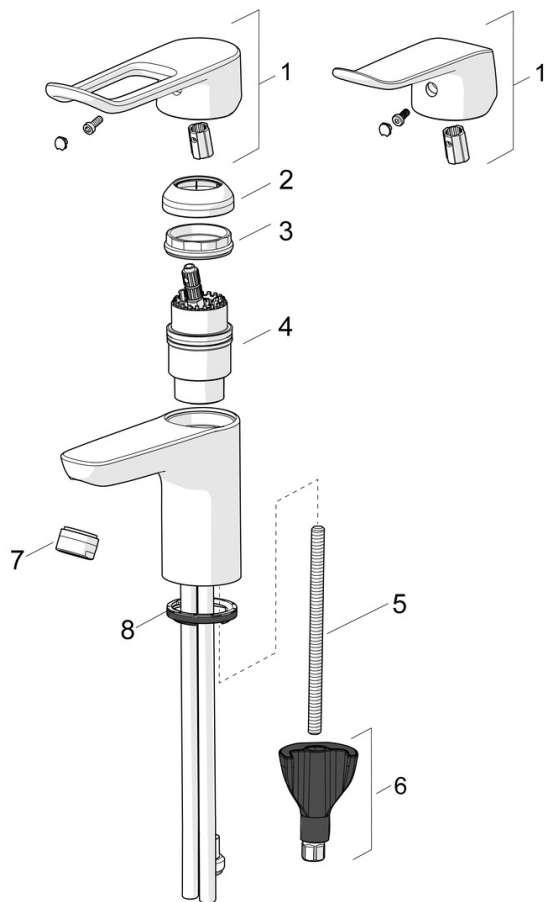

EAN: 4057304010552
static.hansa.com/45012186

- Zdravotná starostlivosť a opatrovatelstvo
- Jednopáková
- Stojanková
- Chróm
- Pevné výtokové rameno
- Aerátor s laminárnym prúdom vody
- Dlhá páka, Strmeňová páka, Páka so symbolom teplej a studenej vody, Jedna ovládacia páka / rukoväť
- Odtoková garnitúra s tiahom
- Funkcie pre nastavenie maximálnej teploty a prietoku vody, Nastaviteľný obmedzovač teploty vody (súčasť dodávky, možnosť dodatočnej inštalácie)
- \varnothing 40 mm keramická kartuša pre ovládanie teploty a prietoku vody
- Medené pripojovacie trubičky
- Telo batérie z mosadze DZR, Vodné cesty bez poniklovania, 3S - inštalčný systém pre bezpečné a jednoduché upevnenie batérie

Technické údaje

Vlastnosti prietoku

Prietok pri tlaku 3 bar	12.4 l/min
Pokles tlaku pri prietoku (0,1 l/s)	0.7 bar

Technické vlastnosti

Veľkosť DN (menovitý rozmer)	DN15
Dodávka teplej vody	max. +80°C
Pracovný tlak	0.5-10 bar
Projection	114 mm
Spätná klapka (STN EN 1717)	AA
Materiál	Mosadz

Predpisy

Norma EN	EN 817
Trieda hlučnosti	I (ISO 3822)

Schválenia a Prehlásenia

KIWA	K6116/08
DVGW	DW-6506DL0556
ABP	P-IX 29684/IA
Vyhlásenie o zhode	DoC
EPD	S-P-06391

Náhradné diely

SP45022186

Název	Kód
01 Ovládacia rukoväť, L=136	59914719
01 Dlhý páka, L=162	59914716
02 Krytka	59914478
03 Pritlačná matica, M42x1.5, SW 38	59914128
04 Kartuš, 4.0 Classic	59914129
05 Upevňovacia skrutka, M8x1, L=130	59914474
06 Upevňovací set	59914475
07 Aerátor, M24x1, 6 l/min	59914476
07 Aerátor, M24x1 STD PL HC A Laminar (2013-)	59914054
08 Gumové tesnenie	59914591
N.I. Vypúšťací ventil umývadla, (2019-)	59914764
N.I. Sprchová hadica, L=1750 Saténová	54120300
N.I. Držiak sprchy	04430100
N.I. Bidetta - ručná sprcha	59914162

SP0034D

Název	Kód
01 Tesnenie, 57x8.5x1.5	59911456
02 Zátka vypúšťacieho ventilu, d 63 mm	59902021
03 O-krúžok	59905077
04 Tesniaci O-krúžok	59905078
05 Ovládacie tiahlo	59914477
06 Spojovací diel tiahla	59904624
07 Tiahlo s guľovým čapom	59904622