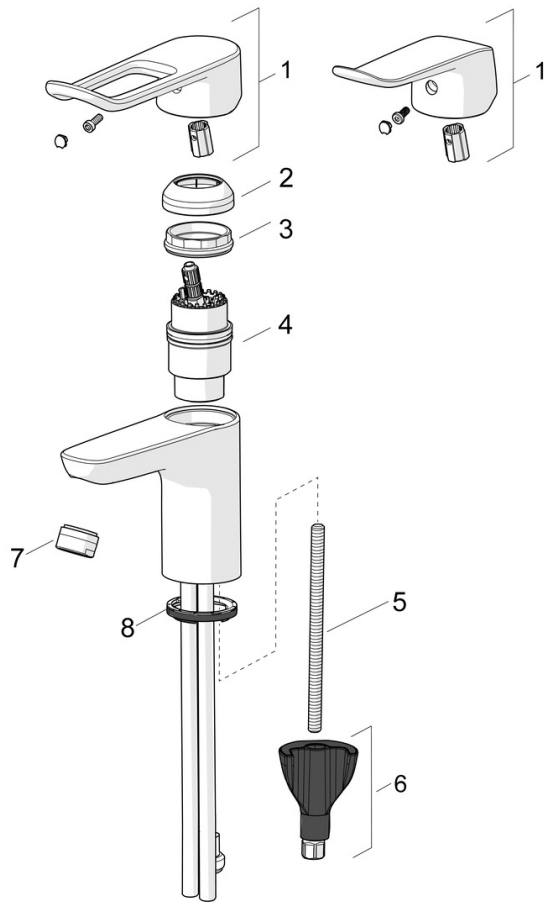

Reserveonderdelen

SP45022186

	Naam	Code
01	Hendel, L=136 Chroom	59914719
01	Lange hendel, L=162 Chroom	59914716
02	Kap Chroom	59914478
03	Schroefring, M42x1.5, SW 38	59914128
04	Binnenwerk, 4.0 Classic	59914129
05	Bevestigingsschroeven, M8x1, L=130	59914474
06	Bevestigingsset	59914475
07	Mousseur, M24x1, 6 l/min Chroom	59914476
07	Mousseur, M24x1 STD PL HC A Laminar (2013-) Chroom	59914054
08	Wasser	59914591
N.I.	Wastegarnituur, (2019-) Chroom	59914764
N.I.	Doucheslang, L=1750 Satijn	54120300
N.I.	Douchehouder Chroom	04430100
N.I.	Bidetta handdouche Chroom	59914162