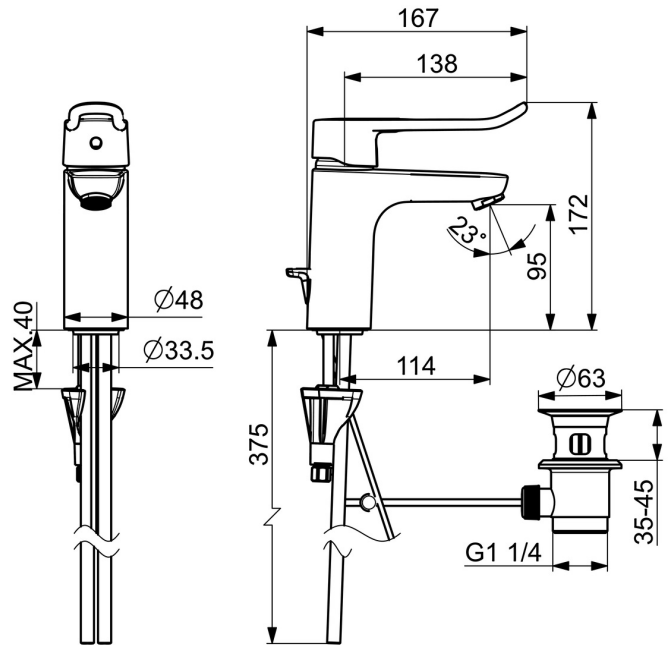

EAN: 4057304010552
static.hansa.com/45012186

- Gezondheid en verzorging
- Eengreeps
- Wastafelmontage
- Chrom
- Vaste uitloop
- Kristalheldere laminaire straal
- Lange hendel, Beugelhendel, Hendel met warm-koud-aanduiding, Eengreeps bediend
- Afvoergarnituur met trekstang
- Temperatuurbegrenzer, Temperatuurbegrenzer (achteraf instelbaar)
- \varnothing 40 mm keramisch binnenwerk voor debiet en temperatuur instelling
- Koperen aansluitpijpen
- Kraanhuis gemaakt van DZR messing, Oppervlakte met watercontact zonder nikkelcoating, 3S-installatie

Technische gegevens

Doorstromingseigenschappen

Doorstroomhoeveelheid bij 3 bar	12.4 l/min
Drukverlies bij doorstroomhoeveelheid (0,1 l/s)	0.7 bar

Technische eigenschappen

DN-maat	DN15
Warmwatertoevoer	max. +80°C
Werkdruk	0.5-10 bar
Projection	114 mm
Terugstroom beveiliging (EN1717)	AA
Materiaal	brass

	Naam	Code
01	Hendel, L=136 Chroom	59914719
01	Lange hendel, L=162 Chroom	59914716
02	Kap Chroom	59914478
03	Schroefring, M42x1.5, SW 38	59914128
04	Binnenwerk, 4.0 Classic	59914129
05	Bevestigingsschroeven, M8x1, L=130	59914474
06	Bevestigingsset	59914475
07	Mousseur, M24x1, 6 l/min Chroom	59914476
07	Mousseur, M24x1 STD PL HC A Laminar (2013-) Chroom	59914054
08	Wasser	59914591
N.I.	Wastegarnituur, (2019-) Chroom	59914764
N.I.	Doucheslang, L=1750 Satijn	54120300
N.I.	Douchehouder Chroom	04430100
N.I.	Bidetta handdouche Chroom	59914162

SP0034D

	Naam	Code
01	Dichting, 57x8.5x1.5	59911456
02	Stop, d 63 mm Chroom	59902021
03	O-ring	59905077
04	O-ring voor waste	59905078
05	Trekstang Chroom	59914477
06	Gewrichtstuk	59904624
07	Kogelstang Chroom	59904622