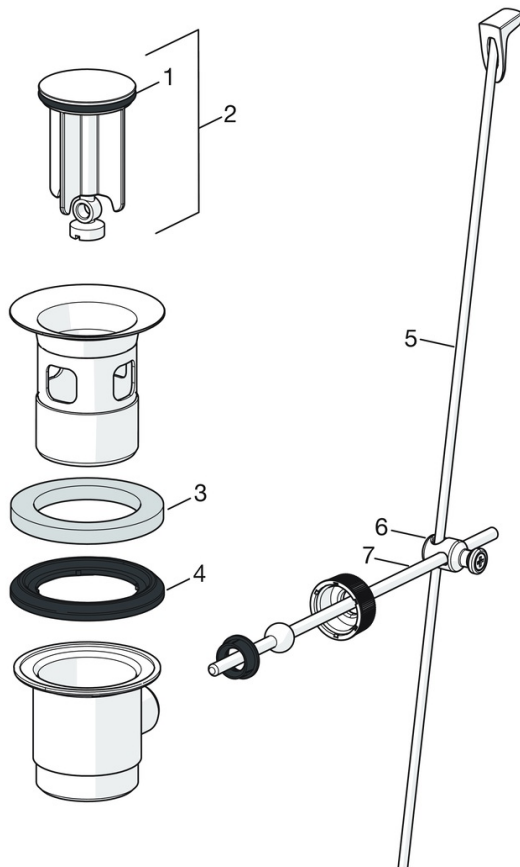

EAN: 4057304010552
static.hansa.com/45012186

- Gezondheid en verzorging
- Eengreeps
- Wastafelmontage
- Chrom
- Vaste uitloop
- Kristalheldere laminaire straal
- Lange hendel, Beugelhendel, Hendel met warm-koud-aanduiding, Eengreeps bediend
- Afvoergarnituur met trekstang
- Temperatuurbegrenzer, Temperatuurbegrenzer (achteraf instelbaar)
- \varnothing 40 mm keramisch binnenwerk voor debiet en temperatuur instelling
- Koperen aansluitpijpen
- Kraanhuis gemaakt van DZR messing, Oppervlakte met watercontact zonder nikkelcoating, 3S-installatie

Technische gegevens

Doorstromingseigenschappen

Doorstroomhoeveelheid bij 3 bar	12.4 l/min
Drukverlies bij doorstroomhoeveelheid (0,1 l/s)	0.7 bar

Technische eigenschappen

DN-maat	DN15
Warmwatertoevoer	max. +80°C
Werkdruk	0.5-10 bar
Projection	114 mm
Terugstroom beveiliging (EN1717)	AA
Materiaal	brass

	Naam	Code
01	Hendel, L=136 Chroom	59914719
01	Lange hendel, L=162 Chroom	59914716
02	Kap Chroom	59914478
03	Schroefring, M42x1.5, SW 38	59914128
04	Binnenwerk, 4.0 Classic	59914129
05	Bevestigingsschroeven, M8x1, L=130	59914474
06	Bevestigingsset	59914475
07	Mousseur, M24x1, 6 l/min Chroom	59914476
07	Mousseur, M24x1 STD PL HC A Laminar (2013-) Chroom	59914054
08	Wasser	59914591
N.I.	Wastegarnituur, (2019-) Chroom	59914764
N.I.	Doucheslang, L=1750 Satijn	54120300
N.I.	Douchehouder Chroom	04430100
N.I.	Bidetta handdouche Chroom	59914162

SP0034D

	Naam	Code
01	Dichting, 57x8.5x1.5	59911456
02	Stop, d 63 mm Chroom	59902021
03	O-ring	59905077
04	O-ring voor waste	59905078
05	Trekstang Chroom	59914477
06	Gewrichtstuk	59904624
07	Kogelstang Chroom	59904622