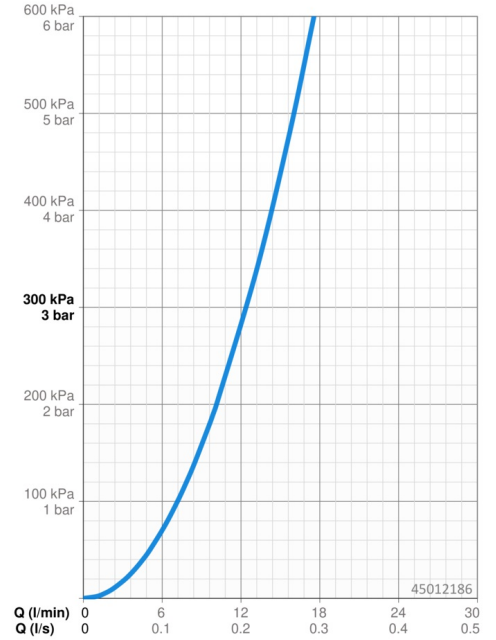

Technische gegevens

Doorstromingseigenschappen

Doorstroomhoeveelheid bij 3 bar	12.4 l/min
Drukverlies bij doorstroomhoeveelheid (0,1 l/s)	0.7 bar

Technische eigenschappen

DN-maat	DN15
Warmwatertoevoer	max. +80°C
Werkdruk	0.5-10 bar
Projection	114 mm
Terugstroom beveiliging (EN1717)	AA
Materiaal	brass

Voorschriften

EN-norm	EN 817
Geluidsklasse	I (ISO 3822)

Toestemmingen en Verklaringen

KIWA	K6116/08
DVGW	DW-6506DL0556
ABP	P-IX 29684/IA
Verklaring van overeenstemming	DoC
EPD	S-P-06391